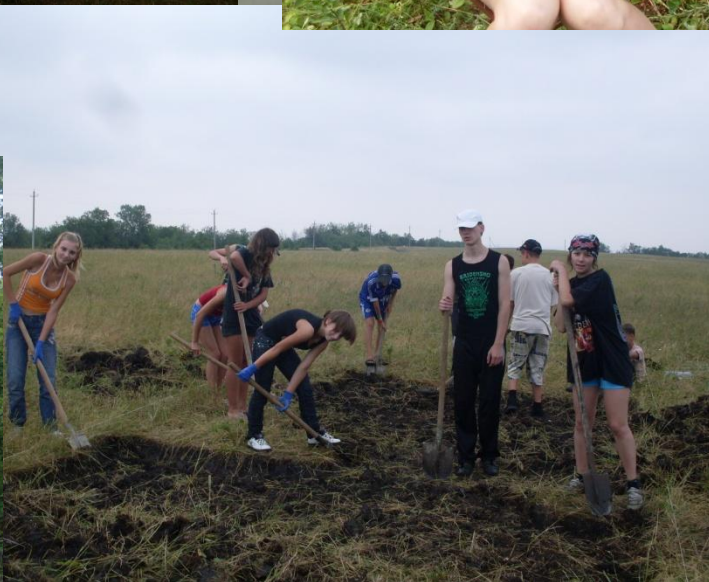

Мы работаем и учимся у своих педагогов-наставников, живем дружно и весело !