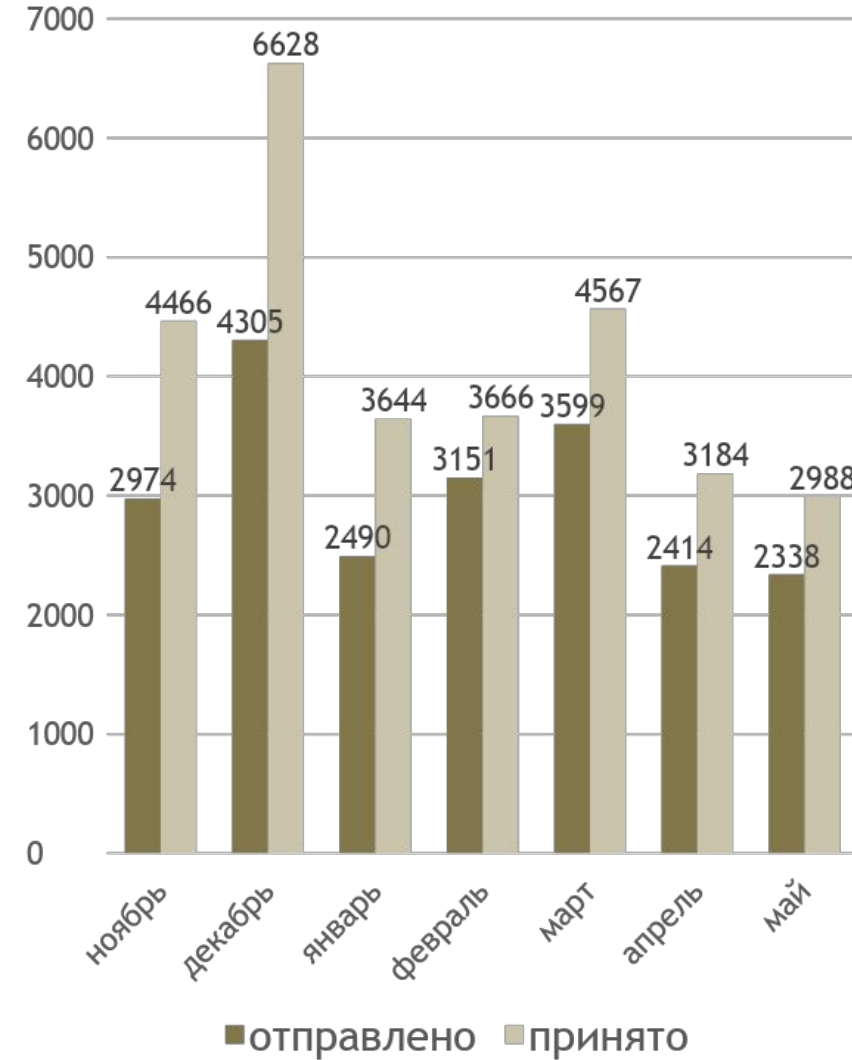

ВЫДАЧА, 0, CDEK ID

Количество накладных, всего

Выполнение плана по CDEK ID

Ленинградская 9/8

Львовская 29А

Отправлено грузов, кг

■ Ленинградская 9/8 ■ Областная 1 ■ Львовская 29А

1. Ленинградская 9/8 - 2338 кг.
2. Областная, 1 – 2239 кг.
3. Львовская, 29А – 1044 кг.

Принято грузов, кг

■ Ленинградская 9/8 ■ Областная 1 ■ Львовская 29А

1. Ленинградская 9/8 - 2988 кг.
2. Областная, 1 - 2170 кг.
3. Львовская, 29А – 1135 кг.

Принято/отправлено

грузов, кг

Ленинградская
9/8

Областная
1