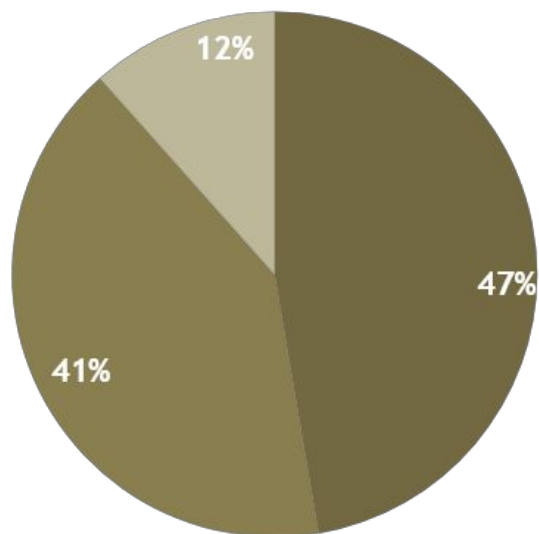

КУРЬЕРСКАЯ КОМПАНИЯ СДЭК

CDEK

ПОКАЗАТЕЛИ РАБОТЫ ПВЗ ЗА МАЙ 2022

Услуги, платные

■ Ленинградская 9/8 ■ Областная 1 ■ Львовская 29А

1. Ленинградская 9/8 – 282 шт.
2. Областная, 1 - 245 шт.
3. Львовская, 29А - 69 шт.

ПРИЕМ

Услуги, 0

■ Ленинградская 9/8 ■ Областная 1 ■ Львовская 29А

1. Ленинградская 9/8 - 106 шт.
2. Областная, 1 - 179 шт.
3. Львовская, 29А - 50 шт.

ИМ, 0

■ Ленинградская 9/8 ■ Областная 1 ■ Львовская 29А

1. Ленинградская 9/8 - 789 шт.
2. Областная, 1 - 421 шт.
3. Львовская, 29А – 109 шт.

ПРИЕМ УСЛУГИ ПЛАТНЫЙ/БЕСПЛАТНЫЙ

Ленинградская 9/8

■ Прием услуги (наличные+карта)
■ Прием услуги 0

Областная
1

■ Прием услуги (наличные+карта)
■ Прием услуги 0