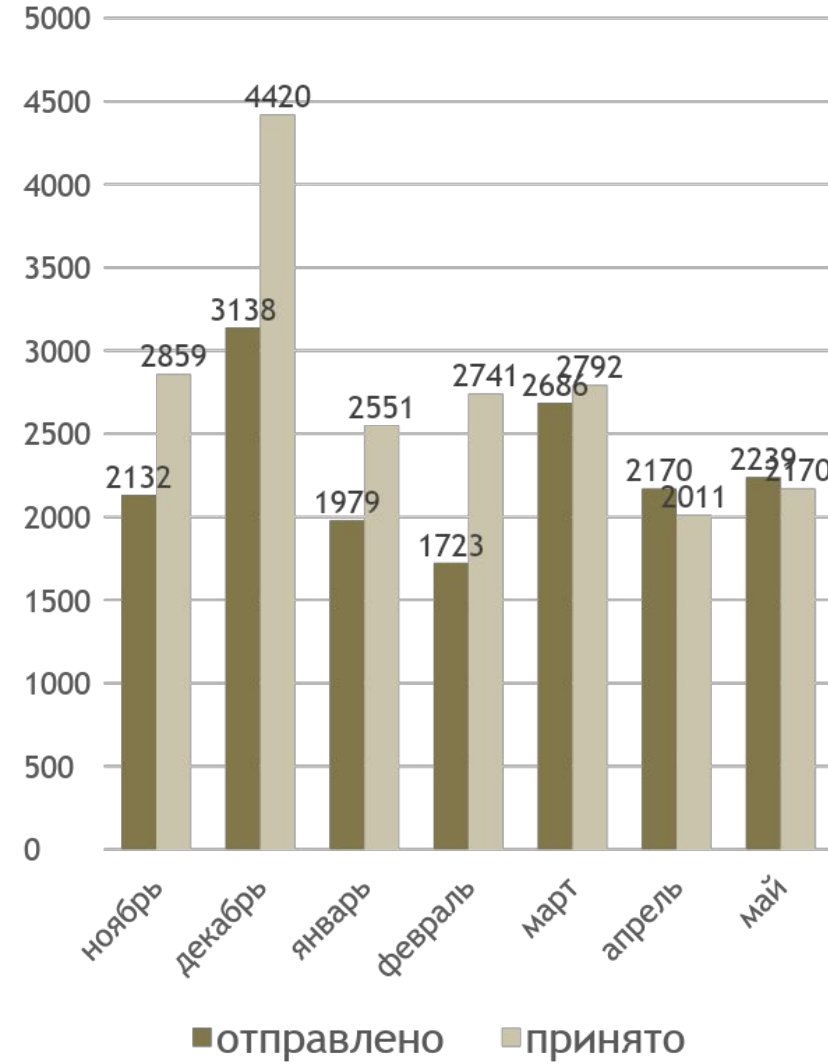

ВЫДАЧА, 0, CDEK ID

Количество накладных, всего

Выполнение плана по CDEK ID

Ленинградская 9/8

Львовская 29А

Отправлено грузов, кг

■ Ленинградская 9/8 ■ Областная 1 ■ Львовская 29А

1. Ленинградская 9/8 - 2338 кг.
2. Областная, 1 – 2239 кг.
3. Львовская, 29А – 1044 кг.

Принято грузов, кг

■ Ленинградская 9/8 ■ Областная 1 ■ Львовская 29А

1. Ленинградская 9/8 - 2988 кг.
2. Областная, 1 - 2170 кг.
3. Львовская, 29А – 1135 кг.

Принято/отправлено

грузов, кг

Ленинградская
9/8

Областная
1