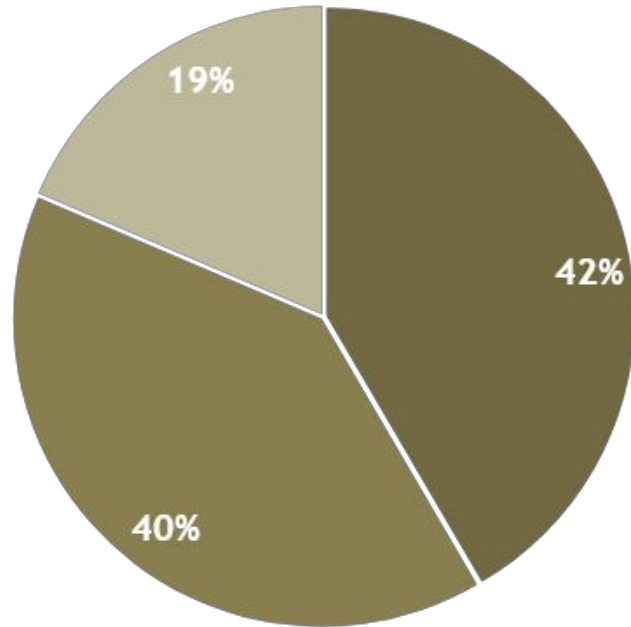

ВЫДАЧА, 0, CDEK ID

Количество накладных, всего

Выполнение плана по CDEK ID

Ленинградская 9/8

Львовская 29А

Отправлено грузов, кг

■ Ленинградская 9/8 ■ Областная 1 ■ Львовская 29А

1. Ленинградская 9/8 - 2338 кг.
2. Областная, 1 – 2239 кг.
3. Львовская, 29А – 1044 кг.