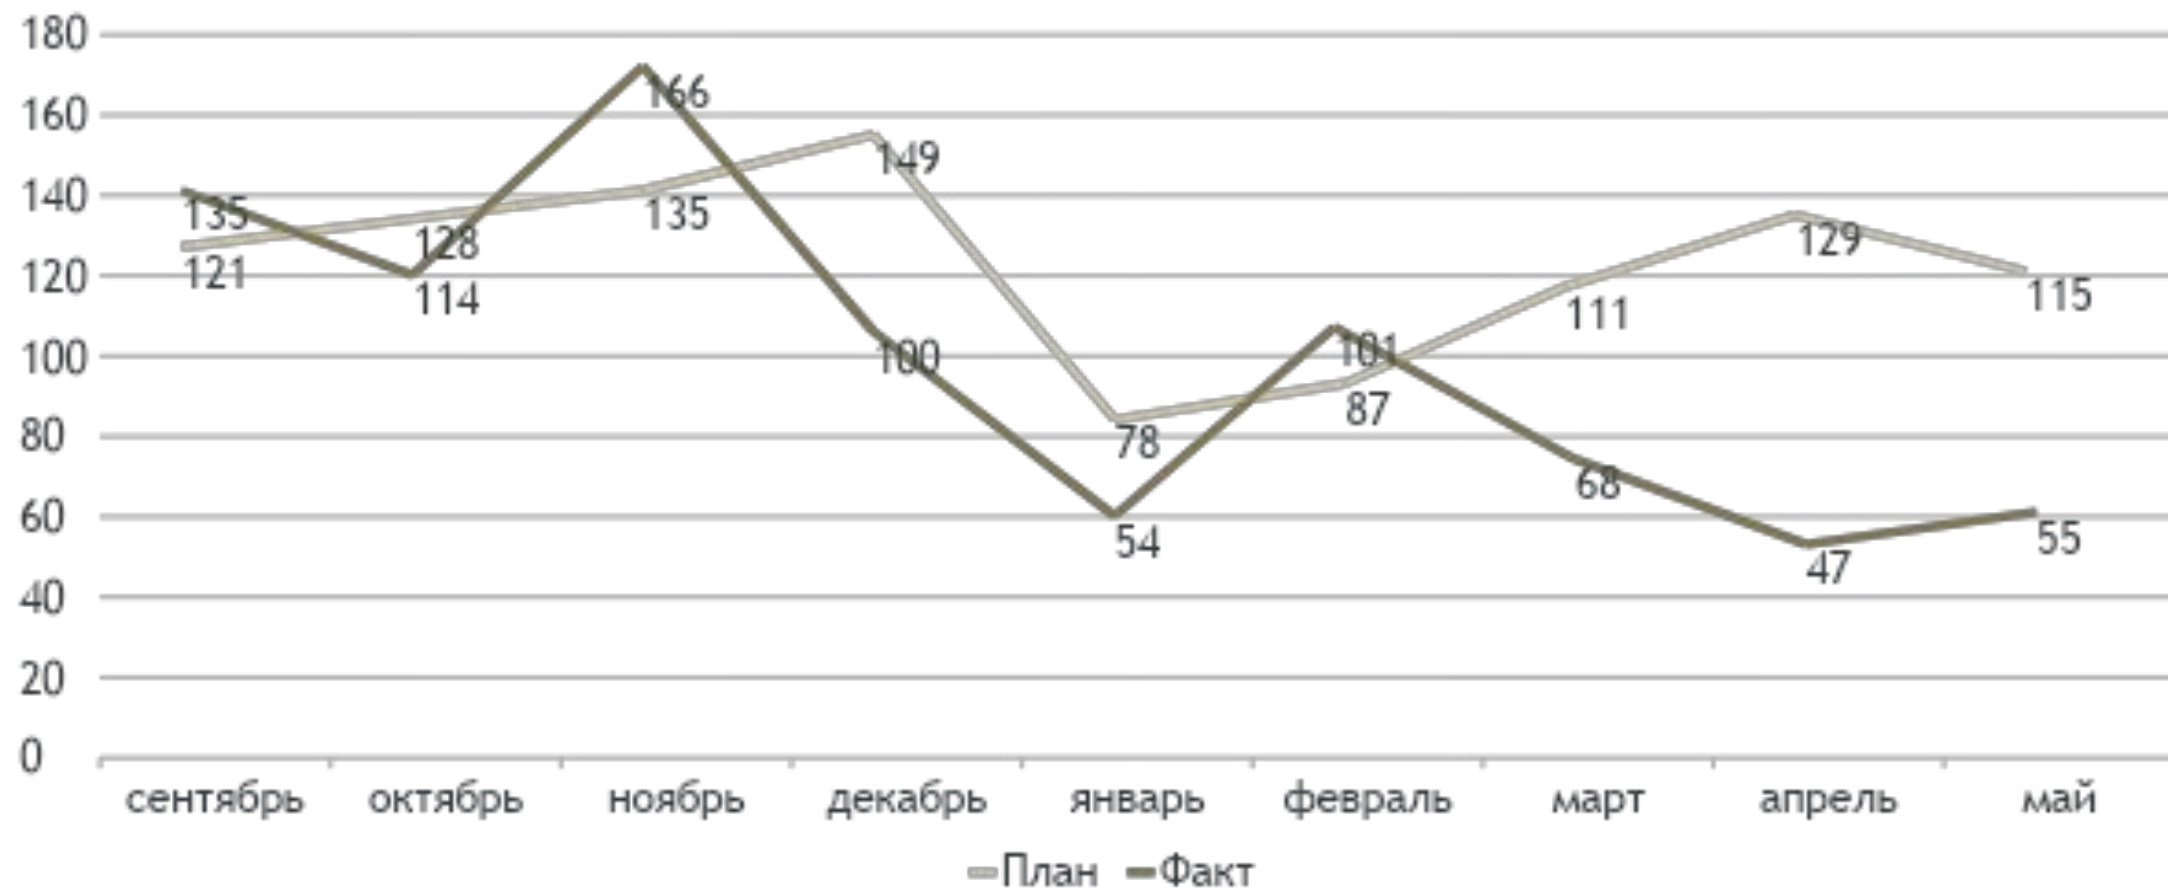

ВЫДАЧА, 0, CDEK ID

Количество накладных, всего

Выполнение плана по CDEK ID

Ленинградская 9/8

Львовская 29А

Отправлено грузов, кг

■ Ленинградская 9/8 ■ Областная 1 ■ Львовская 29А

1. Ленинградская 9/8 - 2338 кг.
2. Областная, 1 – 2239 кг.
3. Львовская, 29А – 1044 кг.