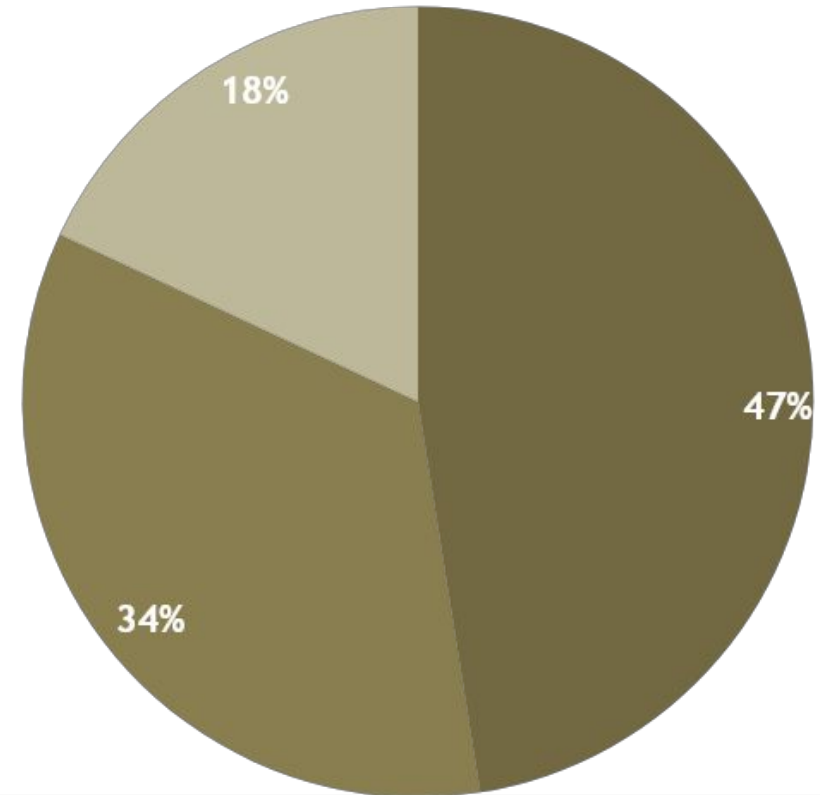

Принято грузов, кг

■ Ленинградская 9/8 ■ Областная 1 ■ Львовская 29А

1. Ленинградская 9/8 - 2988 кг.
2. Областная, 1 - 2170 кг.
3. Львовская, 29А – 1135 кг.