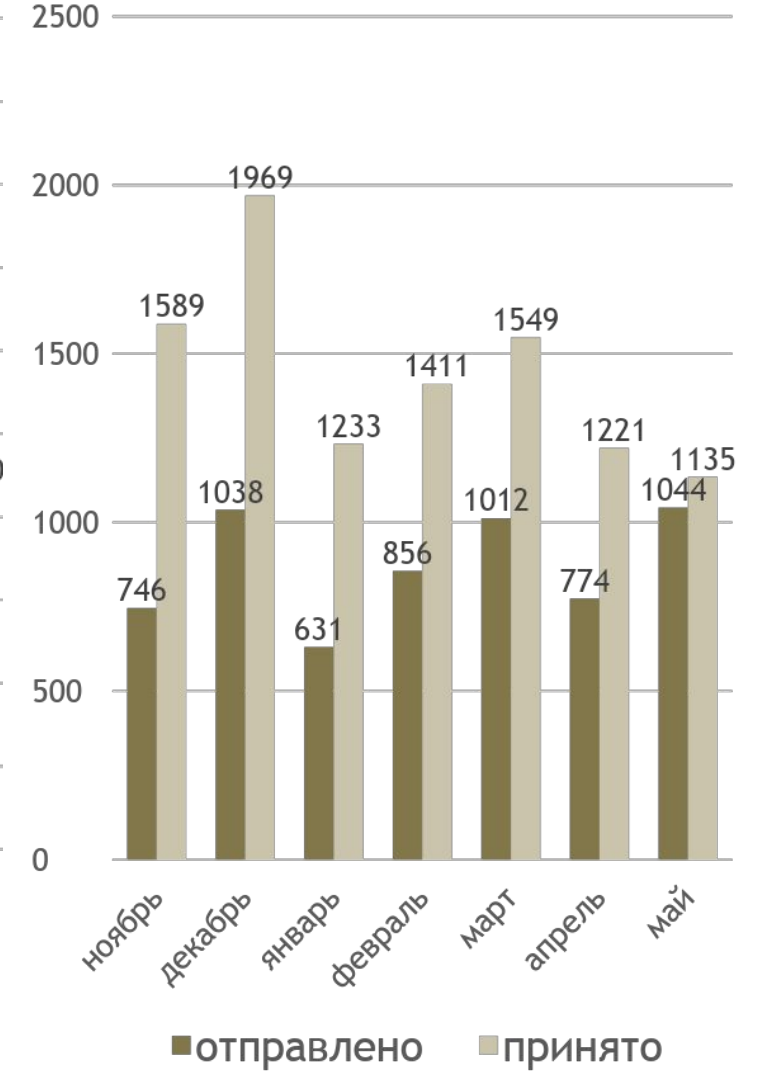

Львовская
29А