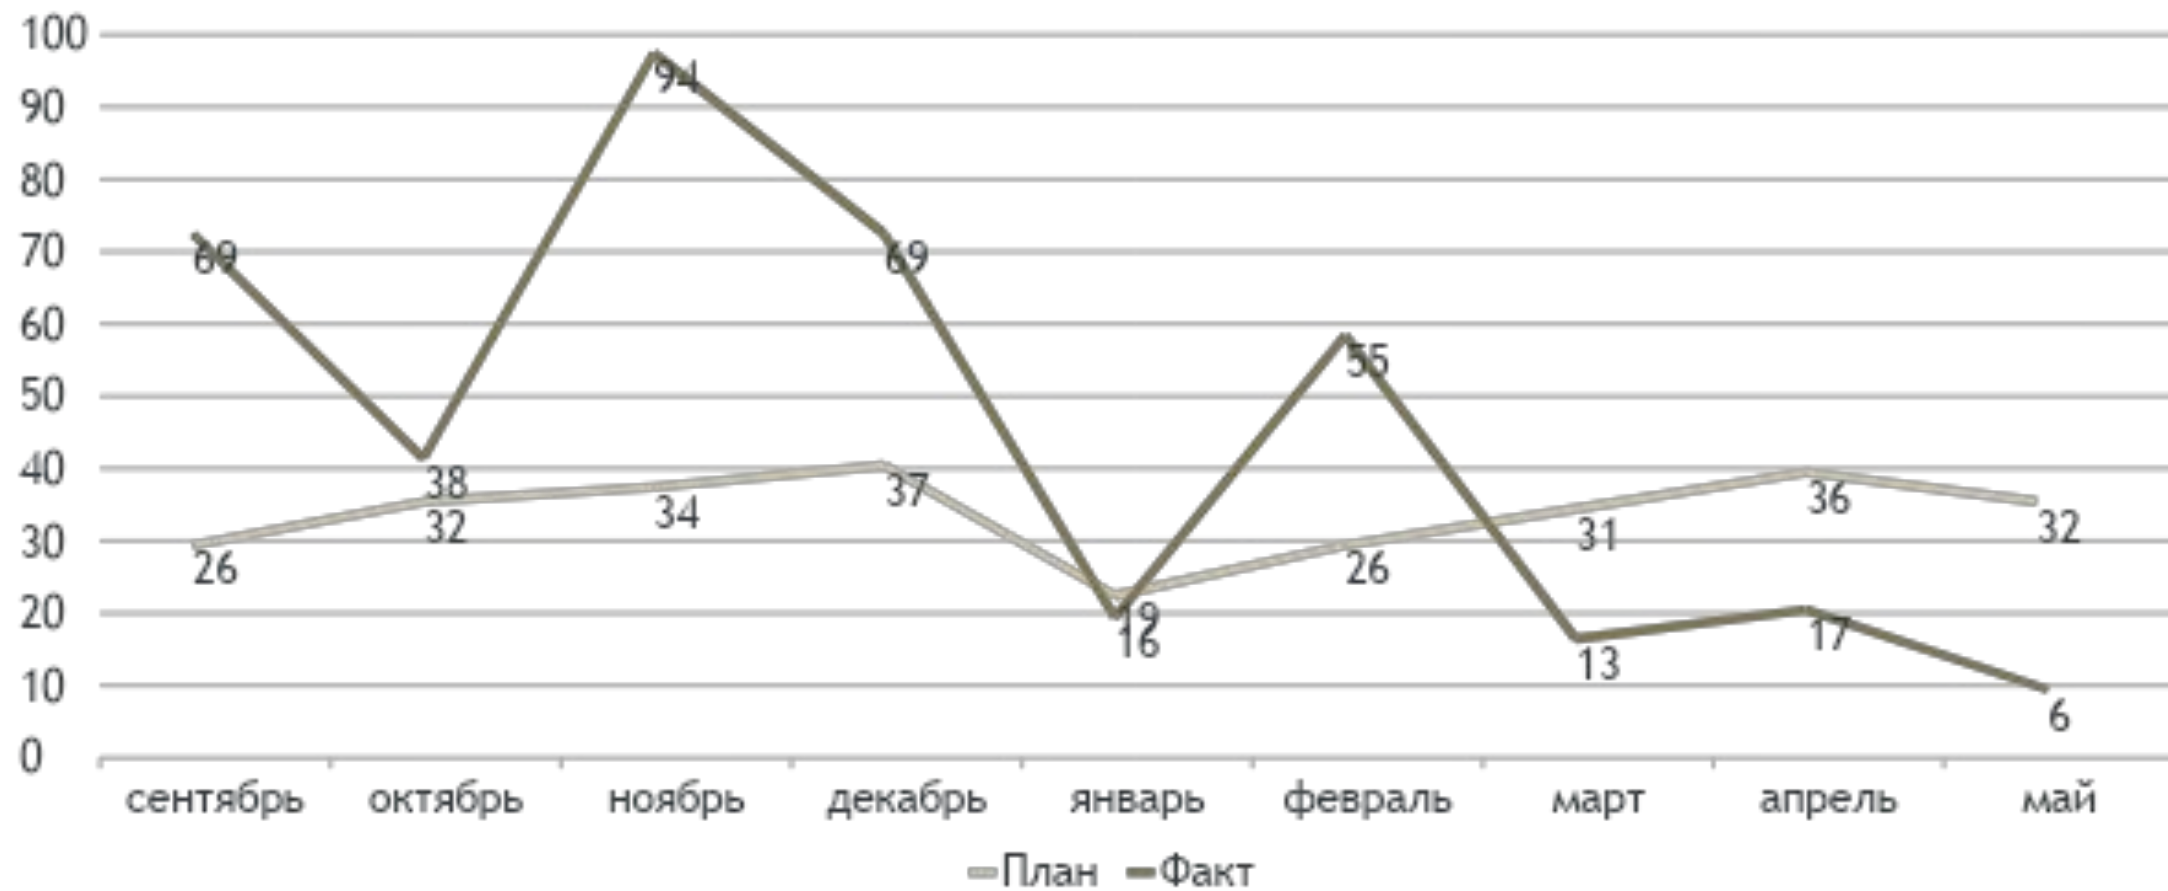

ВЫДАЧА, 0, CDEK ID

Количество накладных, всего

Выполнение плана по CDEK ID

Ленинградская 9/8

Львовская 29А

Отправлено грузов, кг

■ Ленинградская 9/8 ■ Областная 1 ■ Львовская 29А

1. Ленинградская 9/8 - 2338 кг.
2. Областная, 1 – 2239 кг.
3. Львовская, 29А – 1044 кг.