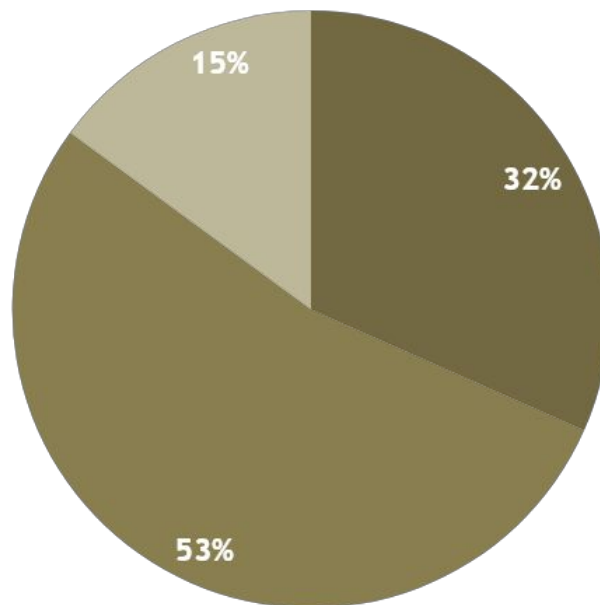

КУРЬЕРСКАЯ КОМПАНИЯ СДЭК

CDEK

ПОКАЗАТЕЛИ РАБОТЫ ПВЗ ЗА МАЙ 2022

Услуги, платные

■ Ленинградская 9/8 ■ Областная 1 ■ Львовская 29А

1. Ленинградская 9/8 – 282 шт.
2. Областная, 1 - 245 шт.
3. Львовская, 29А - 69 шт.

ПРИЕМ

Услуги, 0

■ Ленинградская 9/8 ■ Областная 1 ■ Львовская 29А

1. Ленинградская 9/8 - 106 шт.
2. Областная, 1 - 179 шт.
3. Львовская, 29А - 50 шт.

ИМ, 0

■ Ленинградская 9/8 ■ Областная 1 ■ Львовская 29А

1. Ленинградская 9/8 - 789 шт.
2. Областная, 1 - 421 шт.
3. Львовская, 29А – 109 шт.

ПРИЕМ УСЛУГИ ПЛАТНЫЙ/БЕСПЛАТНЫЙ

Ленинградская 9/8

■ Прием услуги (наличные+карта)
■ Прием услуги 0

Областная
1

■ Прием услуги (наличные+карта)
■ Прием услуги 0