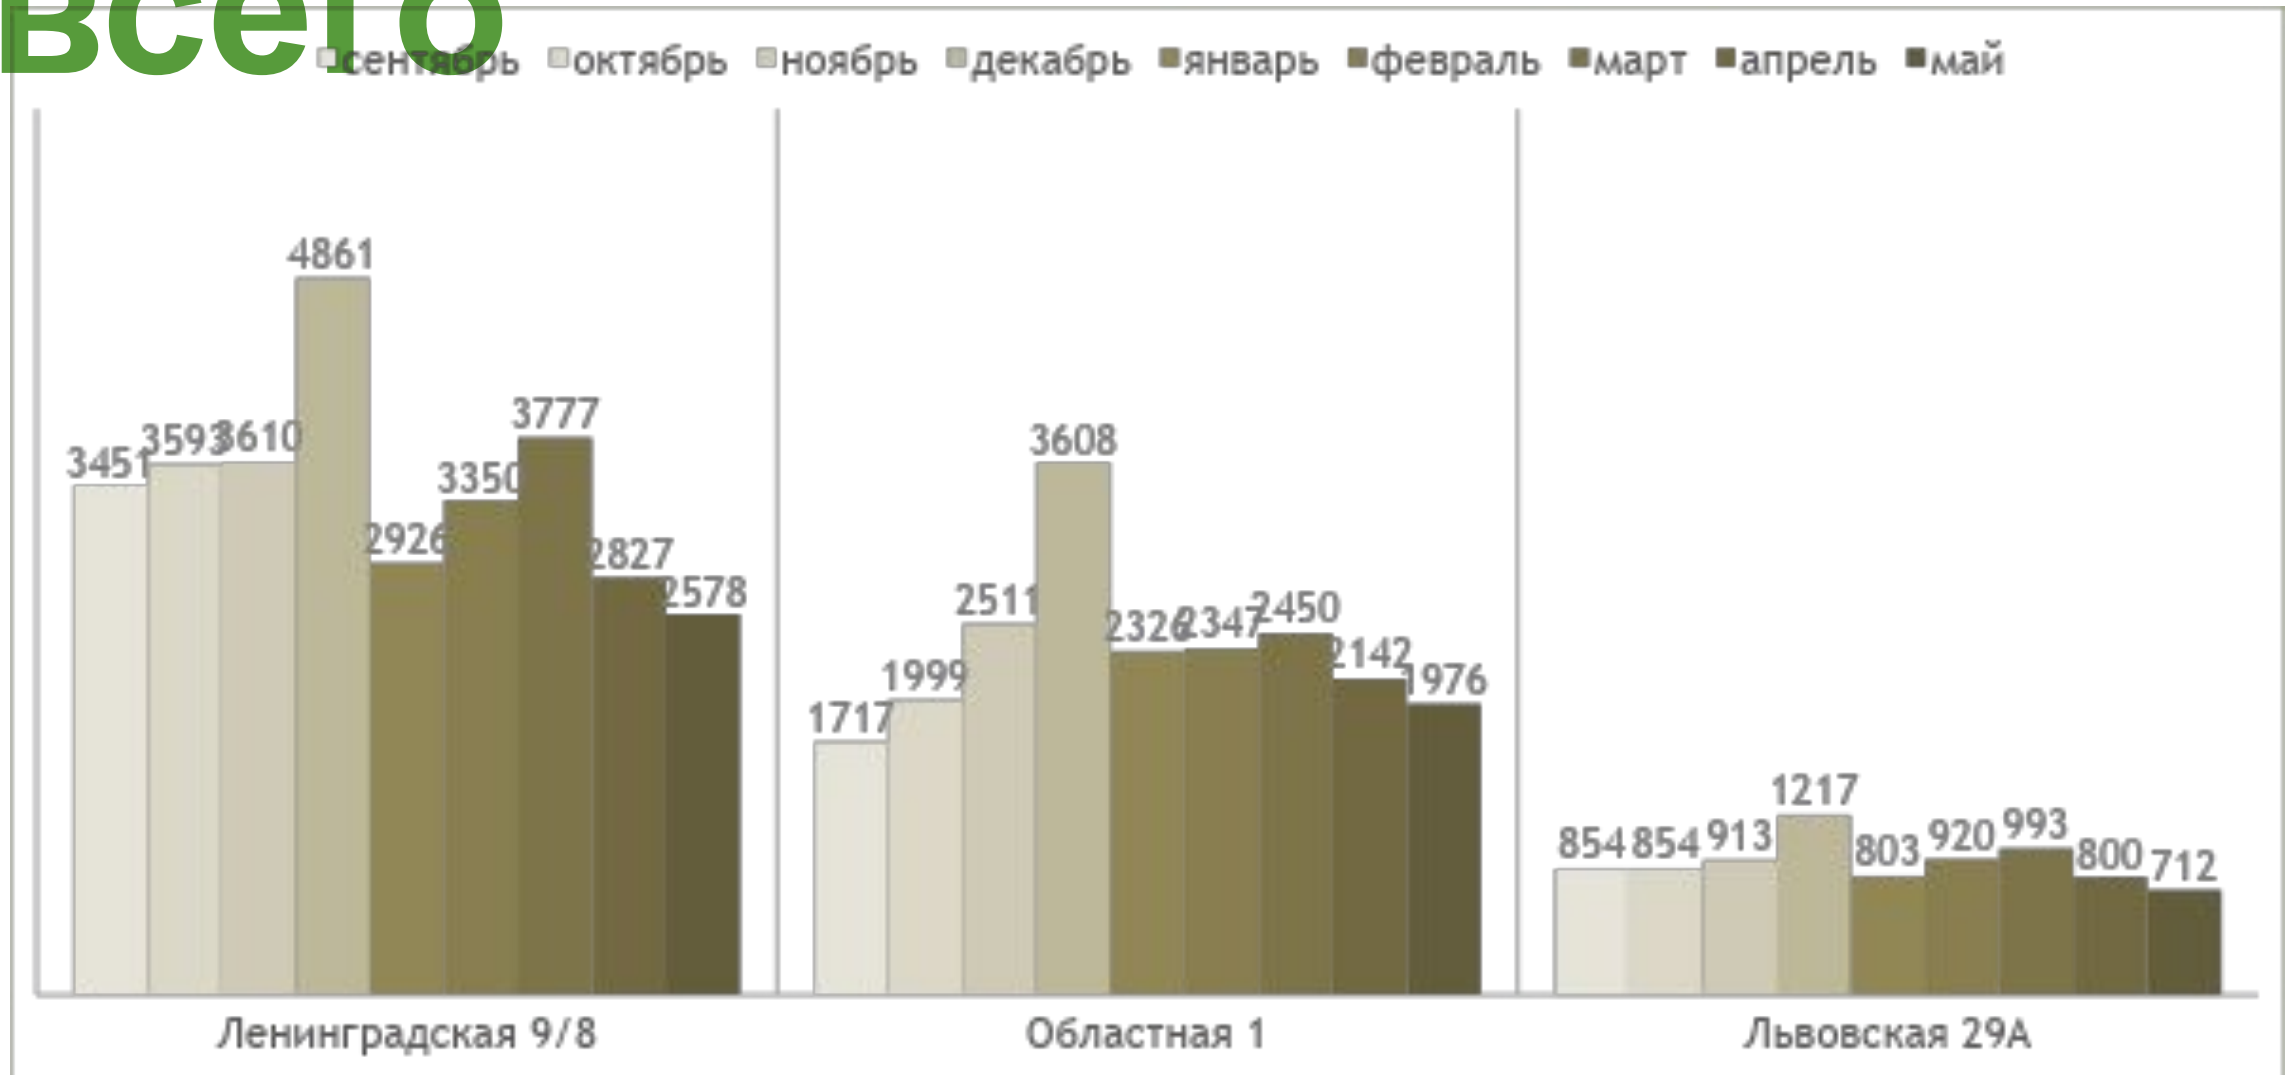

Количество накладных, всего