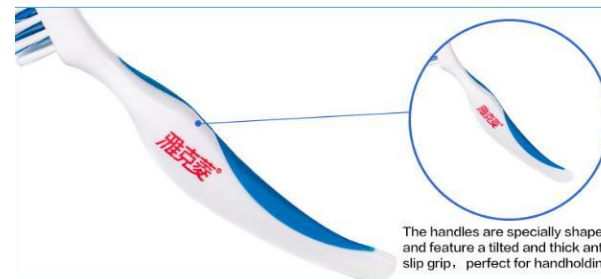

- * улучшает подгонку протеза, защищает от натертостей и воспалений
 - * рекомендуется на этапе привыкания и при использовании временных зубных протезов
 - * эффективны при возрастной деформации десен
 - * обеспечивает сильную и длительную фиксацию протеза в течение дня
 - * формула без цинка, на основе натурального экстракта морских водорослей, ингредиент вязкого волокна - альгинат
 - * препятствует проникновению пищи под протез
- Предназначение:** для новых протезов и чувствительных дёсен, подходит для всех полных и частичных съемных протезов.

ADHESIVE. **STRONG HOLD.**

Щётка для ухода за зубными протезами Y-Kelin Denture Bru

- * ультра мягкая щетина.
- * две чистящие головки.
- * удобная нескользящая ручка.
- * эффективно и быстро удаляют зубной налет, зубной камень, пятна и блеск
- * позволяет содержать протезы свежими и чистыми.
- * прочный антибактериальный пластик.

Предназначение: подходит для всех полных и частичных съемных протезов, брекетов и ретей

Двойные головки щетки помогают очищать труднодоступные области

Ручки имеют особую форму и имеют наклонную и толстую антискользящую рукоятку, идеально подходящую для ручного удержания