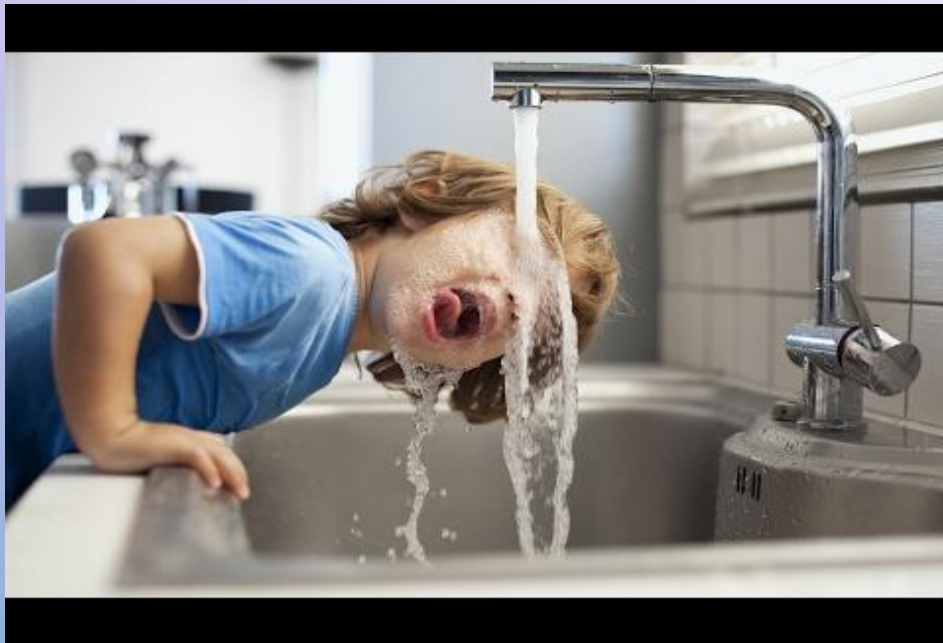

The background is a light blue gradient with several realistic water droplets of various sizes scattered across it. The droplets have highlights and shadows, giving them a three-dimensional appearance. The text is centered in the middle of the image.

РОЛЬ ВОДЫ НА ПЛАНЕТЕ ЗЕМЛЯ

ВОДА – ЭТО ЖИЗНЬ

ВОДА НА НАШЕЙ ПЛАНЕТЕ

ПОВЕРХНОСТЬ ЗЕМЛИ НА 70% СОСТОИТ ИЗ ВОДЫ, И В ОСНОВНОМ ЭТА ВОДА – МОРСКАЯ.

ПРЕСНОЙ ВОДЫ НА ЗЕМЛЕ СОВСЕМ НЕМНОГО.

Соотношение океана и суши

ВОДА В ПОМОЩЬ ЧЕЛОВЕКУ

ЭНЕРГИЮ ВОДЫ
ИСПОЛЬЗУЮТ НА
ГИДРОЭЛЕКТРОСТАНЦИЯХ
ДЛЯ ПОЛУЧЕНИЯ
ЭЛЕКТРОЭНЕРГИИ.

ГРУЗОВЫЕ СУДА
ПЕРЕВОЗЯТ ПО ВОДЕ
ТЯЖЕЛЫЙ ГРУЗ НА
БОЛЬШИЕ РАССТОЯНИЯ.

ВОДА В ПОМОЩЬ ЧЕЛОВЕКУ

СПЛАВ ЛЕСА ПО РЕКАМ

ВОДЯНЫЕ МЕЛЬНИЦЫ

ВОДА И ЧЕЛОВЕК

- ЧЕЛОВЕК МОЖЕТ ПРОЖИТЬ
- БЕЗ ПИЩИ 5-6 НЕДЕЛЬ, БЕЗ ВОДЫ 5 ДНЕЙ. ВОДА СОСТАВЛЯЕТ БОЛЬШУЮ ЧАСТЬ В ОРГАНИЗМЕ ЧЕЛОВЕКА.

С ПОМОЩЬЮ ВОДЫ ЛЮДИ ЗАКАЛЯЮТСЯ, СНИМАЮТ УСТАЛОСТЬ И ПОДНИМАЮТ НАСТРОЕНИЕ.