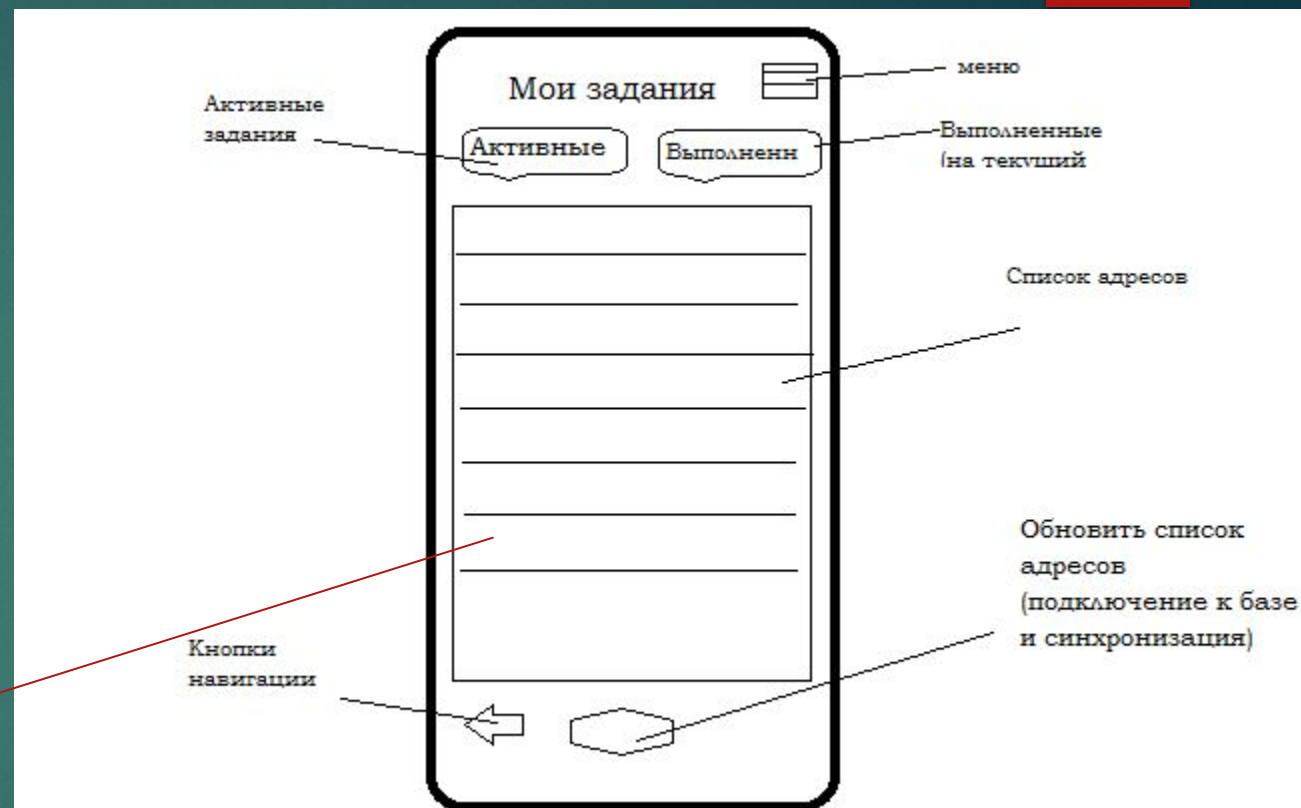

Описание меню «Мои задания»

«Вкладка активные»

- Включает список заданий
  - Активные (назначенные , не разнесенные задания)
  - Выполненные (уже заполненные)
- Адресный список, при нажатие на адрес переходит в него для заполнения
- А так же дополнительные кнопки меню и навигации

Нажатие на адрес вызывает подменю «Как добраться?»