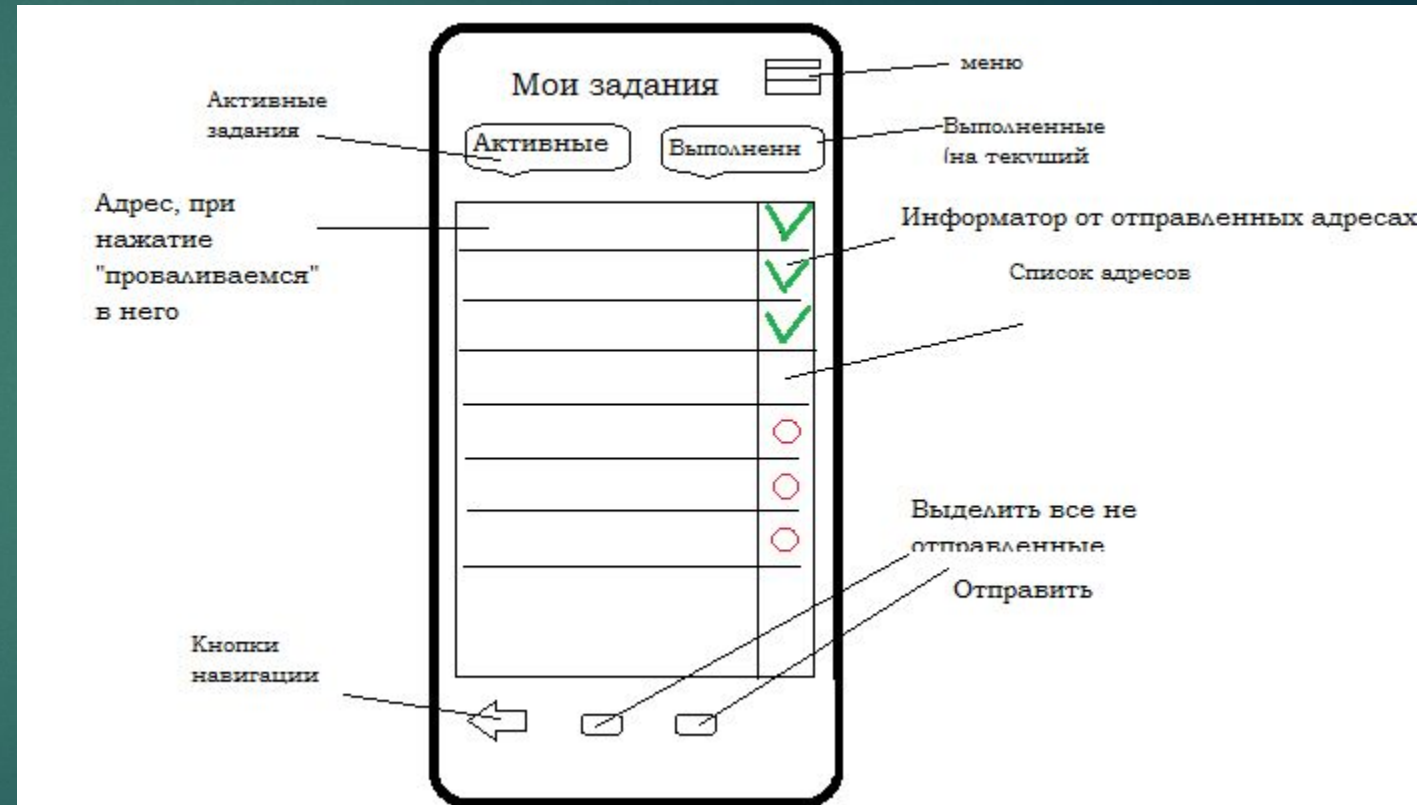

## «Вкладка активные»

- ▶ Включает список заданий
  - Активные (назначенные , не разнесенные задания)
  - Выполненные (уже заполненные )
- ▶ Адресный список, при нажатие на адрес переходит в него для заполнения
- ▶ А так же дополнительные кнопки меню и навигации

Нажатие на адрес вызывает подменю «Как добраться?»

# Заполнение адреса

- ▶ Заполняется адрес после заполнения адрес переходит в готовый но не помечается галочкой «отправлен»
- ▶ Кнопка назад (возвращает к предыдущему адресу)
- ▶ Кнопка вперед следующий по списку
- ▶ Кнопка адресный список (возвращает к адресному списку)
- ▶ При нажатие «Готово» прекращает запись аудио и начинает сначала , сохраняя прикрепляя этот файл к этому адресу
- ▶ Загрузить файл – прикрепляем из галереи фото или видео

# Вкладка «Выполненные»

- ▶ Адресный список
- ▶ При нажатие на адрес проваливаемся в него для редактирования
- ▶ Так же имеется кнопки выделить все не отправленные и отправить выделенные
- ▶ Программа при отправки проверяет соединение с интернетом и выводит сообщение «Подключите интернет» если подключение отсутствует
- ▶ «Активные» сортировка по Улицам, при клике на нее проваливаемся и получаем список адресов