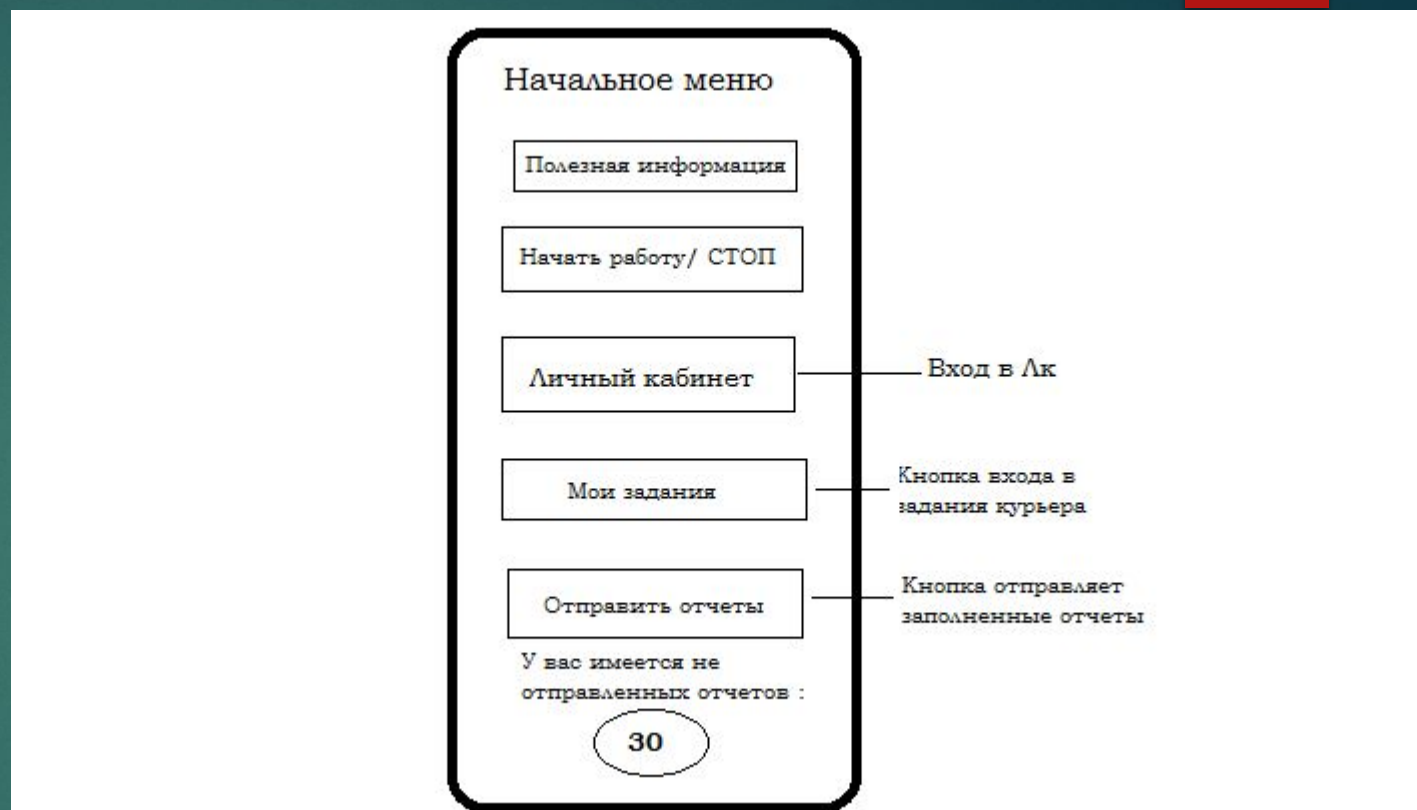

Начальное меню

- Кнопка начать работу запускает
  -микрофон
  -GPS трекер
- Кнопка мои задания
  открывает меню активных и выполненных заданий()
- Отправить отчеты – отправляет все не отправляет заполненные отчеты (проверяет наличие интернета и выводит сообщения об отсутствии)
- Личный кабинет - кабинет курьера с индивидуальной информацией
- Полезная информация подгружает базу кодов импортированных в приложение