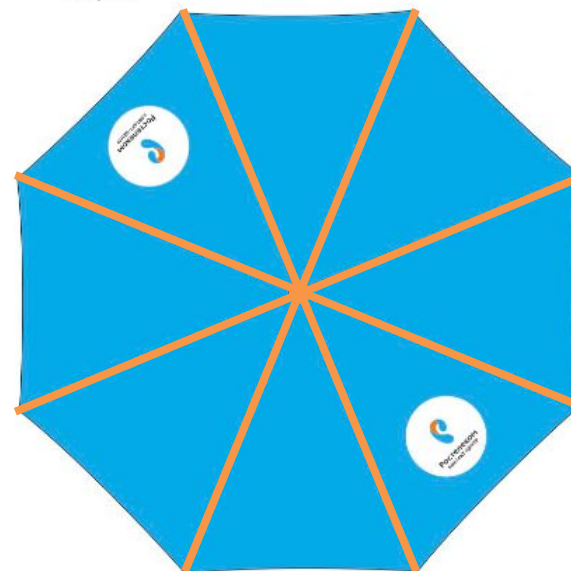

3-е место:

Бронзовая фишка

Жилетка дутовая

Размеры: S - XXL

Зонт (8 клиньев)

Размер: 100 см

Толстовка (муж/жен) на молнии

Размеры: S - XXXL

Плед-подушка

Размер подушки: 35x35x7 см

Размер пледа: 130x150 см

ПЛЕД голубой с оранжевым кантом
Вышивка на шевроне, 105 x 105 мм

ПОДУШКА голубая/оранжевая
Вышивка на шевроне, 85 x 85 мм

Сторона 1

Сторона 2

Наушники

Тираж: 100 шт.

Рюкзак

Размеры: 33,5x37x18
см

Термокружка
Размеры: 14,5x35
мм

Плеер с наушниками (4 Гб)
Размеры: 52x45x8 мм

**Спортивная сумка с
белой окантовкой**
Размер: 50x30x30 см

СПАСИБО ЗА ВНИМАНИЕ