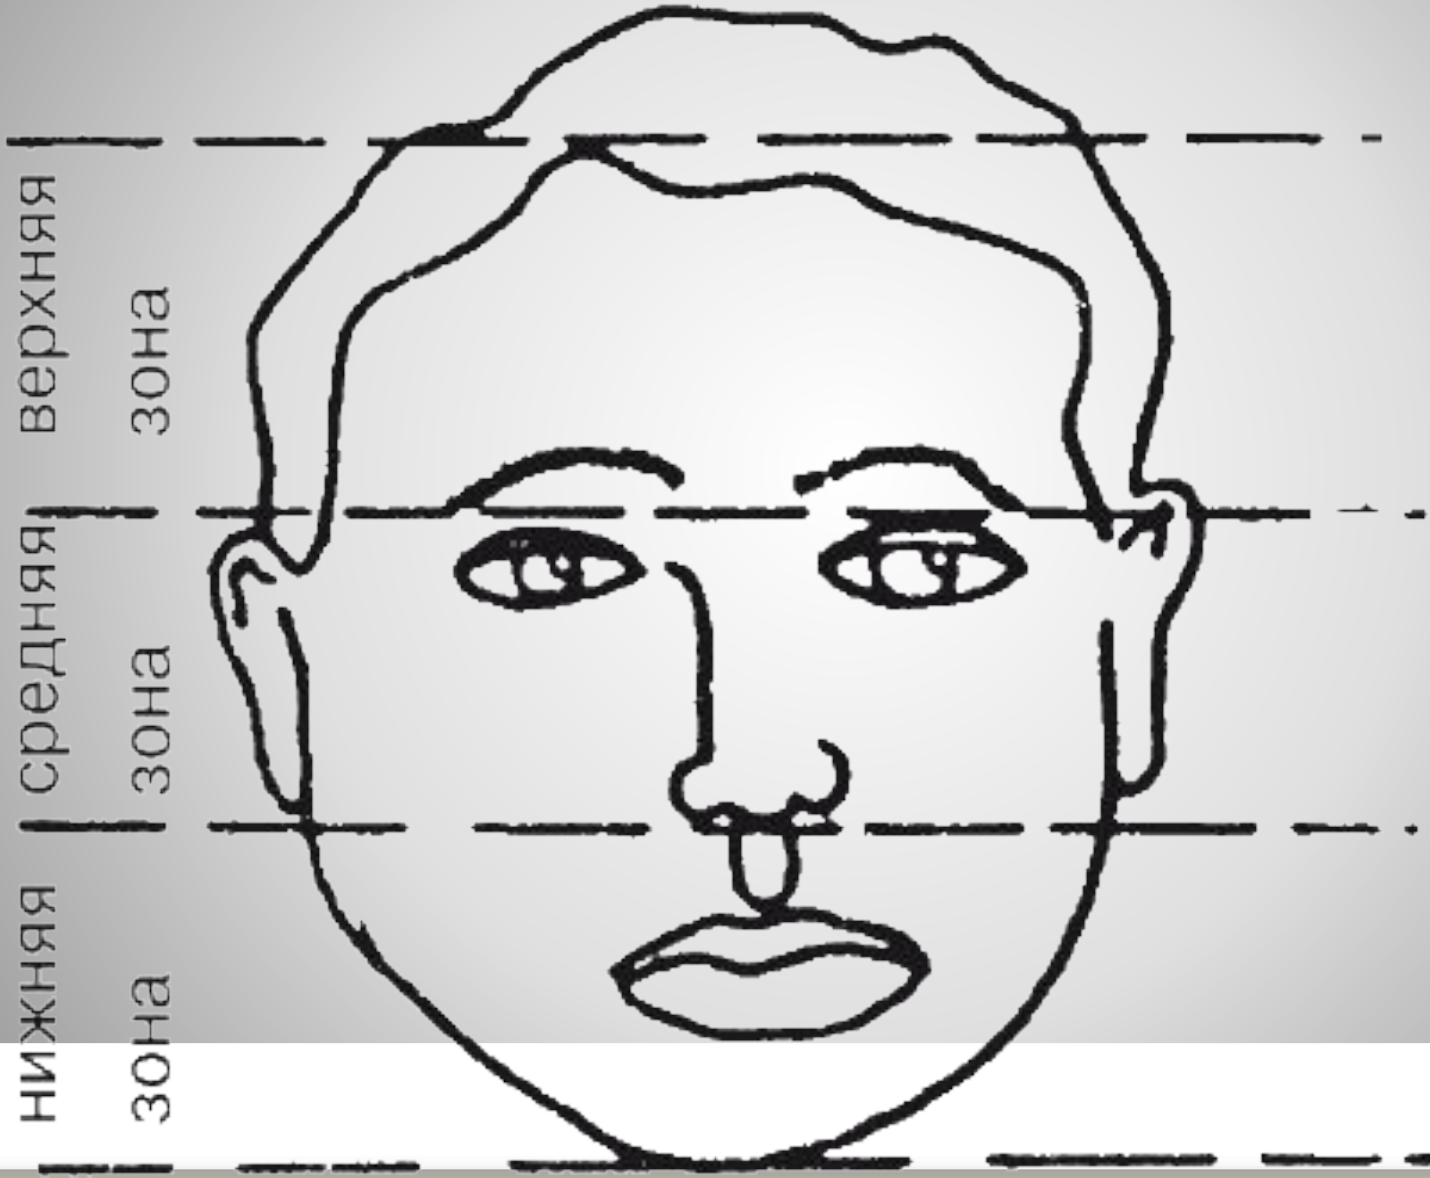

**Выражение
характера человека
в изображении.**

**Женский образ
русских сказок.**

А.С. Пушкин «Сказка о мертвой царевне»

Отрицательные женские образы

Сказка «Гуси-лебеди»

Баба Яга

Сказка «Морозко»

Мачеха

Мачеха

MY-HIT.RU

«Сказка о рыбаке и рыбке» Старуха

Воротись, дурачина, ты к рыбке;
Поклонись ей, выпроси уж избу“.

Положительные женские образы

Красная девица

Падчерица

А падчерица собой красавица, голубые глаза, что ленок после грозы. Да ещё рукодельница, песенница и затейница. □

Сказка «Морозко» русская народная сказка

«Сказка о царе Салтане...»

Царевна - Лебедь

Художник
Михаил Александрович Врубель

Художник М. Врубель

**«Царевна-
Лебедь»»**

Мимика лица

Мимика лица – выражение ЧУВСТВ

глаза

Нос, рот

Эмоции человека

Отрицательный образ - злой

Баба-яга

Мачеха

Старуха

Положительный образ - добрый