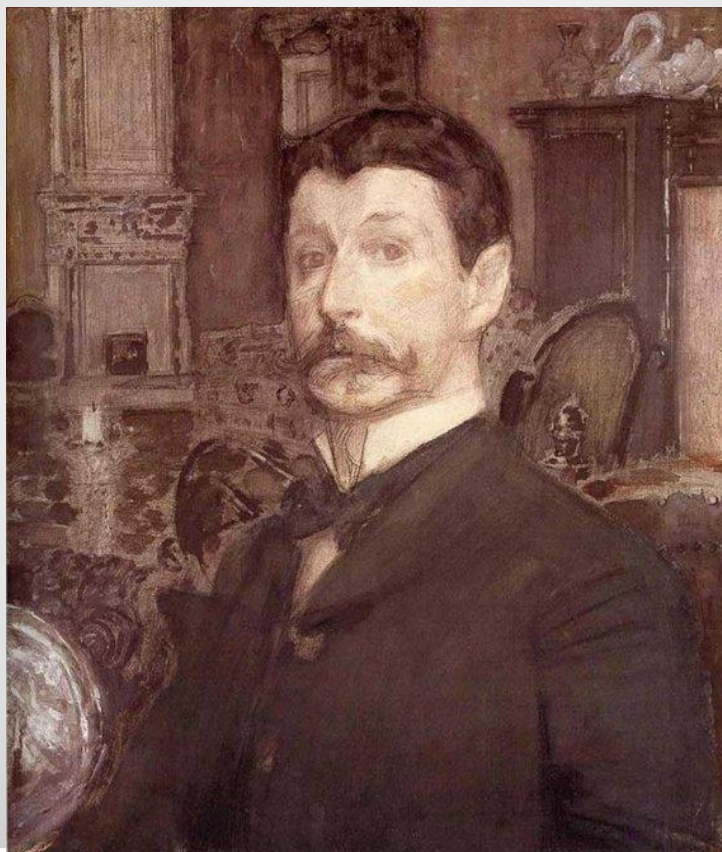

**Выражение
характера человека
в изображении.**

**Женский образ
русских сказок.**

А.С. Пушкин «Сказка о мертвой царевне»

Отрицательные женские образы

Сказка «Гуси-лебеди»

Баба Яга

Сказка «Морозко»

Мачеха

Мачеха

MY-HIT.RU

«Сказка о рыбаке и рыбке» Старуха

Воротись, дурачина, ты к рыбке;
Поклонись ей, выпроси уж избу“.

Положительные женские образы

Красная девица

Падчерица

А падчерица собой красавица, голубые глаза, что ленок после грозы. Да ещё рукодельница, песенница и затейница. □

Сказка «Морозко» русская народная сказка

«Сказка о царе Салтане...»

Царевна - Лебедь

Художник
Михаил Александрович Врубель

Художник М. Врубель

**«Царевна-
Лебедь»»**

Мимика лица

Мимика лица – выражение ЧУВСТВ