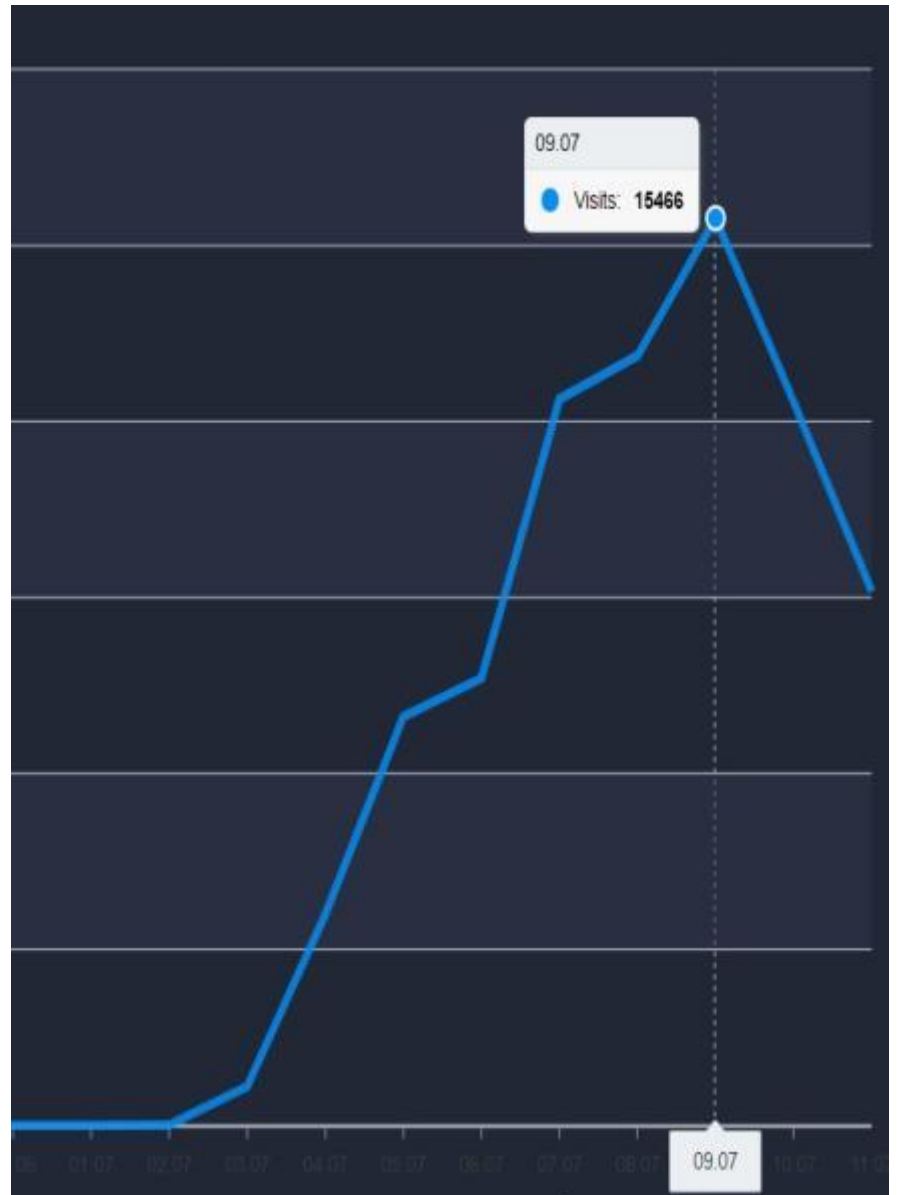

Пример быстрого трафика