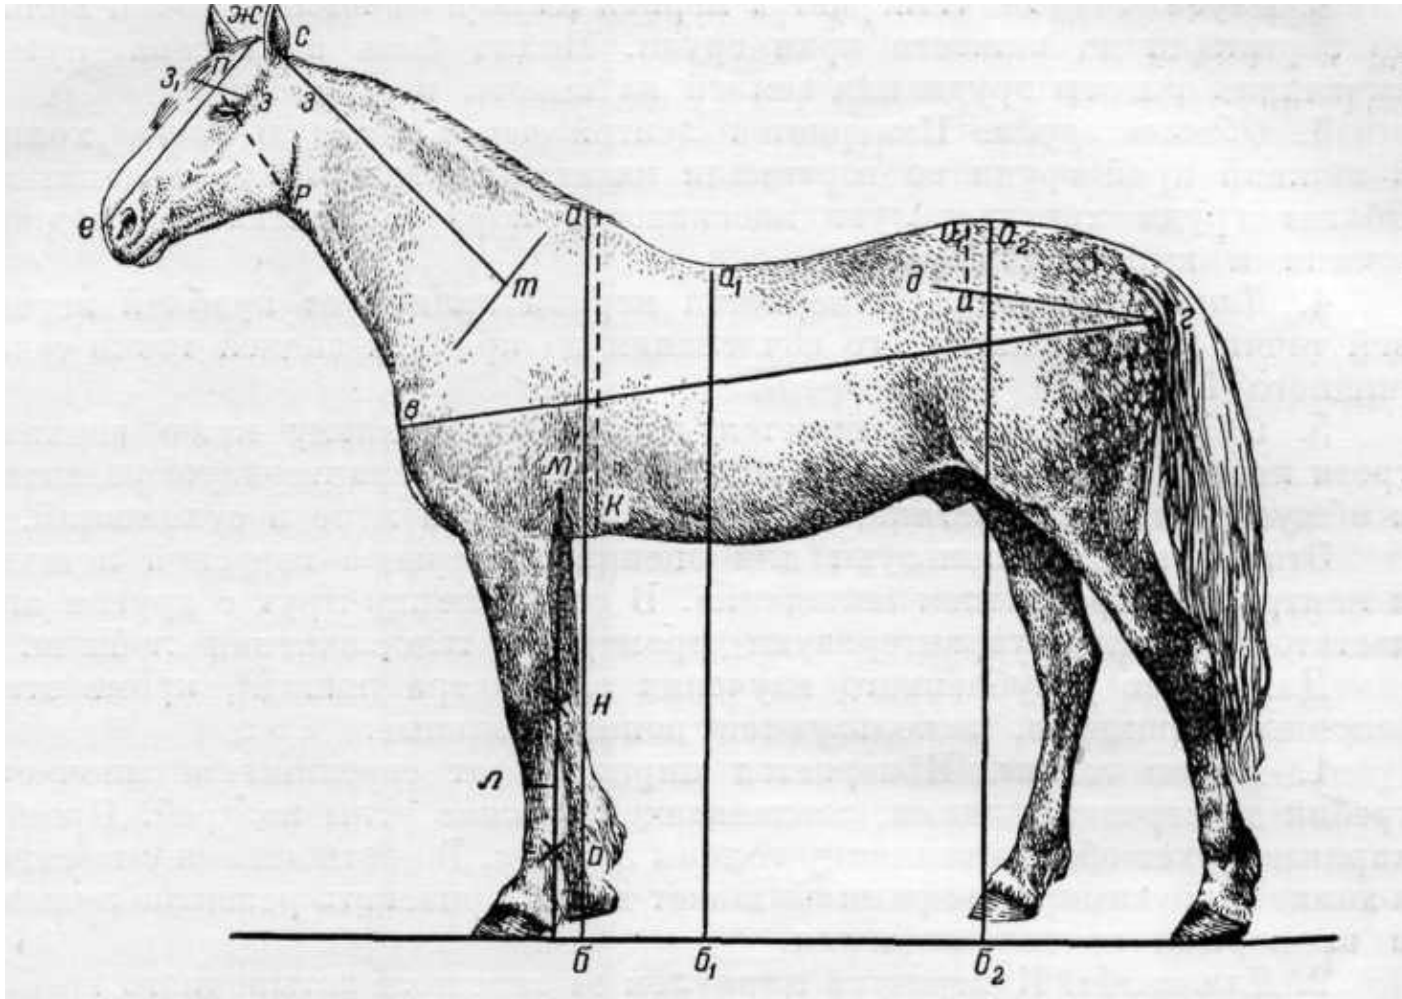

сбоку

Неправильное строение копыта

сбоку

Длинное острое копыто, нарушенная линия оси, перерастяжение копытного сустава

Торцовое копыто, нарушенная линия оси, нарушение сгибания копытного сустава

спереди

Маленькое узкое копыто

Несимметричное копыто

Широкое копыто

Измерения лошадей

аб - высота в холке; а1б1 - высота, в низшей точке спины; а2б2 - высота в крестце; вг - косая длина туловища; дг - длина крупа; эж - длина головы; з1з - ширина лба; ии1 - ширина крупа; ак - обхват груди, глубина груди; пб - высота груди над землей; л - обхват пясти; мб - длина передней ноги; мн - длина предплечья; но - длина пясти; пр - глубина головы; ст - длина шеи

Измерения лошадей

аб - длина головы;
вг - ширина головы (лба);
аа1 - длина лба;
де - ширина в
плечелопаточных
сочленениях

Сравнение идеального телосложения