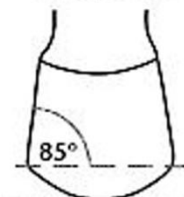

сбоку

Неправильное строение копыта

сбоку

Длинное острое копыто, нарушенная линия оси, перерастяжение копытного сустава

Торцовое копыто, нарушенная линия оси, нарушение сгибания копытного сустава

спереди

Маленькое узкое копыто

Несимметричное копыто

Широкое копыто

Измерения лошадей

аб - высота в холке; а1б1 - высота, в низшей точке спины; а2б2 - высота в крестце; вг - косая длина туловища; дг - длина крупа; эж - длина головы; з1з - ширина лба; ии1 - ширина крупа; ак - обхват груди, глубина груди; пб - высота груди над землей; л - обхват пясти; мб - длина передней ноги; мн - длина предплечья; но - длина пясти; пр - глубина головы; ст - длина шеи

Измерения лошадей

аб - длина головы;
вг - ширина головы (лба);
аа1 - длина лба;
де - ширина в
плечелопаточных
сочленениях

Сравнение идеального телосложения