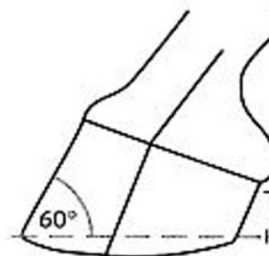

Правильная

Узкая

Широкая

X-образная

O-образная

Постановка задних конечностей (относительно линии, соединяющей крайнюю точку задней поверхности седалищного и пяточного бугров)

Если линия проходит или почти проходит через крайнюю точку задней поверхности путового сустава

Если линия не проходит через крайнюю точку задней поверхности путового сустава

Постановка копыт.

Правильное строение копыта

Передняя нога

спереди

сбоку

Задняя нога

спереди

сбоку

Неправильное строение копыта

сбоку

Длинное острое копыто, нарушенная линия оси, перерастяжение копытного сустава

Торцовое копыто, нарушенная линия оси, нарушение сгибания копытного сустава

спереди

Маленькое узкое копыто

Несимметричное копыто

Широкое копыто

Измерения лошадей

аб - высота в холке; а1б1 - высота, в низшей точке спины; а2б2 - высота в крестце; вг - косая длина туловища; дг - длина крупа; эж - длина головы; з1з - ширина лба; ии1 - ширина крупа; ак - обхват груди, глубина груди; пб - высота груди над землей; л - обхват пясти; мб - длина передней ноги; мн - длина предплечья; но - длина пясти; пр - глубина головы; ст - длина шеи