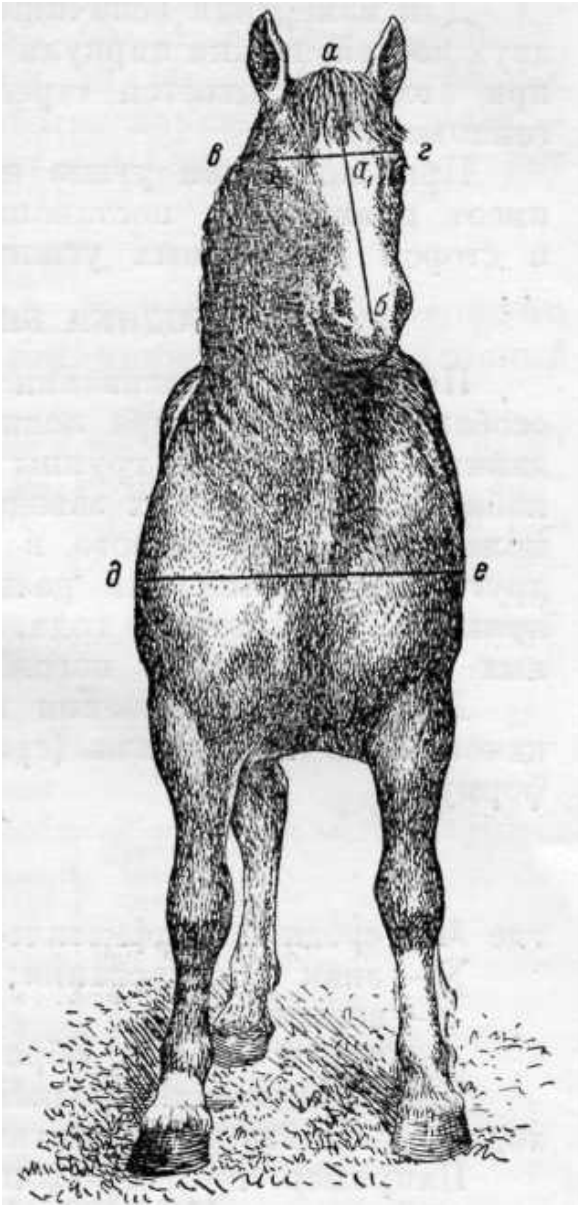

Несимметричное копыто

Широкое копыто

Измерения лошадей

аб - высота в холке; а1б1 - высота, в низшей точке спины; а2б2 - высота в крестце; вг - косая длина туловища; дг - длина крупа; эж - длина головы; з1з - ширина лба; ии1 - ширина крупа; ак - обхват груди, глубина груди; пб - высота груди над землей; л - обхват пясти; мб - длина передней ноги; мн - длина предплечья; но - длина пясти; пр - глубина головы; ст - длина шеи

Измерения лошадей

аб - длина головы;
вг - ширина головы (лба);
аа1 - длина лба;
де - ширина в
плечелопаточных
сочленениях

Сравнение идеального телосложения