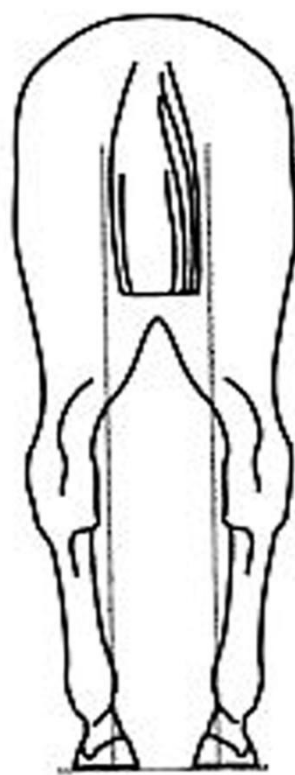

Постав конечностей. Передние.

Правильное

а

б

в

г

- а) узкая
- б) широкая
- в) размет
- г) косолапость

Постановка задних ног

Правильная

Узкая

Широкая

X-образная

O-образная

Постановка задних конечностей (относительно линии, соединяющей крайнюю точку задней поверхности седалищного и пяточного бугров)

Если линия проходит или почти проходит через крайнюю точку задней поверхности путового сустава

Если линия не проходит через крайнюю точку задней поверхности путового сустава

Постановка копыт.

Правильное строение копыта

Передняя нога

спереди

сбоку

Задняя нога

спереди

сбоку

Неправильное строение копыта

сбоку

Длинное острое копыто, нарушенная линия оси, перерастяжение копытного сустава

Торцовое копыто, нарушенная линия оси, нарушение сгибания копытного сустава

спереди

Маленькое узкое копыто