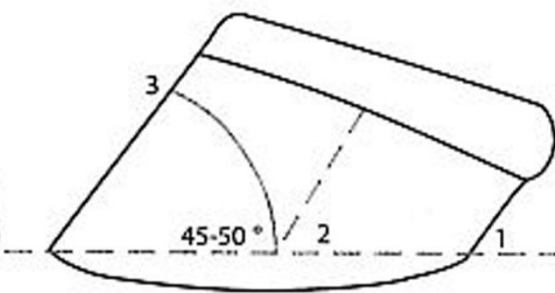

Правильная

Узкая

Широкая

X-образная

O-образная

Постановка задних конечностей (относительно линии, соединяющей крайнюю точку задней поверхности седалищного и пяточного бугров)

Если линия проходит или почти проходит через крайнюю точку задней поверхности путового сустава

Если линия не проходит через крайнюю точку задней поверхности путового сустава

Постановка копыт.

Правильное строение копыта

Передняя нога

спереди

сбоку

Задняя нога

спереди

сбоку

Неправильное строение копыта

сбоку

Длинное острое копыто, нарушенная линия оси, перерастяжение копытного сустава

Торцовое копыто, нарушенная линия оси, нарушение сгибания копытного сустава

спереди

Маленькое узкое копыто

Несимметричное копыто

Широкое копыто

Измерения лошадей

аб - высота в холке; а1б1 - высота, в низшей точке спины; а2б2 - высота в крестце; вг - косая длина туловища; дг - длина крупа; эж - длина головы; з1з - ширина лба; ии1 - ширина крупа; ак - обхват груди, глубина груди; пб - высота груди над землей; л - обхват пясти; мб - длина передней ноги; мн - длина предплечья; но - длина пясти; пр - глубина головы; ст - длина шеи