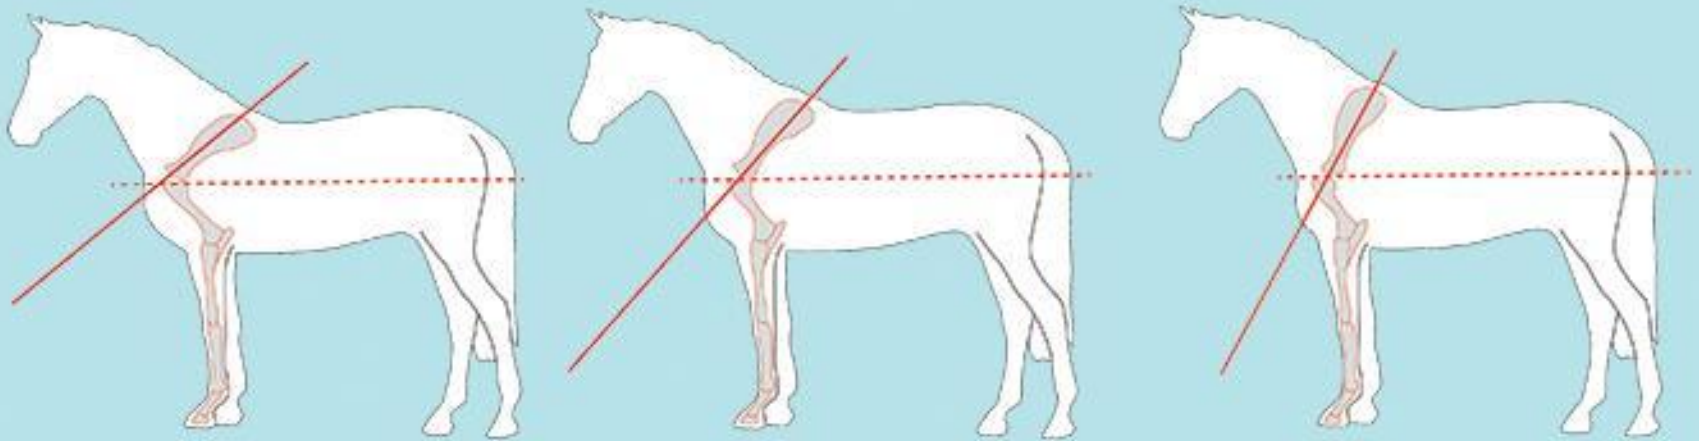

Лопатка

Косая

Среднепоставленная

Прямая

Постав конечностей.

Постановка передних конечностей

Правильное

- а) отставленные
- б) подставленные
- в) запавшее запястье
- г) козинец

Правильная

Узкая

Широкая

X-образная

O-образная

Постановка задних конечностей (относительно линии, соединяющей крайнюю точку задней поверхности седалищного и пяточного бугров)

Если линия проходит или почти проходит через крайнюю точку задней поверхности путового сустава

Несимметричное копыто

Широкое копыто

Измерения лошадей

аб - высота в холке; а1б1 - высота, в низшей точке спины; а2б2 - высота в крестце; вг - косая длина туловища; дг - длина крупа; эж - длина головы; з1з - ширина лба; ии1 - ширина крупа; ак - обхват груди, глубина груди; пб - высота груди над землей; л - обхват пясти; мб - длина передней ноги; мн - длина предплечья; но - длина пясти; пр - глубина головы; ст - длина шеи