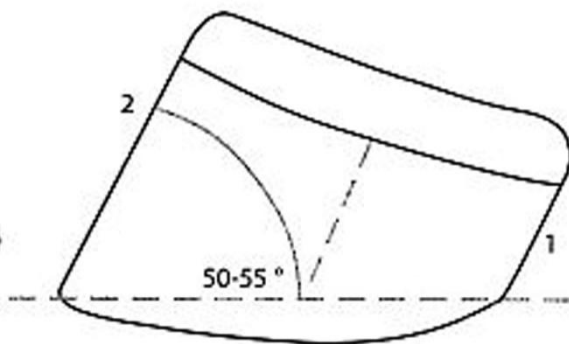

Правильная

Узкая

Широкая

X-образная

O-образная

Постановка задних конечностей (относительно линии, соединяющей крайнюю точку задней поверхности седалищного и пяточного бугров)

Если линия проходит или почти проходит через крайнюю точку задней поверхности путового сустава

Если линия не проходит через крайнюю точку задней поверхности путового сустава

Постановка копыт.

Правильное строение копыта

Передняя нога

спереди

сбоку

Задняя нога

спереди

сбоку

Неправильное строение копыта

сбоку

Длинное острое копыто, нарушенная линия оси, перерастяжение копытного сустава

Торцовое копыто, нарушенная линия оси, нарушение сгибания копытного сустава

спереди

Маленькое узкое копыто

Несимметричное копыто

Широкое копыто

Измерения лошадей

аб - высота в холке; а1б1 - высота, в низшей точке спины; а2б2 - высота в крестце; вг - косая длина туловища; дг - длина крупа; эж - длина головы; з1з - ширина лба; ии1 - ширина крупа; ак - обхват груди, глубина груди; пб - высота груди над землей; л - обхват пясти; мб - длина передней ноги; мн - длина предплечья; но - длина пясти; пр - глубина головы; ст - длина шеи