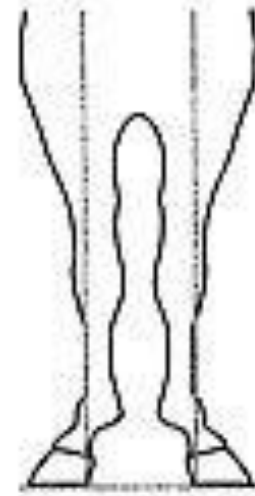

Лопатка

Косая

Среднепоставленная

Прямая

Постав конечностей.

Постановка передних конечностей

Правильное

- а) отставленные
- б) подставленные
- в) запавшее запястье
- г) козинец

Постав конечностей. Передние.

Правильное

а

б

в

г

- а) узкая
- б) широкая
- в) размет
- г) косолапость

Постановка задних ног

Правильная

Узкая

Широкая

X-образная

O-образная

Постановка задних конечностей (относительно линии, соединяющей крайнюю точку задней поверхности седалищного и пяточного бугров)

Если линия проходит или почти проходит через крайнюю точку задней поверхности путового сустава

Несимметричное копыто

Широкое копыто

Измерения лошадей

аб - высота в холке; а1б1 - высота, в низшей точке спины; а2б2 - высота в крестце; вг - косая длина туловища; дг - длина крупа; эж - длина головы; з1з - ширина лба; ии1 - ширина крупа; ак - обхват груди, глубина груди; пб - высота груди над землей; л - обхват пясти; мб - длина передней ноги; мн - длина предплечья; но - длина пясти; пр - глубина головы; ст - длина шеи