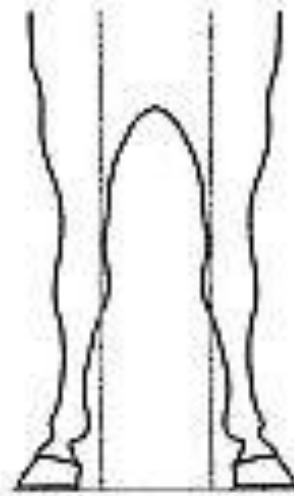

Лопатка

Косая

Среднепоставленная

Прямая

Постав конечностей.

Постановка передних конечностей

Правильное

- а) отставленные
- б) подставленные
- в) запавшее запястье
- г) козинец

Постав конечностей. Передние.

Правильное

а

б

в

г

- а) узкая
- б) широкая
- в) размет
- г) косолапость

Постановка задних ног

Правильная

Узкая

Широкая

X-образная

O-образная

Постановка задних конечностей (относительно линии, соединяющей крайнюю точку задней поверхности седалищного и пяточного бугров)

Если линия проходит или почти проходит через крайнюю точку задней поверхности путового сустава

Несимметричное копыто

Широкое копыто

Измерения лошадей

аб - высота в холке; а1б1 - высота, в низшей точке спины; а2б2 - высота в крестце; вг - косая длина туловища; дг - длина крупа; эж - длина головы; з1з - ширина лба; ии1 - ширина крупа; ак - обхват груди, глубина груди; пб - высота груди над землей; л - обхват пясти; мб - длина передней ноги; мн - длина предплечья; но - длина пясти; пр - глубина головы; ст - длина шеи