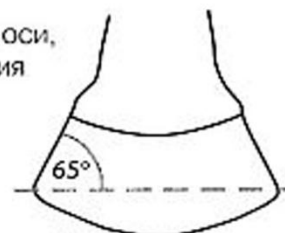

Если линия не проходит через крайнюю точку задней поверхности путового сустава

Постановка копыт.

Правильное строение копыта

Передняя нога

спереди

сбоку

Задняя нога

спереди

сбоку

Неправильное строение копыта

сбоку

Длинное острое копыто, нарушенная линия оси, перерастяжение копытного сустава

Торцовое копыто, нарушенная линия оси, нарушение сгибания копытного сустава

спереди

Маленькое узкое копыто

Несимметричное копыто

Широкое копыто

Измерения лошадей

аб - высота в холке; а1б1 - высота, в низшей точке спины; а2б2 - высота в крестце; вг - косая длина туловища; дг - длина крупа; эж - длина головы; з1з - ширина лба; ии1 - ширина крупа; ак - обхват груди, глубина груди; пб - высота груди над землей; л - обхват пясти; мб - длина передней ноги; мн - длина предплечья; но - длина пясти; пр - глубина головы; ст - длина шеи

Измерения лошадей

аб - длина головы;
вг - ширина головы (лба);
аа1 - длина лба;
де - ширина в
плечелопаточных
сочленениях

Сравнение идеального телосложения