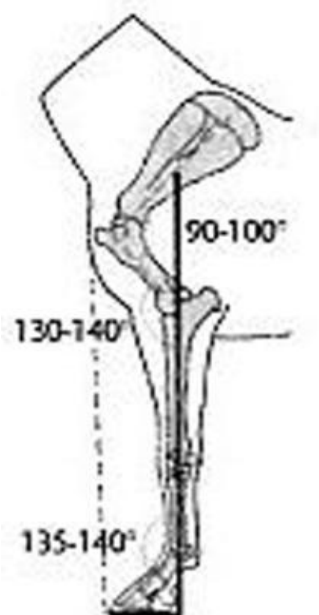

Лопатка

Косая

Среднепоставленная

Прямая

Постав конечностей.

Постановка передних конечностей

Правильное

- а) отставленные
- б) подставленные
- в) запавшее запястье
- г) козинец

Постав конечностей. Передние.

Правильное

а

б

в

г

- а) узкая
- б) широкая
- в) размет
- г) косолапость

Постановка задних ног

Правильная

Узкая

Широкая

X-образная

O-образная

Постановка задних конечностей (относительно линии, соединяющей крайнюю точку задней поверхности седалищного и пяточного бугров)

Если линия проходит или почти проходит через крайнюю точку задней поверхности путового сустава

Несимметричное копыто

Широкое копыто

Измерения лошадей

аб - высота в холке; а1б1 - высота, в низшей точке спины; а2б2 - высота в крестце; вг - косая длина туловища; дг - длина крупа; эж - длина головы; з1з - ширина лба; ии1 - ширина крупа; ак - обхват груди, глубина груди; пб - высота груди над землей; л - обхват пясти; мб - длина передней ноги; мн - длина предплечья; но - длина пясти; пр - глубина головы; ст - длина шеи