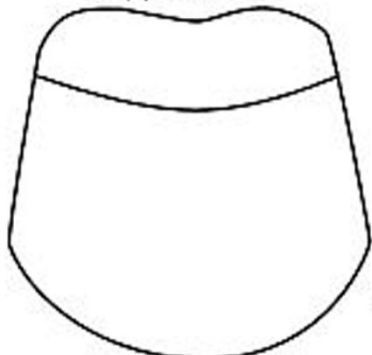

Задняя нога

спереди