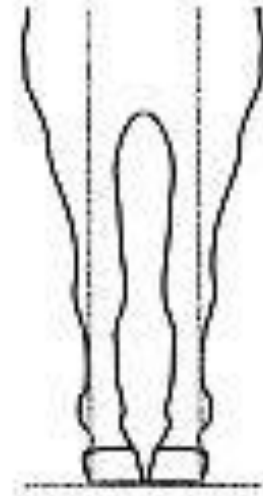

Лопатка

Косая

Среднепоставленная

Прямая

Постав конечностей.

Постановка передних конечностей

Правильное

- а) отставленные
- б) подставленные
- в) запавшее запястье
- г) козинец

Постав конечностей. Передние.

Правильное

а

б

в

г

- а) узкая
- б) широкая
- в) размет
- г) косолапость

Постановка задних ног

Правильная

Узкая

Широкая

X-образная

O-образная

Постановка задних конечностей (относительно линии, соединяющей крайнюю точку задней поверхности седалищного и пяточного бугров)

Если линия проходит или почти проходит через крайнюю точку задней поверхности путового сустава

Несимметричное копыто

Широкое копыто

Измерения лошадей

аб - высота в холке; а1б1 - высота, в низшей точке спины; а2б2 - высота в крестце; вг - косая длина туловища; дг - длина крупа; эж - длина головы; з1з - ширина лба; ии1 - ширина крупа; ак - обхват груди, глубина груди; пб - высота груди над землей; л - обхват пясти; мб - длина передней ноги; мн - длина предплечья; но - длина пясти; пр - глубина головы; ст - длина шеи