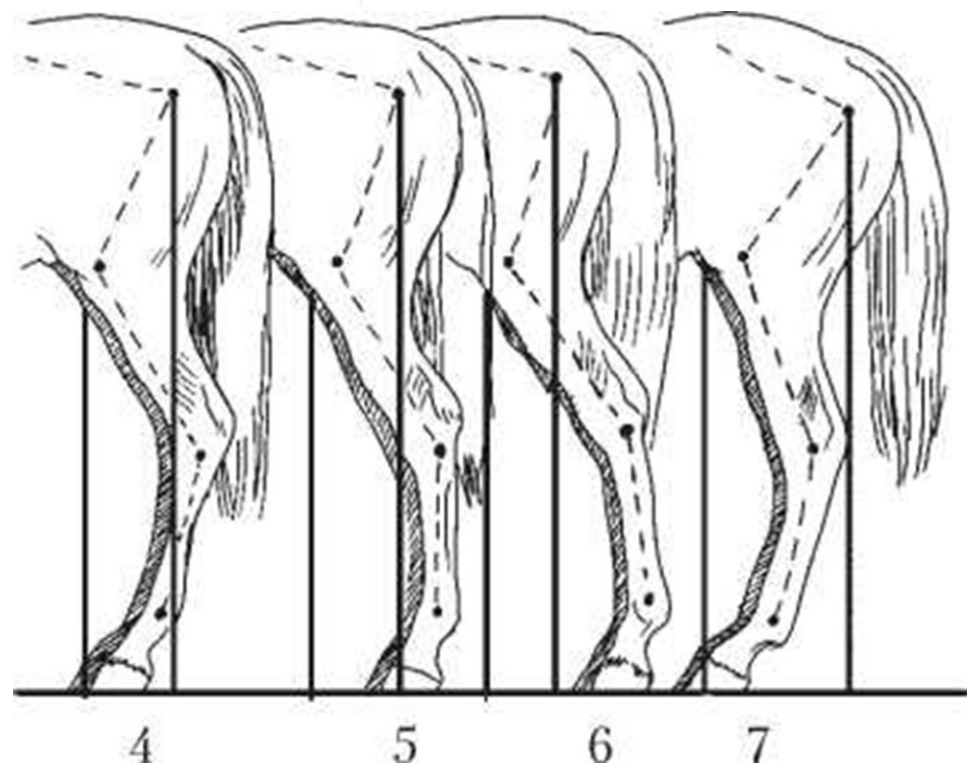

Постав конечностей. Передние.

Правильное

а

б

в

г

- а) узкая
- б) широкая
- в) размет
- г) косолапость

Постановка задних ног

Правильная

Узкая

Широкая

X-образная

O-образная

Постановка задних конечностей (относительно линии, соединяющей крайнюю точку задней поверхности седалищного и пяточного бугров)

Если линия проходит или почти проходит через крайнюю точку задней поверхности путового сустава

Если линия не проходит через крайнюю точку задней поверхности путового сустава

Постановка копыт.

Правильное строение копыта

Передняя нога

спереди

сбоку

Задняя нога

спереди

Несимметричное копыто

Широкое копыто

Измерения лошадей

аб - высота в холке; а1б1 - высота, в низшей точке спины; а2б2 - высота в крестце; вг - косая длина туловища; дг - длина крупа; эж - длина головы; з1з - ширина лба; ии1 - ширина крупа; ак - обхват груди, глубина груди; пб - высота груди над землей; л - обхват пясти; мб - длина передней ноги; мн - длина предплечья; но - длина пясти; пр - глубина головы; ст - длина шеи