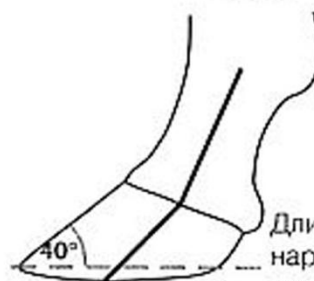

Правильная

Узкая

Широкая

X-образная

O-образная

Постановка задних конечностей (относительно линии, соединяющей крайнюю точку задней поверхности седалищного и пяточного бугров)

Если линия проходит или почти проходит через крайнюю точку задней поверхности путового сустава

Если линия не проходит через крайнюю точку задней поверхности путового сустава

Постановка копыт.

Правильное строение копыта

Передняя нога

спереди

сбоку

Задняя нога

спереди

сбоку

Неправильное строение копыта

сбоку

Длинное острое копыто, нарушенная линия оси, перерастяжение копытного сустава

Торцовое копыто, нарушенная линия оси, нарушение сгибания копытного сустава

спереди

Маленькое узкое копыто

Несимметричное копыто

Широкое копыто

Измерения лошадей

аб - высота в холке; а1б1 - высота, в низшей точке спины; а2б2 - высота в крестце; вг - косая длина туловища; дг - длина крупа; эж - длина головы; з1з - ширина лба; ии1 - ширина крупа; ак - обхват груди, глубина груди; пб - высота груди над землей; л - обхват пясти; мб - длина передней ноги; мн - длина предплечья; но - длина пясти; пр - глубина головы; ст - длина шеи