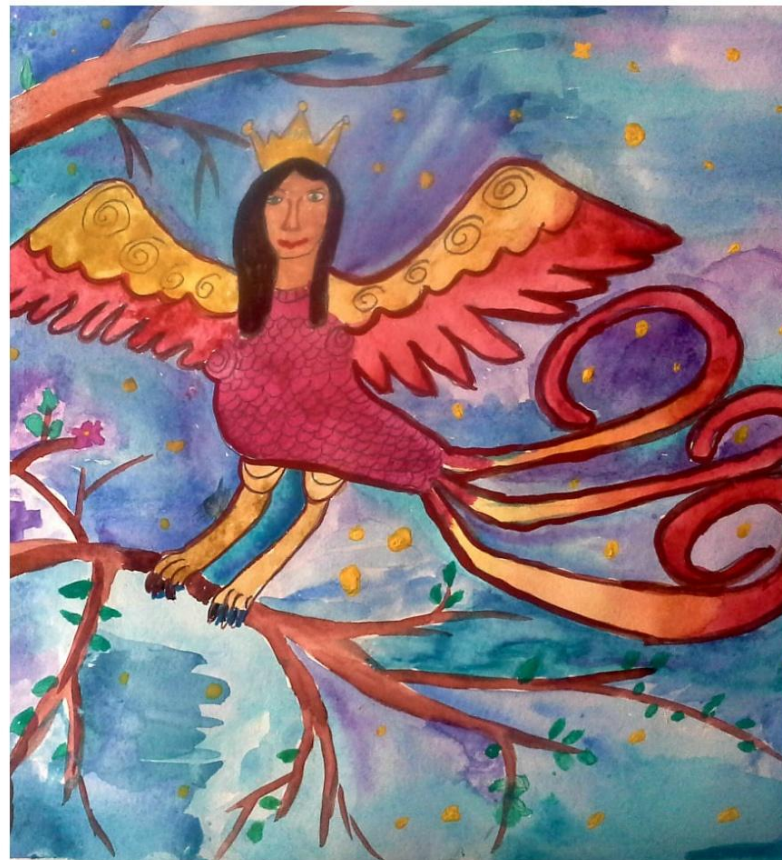

1класс Программа «Подготовка детей
к обучению в детской
художественной школе»

2019-2020 учебный год , 2 полугодие

Преподаватель: Шильнова Татьяна
Владимировна.

Рисунок

ЖИВОПИСЬ

Композиция «Зимние причуды»

Набойка по ткани

Кружево

Портрет папы

Коллаж с натуры «Тюльпаны»

Игрушки-погремушки «Ярило» рисунок с двух сторон

«Весенние цветы» Коллаж акварель

Пасхальная открытка Коллаж

« Райские птицы »

Русская вышивка «Пава»

Лепка «Мышка» СИМВОЛ ГОДА

Изразец

«Колокольчики» Мезенская роспись

«Пасхальная курочка»

Закликание весны тряпичные куклы «Веснянки»

Спасибо!