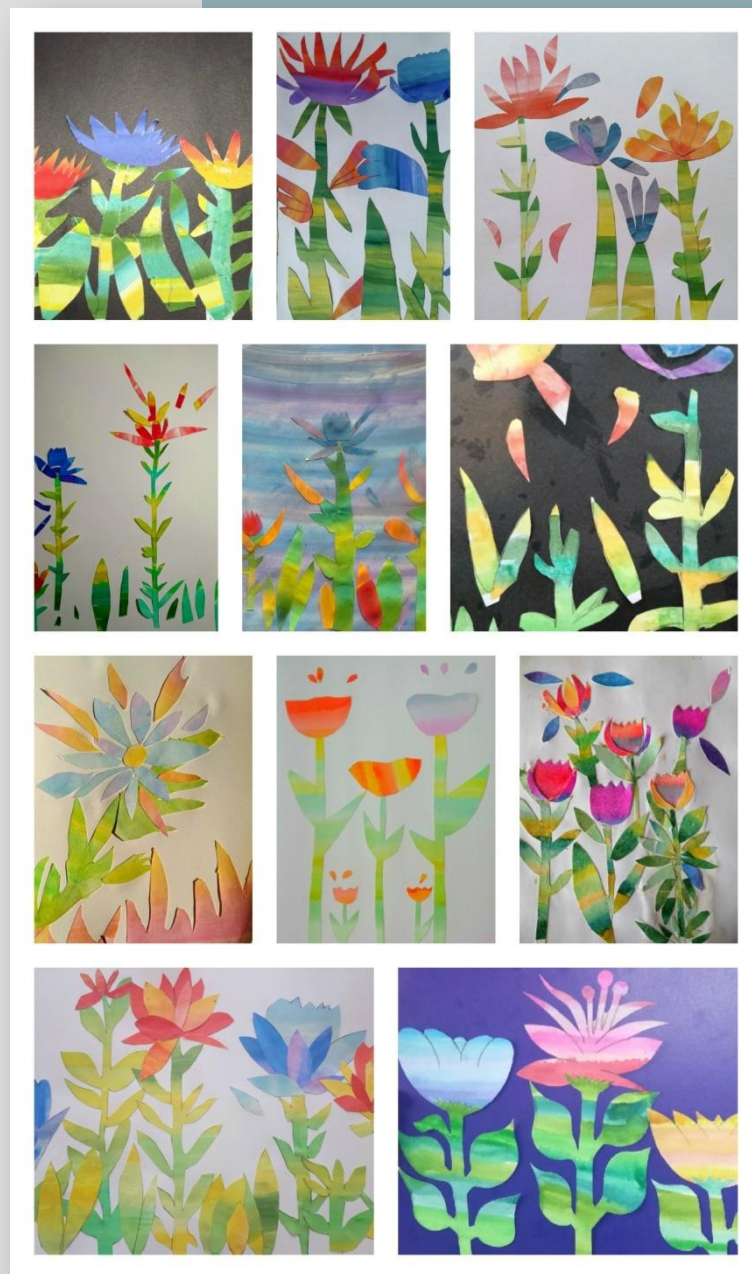

Кружево

Портрет папы

Коллаж с натуры «Тюльпаны»

Игрушки-погремушки «Ярило» рисунок с двух сторон

«Весенние цветы» Коллаж акварель

Пасхальная открытка Коллаж

« Райские птицы »

Русская вышивка «Пава»

Лепка «Мышка» СИМВОЛ ГОДА

Изразец

«Колокольчики» Мезенская роспись

«Пасхальная курочка»

Закликание весны тряпичные куклы «Веснянки»

Спасибо!