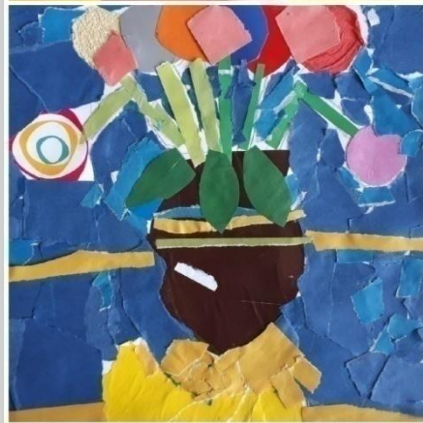

1класс Программа «Подготовка детей
к обучению в детской
художественной школе»

2019-2020 учебный год , 2 полугодие

Преподаватель: Шильнова Татьяна
Владимировна.

Рисунок

ЖИВОПИСЬ

Композиция «Зимние причуды»

Набойка по ткани

Кружево

Портрет папы

Коллаж с натуры «Тюльпаны»

Игрушки-погремушки «Ярило» рисунок с двух сторон

«Весенние цветы» Коллаж акварель

Пасхальная открытка Коллаж

« Райские птицы »

Русская вышивка «Пава»

Лепка «Мышка» СИМВОЛ ГОДА

Изразец

«Колокольчики» Мезенская роспись

«Пасхальная курочка»

Закликание весны тряпичные куклы «Веснянки»

Спасибо!