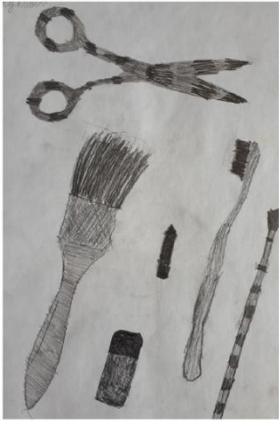

1класс Программа «Подготовка детей
к обучению в детской
художественной школе»

2019-2020 учебный год , 2 полугодие

Преподаватель: Шильнова Татьяна
Владимировна.

Рисунок

ЖИВОПИСЬ

Композиция «Зимние причуды»

Набойка по ткани

Кружево

Портрет папы

Коллаж с натуры «Тюльпаны»

Игрушки-погремушки «Ярило» рисунок с двух сторон

«Весенние цветы» Коллаж акварель

Пасхальная открытка Коллаж

« Райские птицы »

Русская вышивка «Пава»

Лепка «Мышка» СИМВОЛ ГОДА

Изразец

«Колокольчики» Мезенская роспись

«Пасхальная курочка»

Закликание весны тряпичные куклы «Веснянки»

Спасибо!