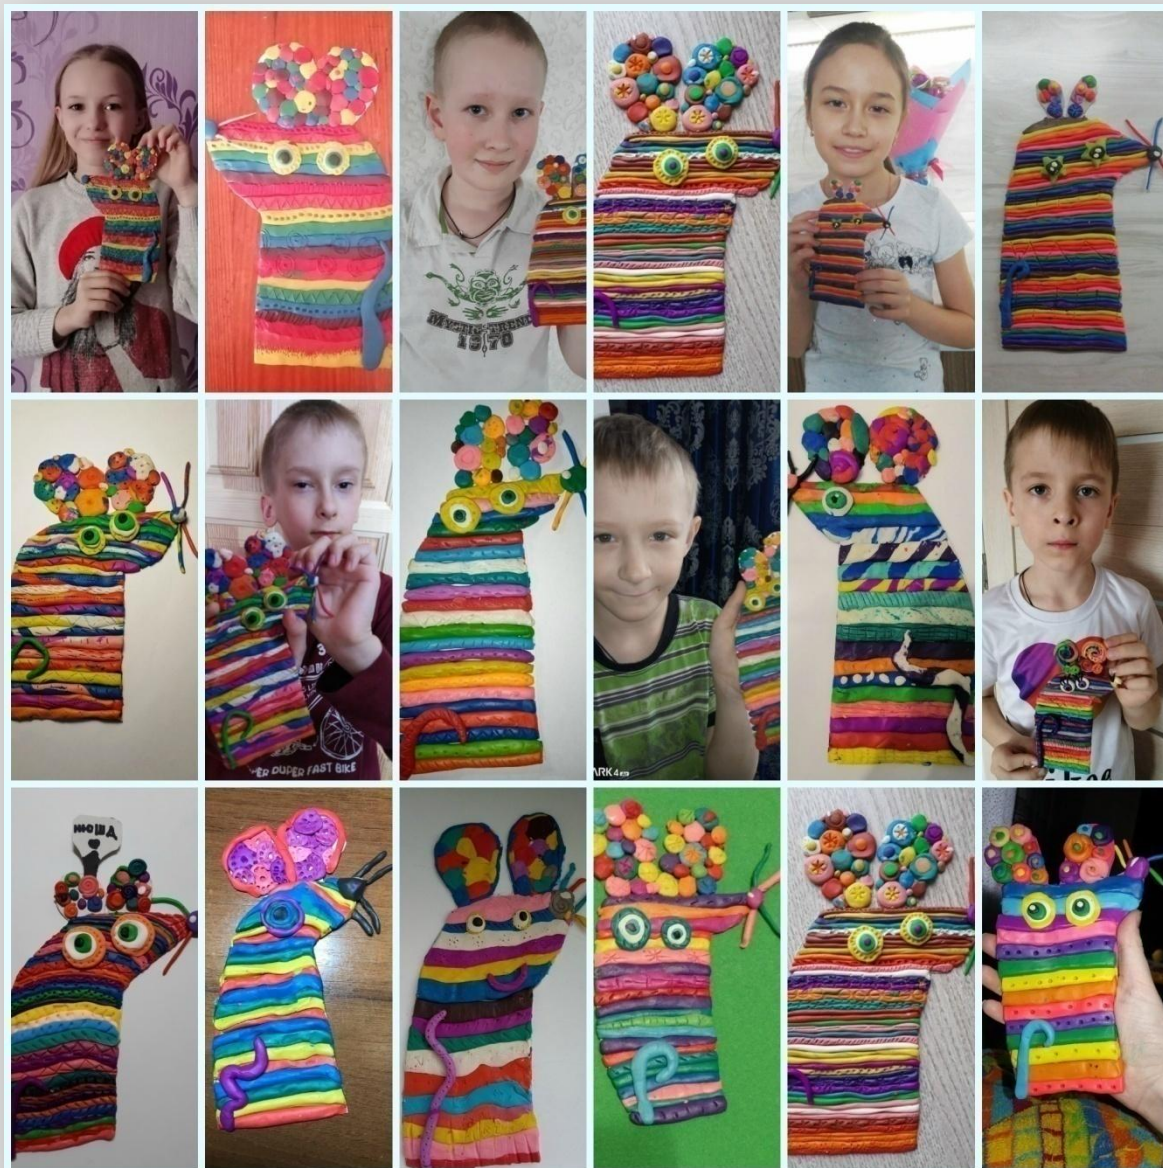

Кружево

Портрет папы

Коллаж с натуры «Тюльпаны»

Игрушки-погремушки «Ярило» рисунок с двух сторон

«Весенние цветы» Коллаж акварель

Пасхальная открытка Коллаж

« Райские птицы »

Русская вышивка «Пава»

Лепка «Мышка» СИМВОЛ ГОДА

Изразец

«Колокольчики» Мезенская роспись

«Пасхальная курочка»

Закликание весны тряпичные куклы «Веснянки»

Спасибо!