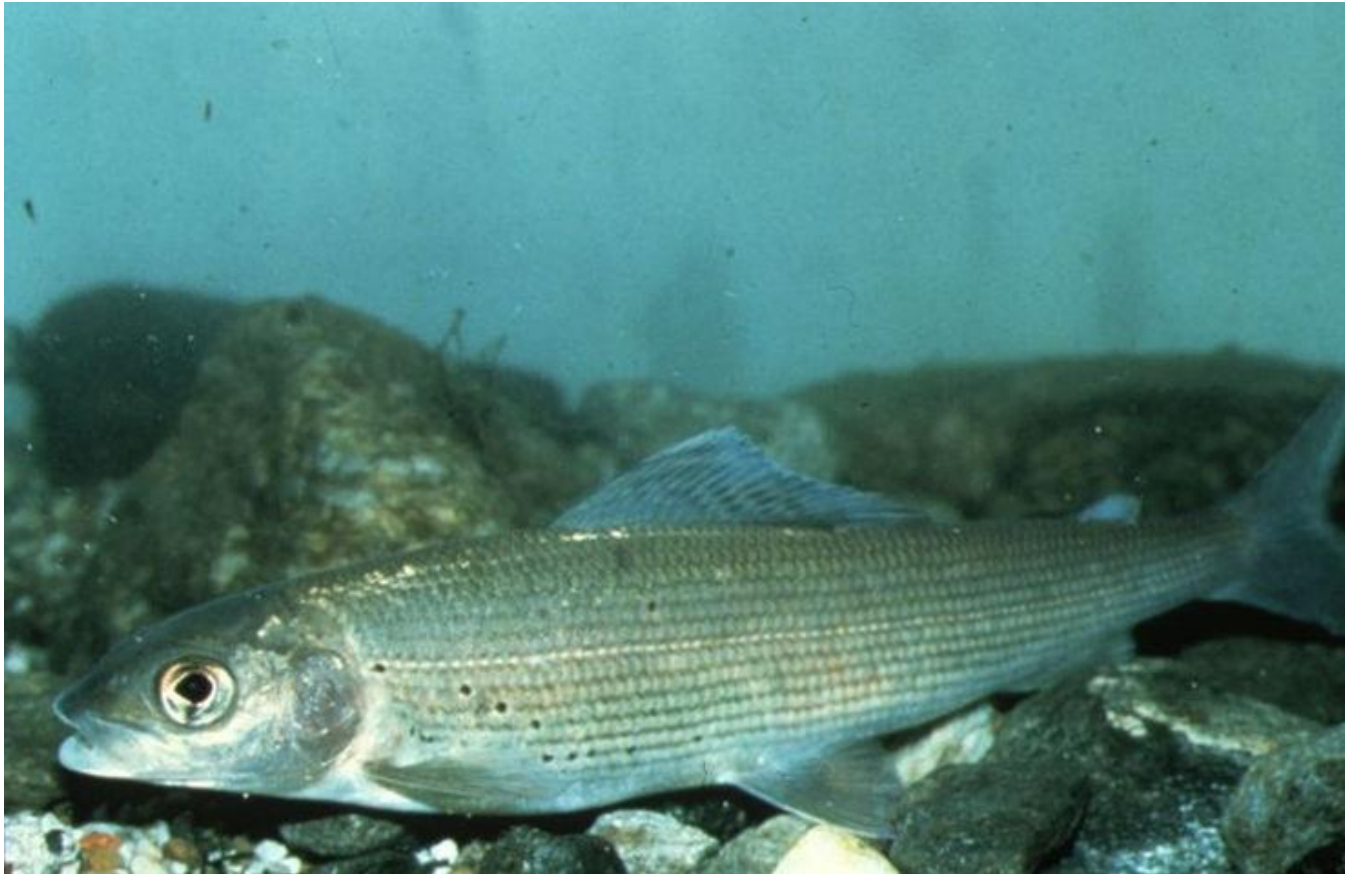

□ **Белопёрый пескарь**

– *Romanogobioal bipinnatus* (Lukasch, 1933), III категория редкости.

Европейский хариус

Сазан

Белопёрый пескарь

Региональные объекты в приложении Красной книги Пермского края

- Краснопёрка – ***Scardinius erythrophthalmus*** (Linnaeus, 1758)
- Белоглазка - ***Abramis sapa*** (Pallas)