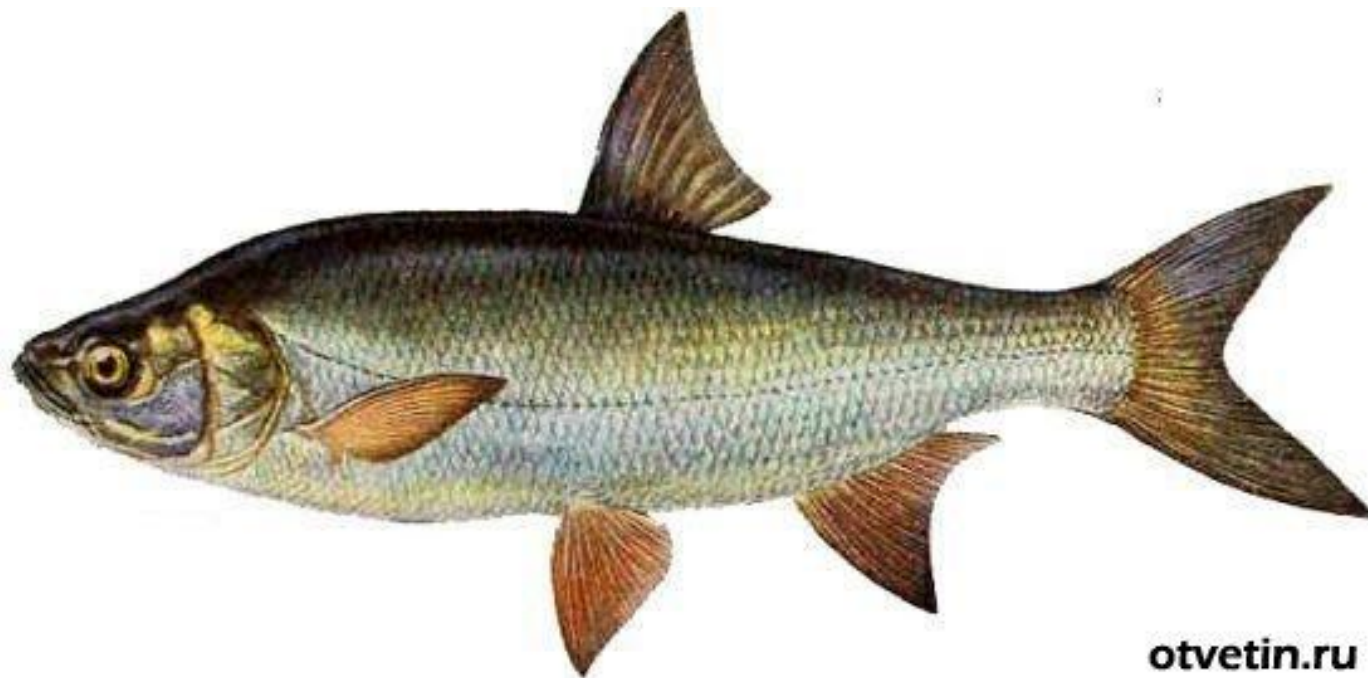

Жерех

---

otvetin.ru