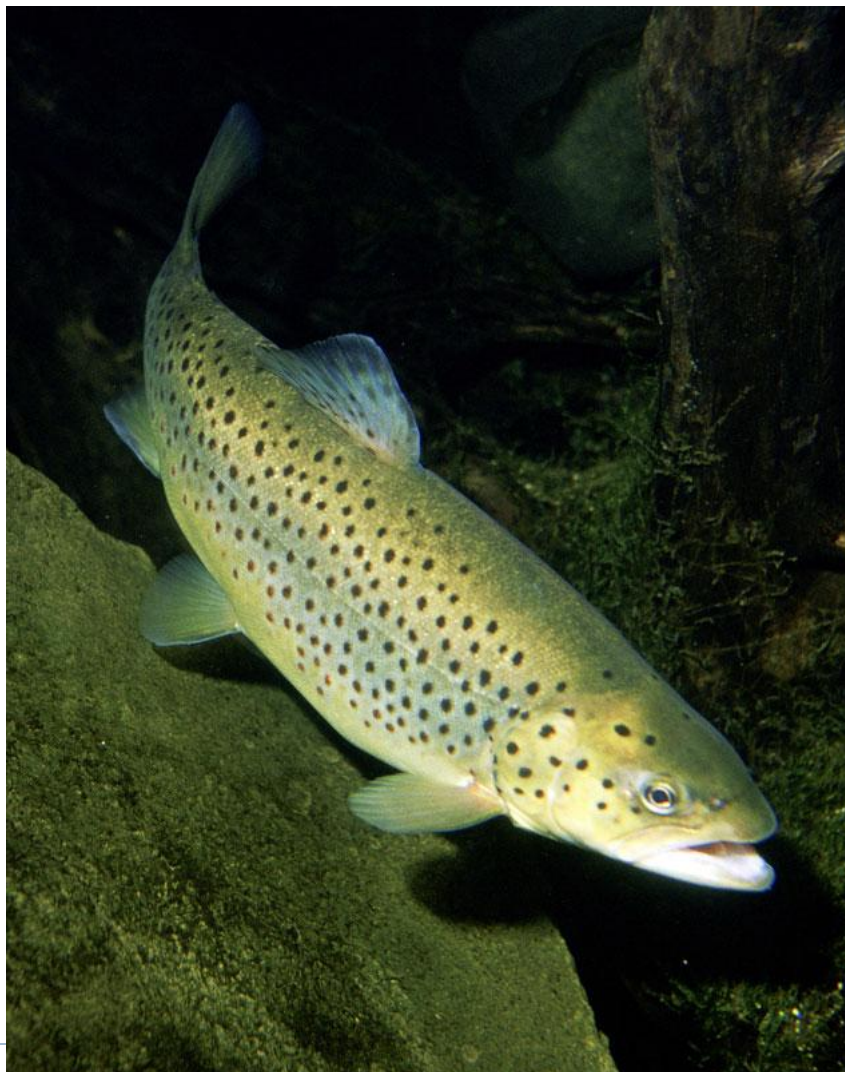

Ручьевая форель