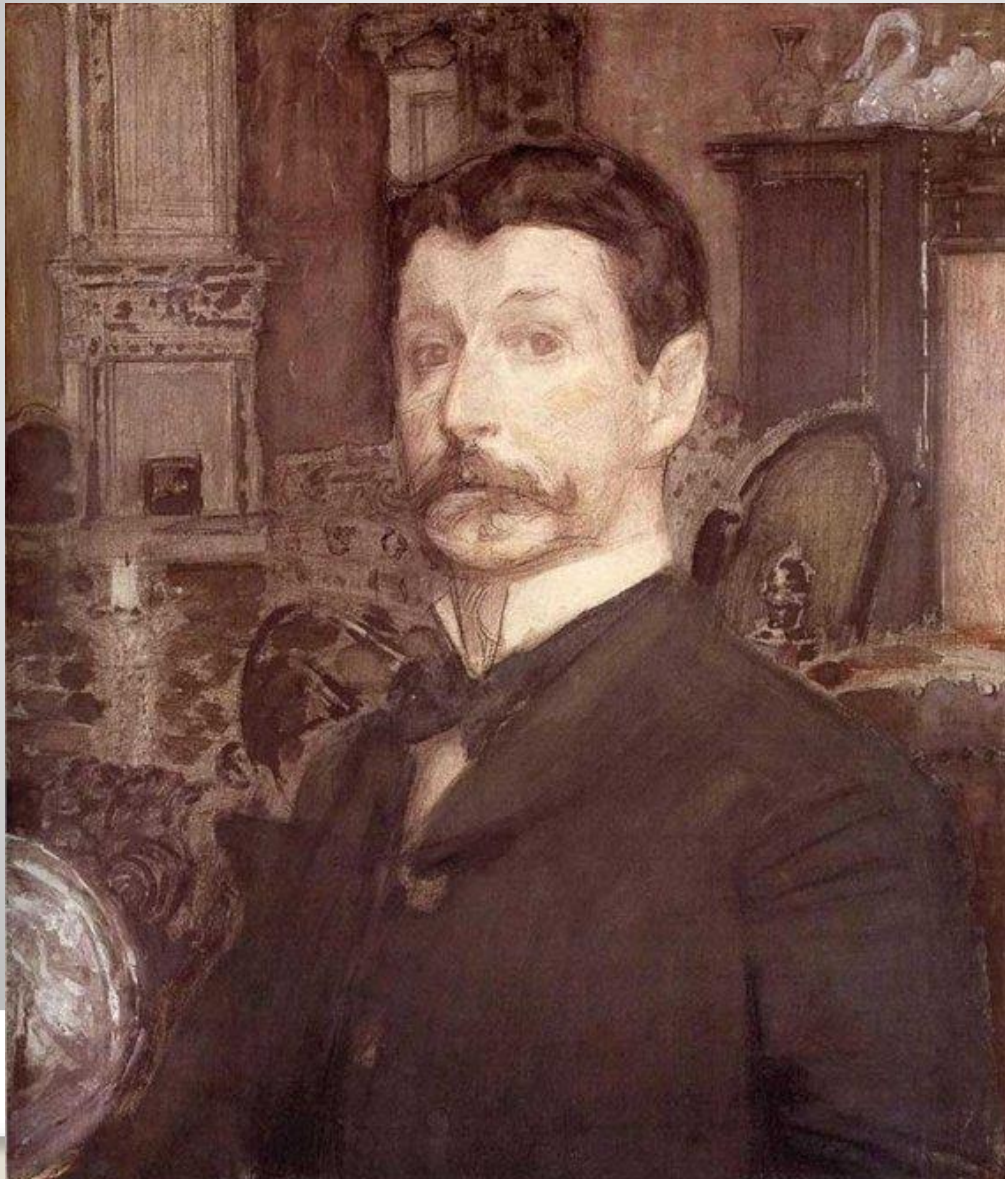

**Выражение
характера человека
в изображении.**

**Женский образ
русских сказок.**

А.С. Пушкин «Сказка о мертвой царевне»

Отрицательные женские образы

Сказка «Гуси-лебеди»

Баба Яга

Сказка «Морозко»»

Мачеха

Мачеха

MY-HIT.RU

Старуха

Воротись, дурачина, ты к рыбке;
Поклонись ей, выпроси уж избу“.

Положительные женские образы

Красная девица

Падчерица

А падчерица собой красавица, голубые глаза, что ленок после грозы. Да ещё рукодельница, песенница и затейница. □

русская народная сказка

«Сказка о царе Салтане...»

Царевна - Лебедь

Художник

Михаил Александрович Врубель

Художник М. Врубель

**«Царевна
Лебедь»»**

Мимика лица