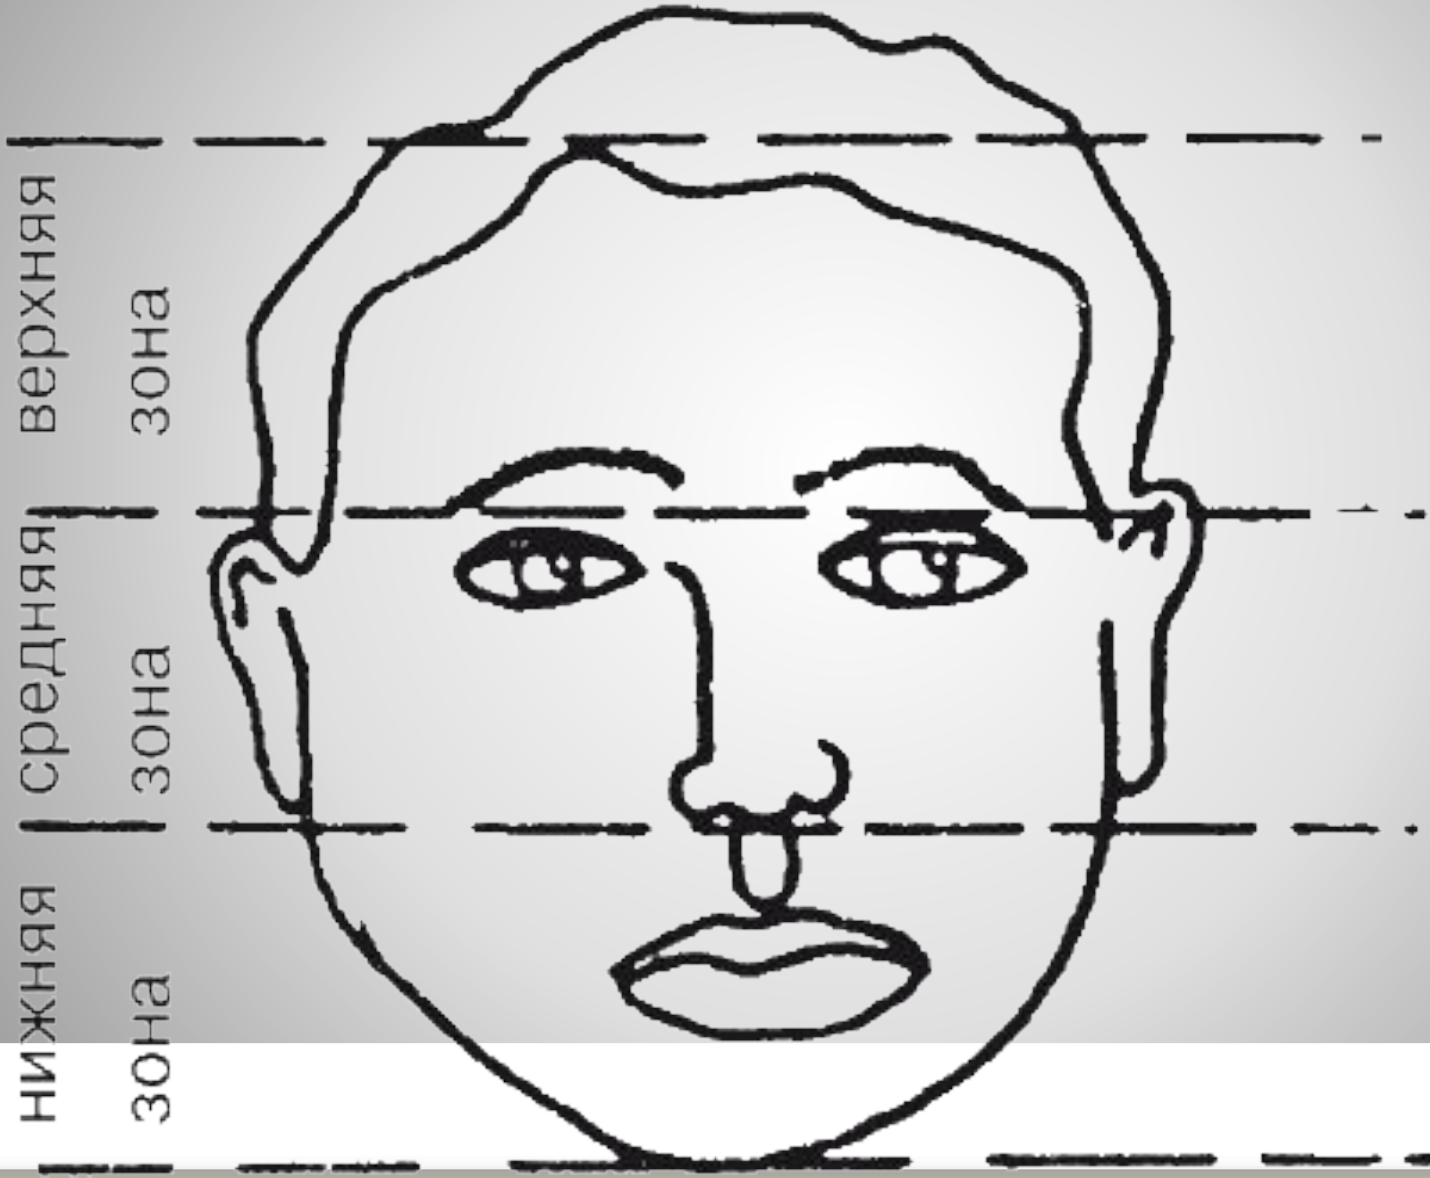

**Выражение
характера человека
в изображении.**

**Женский образ
русских сказок.**

А.С. Пушкин «Сказка о мертвой царевне»

Отрицательные женские образы

Сказка «Гуси-лебеди»

Баба Яга

Сказка «Морозко»»

Мачеха

Мачеха

MY-HIT.RU

Старуха

Воротись, дурачина, ты к рыбке;
Поклонись ей, выпроси уж избу“.

Положительные женские образы

Красная девица

Падчерица

А падчерица собой красавица, голубые глаза, что ленок после грозы. Да ещё рукодельница, песенница и затейница. □

русская народная сказка

«Сказка о царе Салтане...»

Царевна - Лебедь

Художник

Михаил Александрович Врубель

Художник М. Врубель

**«Царевна
Лебедь»»**

Мимика лица

Грусть

Мимика лица

глаза

Нос, рот

Эмоции человека

Отрицательный образ - злой

Баба-яга

Мачеха