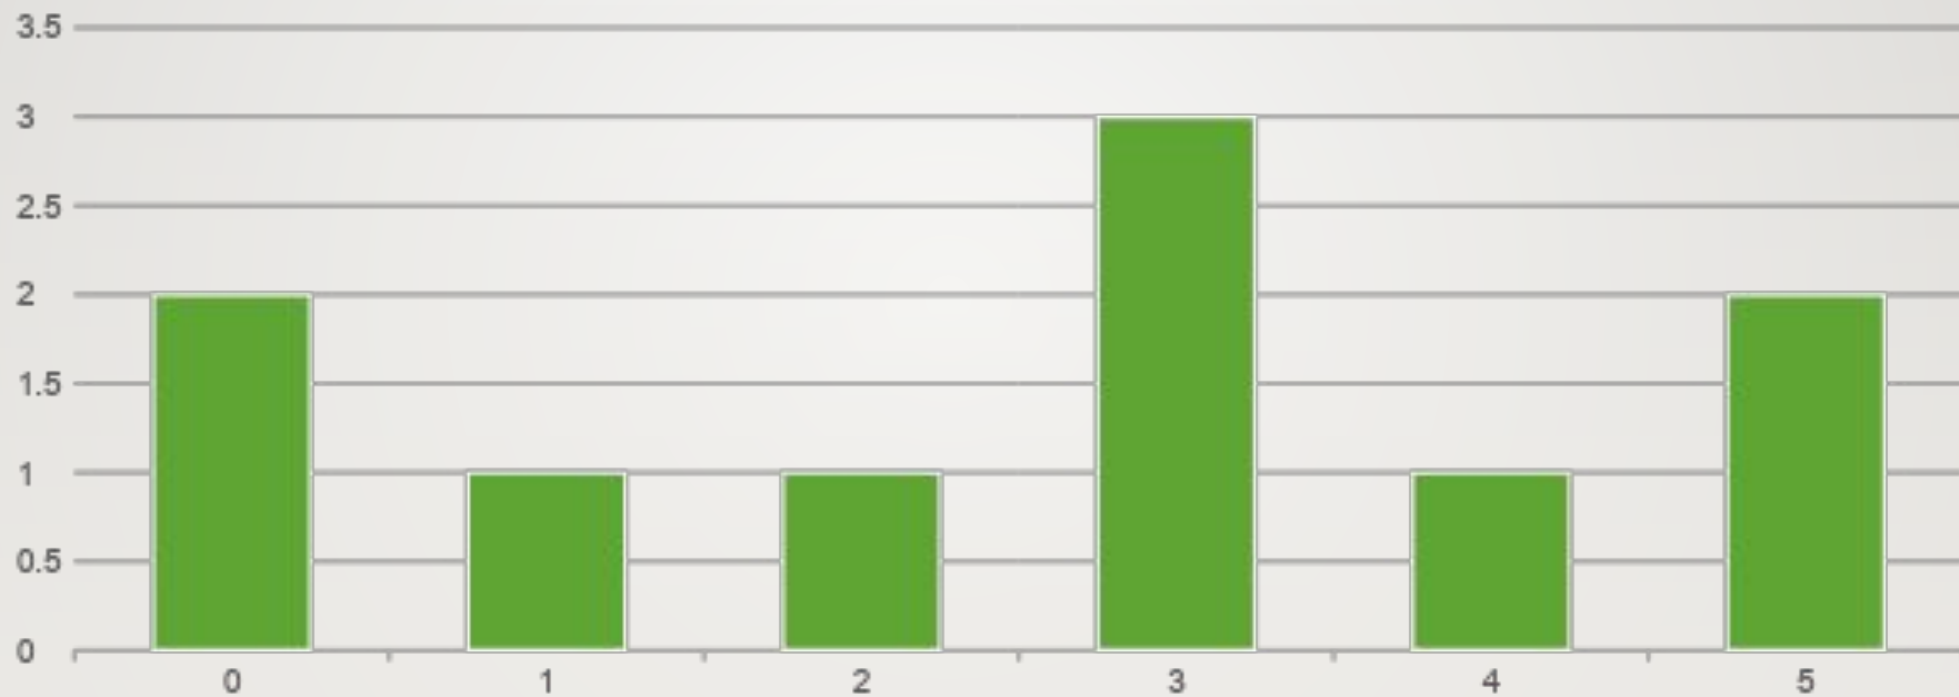

Нравятся ли вам русские фильмы?