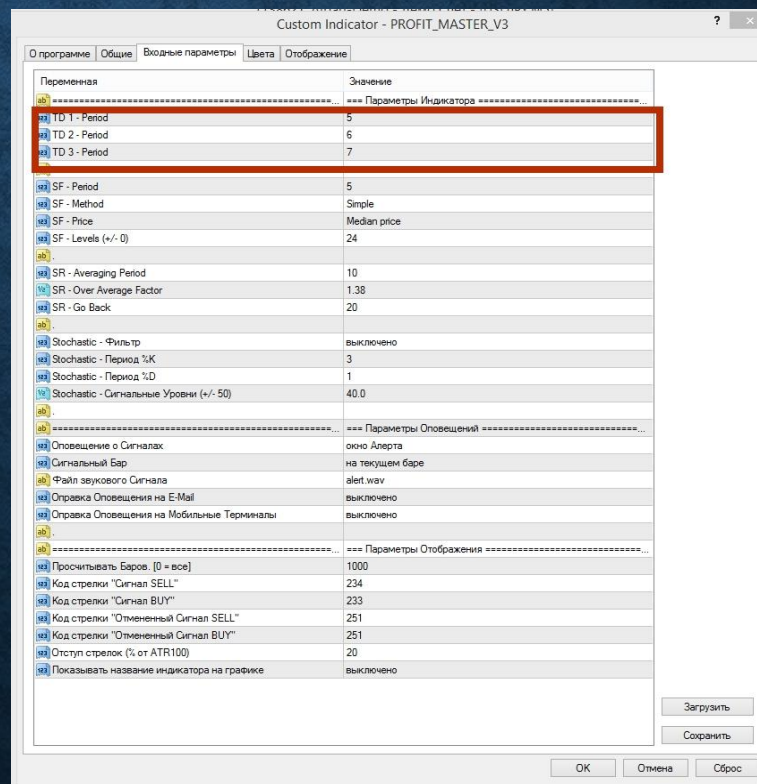

ИЗМЕНЕНИЕ ПАРАМЕТРОВ.

- На выбор предоставляется 3 вида сигналов: «Слабые сигналы», «Умеренные сигналы» и «Сильные сигналы». По умолчанию включены сильные.
- В отмеченном окне устанавливайте:
- Для слабых сигналов 1.2.3
- Для умеренных сигналов 3.4.5
- Для сильных сигналов 5.6.7