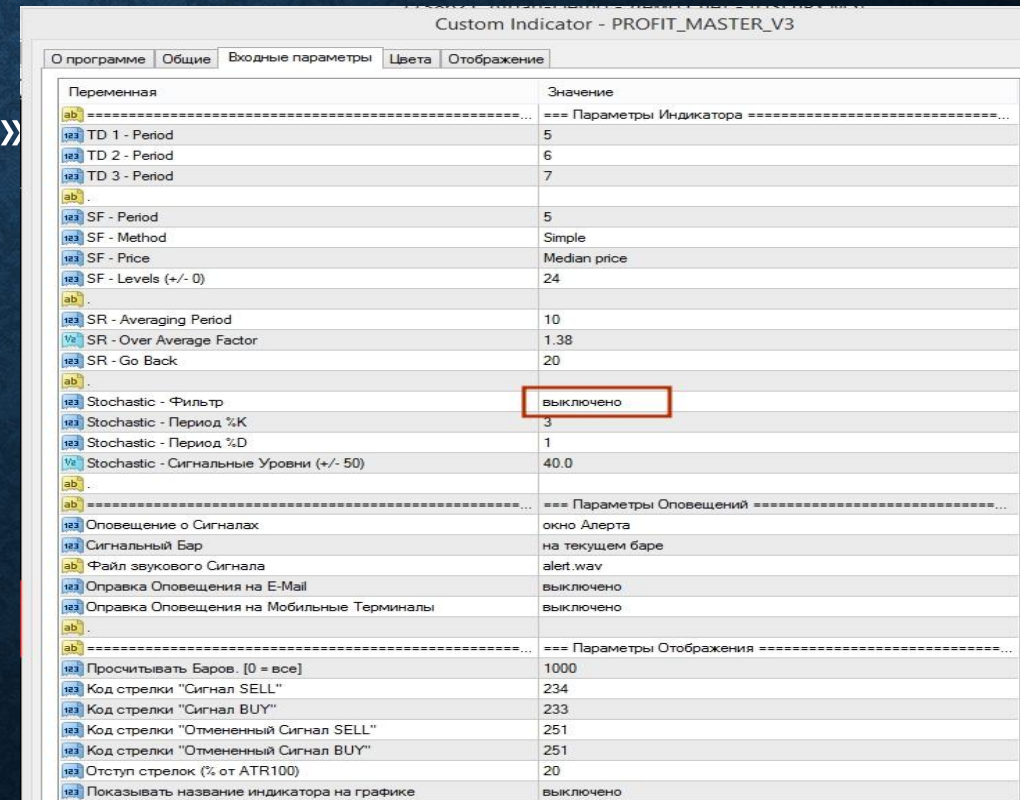

# НАСТРОЙКА ИНДИКАТОРА.

- Нажмите на значок «навигатор».
- В выпавшем списке выберите индикатор двойным кликом.
- Далее в открывшемся окне настроек можете включить фильтрацию по надобности или изменить параметры. Или же просто нажмите «ок» для установок параметров по умолчанию.

# ИЗМЕНЕНИЕ ПАРАМЕТРОВ.

- На выбор предоставляется 3 вида сигналов: «Слабые сигналы», «Умеренные сигналы» и «Сильные сигналы». По умолчанию включены сильные.
- В отмеченном окне устанавливайте:
- Для слабых сигналов 1.2.3
- Для умеренных сигналов 3.4.5
- Для сильных сигналов 5.6.7

# ФИЛЬТРАЦИЯ

- Далее при необходимости можете включить фильтрацию.
- Для этого в настройках индикатора переключите указанный параметр в положение «включено».
- Для выключения - соответственно «выключено»