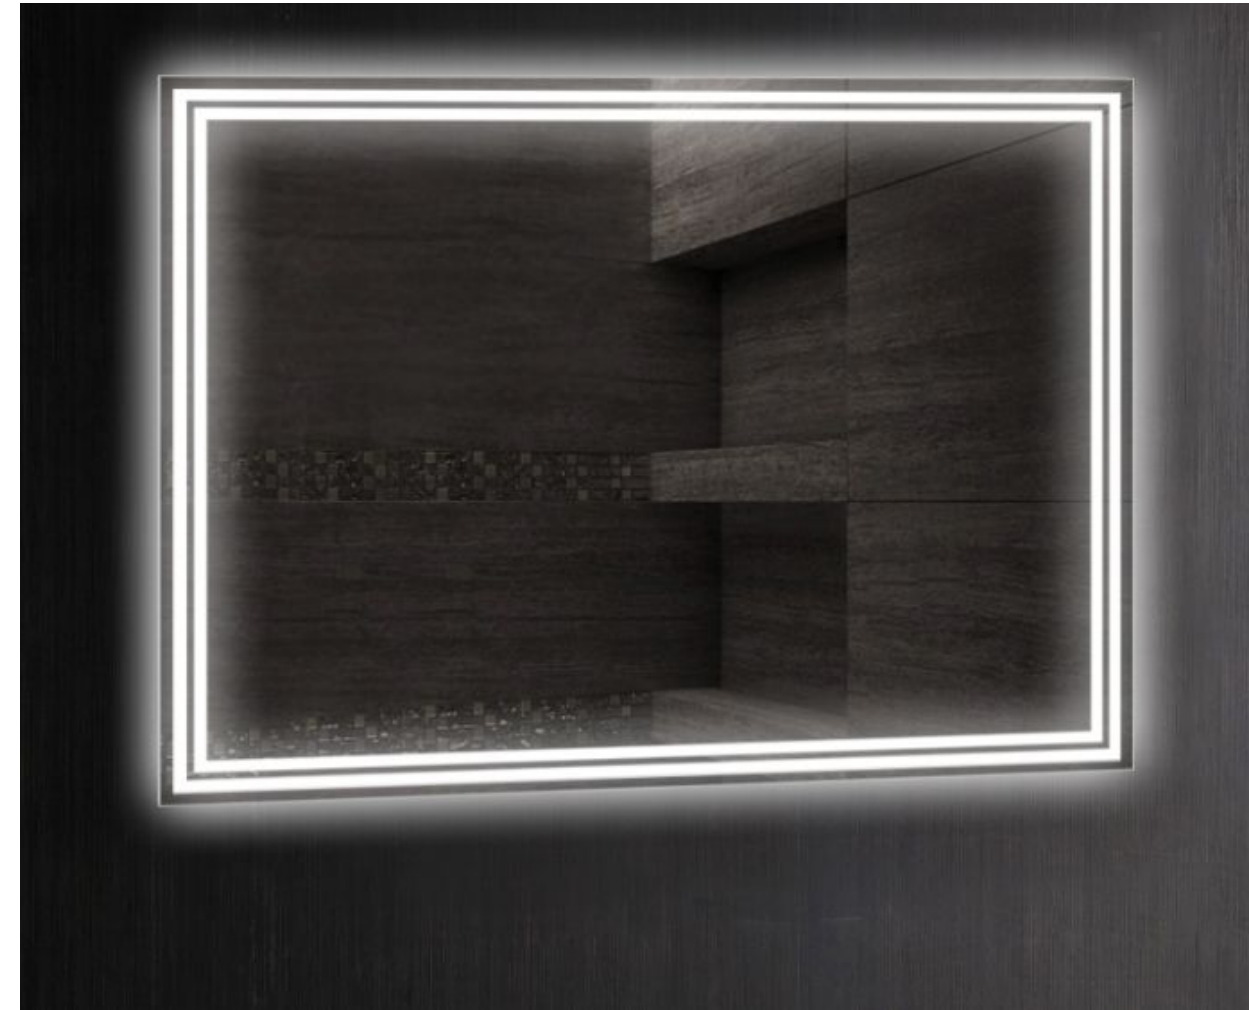

Грани – 70 Тумба напольная прямая +раковина – 9110 руб.

Коллекция Лондон

Лондон - 50 Тумба прямая + умывальник – 5650 руб.

Коллекция

НЕОН – сенсорные зеркала

| | |
|---|-----------|
| 2 Неон - Зеркало LED 600x800 сенсор на корпусе (двойная подсветка) | 6 760,00 |
| 2 Неон - Зеркало LED 1000x800 сенсор на зеркале (двойная подсветка) | 9 330,00 |
| 2 Неон - Зеркало LED 1200x800 сенсор на корпусе (двойная подсветка) | 11 510,00 |
| 3 Неон - Зеркало LED 500x800 сенсор на корпусе (с круглыми углами) | 7 368,00 |
| 3 Неон - Зеркало LED 1000x800 сенсор на корпусе (с круглыми углами) | 11 510,00 |
| 4 Неон - Зеркало LED 600x800 сенсор на корпусе (овальное) | 7 662,00 |
| 5 Неон - Зеркало LED 700x700 сенсор на зеркале (круглое) | 7 706,00 |