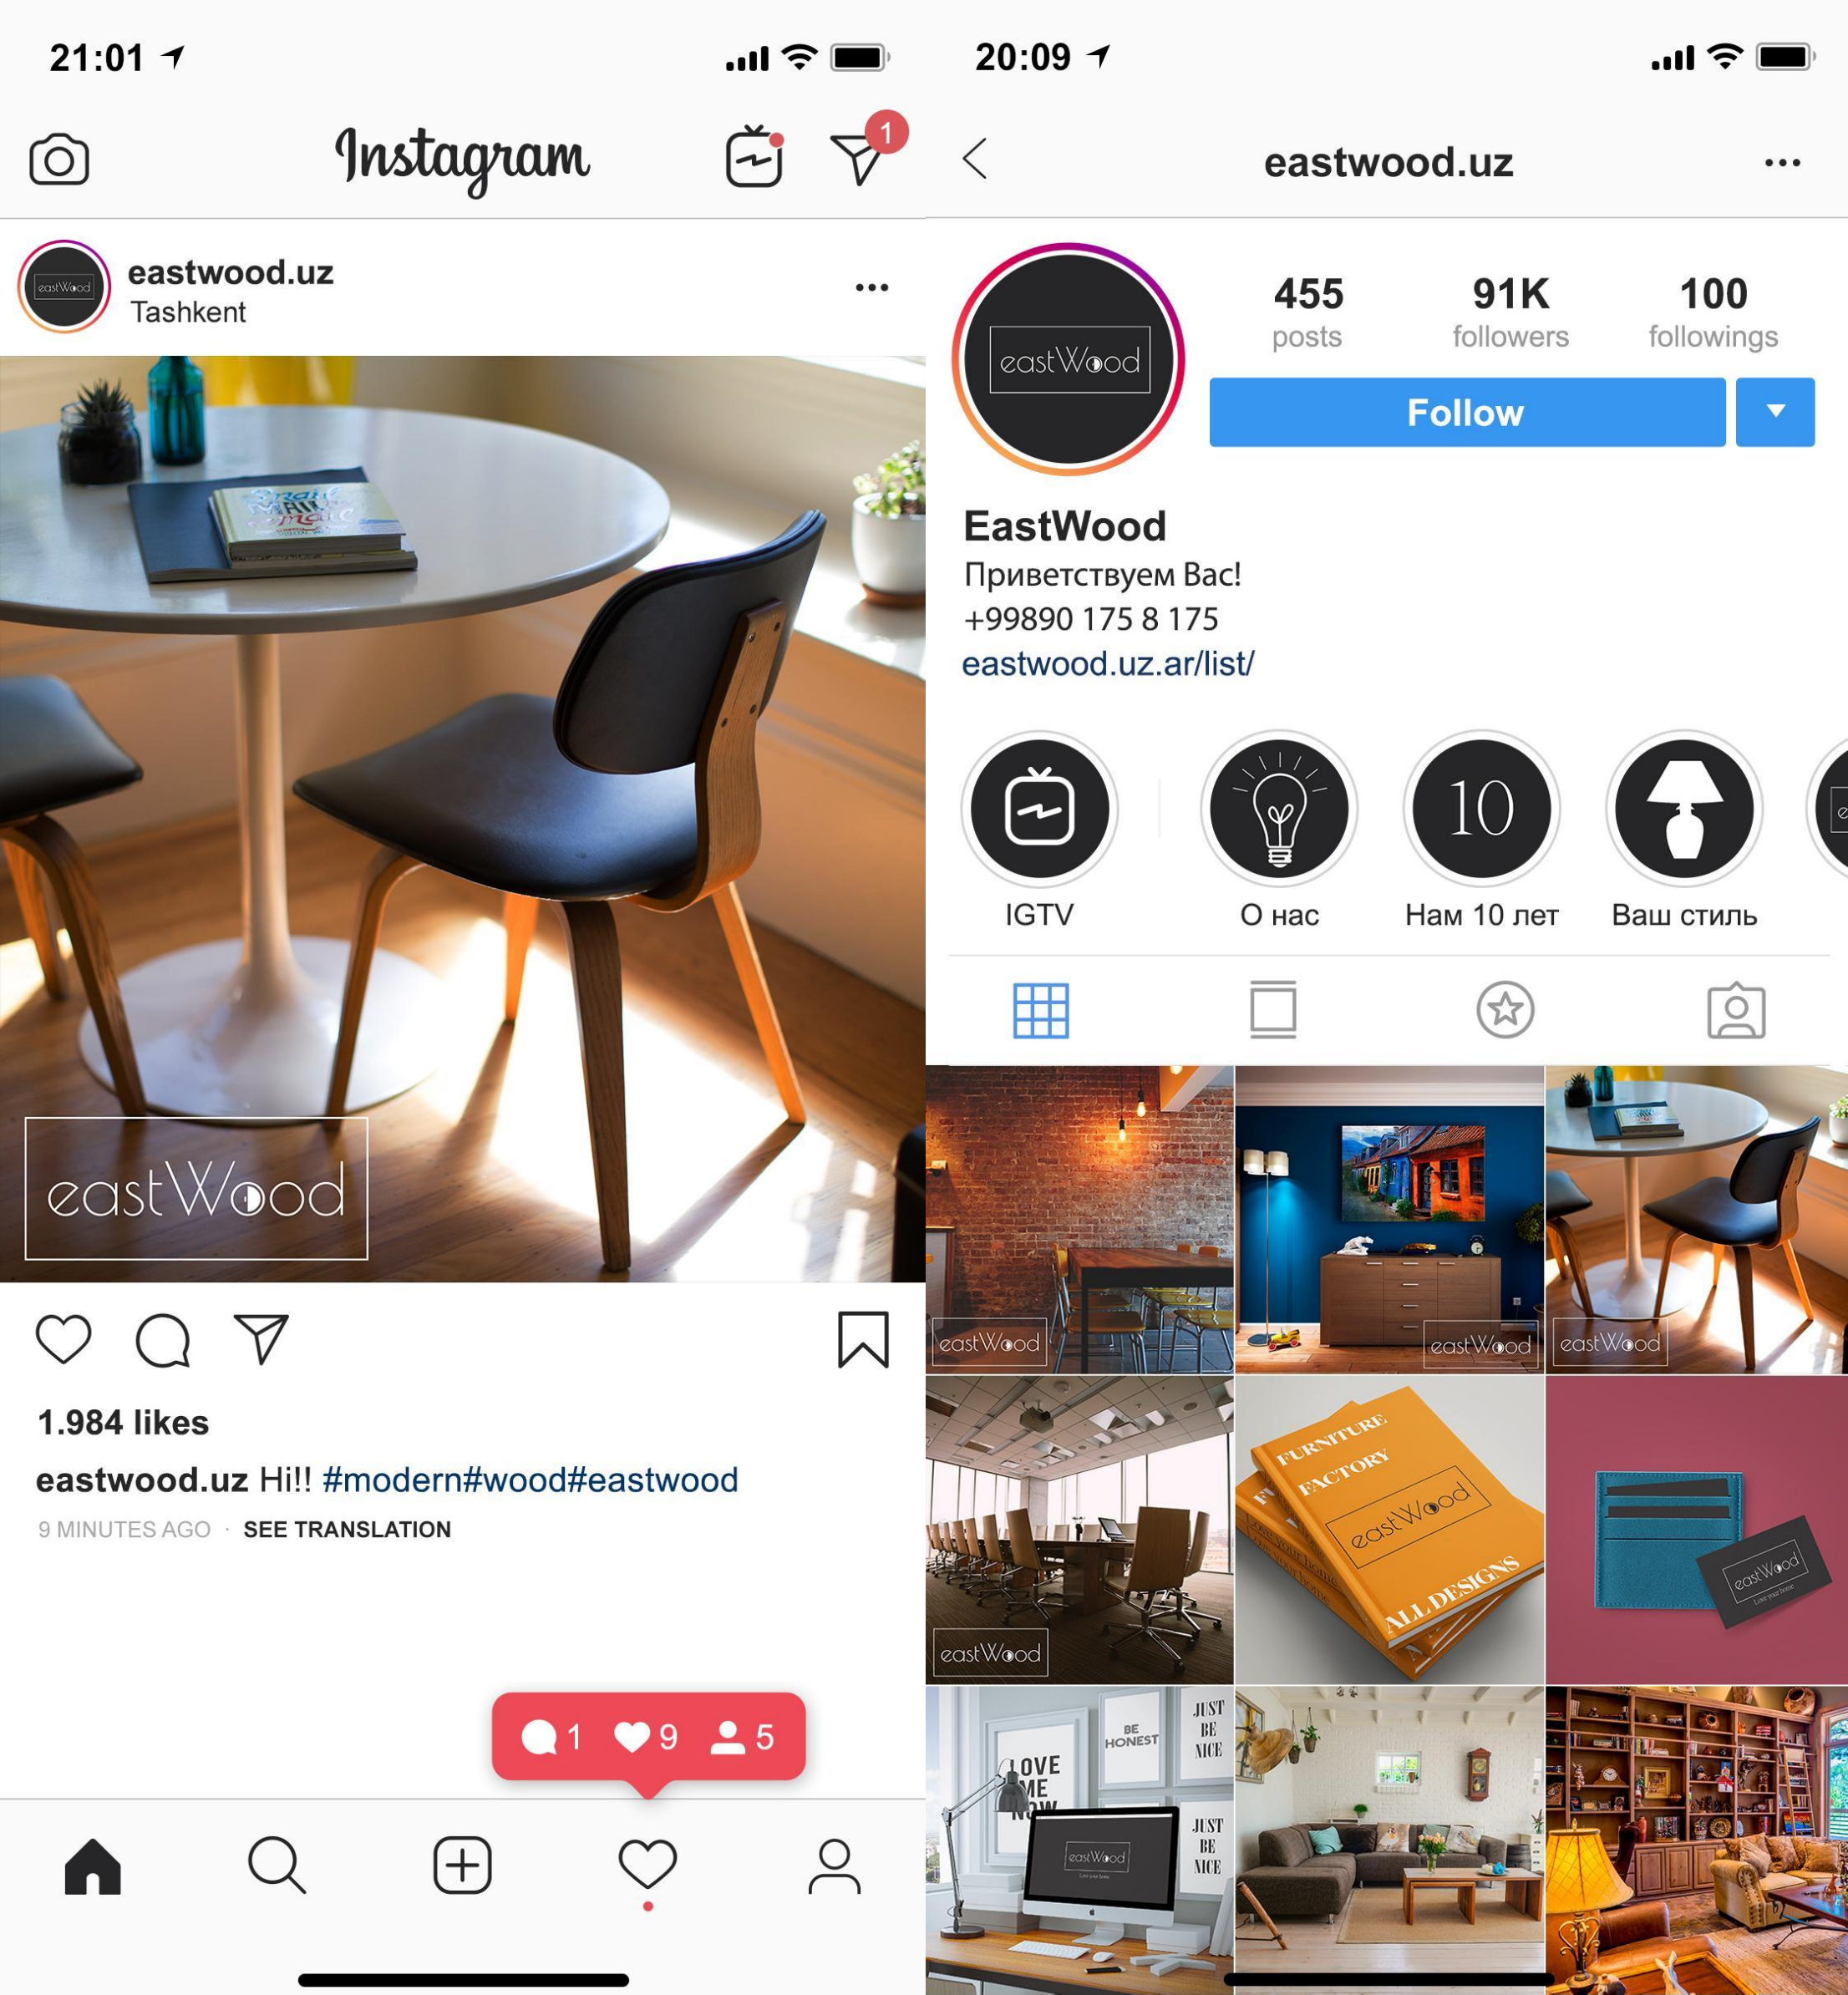

Внешний вид социальной сети «Инстаграм» под брендом Eastwood.

На сегодняшний день социальная сеть Инстаграм является мощной платформой для продвижения любого бренда. Для данного бренда жизненно необходим аккаунт в этой сети. Именно поэтому был выполнен внешний вид.