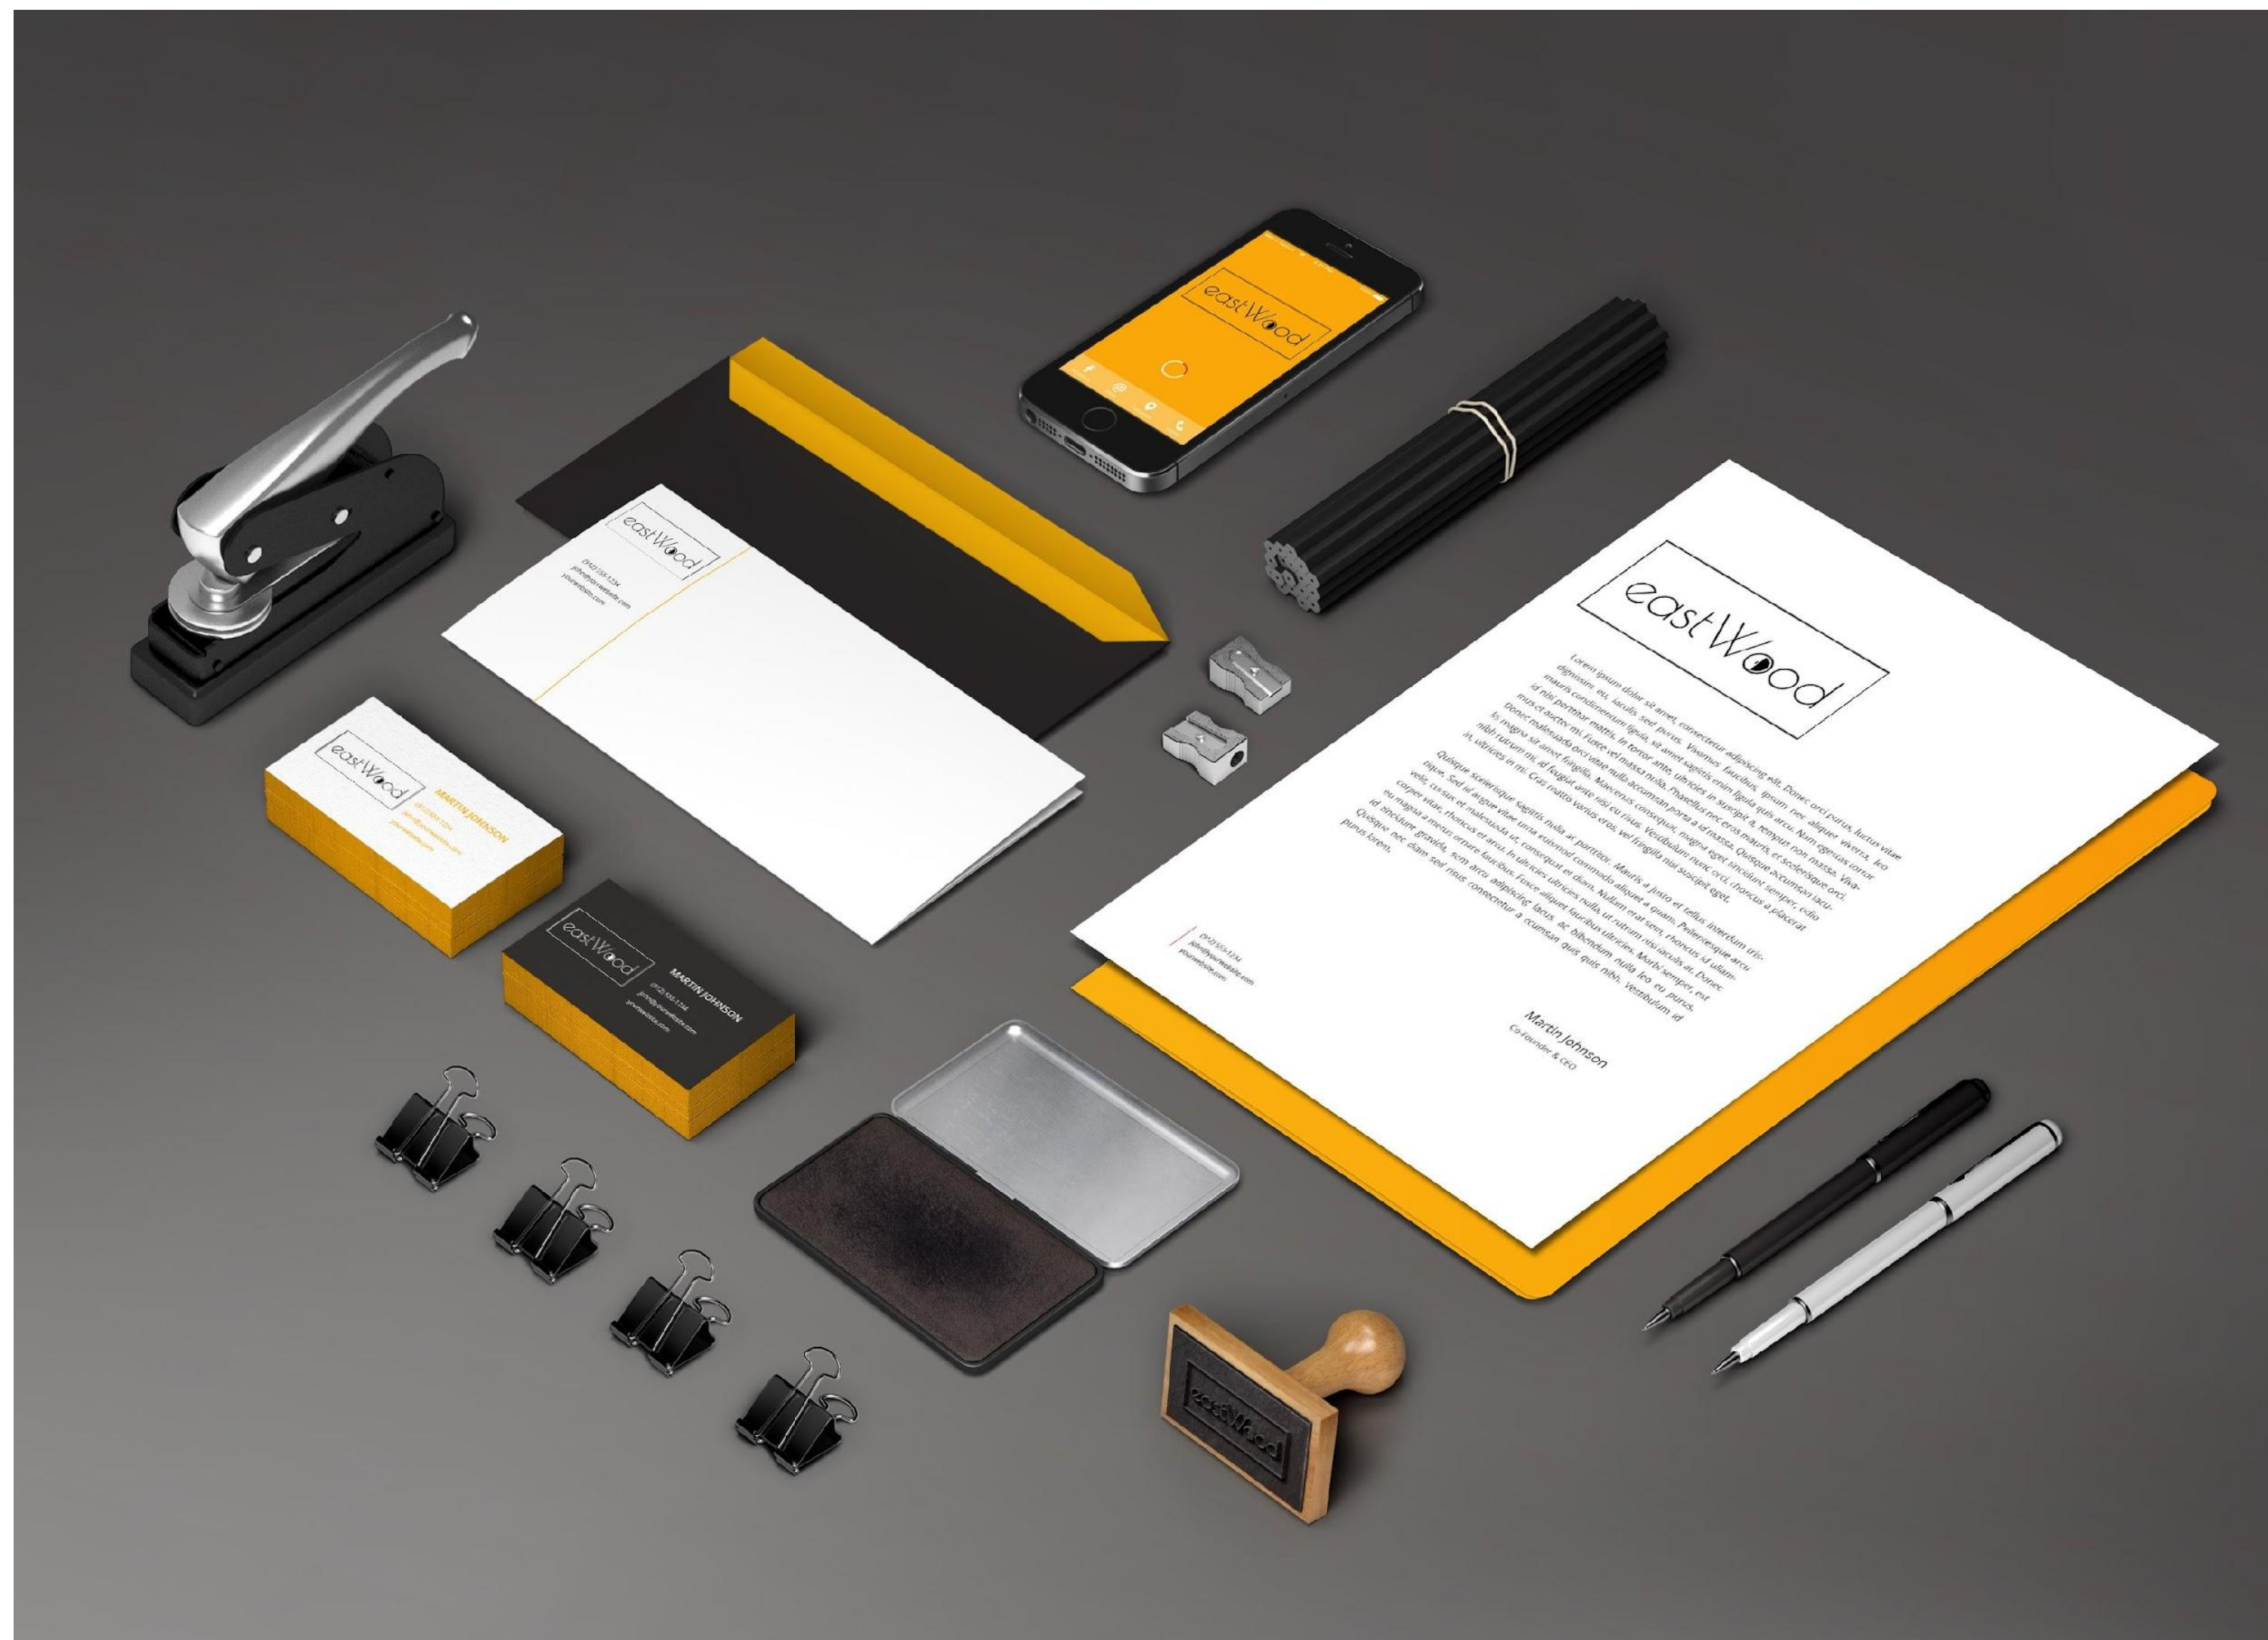

Айдентика 1