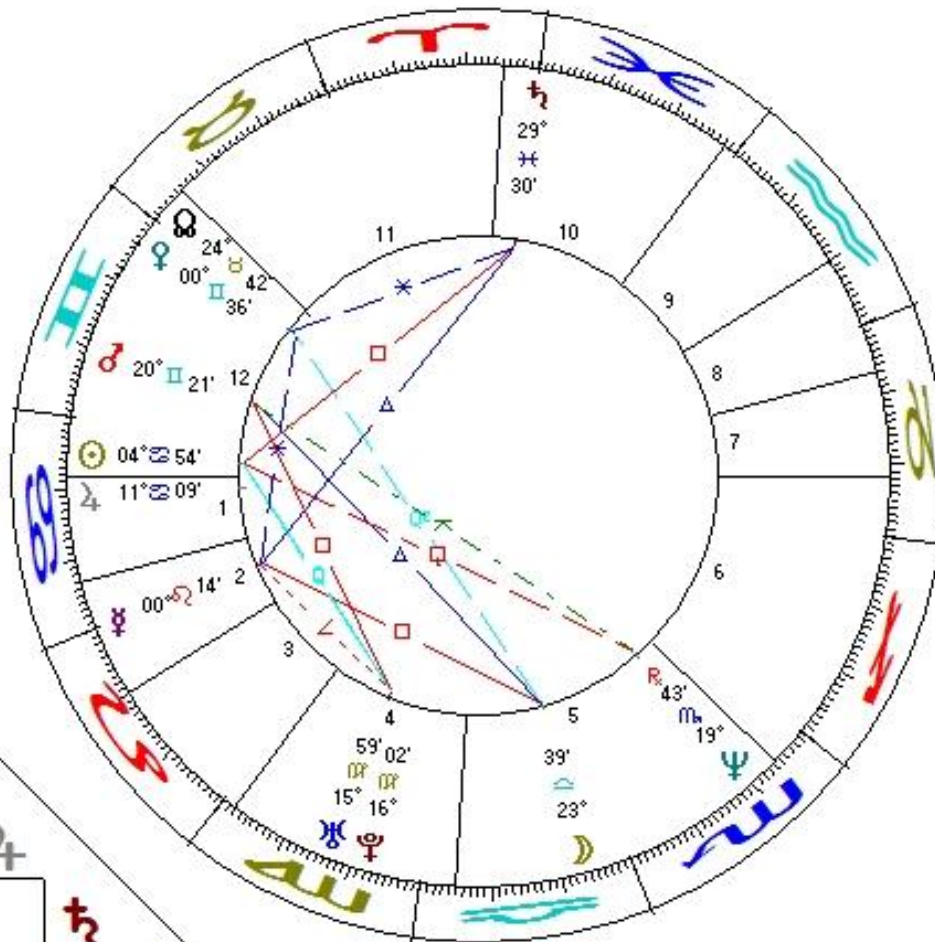

☾											
☉	4A24	☉									
♀			♀								
♃	1S38		♃	1A19	♃						
♂		♂	♂	♂	♂						
♄					♄						
♅	1A55		♅	2A14	♅	♅	♅				
♆	2S50			♆	1S12						
♇			♇	3S34	♇	♇			♇	♇	
♏		♏		♏	♏				♏	♏	
♐			♐	♐	♐				♐	♐	♐

Dmitrieva Olga
Female Chart

Aug 11 1966, Thu
 10:15 am USZ4 -5:00
 Ufa, Russia
 54°N44' 055"E56'
 Geocentric
 Tropical
 Placidus
 True Node

☾											
☉	1S47	☉									
♀			♀								
♀	1A52		♂	♀							
♂				♂	♂						
♃	1S40			♂	♂	♃					
♄			♃	♃							
♅			♃	♃							
♆		♃	♃								
♇		♃									
♁		♁	♁	♁	♁		♁	♁			
♂	0S55	1A14					♂	♁	♁	♁	
♄		♁		♁	♁		♁	♁	♁	♁	♁
♃	3A02	2A12		♁	♁		♁	♁	♁	♁	♁

Dorofeeva Vera
Female Chart

Jun 27 1966, Mon
5:00 am USZ4 -5:00
Magnitogorsk, Russia
53°N27' 059"E04'
Geocentric
Tropical
Placidus
True Node

♁	♁	♁									
♀	♁ 6A34		♀								
♃	♃ 0A56		♃ 0S22	♃							
♂	♂ 3S18										♂
♂		♂ 6A14						♂			♂
♂		♂ 5S23	♂ 0S43	♂ 1S05				♂			
♂		♂ 0S54	♂ 0A45		♂ 4S21						♂
♂		♂ 0S11			♂ 0S38					♂	
♂		♂ 0S51	♂ 0A48		♂ 4S18			♂ 0A02		♂	
♂	♂ 1A02			♂ 5S54		♂ 1S27			♂ 4S58		♂

Ivannikova_Julia Female Chart

Apr 3 1980, Thu
12:00 pm USZ6 -7:00
Kamen na Obi, Russia
53°N47' 081°E20'
*Geocentric
Tropical
Placidus
True Node*

☾												
☉	1A43	☉										
♃	3A57		♃									
♂		♂	♂	♂								
♁	1A11	2A28	♁	1A40	♁	5A07	♁					
♂			♂	6A16	♂							
♆			♆	4S18	♆	0A51	♆	5A59	♆			
♅			♅		♅	3A16	♅	0S32	♅			
♁		♁	♁						♁	♁		
♂		♂	♂						♂	♂	♂	♂
♁	1S32	♁	♁	1S03	♁	2A24	♁	2S43	♁	3A15	♁	5A41