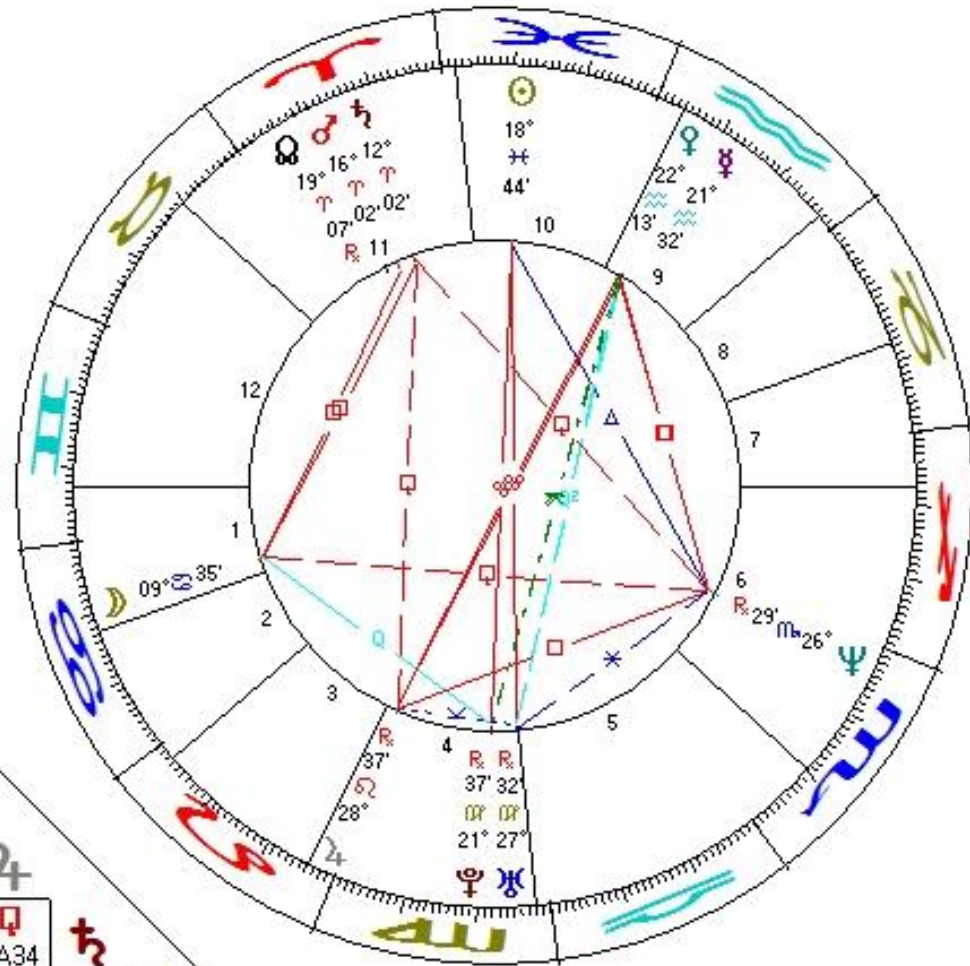

Tuznichenko Olga
Female Chart

Mar 9 1968, Sat
12:00 pm USZ5 -6:00
Djambul, Kazakhstan
42°N54' 071°E22'
Geocentric
Tropical
Placidus
True Node

	☾										
☉		☉									
♀			♀								
♀			♂	♀							
♂	♁									♂	
♁			♂	♂							♁
♃	♁					♂	♁			♃	
♆		♂	♆	♆			♁				♆
♃	♁	♁	♁	♁			♁	♁	♁		♃
♆	♁	♁	♁	♁			♁	♁	♁	♆	
♃	♁	♂	♁	♁						♂	♃
♁		♁	♁		♂		♂		♆		♁