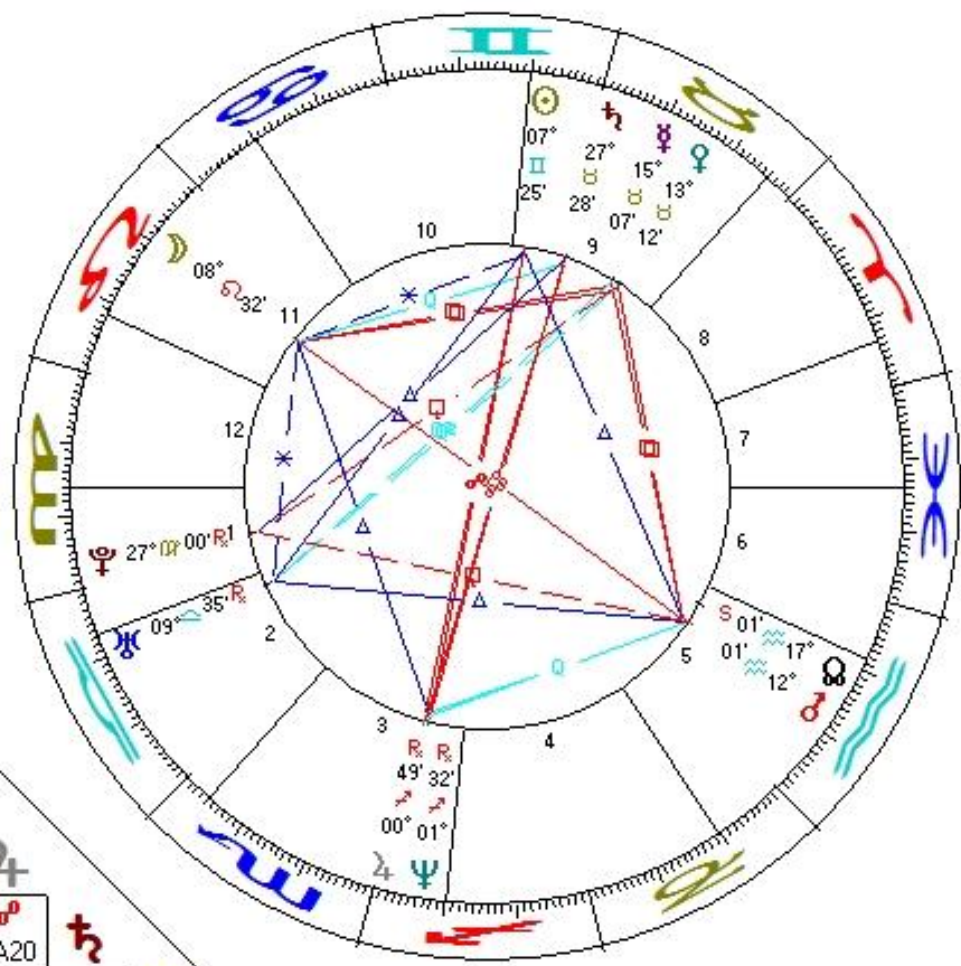

Spirina Lubov
Female Chart

Aug 22 1985, Thu
0:40 am BADT -4:00
Volzsk, Russia
55°N53' 048°E21'
Geocentric
Tropical
Placidus
True Node

	☾								
☉	0528	☉							
♀	2A04		♀						
♀				♀					
♂	6A35		♂	4S31					♂
♄	1S20		♄	3S24					♄
♃				♃	0S31	♃	4A16		♃
♆				♆	0A41		♆		♆
♅				♅	2A15				♅
♁				♁	3A40		♁	2A36	♁
♋	0A54		♋	1S10	♋	1A30		♋	♋
				♋			♋	2S14	
							♋	1A52	

Tuznichenko Olga
Female Chart

Mar 9 1968, Sat
 12:00 pm USZ5 -6:00
 Djambul, Kazakhstan
 42°N54' 071°E22'
 Geocentric
 Tropical
 Placidus
 True Node

	☾										
☉		☉									
♀			♀								
♀			♂	♀							
♂	♁									♂	
♁			♂	♂							♁
♃	♁					♂	♁			♃	
♆		♂	♆	♆			♁				♆
♃	♁	♁	♁	♁			♁	♁	♁		♃
♆	♁	♁	♁	♁			♁	♁	♁	♆	
♃	♁	♂	♁	♁						♂	♃
♁		♁	♁		♂		♂		♆		♁

Umanskaia Elena
Female Chart

May 29 1971, Sat
 1:35 pm BAT -3:00
 Jelgava, Latvia
 56°N39' 023"E42'
 Geocentric
 Tropical
 Placidus
 True Node

☾											
☉	✳	☉									
	1S07										
♀	☐		♀								
	6A34										
♀	☐		♂	♀							
	4A39		1S54								
♂	♂	♂	☐	☐	♂						
	3A29	4A36	3S05	1S10							
♄		♂		♁	♄						
		6S35			0A47						
♃	♁					♂	♃				
	0A56					3A20					
♆	✳	♂	♁	♁	♂						
	1A03	2A10	0A28	2A23	2S26						
♅	♂	♂			♁	♂	♂				
	6S59	5S52			1A31	0S43	4A04				
♀			☐	☐			♂				
			1S12	0S01		0S28					
♁	♂		☐	☐	♂						
	8A29		1A54	3A49	4A59						