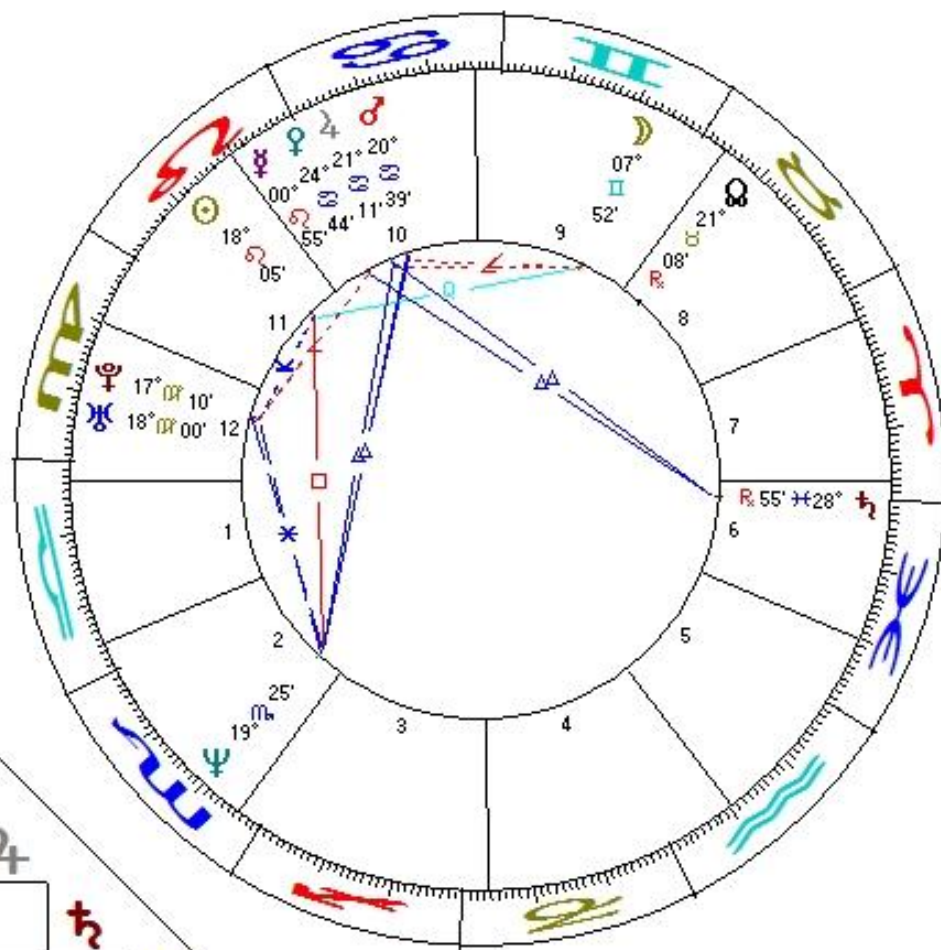

**1 КУРС, 1 СЕМЕСТР ВШКА 2012-2013
АВТОРСКИЙ КУРС ВИТАЛИЯ АЛЕКСАНДРОВИЧА
ВАЙСБЕРГА.**

VVAISBERG@GMAIL.COM

720-838-4334 (США)

**ГОРОСКОПЫ
СТУДЕНТОВ**

Baranchuk Ludmila
Female Chart

Nov 25 1960, Fri
 12:28 pm USZ4 -5:00
 Isim, Russia
 56°N09' 069°E27'
Geocentric
Tropical
Placidus
True Node

☾											
☉	4A24	☉									
♀			♀								
♃	1S38		♃	1A19	♃						
♂		♂	♂	♂	♂						
♄					♄						
♅	1A55		♅	2A14	♅	♅	♅				
♆	2S50			♆	1S12						
♇			♇	3S34	♇	♇			♇	♇	
♏		♏		♏	♏				♏	♏	
♐			♐	♐	♐				♐	♐	♐

Dmitrieva Olga
Female Chart

Aug 11 1966, Thu
 10:15 am USZ4 -5:00
 Ufa, Russia
 54°N44' 055"E56'
 Geocentric
 Tropical
 Placidus
 True Node

☾											
☉	1S47	☉									
♀			♀								
♀	1A52		♂	♀							
♂				♂	♂						
♃	1S40			♂	♂	♃					
♄			♃	♃							
♅			♃	♃							
♆		♃	♃								
♇		♃									
♁		♁	♁	♁	♁		♁	♁			
♂	0S55	1A14					♂	♁	♁	♁	
♄		♁		♁	♁		♁	♁	♁	♁	♁
♃	3A02	2A12		♁	♁		♁	♁	♁	♁	♁

Dorofeeva Vera
Female Chart

Jun 27 1966, Mon
5:00 am USZ4 -5:00
Magnitogorsk, Russia
53°N27' 059"E04'
Geocentric
Tropical
Placidus
True Node

♁	♁	♁									
♀	♁ 6A34		♀								
♃	♃ 0A56		♃ 0S22	♃							
♂	♂ 3S18										♂
♂		♂ 6A14						♂			♂
♂		♂ 5S23	♂ 0S43	♂ 1S05				♂			
♂		♂ 0S54	♂ 0A45		♂ 4S21						♂
♂		♂ 0S11			♂ 0S38					♂	
♂		♂ 0S51	♂ 0A48		♂ 4S18			♂ 0A02		♂	
♂	♂ 1A02			♂ 5S54		♂ 1S27			♂ 4S58		♂