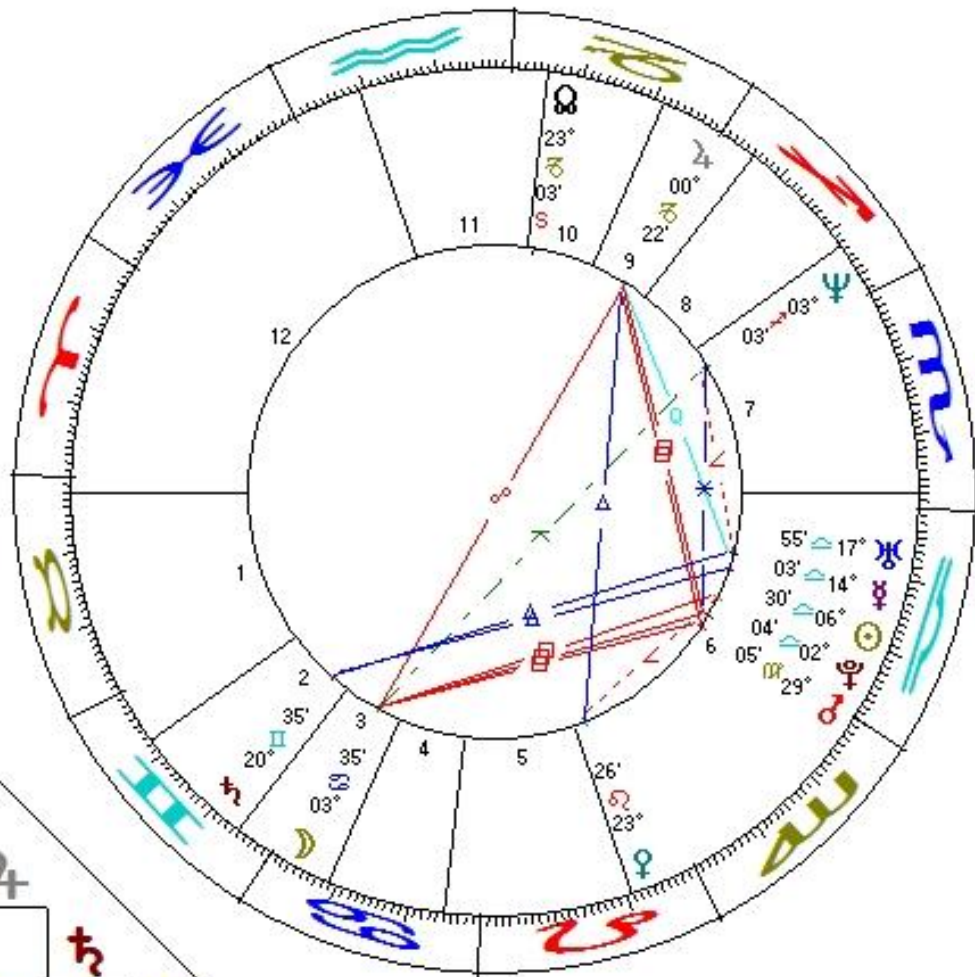

Pavlushkina Natalia Female Chart

Oct 17 1964, Sat
 4:18 pm USZ6 -7:00
 Krasnojarsk, Russia
 56°N01' 092°E50'
Geocentric
Tropical
Placidus
True Node

☉		☉							
♀		♂	♀						
		1S07							
♀	♂			♀					
	7A40								
♂						♂			
♄		♆	♆		♄				
		0A22	0S44		5A15				
♃	♂	♂	♂			♄			♃
	7S12	4A30	3A23			4S08			
♆	♂			♂					♆
	7A18			0S22					
♆				♆	♄	♂			♆
				3A15	2S26	7A42			
♀				♂				♂	♀
				1A54				2A16	1S21
♄		♂	♂		♆	♄		♆	
	1A03	0S03			♆	♄		♆	
					0A41	3S26		2A24	

Pimenova Anna
Female Chart

Nov 17 1981, Tue
3:00 pm BAT -3:00
Daugavpils, Latvia
55°N53' 026"E32'

Geocentric
Tropical
Placidus
True Node

	0A52							0S04			
	0A48	1A55	0S04								
		2A25	3A26	3A30							
					1S54						
					5A48						
						2A34					
		5A00									
		2A16									
		0A24				2S36	7A39		1S57		
						3S42					
		0S41						5S41	0A51	1S05	

Shablova Svetlana

Female Chart

Sep 29 1972, Fri
 6:50 pm USZ4 -5:00
 Turinsk, Russia
 58°N03' 063°E42'

*Geocentric
 Tropical
 Placidus
 True Node*

☾											
☉	☐	☉									
	2A54										
♀		♂	♀								
		7S33									
♀		∠			♀						
		1S55									
♂	☐	♂									
	4S29	7S24				♂					
♁	♁			♁	☐	♁					
	3S13			6A56	1A16						
♁											
			♁								
			6A31								
♁			♂			♁					
			3A52			♁					
					♁	♁					
						0S26	2A39				
♁											
	♁							∠	♁		
	0S32							0A07			
♁	☐	♂			♂	☐			♁	♀	
	1S30	4S25			2A58	1A42			0A58		
♁				♁		♁	☐				♁
				0S22		2A28	5A07				