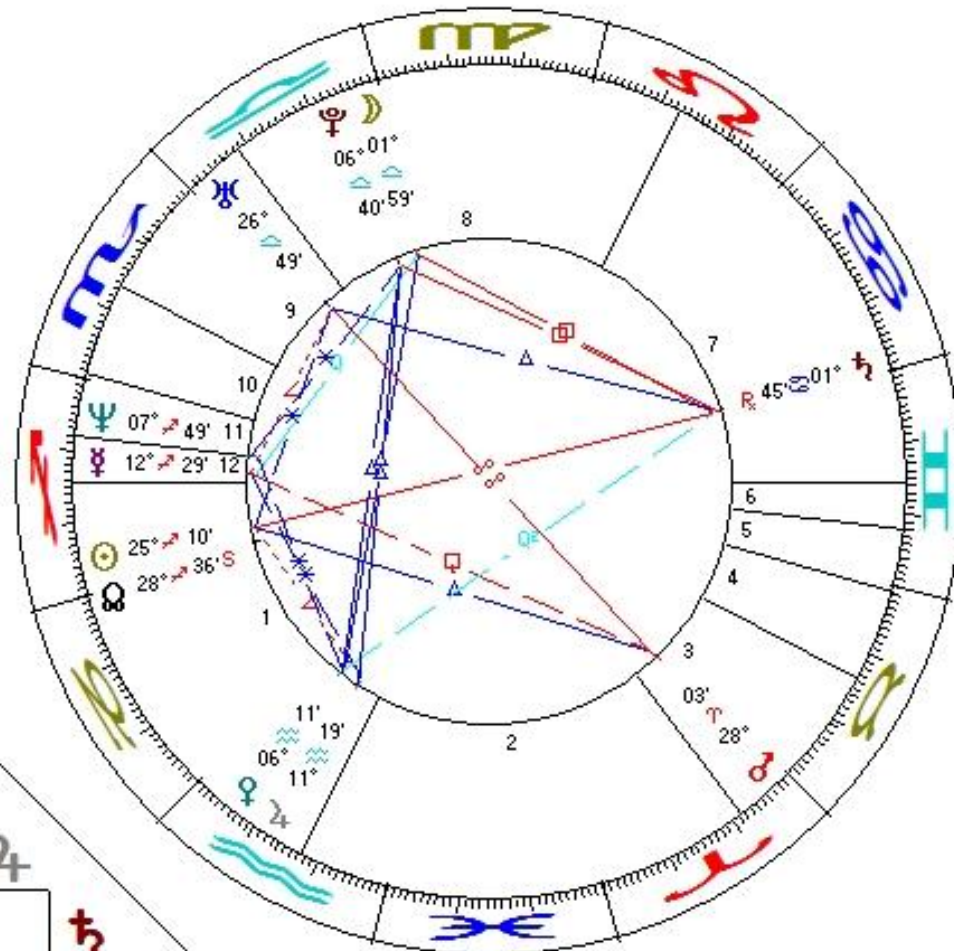

Shablova Svetlana

Female Chart

Sep 29 1972, Fri
 6:50 pm USZ4 -5:00
 Turinsk, Russia
 58°N03' 063°E42'

*Geocentric
 Tropical
 Placidus
 True Node*

☾											
☉	☐	☉									
	2A54										
♀		♂	♀								
		7S33									
♀		∠			♀						
		1S55									
♂	☐	♂									
	4S29	7S24				♂					
♁	♁			♁	☐	♁					
	3S13			6A56	1A16						
♁											
			♁								
			6A31								
♁			♂			♁					
			3A52			♁					
					♁	♁					
						0S26	2A39				
♁											
	♁							∠	♁		
	0S32							0A07			
♁	☐	♂			♂	☐			♁	♀	
	1S30	4S25			2A58	1A42			0A58		
♁				♁		♁	☐				♁
				0S22		2A28	5A07				

Slepova Nadejda
Female Chart

Dec 17 1973, Mon
 9:30 am BAT -3:00
 Arkhangelsk, Russia
 64°N34' 040°E32'

Geocentric
Tropical
Placidus
True Node

☾		☉						
♀	1S30		♀					
♁	4A11			♀				
♂		♁	♁		♂			
♃		♂	♂					♃
♅	0S14	♂		♁				♅
♆		♂	♂		♂		♁	♆
♁			♂	♂				♁
♂	4A41			♁		♁	♁	♂
♁	3S22	♂		♁	♂	♂	♂	♁

**Smekalina Natalia
Female Chart**

Mar 10 1970, Tue
5:00 pm USZ4 -5:00
Tobolsk, Russia
58°N12' 068°E16'
Geocentric
Tropical
Placidus
True Node

☉		☉									
♀			♀								
♀				♀							
♂	5A46							♂			
♃	8A44	0A55	2S30	0S54	2A58						
♃	9A02	1A13	2S13		3A15	0S17					
♃			♃	7A09				♃			
♃	1S48			0A32							
♃	0S26	6A44		4S06	0S13						
♃	0A07	7S41	3A52								