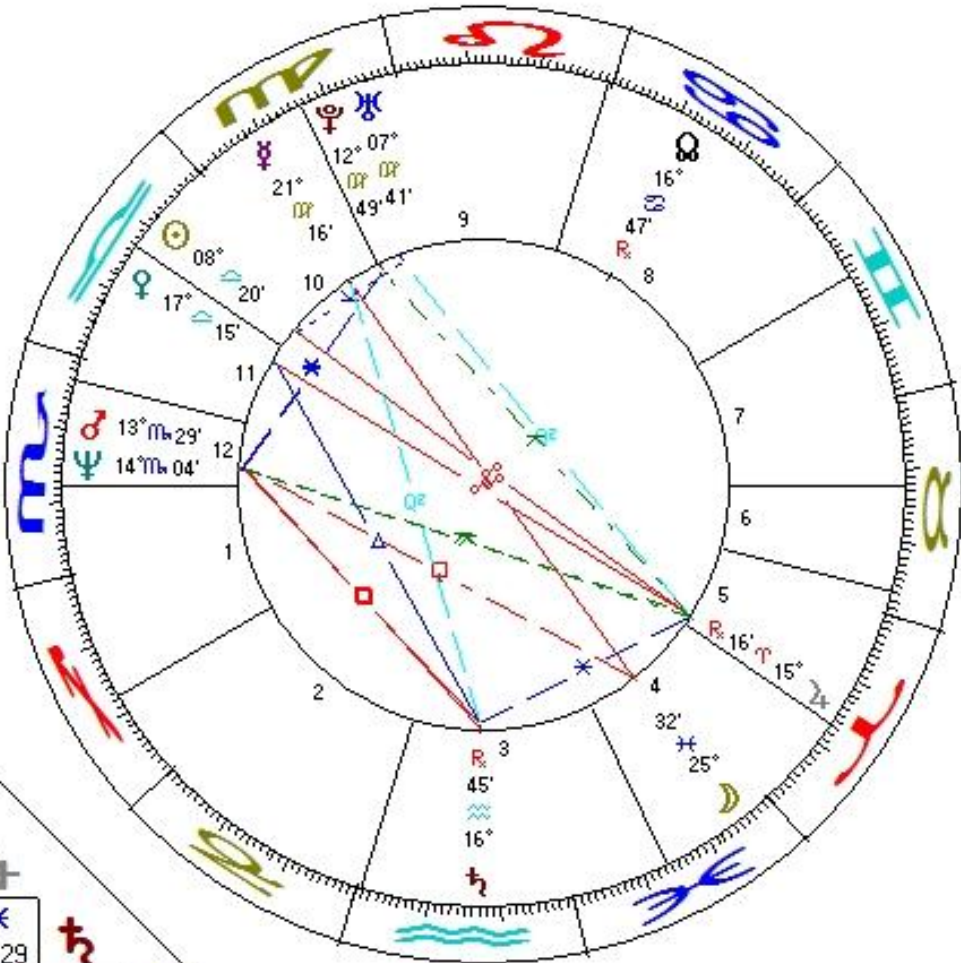

Ivannikova_Julia Female Chart

Apr 3 1980, Thu
12:00 pm USZ6 -7:00
Kamen na Obi, Russia
53°N47' 081°E20'
*Geocentric
Tropical
Placidus
True Node*

☾												
☉	1A43	☉										
♃	3A57		♃									
♂		♂	♂	♂								
♁	1A11	2A28	♁	1A40	♁	5A07	♁					
♂			♂	6A16	♂							
♆			♆	4S18	♆	0A51	♆	5A59	♆			
♅			♅		♅	3A16	♅	0S32	♅			
♁		♁	♁						♁	♁		
♂		♂	♂						♂	♂	♂	♂
♁	1S32	♁	♁	1S03	♁	2A24	♁	2S43	♁	3A15	♁	5A41

Kardashova Kamila Female Chart

Jul 1 1983, Fri
 11:30 pm BADT -4:00
 Makhachkala, Russia
 42°N58' 047°E30'
Geocentric
Tropical
Placidus
True Node

		☾											
☉		☉											
♀		♁	♀										
		9A22											
♀		∟		♀									
		0S40											
♂		♁	♁		♂								
		7S41	1A41										
♃		♃	♃		♃								
		1S11	2A10		0A29								
♃		♃			♃								
		1A28	2S17		3S58								
♃		♃											
		2A25				♁							
						3S37							
♃													
			♂	♂	♂		♂						
		2S29	3A48	4S10		0S11							
♃													
♃		♃	♂	♂	♂		♂						
		0A28	3S17	2A59	4S58		1S00			0A48			
♃													
			♁	♂	♂		♂						
		4A44	5S02	1A15	6S43		2S44			2A33	1S44		

Khlebuscheva Irina
Female Chart

Feb 16 1955, Wed
0:30 am USZ3 -4:00
Gorky, Russia
56°N20' 044°E00'
Geocentric
Tropical
Placidus
True Node

Kudrina Nadejda
Female Chart

Oct 2 1963, Wed
 11:33 am USZ4 -5:00
 Perm, Russia
 58°N00' 056°E 15'
 Geocentric
 Tropical
 Placidus
 True Node