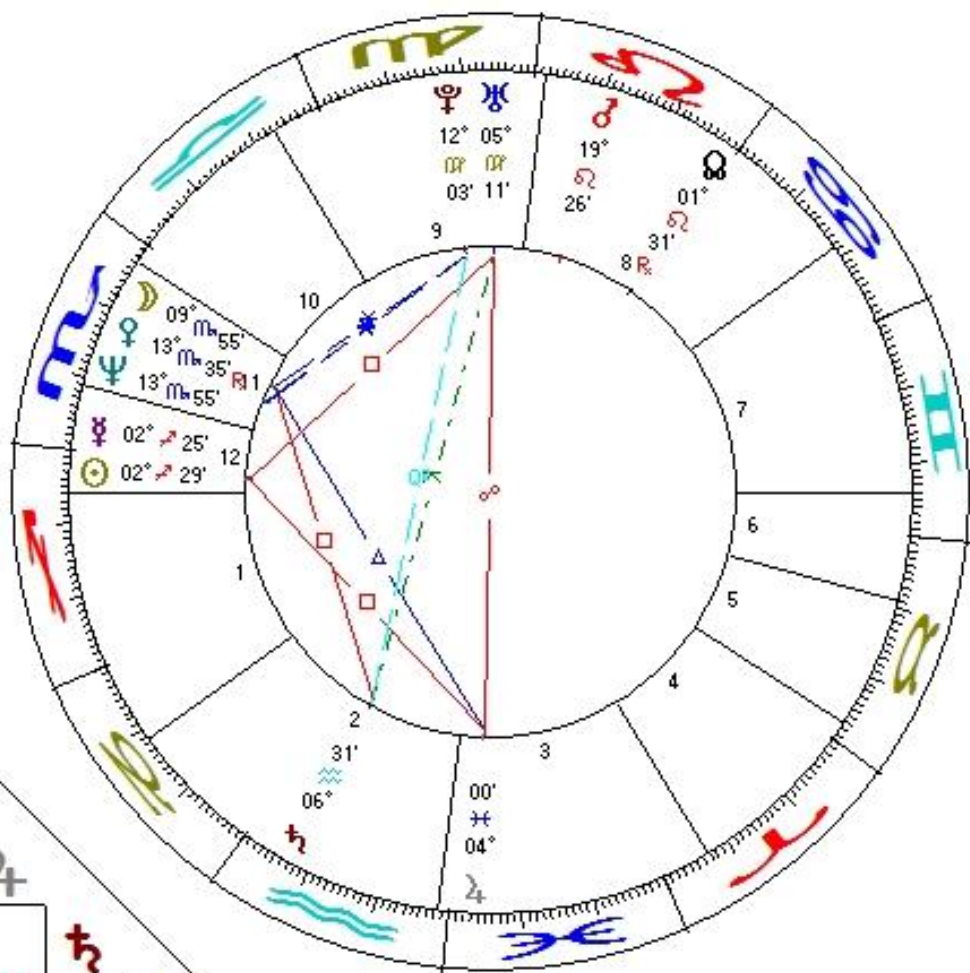

Tuznichenko Olga
Female Chart

Mar 9 1968, Sat
 12:00 pm USZ5 -6:00
 Djambul, Kazakhstan
 42°N54' 071°E22'
 Geocentric
 Tropical
 Placidus
 True Node

	☾										
☉		☉									
♀			♀								
♀			♂	♀							
♂	♁									♂	
♁			♂	♂							♁
♃	♁					♂	♁			♃	
♆		♂	♆	♆			♁				♆
♃	♁	♁	♁	♁			♁	♁	♁		♃
♆	♁	♁	♁	♁			♁	♁	♁	♆	
♃	♁	♂	♁	♁						♂	♃
♁		♁	♁		♂		♂		♆		♁

Umanskaia Elena
Female Chart

May 29 1971, Sat
 1:35 pm BAT -3:00
 Jelgava, Latvia
 56°N39' 023"E42'
 Geocentric
 Tropical
 Placidus
 True Node

☾											
☉	✳	☉									
	1S07										
♀	☐		♀								
	6A34										
♀	☐		♂	♀							
	4A39		1S54								
♂	♂	♂	☐	☐	♂						
	3A29	4A36	3S05	1S10							
♄		♂		♁	♄						
		6S35			0A47						
♃	♁					♂	♃				
	0A56					3A20					
♆	✳	♂	♁	♁	♂						
	1A03	2A10	0A28	2A23	2S26						
♅	♂	♂			♁	♂	♂				
	6S59	5S52			1A31	0S43	4A04				
♀			☐	☐			♂				
			1S12	0S01		0S28					
♁	♂		☐	☐	♂						
	8A29		1A54	3A49	4A59						

Vilkitskaia Irina
Female Chart

Nov 25 1962, Sun
 9:20 am BAT -3:00
 Minsk, Belarus
 53°N54' 027°E34'
 Geocentric
 Tropical
 Placidus
 True Node

**Zelenova Maria
Female Chart**

Oct 23 1986, Thu
5:57 pm BAT -3:00
Moscow, Russia
55°N45' 037°E35'
Geocentric
Tropical
Placidus
True Node