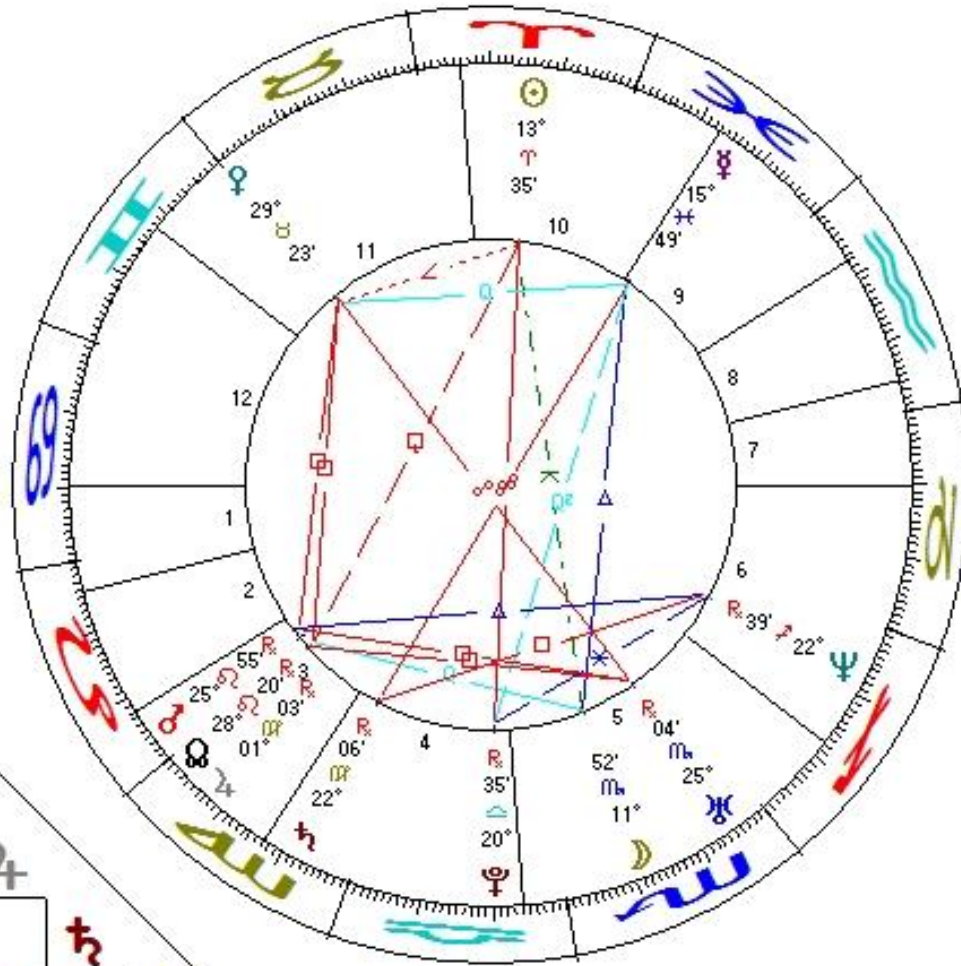

Dmitrieva Olga
Female Chart

Aug 11 1966, Thu
 10:15 am USZ4 -5:00
 Ufa, Russia
 54°N44' 055"E56'
 Geocentric
 Tropical
 Placidus
 True Node

☾											
☉	1S47	☉									
♀			♀								
♀	1A52		♂	♀							
♂				♂	♂						
♃	1S40			♂	♂	♃					
♄			♃	♃							
♅			♃	♃							
♆		♃	♃								
♇		♃									
♁		♁	♁	♁	♁		♁	♁			
♂	0S55	1A14					♂	♁	♁	♁	
♄		♁		♁	♁		♁	♁	♁	♁	♁
♃	3A02	2A12		♁	♁		♁	♁	♁	♁	♁

Dorofeeva Vera
Female Chart

Jun 27 1966, Mon
5:00 am USZ4 -5:00
Magnitogorsk, Russia
53°N27' 059"E04'
Geocentric
Tropical
Placidus
True Node

♁	♁	♁									
♀	♁ 6A34		♀								
♃	♃ 0A56		♃ 0S22	♃							
♂	♂ 3S18										♂
♂		♂ 6A14						♂			♂
♂		♂ 5S23	♂ 0S43	♂ 1S05				♂			
♂		♂ 0S54	♂ 0A45		♂ 4S21						♂
♂		♂ 0S11			♂ 0S38					♂	
♂		♂ 0S51	♂ 0A48		♂ 4S18			♂ 0A02		♂	
♂	♂ 1A02			♂ 5S54		♂ 1S27			♂ 4S58		♂

Ivannikova_Julia Female Chart

Apr 3 1980, Thu
12:00 pm USZ6 -7:00
Kamen na Obi, Russia
53°N47' 081°E20'
*Geocentric
Tropical
Placidus
True Node*

☾												
☉	1A43	☉										
♃	3A57		♃									
♂		♂	♂	♂								
♁	1A11	2A28	♁	1A40	♁	5A07	♁					
♂			♂	6A16	♂							
♆			♆	4S18	♆	0A51	♆	5A59	♆			
♅			♅		♅	3A16	♅	0S32	♅			
♁		♁	♁						♁	♁		
♂		♂	♂						♂	♂	♂	♂
♁	1S32	♁	♁	1S03	♁	2A24	♁	2S43	♁	3A15	♁	5A41