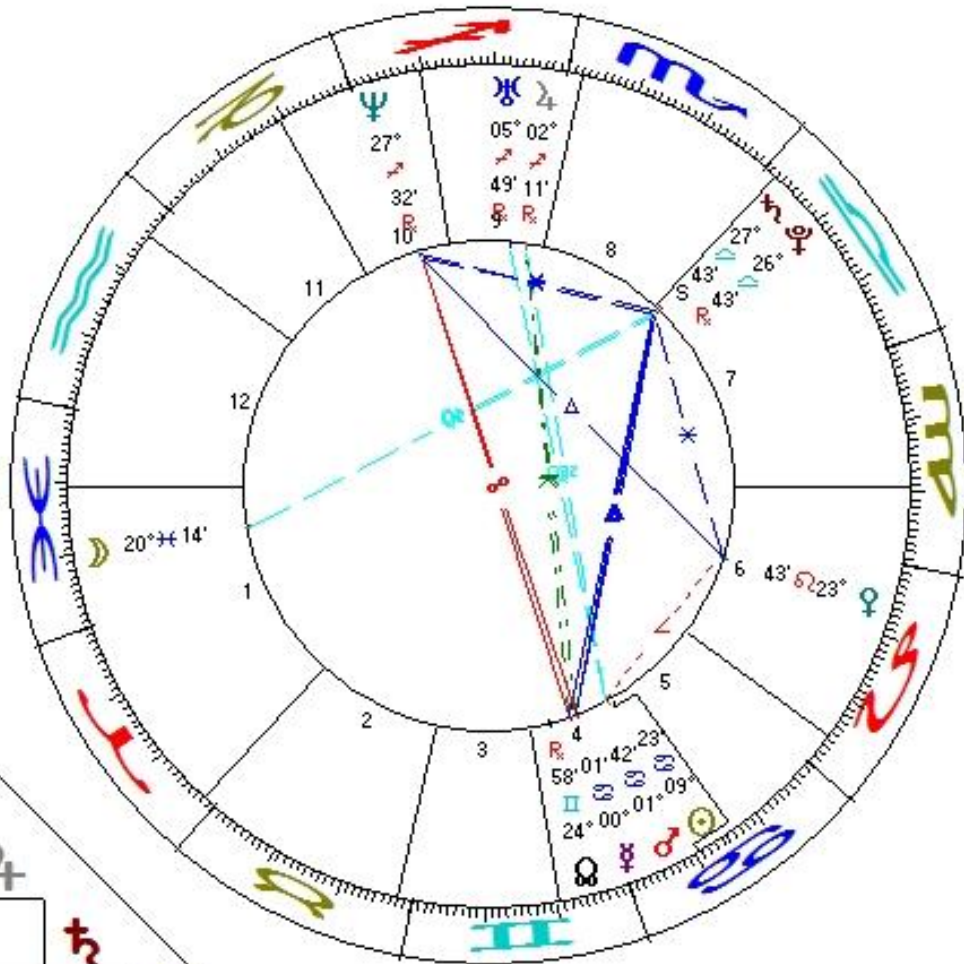

Dorofeeva Vera
Female Chart

Jun 27 1966, Mon
5:00 am USZ4 -5:00
Magnitogorsk, Russia
53°N27' 059"E04'
Geocentric
Tropical
Placidus
True Node

♁	♁	♁									
♀	♁ 6A34		♀								
♃	♃ 0A56		♃ 0S22	♃							
♂	♂ 3S18										♂
♂		♂ 6A14						♂			♂
♂		♂ 5S23	♂ 0S43	♂ 1S05				♂			
♂		♂ 0S54	♂ 0A45		♂ 4S21						♂
♂		♂ 0S11			♂ 0S38					♂	
♂		♂ 0S51	♂ 0A48		♂ 4S18			♂ 0A02		♂	
♂	♂ 1A02			♂ 5S54		♂ 1S27			♂ 4S58		♂

Ivannikova_Julia Female Chart

Apr 3 1980, Thu
12:00 pm USZ6 -7:00
Kamen na Obi, Russia
53°N47' 081°E20'
*Geocentric
Tropical
Placidus
True Node*

☾												
☉	1A43	☉										
♃	3A57		♃									
♂		♂	♂	♂								
♁	1A11	2A28	♁	1A40	♁	5A07	♁					
♂			♂	6A16	♂							
♆			♆	4S18	♆	0A51	♆	5A59	♆			
♅			♅		♅	3A16	♅	0S32	♅			
♁		♁	♁						♁	♁		
♂		♂	♂						♂	♂	♂	♂
♁	1S32	♁	♁	1S03	♁	2A24	♁	2S43	♁	3A15	♁	5A41

Kardashova Kamila Female Chart

Jul 1 1983, Fri
 11:30 pm BADT -4:00
 Makhachkala, Russia
 42°N58' 047°E30'
Geocentric
Tropical
Placidus
True Node

		☾											
☉		☉											
♀		♁	♀										
		9A22											
♀		∟		♀									
		0S40											
♂		♁	♁		♂								
		7S41	1A41										
♃		♃	♃		♃								
		1S11	2A10		0A29								
♃		♃			♃								
		1A28	2S17		3S58								
♃		♃											
		2A25				♁							
						3S37							
♃													
			♂	♂	♂		♂						
		2S29	3A48	4S10		0S11							
♃													
♃		♃	♂	♂	♂		♂						
		0A28	3S17	2A59	4S58		1S00			0A48			
♃													
			♁	♂	♂		♂						
		4A44	5S02	1A15	6S43		2S44			2A33	1S44		