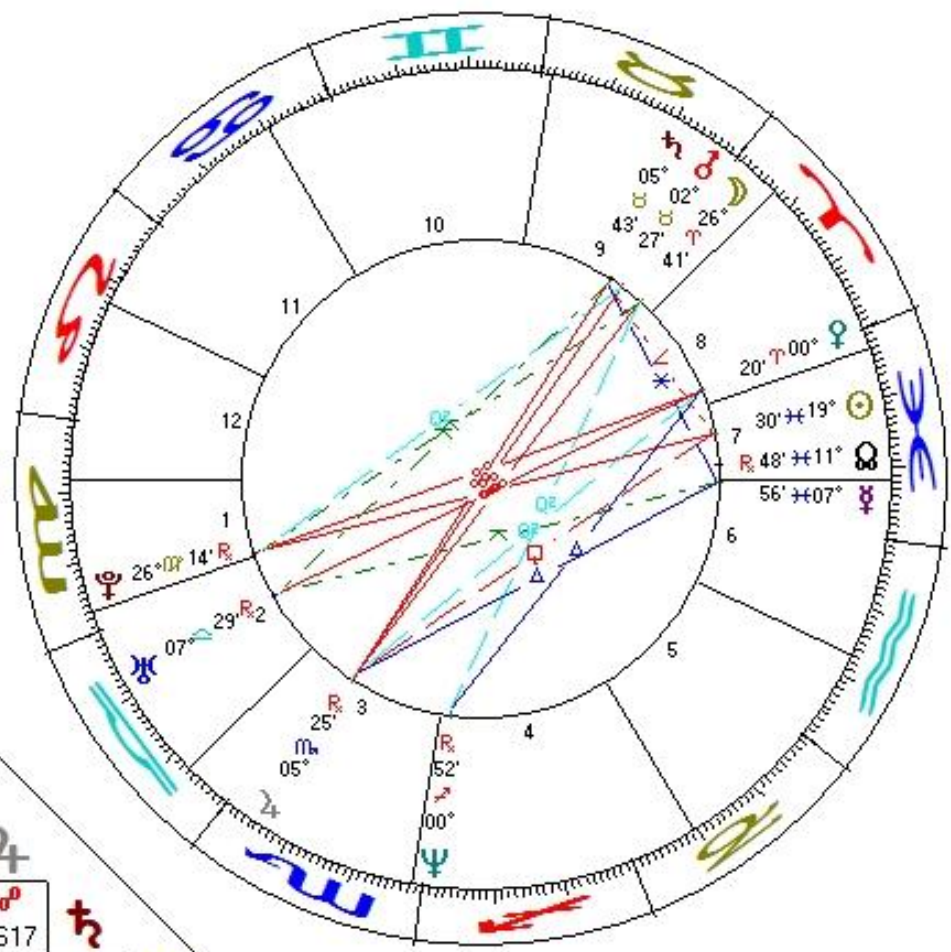

Shablova Svetlana

Female Chart

Sep 29 1972, Fri
 6:50 pm USZ4 -5:00
 Turinsk, Russia
 58°N03' 063°E42'

*Geocentric
 Tropical
 Placidus
 True Node*

☾											
☉	☐	☉									
	2A54										
♀		♂	♀								
		7S33									
♀		∠			♀						
		1S55									
♂	☐	♂									
	4S29	7S24				♂					
♁	♁			♁	☐	♁					
	3S13			6A56	1A16						
♁											
			♁								
			6A31								
♁			♂			♁					
			3A52			♁					
					♁	♁					
						0S26	2A39				
♁											
	♁							∠	♁		
	0S32							0A07			
♁	☐	♂			♂	☐			♁	♀	
	1S30	4S25			2A58	1A42			0A58		
♁				♁		♁	☐				♁
				0S22		2A28	5A07				

Slepova Nadejda
Female Chart

Dec 17 1973, Mon
 9:30 am BAT -3:00
 Arkhangelsk, Russia
 64°N34' 040°E32'

Geocentric
Tropical
Placidus
True Node

☾		☉						
♀	1S30		♀					
♁	4A11			♀				
♂		♁	♁		♂			
♃		♂	♂					♃
♅	0S14	♂		♁				♅
♆		♂	♂		♂		♁	♆
♁			♂	♂				♁
♂	4A41			♁		♁	♁	♂
♁	3S22	♂		♁	♂	♂	♂	♁

**Smekalina Natalia
Female Chart**

Mar 10 1970, Tue
5:00 pm USZ4 -5:00
Tobolsk, Russia
58°N12' 068°E16'
Geocentric
Tropical
Placidus
True Node

☉		☉									
♀			♀								
♀				♀							
♂	5A46							♂			
♃	8A44	0A55	2S30	0S54	2A58						
♃	9A02	1A13	2S13		3A15	0S17					
♃			♃	7A09				♃			
♃	1S48			0A32							
♃	0S26	6A44		4S06	0S13						
♃	0A07	7S41	3A52								

Spirina Lubov
Female Chart

Aug 22 1985, Thu
0:40 am BADT -4:00
Volzsk, Russia
55°N53' 048°E21'
Geocentric
Tropical
Placidus
True Node

	☾								
☉	0528	☉							
♀	2A04		♀						
♀				♀					
♂	6A35		♂	4S31					♂
♄	1S20		♄	3S24					♄
♃				♃	0S31	♃	4A16		♃
♆				♆	0A41		♆		♆
♅				♅	2A15				♅
♁				♁	3A40		♁	2A36	♁
♋	0A54		♋	1S10	♋	1A30		♋	♋
				♋			♋	2S14	
							♋	1A52	