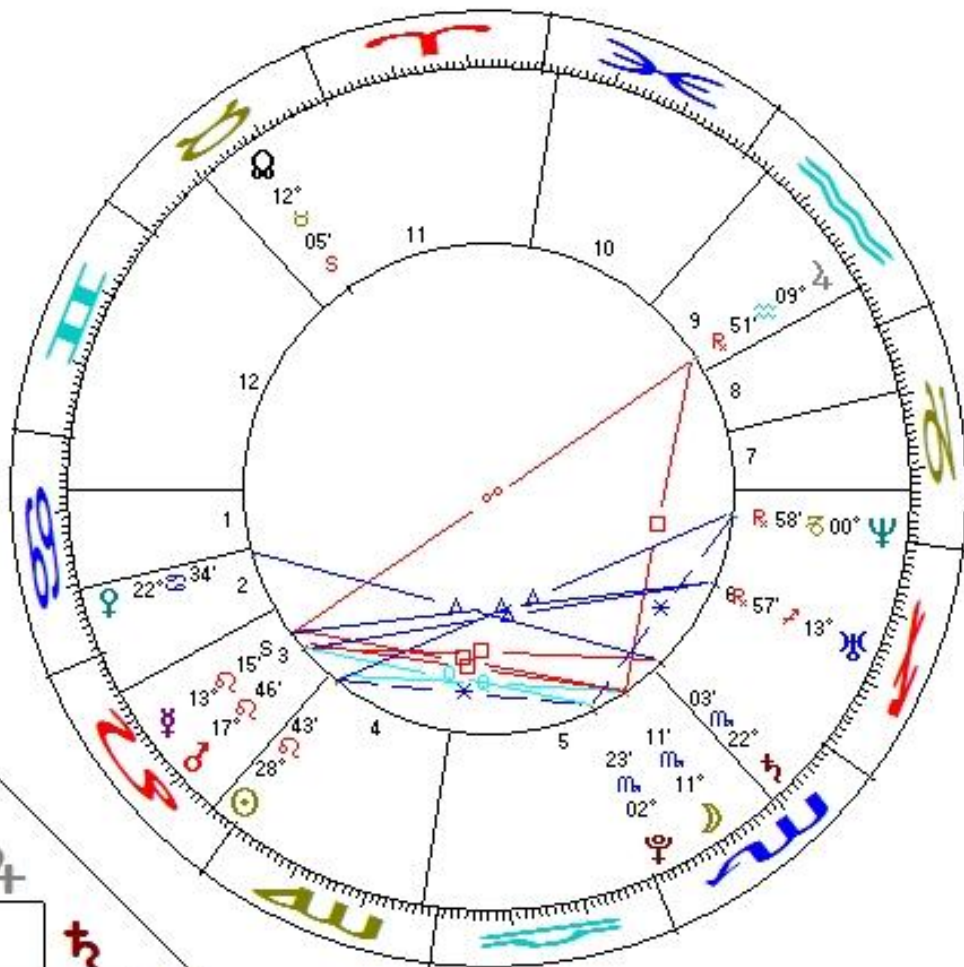

Slepova Nadejda
Female Chart

Dec 17 1973, Mon
 9:30 am BAT -3:00
 Arkhangelsk, Russia
 64°N34' 040°E32'

Geocentric
Tropical
Placidus
True Node

☾		☉						
♀	1S30		♀					
♁	4A11			♀				
♂		♁	♁		♂			
♃		♂	♂					♃
♅	0S14	♂		♁				♅
♆		♂	♂		♂		♁	♆
♁			♂	♂				♁
♂	4A41			♁		♁	♁	♂
♁	3S22	♂		♁	♂	♂	♂	♁

**Smekalina Natalia
Female Chart**

Mar 10 1970, Tue
5:00 pm USZ4 -5:00
Tobolsk, Russia
58°N12' 068°E16'
Geocentric
Tropical
Placidus
True Node

☉		☉									
♀			♀								
♀				♀							
♂	5A46							♂			
♃	8A44	0A55	2S30	0S54	2A58						
♃	9A02	1A13	2S13		3A15	0S17					
♃			♃	7A09				♃			
♃	1S48			0A32							
♃	0S26	6A44		4S06	0S13						
♃	0A07	7S41	3A52								

Spirina Lubov
Female Chart

Aug 22 1985, Thu
0:40 am BADT -4:00
Volzsk, Russia
55°N53' 048°E21'
Geocentric
Tropical
Placidus
True Node

	☾								
☉	0528	☉							
♀	2A04		♀						
♀				♀					
♂	6A35		♂	4S31					♂
♄	1S20		♄	3S24					♄
♃				♃	0S31	♃	4A16		♃
♆				♆	0A41		♆		♆
♅				♅	2A15				♅
♁				♁	3A40		♁	2A36	♁
♋	0A54		♋	1S10	♋	1A30		♋	♋
				♋			♋	2S14	
							♋	1A52	