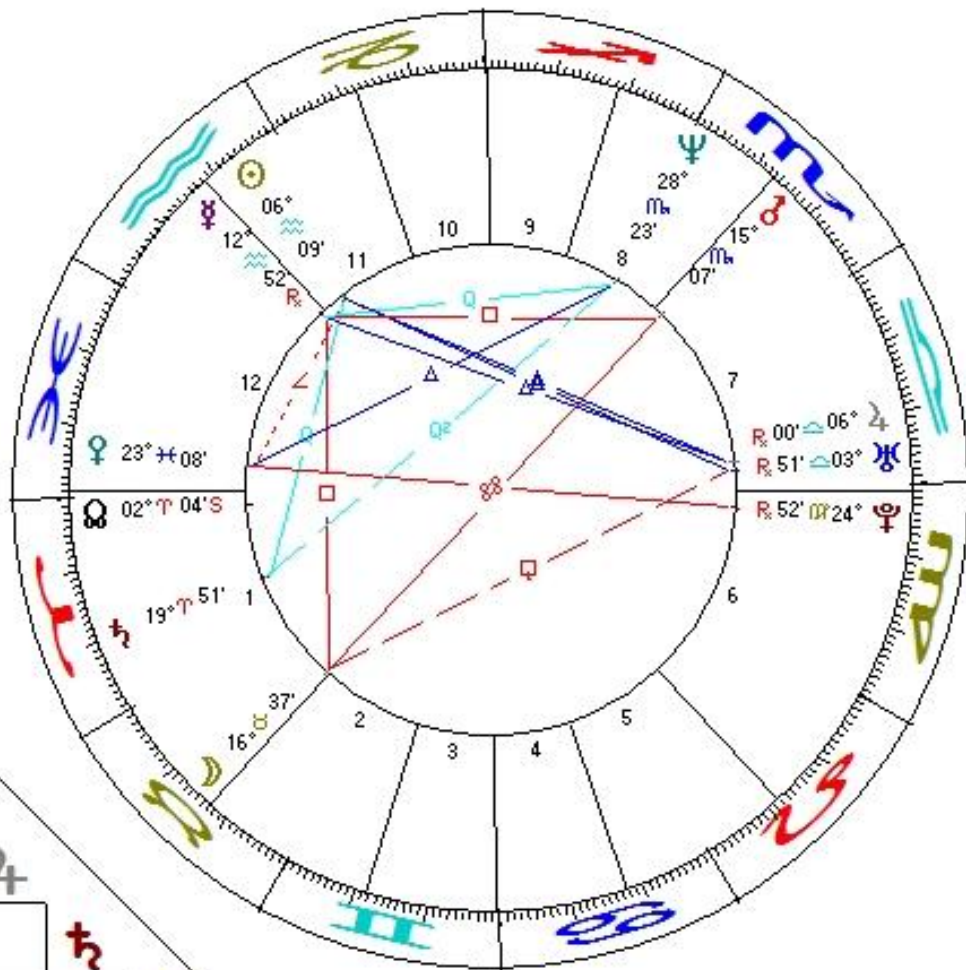

Lavrenova Julia Female Chart

Jan 26 1969, Sun
10:00 am BAT -3:00
Voronej, Russia
51°N40' 039°E 10'
Geocentric
Tropical
Placidus
True Node

	0A27									
			8A56	1A56	3S56		1S47	3A40	7A11