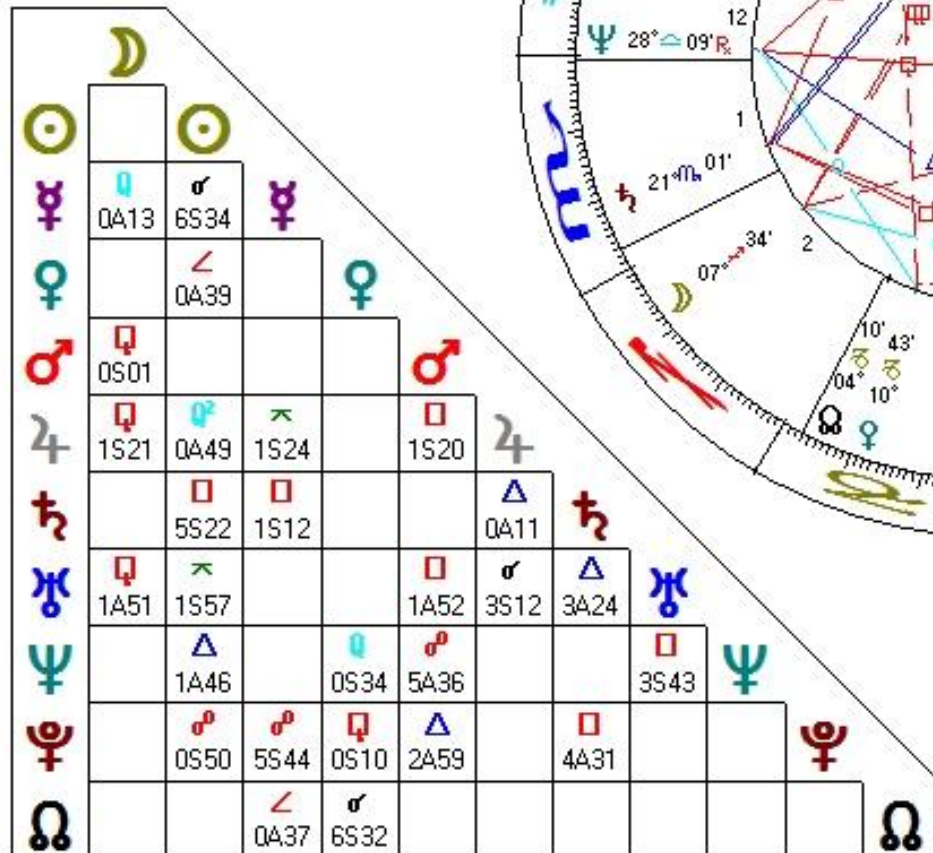

Ivannikova_Julia Female Chart

Apr 3 1980, Thu
12:00 pm USZ6 -7:00
Kamen na Obi, Russia
53°N47' 081°E20'
*Geocentric
Tropical
Placidus
True Node*

☾												
☉	1A43	☉										
♃	3A57		♃									
♂		♂	♂	♂								
♁	1A11	2A28	♁	1A40	♁	5A07	♁					
♂			♂	6A16	♂							
♆			♆	4S18	♆	0A51	♆	5A59	♆			
♅			♅		♅	3A16	♅	0S32	♅			
♁		♁	♁						♁	♁		
♂		♂	♂						♂	♂	♂	♂
♁	1S32	♁	♁	1S03	♁	2A24	♁	2S43	♁	3A15	♁	5A41

Kardashova Kamila Female Chart

Jul 1 1983, Fri
 11:30 pm BADT -4:00
 Makhachkala, Russia
 42°N58' 047°E30'
Geocentric
Tropical
Placidus
True Node

		☾											
☉		☉											
♀		♁	♀										
		9A22											
♀		∟		♀									
		0S40											
♂		♁	♁		♂								
		7S41	1A41										
♃		♃	♃		♃								
		1S11	2A10		0A29								
♃		♃			♃								
		1A28	2S17		3S58								
♃		♃											
		2A25				♁							
						3S37							
♃													
			♂	♂	♂		♂						
		2S29	3A48	4S10		0S11							
♃													
♃		♃	♂	♂	♂		♂						
		0A28	3S17	2A59	4S58		1S00			0A48			
♃													
			♁	♂	♂		♂						
		4A44	5S02	1A15	6S43		2S44			2A33	1S44		

Khlebuscheva Irina
Female Chart

Feb 16 1955, Wed
0:30 am USZ3 -4:00
Gorky, Russia
56°N20' 044°E00'
Geocentric
Tropical
Placidus
True Node

Kudrina Nadejda
Female Chart

Oct 2 1963, Wed
 11:33 am USZ4 -5:00
 Perm, Russia
 58°N00' 056°E 15'
 Geocentric
 Tropical
 Placidus
 True Node