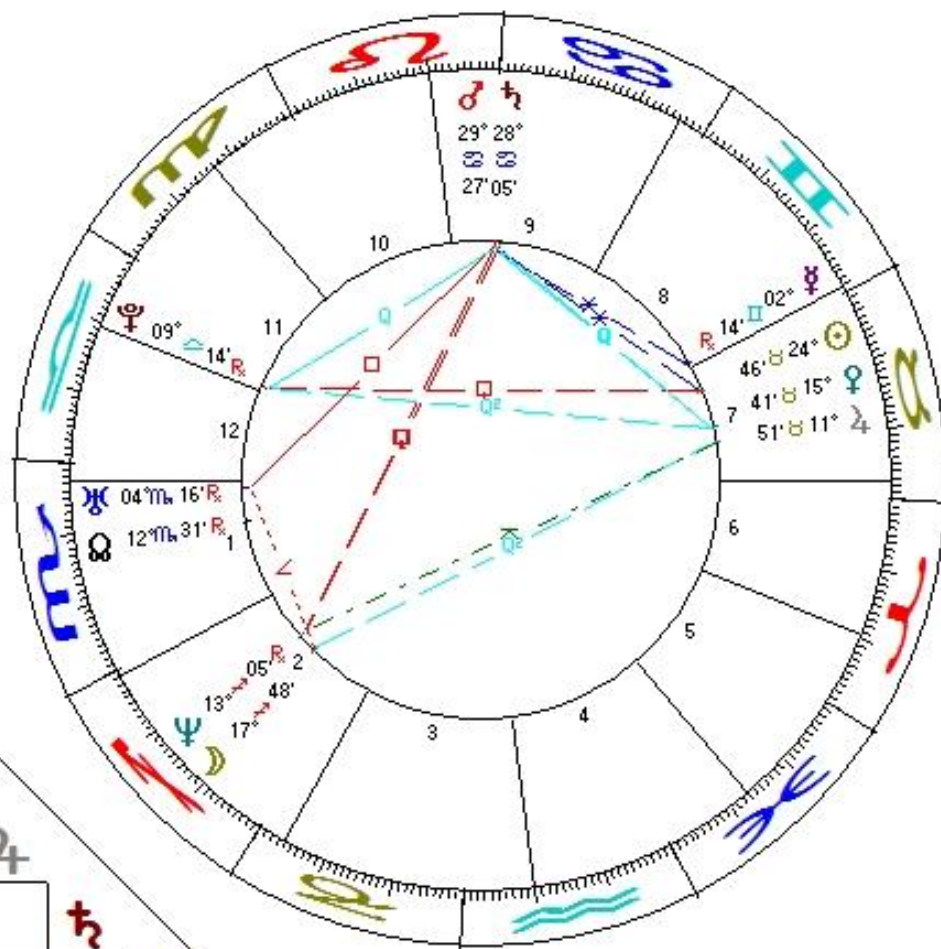

☾		☾							
♀	♂		♀						
	4S16								
♀			♀						
♂	♁					♂			
	2A56								
♃		♂		♂	♄	♃			
		6A55		1S59	1A46				
♃			♁	♁	♁	♁		♃	
			1A29	0S30	3A16	1S29			
♃									
♃	♁					♁			
	0S38					1A34			
♃									
				♂	♄	♁		♃	
				0A34	1A12	2A41			
♃									
				♁	♄		♂	♁	♃
				0S39	2A26		5A08	1A14	
♁									♁
				♁	♁	♄		♁	
				0S28	3A17	1A31	0A01	2A43	

Lavrenova Julia Female Chart

Jan 26 1969, Sun
10:00 am BAT -3:00
Voronej, Russia
51°N40' 039°E 10'
Geocentric
Tropical
Placidus
True Node

	0A27									
			8A56	1A56	3S56		1S47	3A40	7A11	

Lepshina Ekaterina
Female Chart

May 15 1976, Sat
 6:08 pm USZ5 -6:00
 Almaty, Kazakhstan
 43°N 15' 076°E57'

Geocentric
Tropical
Placidus
True Node

☉		☉							
♀		♂ 7A27	♀						
♀		♂ 9A05		♀					
♂			♂ 2A46	♂ 1A46	♂				
♃	♃ 0A03			♂ 3S49	♃				
♃		♂ 3A18	♃ 0A23	♂ 1S22	♃				
♃	♃ 1A28			♂ 4A48	♃				
♃	♃ 4S42			♂ 1S22	♃ 1A13	♂ 0A00	♃		
♀		♂ 0S32	♂ 0S27		♂ 0S50		♀		
♃			♂ 3S09	♂ 0A39		♂ 0A33		♃	