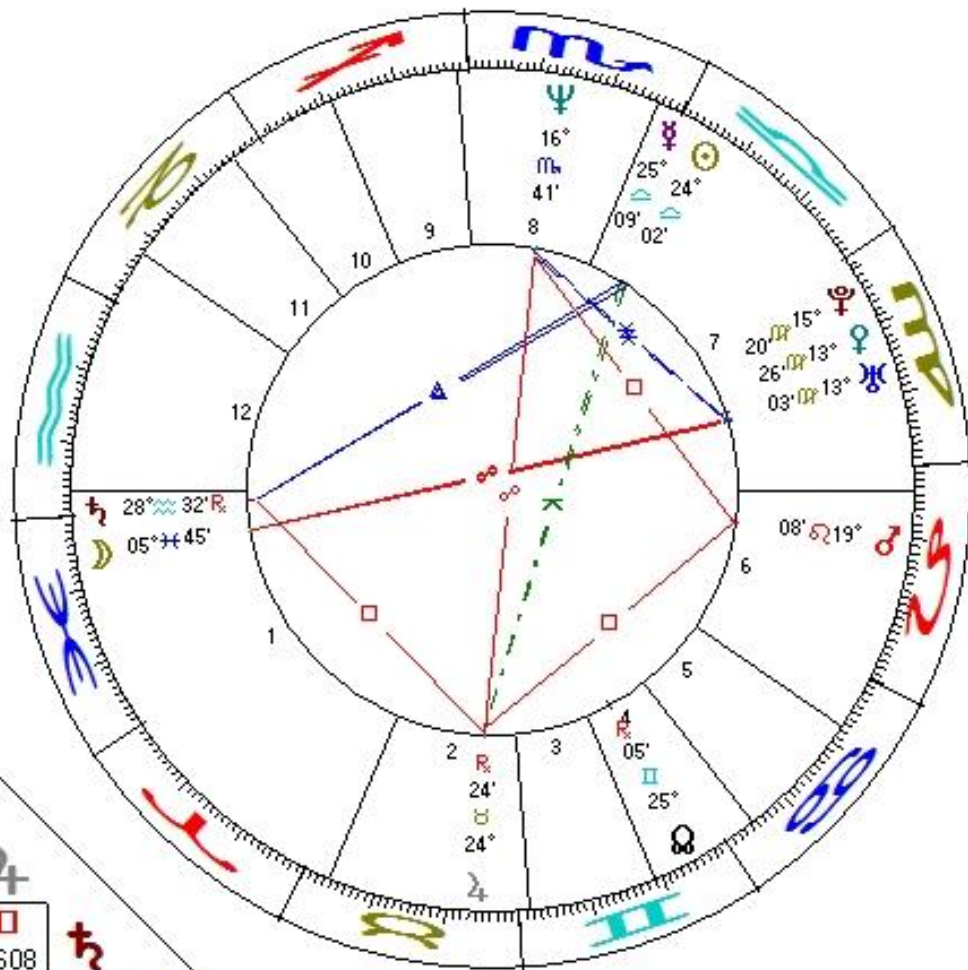

Lavrenova Julia Female Chart

Jan 26 1969, Sun
10:00 am BAT -3:00
Voronej, Russia
51°N40' 039°E 10'
Geocentric
Tropical
Placidus
True Node

	0A27									
			8A56	1A56	3S56		1S47	3A40	7A11	

Lepshina Ekaterina
Female Chart

May 15 1976, Sat
 6:08 pm USZ5 -6:00
 Almaty, Kazakhstan
 43°N 15' 076°E57'

Geocentric
Tropical
Placidus
True Node

☉		☉							
♀		♂ 7A27	♀						
♀		♂ 9A05		♀					
♂			♂ 2A46	♂ 1A46	♂				
♃	♃ 0A03			♂ 3S49	♃				
♃		♂ 3A18	♃ 0A23	♂ 1S22	♃				
♃	♃ 1A28			♂ 4A48	♃				
♃	♃ 4S42			♂ 1S22	♃ 1A13	♂ 0A00	♃		
♀		♂ 0S32	♂ 0S27		♂ 0S50		♀		
♃			♂ 3S09	♂ 0A39		♂ 0A33		♃	

Pavlushkina Natalia Female Chart

Oct 17 1964, Sat
 4:18 pm USZ6 -7:00
 Krasnojarsk, Russia
 56°N01' 092°E50'
Geocentric
Tropical
Placidus
True Node

☉		☉							
♀		♂	♀						
		1S07							
♀	♂			♀					
	7A40								
♂						♂			
♄		♆	♆		♄				
		0A22	0S44		5A15				
♃	♂	♂	♂			♄			♃
	7S12	4A30	3A23			4S08			
♆	♂			♂					♆
	7A18			0S22					
♆				♆	♄	♂			♆
				3A15	2S26	7A42			
♀				♂				♂	♀
				1A54				2A16	1S21
♄		♂	♂		♆	♄		♆	
	1A03	0S03			♆	♄		♆	
					0A41	3S26		2A24	