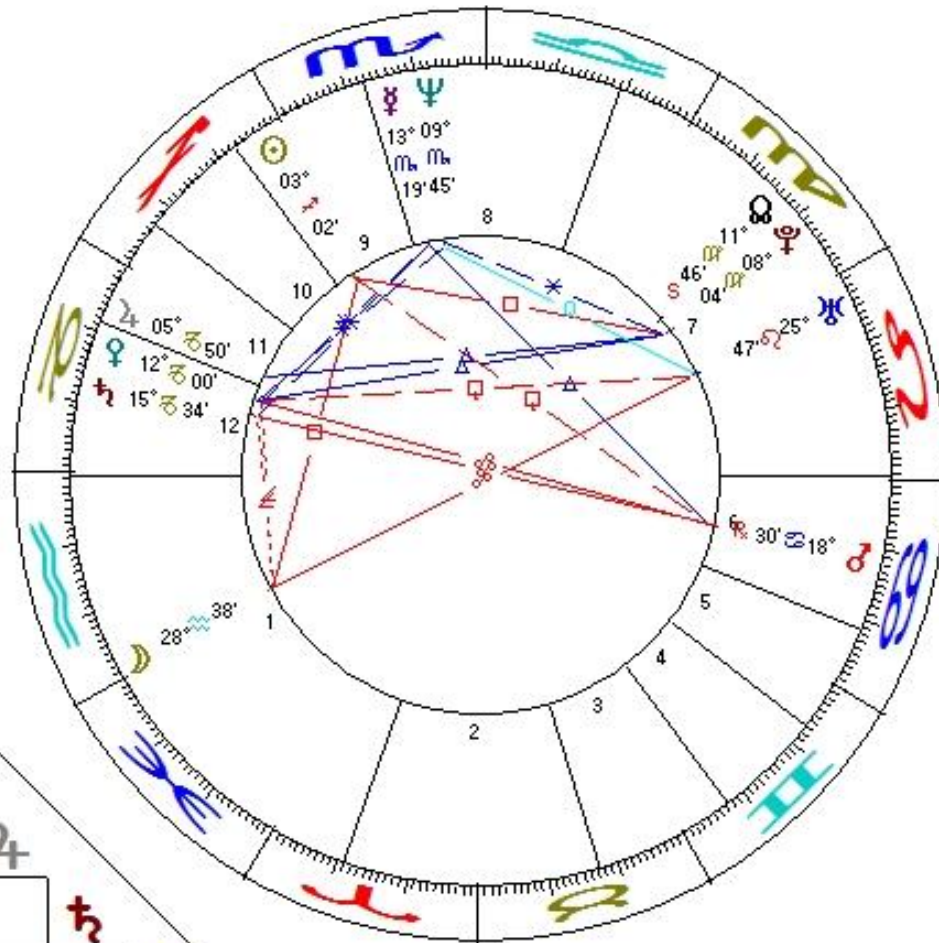

**1 КУРС, 1 СЕМЕСТР ВШКА 2012-2013
АВТОРСКИЙ КУРС ВИТАЛИЯ АЛЕКСАНДРОВИЧА
ВАЙСБЕРГА.**

VVAISBERG@GMAIL.COM

720-838-4334 (США)

**ГОРОСКОПЫ
СТУДЕНТОВ**

Baranchuk Ludmila
Female Chart

Nov 25 1960, Fri
 12:28 pm USZ4 -5:00
 Isim, Russia
 56°N09' 069°E27'
Geocentric
Tropical
Placidus
True Node

☾											
☉	4A24	☉									
♀			♀								
♃	1S38		♃	1A19	♃						
♂		♂	♂	♂	♂						
♄					♄						
♅	1A55		♅	2A14	♅	♅	♅				
♆	2S50			♆	1S12						
♇			♇	3S34	♇	♇			♇	♇	
♏		♏		♏	♏				♏	♏	
♐			♐	♐	♐				♐	♐	♐

Dmitrieva Olga
Female Chart

Aug 11 1966, Thu
 10:15 am USZ4 -5:00
 Ufa, Russia
 54°N44' 055"E56'
 Geocentric
 Tropical
 Placidus
 True Node

☾											
☉	1S47	☉									
♀			♀								
♀	1A52		♂	♀							
♂				♂	♂						
♃	1S40			♂	♂	♃					
♄			♃	♃							
♅			♃	♃							
♆		♃	♃								
♇		♃									
♁		♁	♁	♁	♁		♁	♁			
♂	0S55	1A14					♂	♁	♁	♁	
♄		♁		♁	♁		♁	♁	♁	♁	♁
♃	3A02	2A12		♁	♁		♁	♁	♁	♁	♁

Dorofeeva Vera
Female Chart

Jun 27 1966, Mon
5:00 am USZ4 -5:00
Magnitogorsk, Russia
53°N27' 059"E04'
Geocentric
Tropical
Placidus
True Node

♁	♁	♁									
♀	♁ 6A34		♀								
♃	♃ 0A56		♃ 0S22	♃							
♂	♂ 3S18										♂
♂		♂ 6A14						♂			♂
♂		♂ 5S23	♂ 0S43	♂ 1S05				♂			
♂		♂ 0S54	♂ 0A45		♂ 4S21						♂
♂		♂ 0S11			♂ 0S38					♂	
♂		♂ 0S51	♂ 0A48		♂ 4S18			♂ 0A02		♂	
♂	♂ 1A02			♂ 5S54		♂ 1S27			♂ 4S58		♂