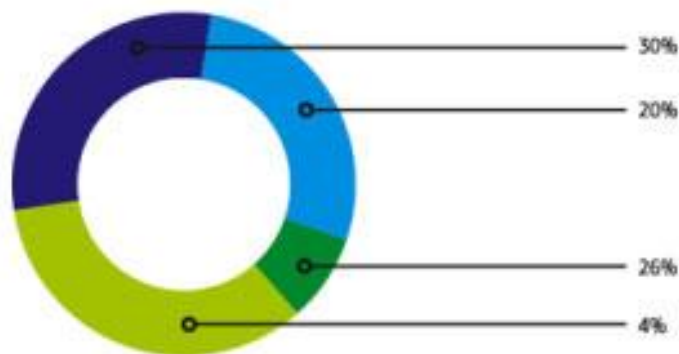

Фамилия И.О.

СВОДНАЯ СТАТИСТИКА ЗА 2009 ГОД

ЛЕГЕНДА ДИАГРАММЫ

СВОДНАЯ СТАТИСТИКА ЗА 2010 ГОД

ЛЕГЕНДА ДИАГРАММЫ

НАЗВАНИЕ ТЕМЫ ПРЕЗЕНТАЦИИ

Фамилия И.О.

Основной текст, общее содержание презентации. Формат текста как и везде далее: основной шрифт текста — Calibri Regular, размер текста — 14 pt, выравнивание текста — по ширине.