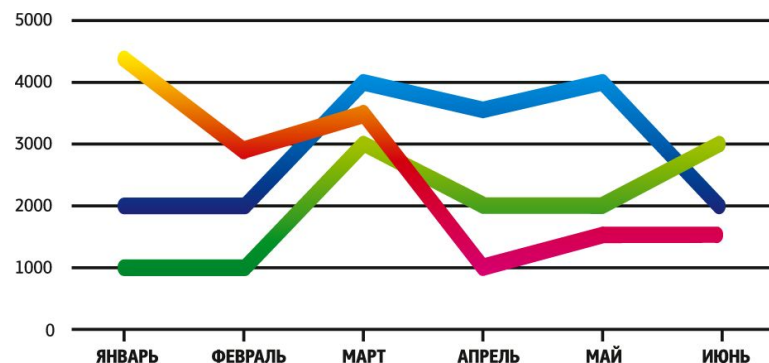

НАЗВАНИЕ ТЕМЫ ПРЕЗЕНТАЦИИ

Фамилия И.О.

Основной текст, общее содержание презентации.
Формат текста как и везде далее: основной шрифт текста — Calibri Regular, размер текста — 14 pt, выравнивание текста — по ширине.

Основной текст, общее содержание презентации.
Формат текста как и везде далее: основной шрифт текста — Calibri Regular, размер текста — 14 pt, выравнивание текста — по ширине.

Основной текст, общее содержание презентации.
Формат текста как и везде далее: основной шрифт текста — Calibri Regular, размер текста — 14 pt, выравнивание текста — по ширине.

Основной текст, общее содержание презентации.
Формат текста как и везде далее: основной шрифт текста — Calibri Regular, размер текста — 14 pt, выравнивание текста — по ширине.