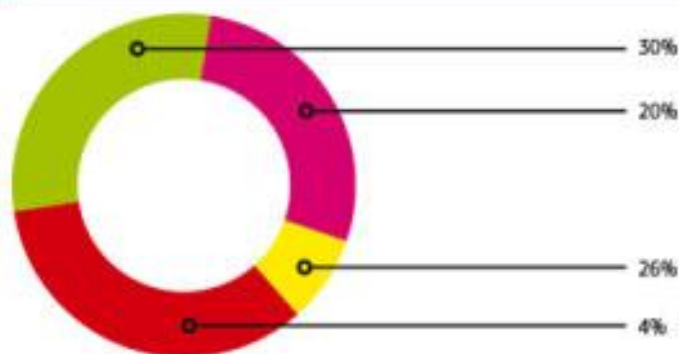

НАЗВАНИЕ ТЕМЫ ПРЕЗЕНТАЦИИ

Фамилия И.О.

СВОДНАЯ СТАТИСТИКА ЗА 2009 ГОД