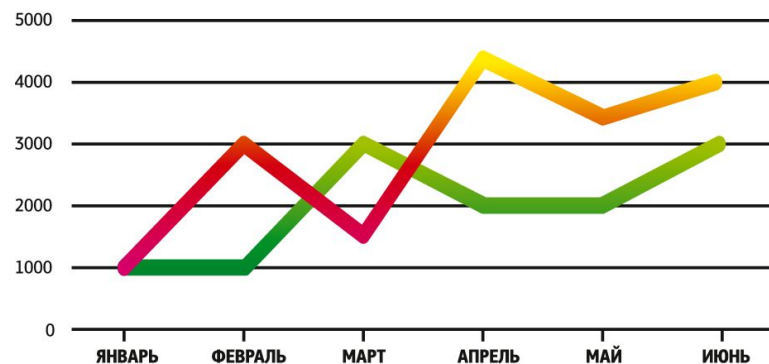

НАЗВАНИЕ ТЕМЫ ПРЕЗЕНТАЦИИ

Фамилия И.О.

Основной текст, общее содержание презентации.
Формат текста как и везде далее: основной шрифт текста — Calibri Regular, размер текста — 14 pt, выравнивание текста — по ширине.

Основной текст, общее содержание презентации.
Формат текста как и везде далее: основной шрифт текста — Calibri Regular, размер текста — 14 pt, выравнивание текста — по ширине.

Основной текст, общее содержание презентации.
Формат текста как и везде далее: основной шрифт текста — Calibri Regular, размер текста — 14 pt, выравнивание текста — по ширине.

Основной текст, общее содержание презентации.
Формат текста как и везде далее: основной шрифт текста — Calibri Regular, размер текста — 14 pt, выравнивание текста — по ширине.