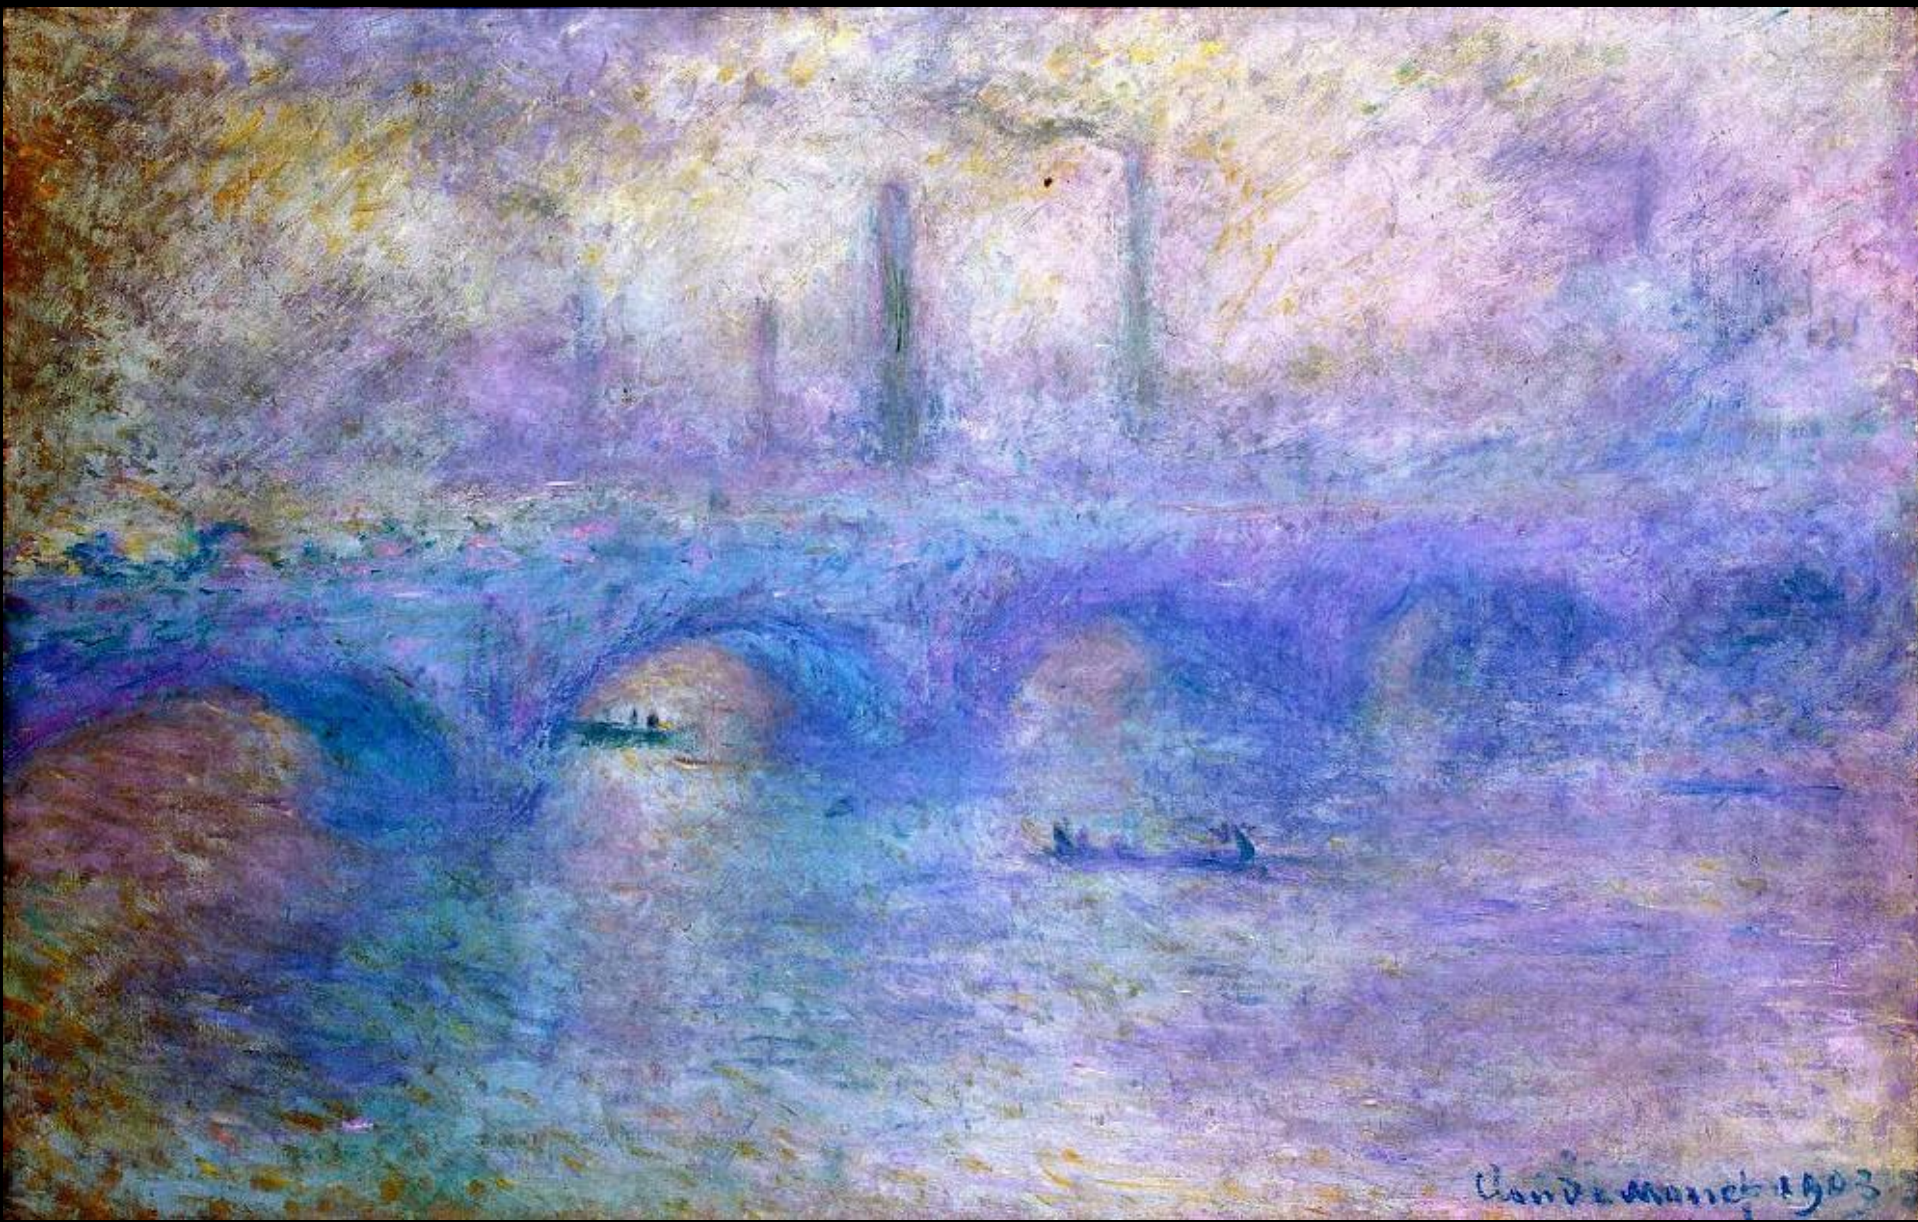

**Упражнение по
цветоведению. Нюанс в
живописи**

Упражнение по цветоведению
"Нюанс"

Упражнение с градациями цветовых переходов

Белый-черный

Желтый -красный

Желтый-синий

Красный-зеленый

Мост Ватерлоо» Клода Моне