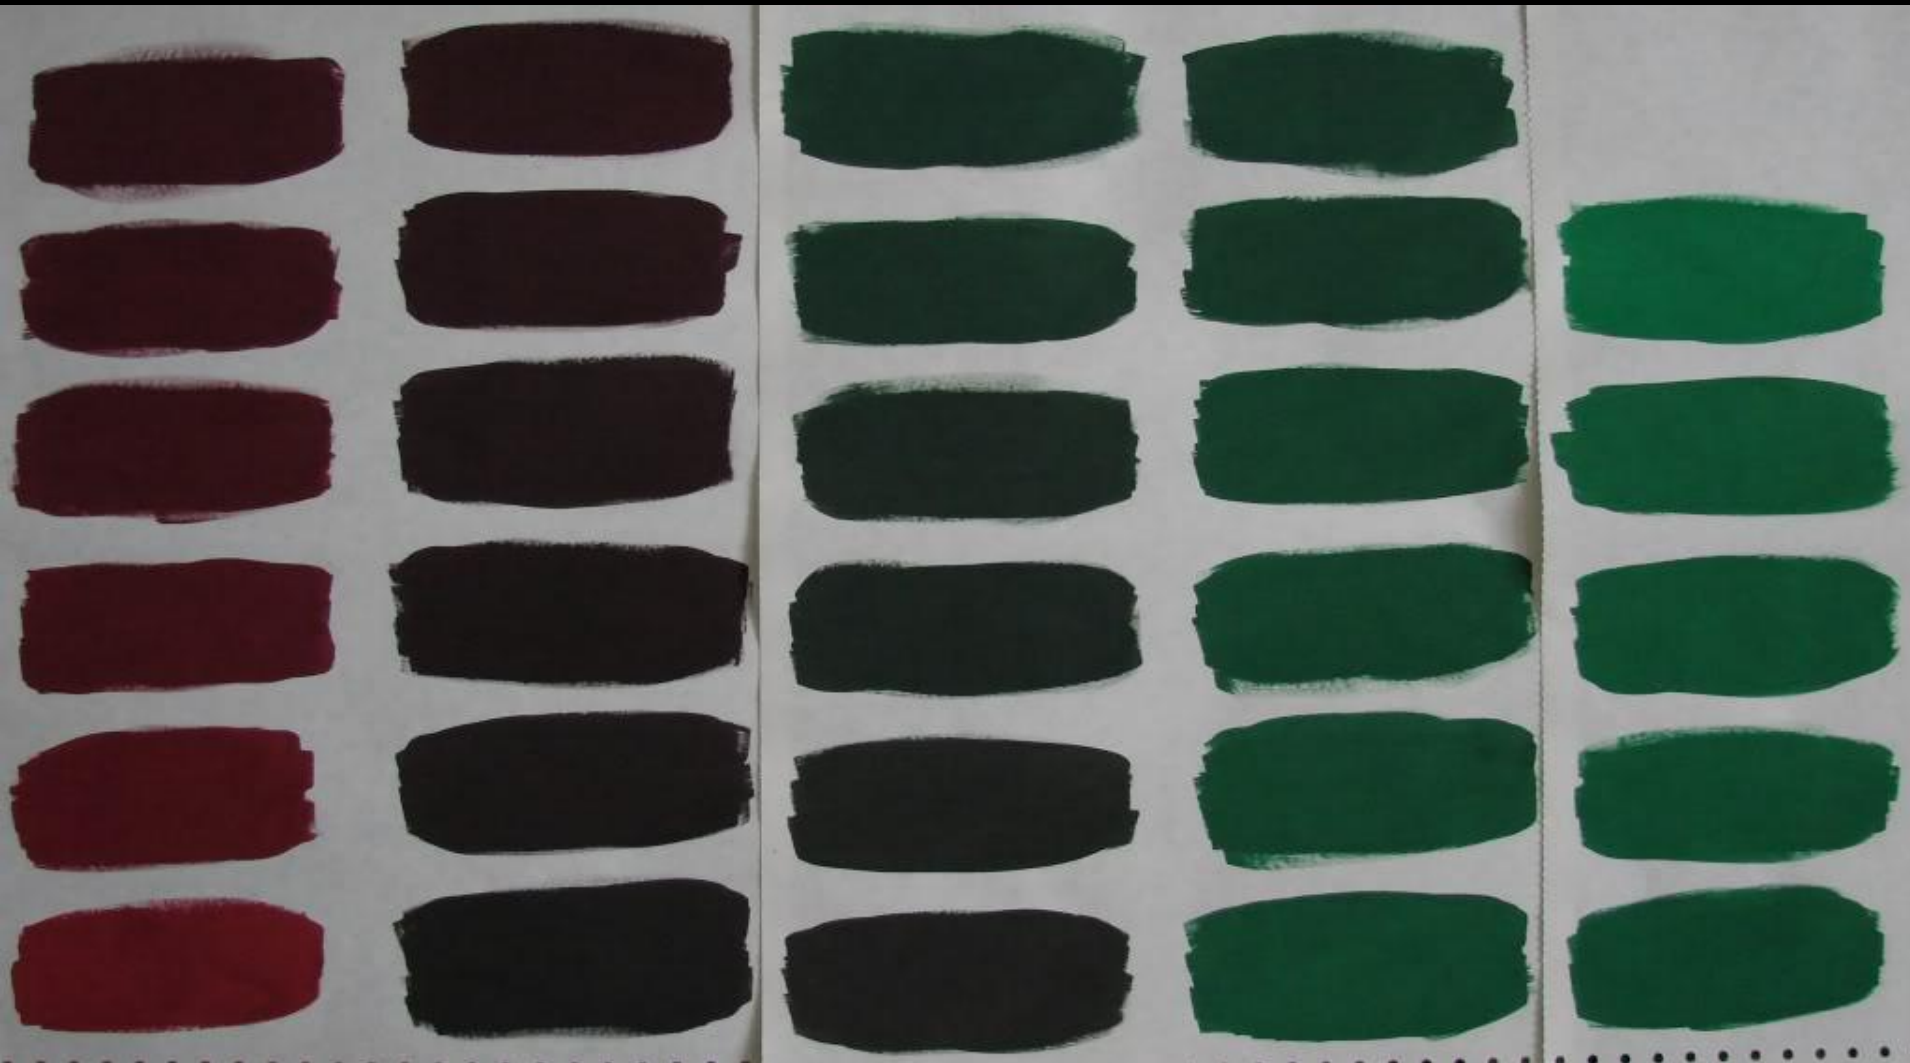

**Упражнение по
цветоведению. Нюанс в
живописи**

Упражнение по цветоведению
"Нюанс"

Упражнение с градациями цветовых переходов

Белый-черный

Желтый -красный

Желтый-синий

Красный-зеленый

Мост Ватерлоо» Клода Моне

Упражнения на выполнение цветовых растяжек и лепку объема предметов цветом

- Упражнение на выполнение крышки в технике «гризайль»

- Упражнение на выполнение крышки в цвете