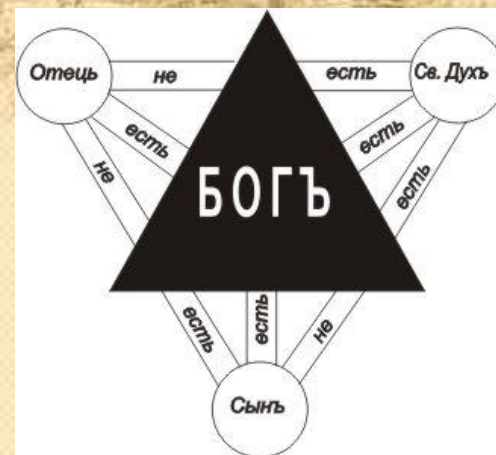

Во что верят православные христиане?

План урока:

1.Символ Веры

Святая Троица

- Ипостась - личность

Бог Отец

Бог Сын

Бог – Святой Дух

Объяснение

Богочеловек

Богочеловек

сын Бога

сын человека

Рассказ о Боге

- Евангелие – «благая весть».

Путь к спасению