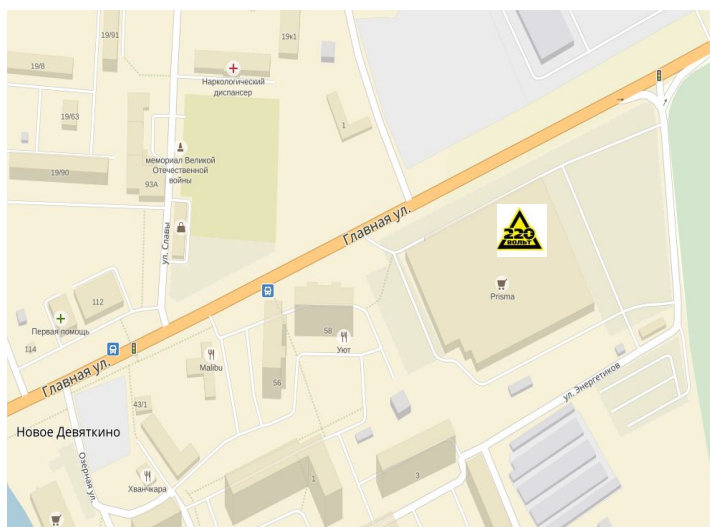

ФЕДЕРАЛЬНАЯ СЕТЬ МАГАЗИНОВ ЭЛЕКТРОИНСТРУМЕНТА

220 Вольт МЫ СТАЛИ БЛИЖЕ

Открылся наш новый магазин | PRISMA:ma

т. 8(812)906-36-59
8 (800) 333-9-220

Новое Десяткино, ул. Главная,
дом 60
Торговый комплекс «PRISMA»