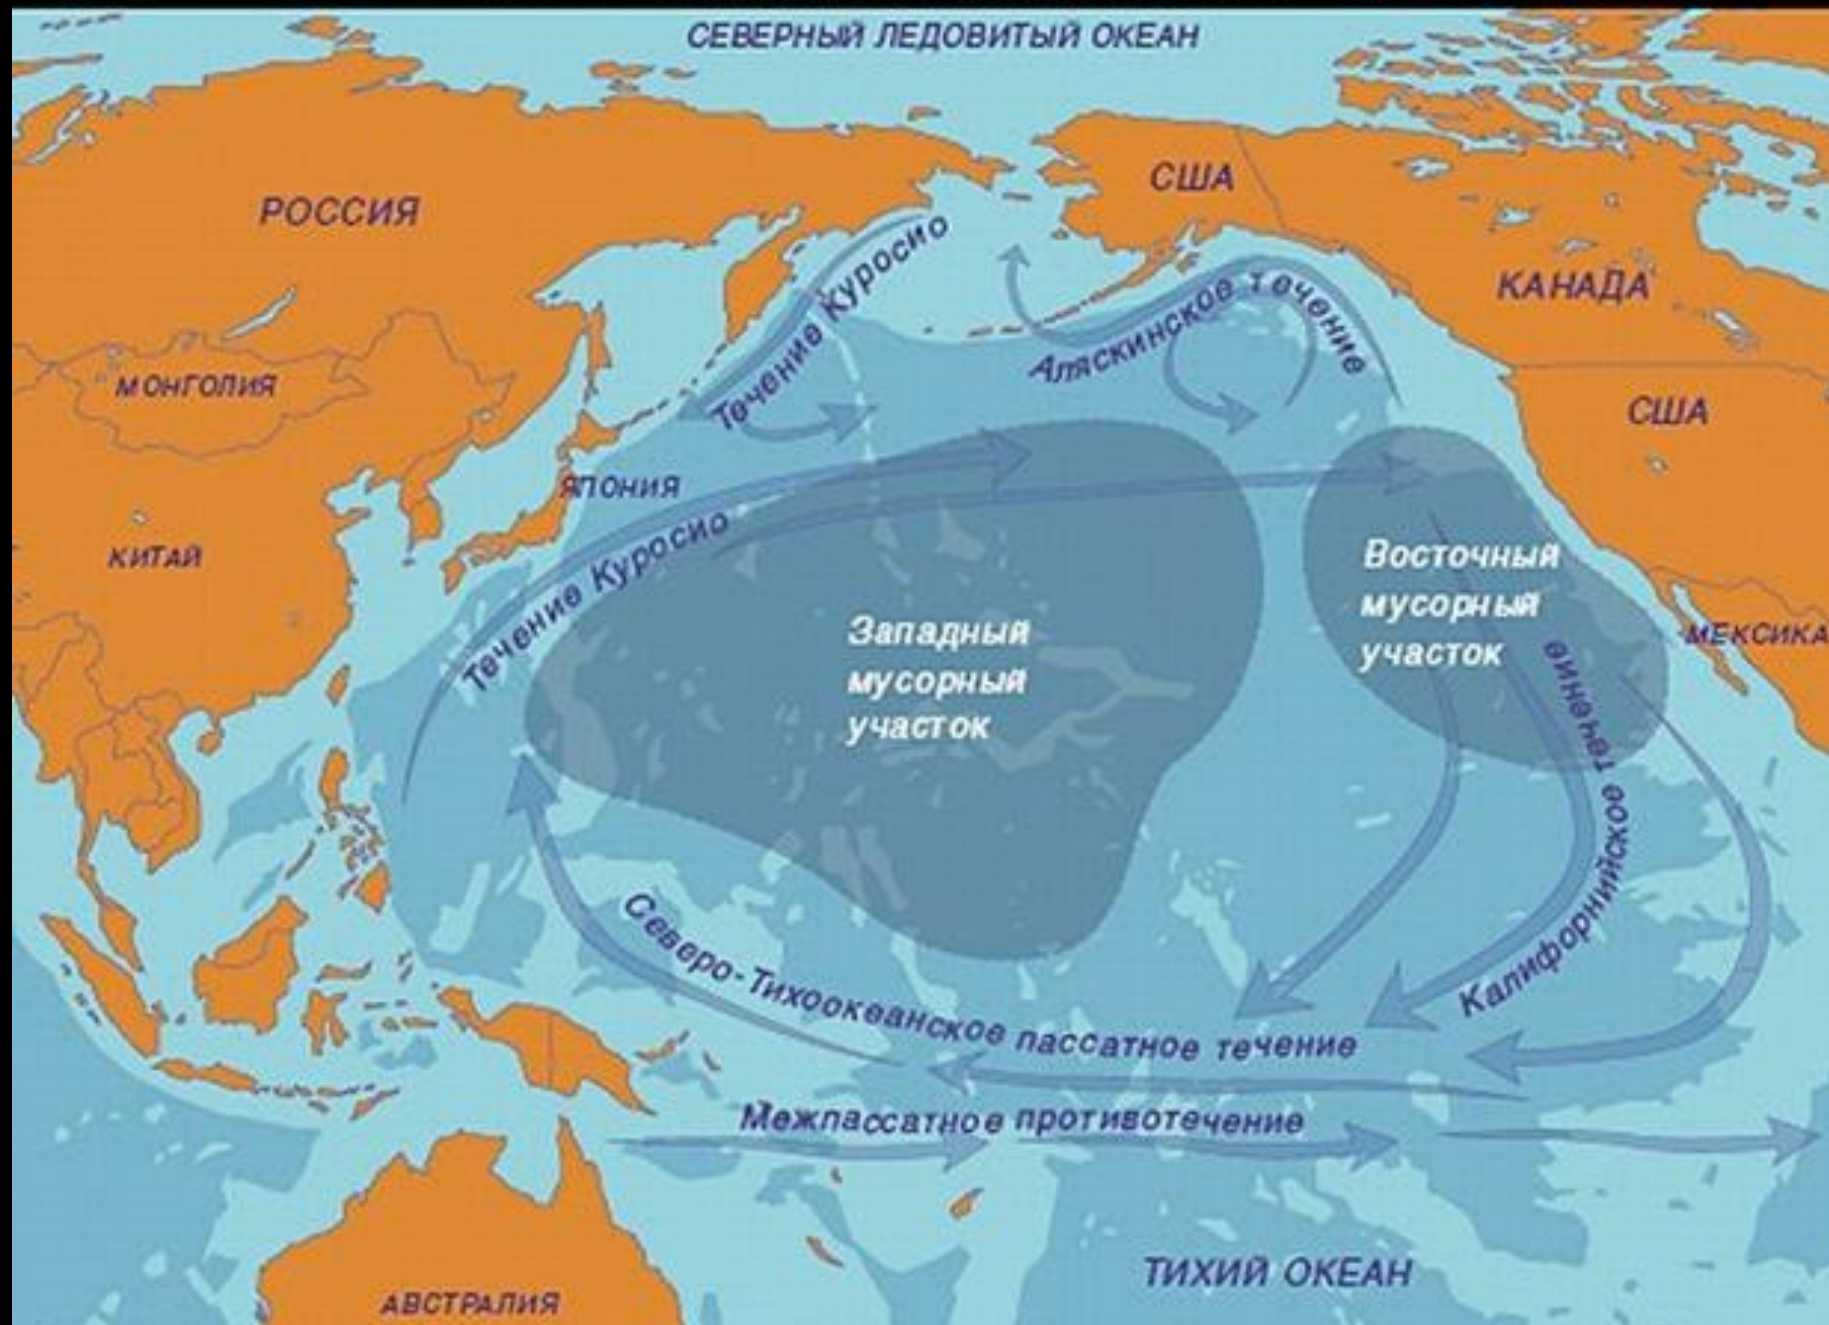

*Жизнь на Земле
зависит от Тебя*

CONTACT PRESS IMAGES

CONTACT PRESS IMAGES

CONTACT PRESS IMAGES

CONTACT PRESS IMAGES

ВЕЛИКИЙ МУСОРНЫЙ УЧАСТОК

Atoll Cruiser

КУДА МЫ ИДЁМ?

ЧТО ТАКОЕ

НАСТОЯЩИЕ

ЦЕННОСТИ?

Главные ценности на Земле:

- ЧИСТАЯ ВОДА
- ЧИСТЫЙ ВОЗДУХ
- ЧИСТАЯ ПОЧВА

A photograph of a birch forest. The trees are tall and slender with characteristic white bark and dark lenticels. The foliage is dense and green, suggesting a healthy, mature forest. The ground is covered in green grass and undergrowth. The word "лес" is overlaid in the center in a large, red, serif font.