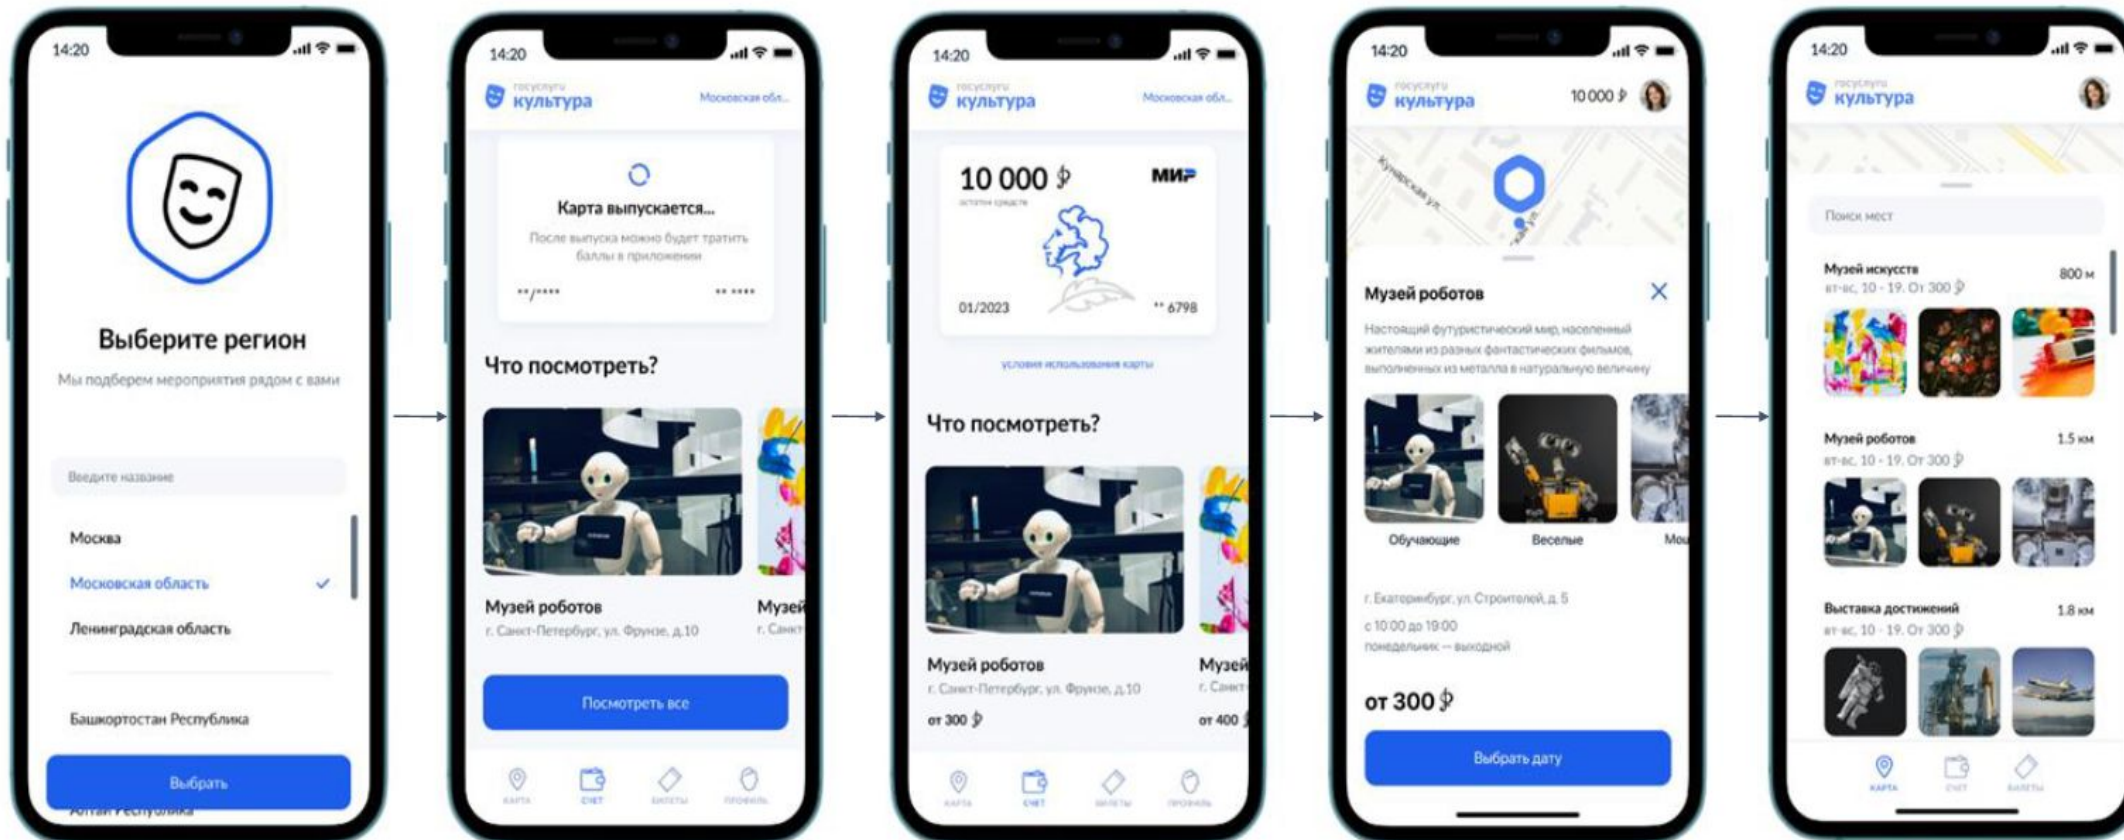

Установить

Выпустите бесплатно «Пушкинскую карту» с балансом 3000 рублей и посещайте музеи, театры и концертные залы за счёт государства. Карта действует для молодых людей от 14 до 22 лет.

Бесплатная «Пушкинская карта» с балансом 3000 рублей

ПУТЬ ГРАЖДАНИНА ПОСЛЕ УСТАНОВКИ ПРИЛОЖЕНИЯ

- 1 шаг: Онбординг
- 2 шаг: Ввод номера телефона
- 3 шаг: Селфи
- 4 шаг: Выпуск карты
- 5 шаг: Показ баланса карты и мероприятий

АФИША мероприятий

Как найти событие в приложении?

ПРИЛОЖЕНИЕ. СЧЕТ, ОБЪЕКТ И СПИСОК БИЛЕТОВ

Электронный билет

Билет именной

(нельзя передавать или покупать другому)

Яндекс Афиша

Электронный билет

16+

Екатерина Великая