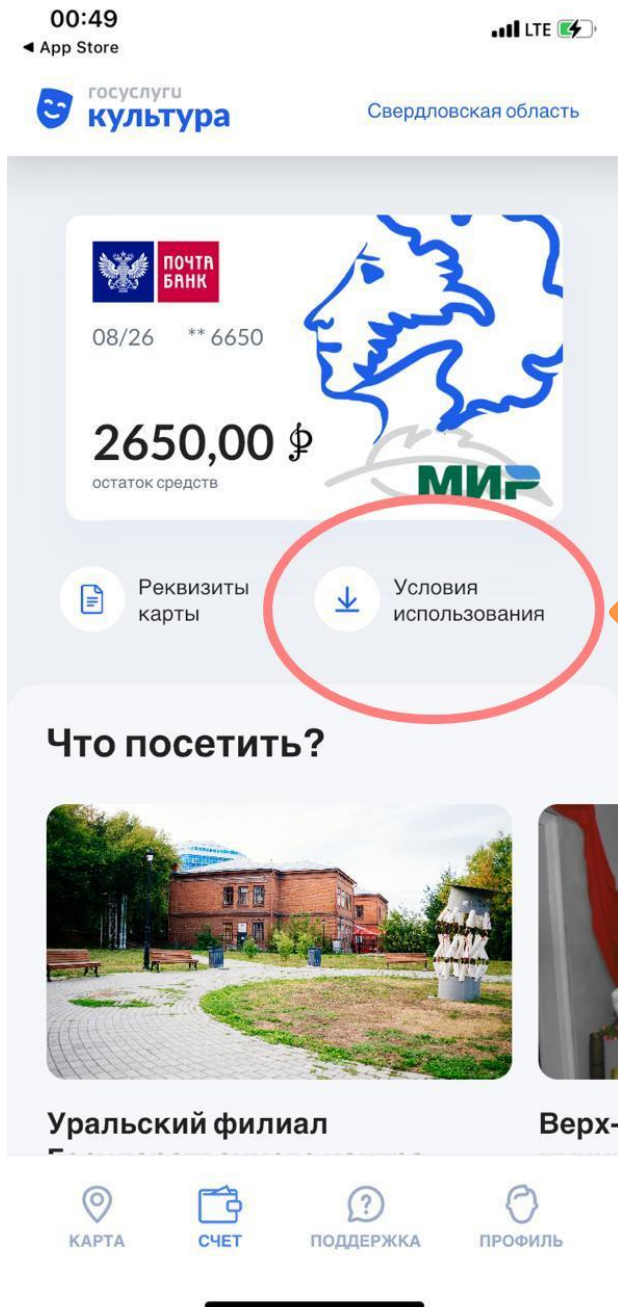

АФИША мероприятий

Как найти событие в приложении?