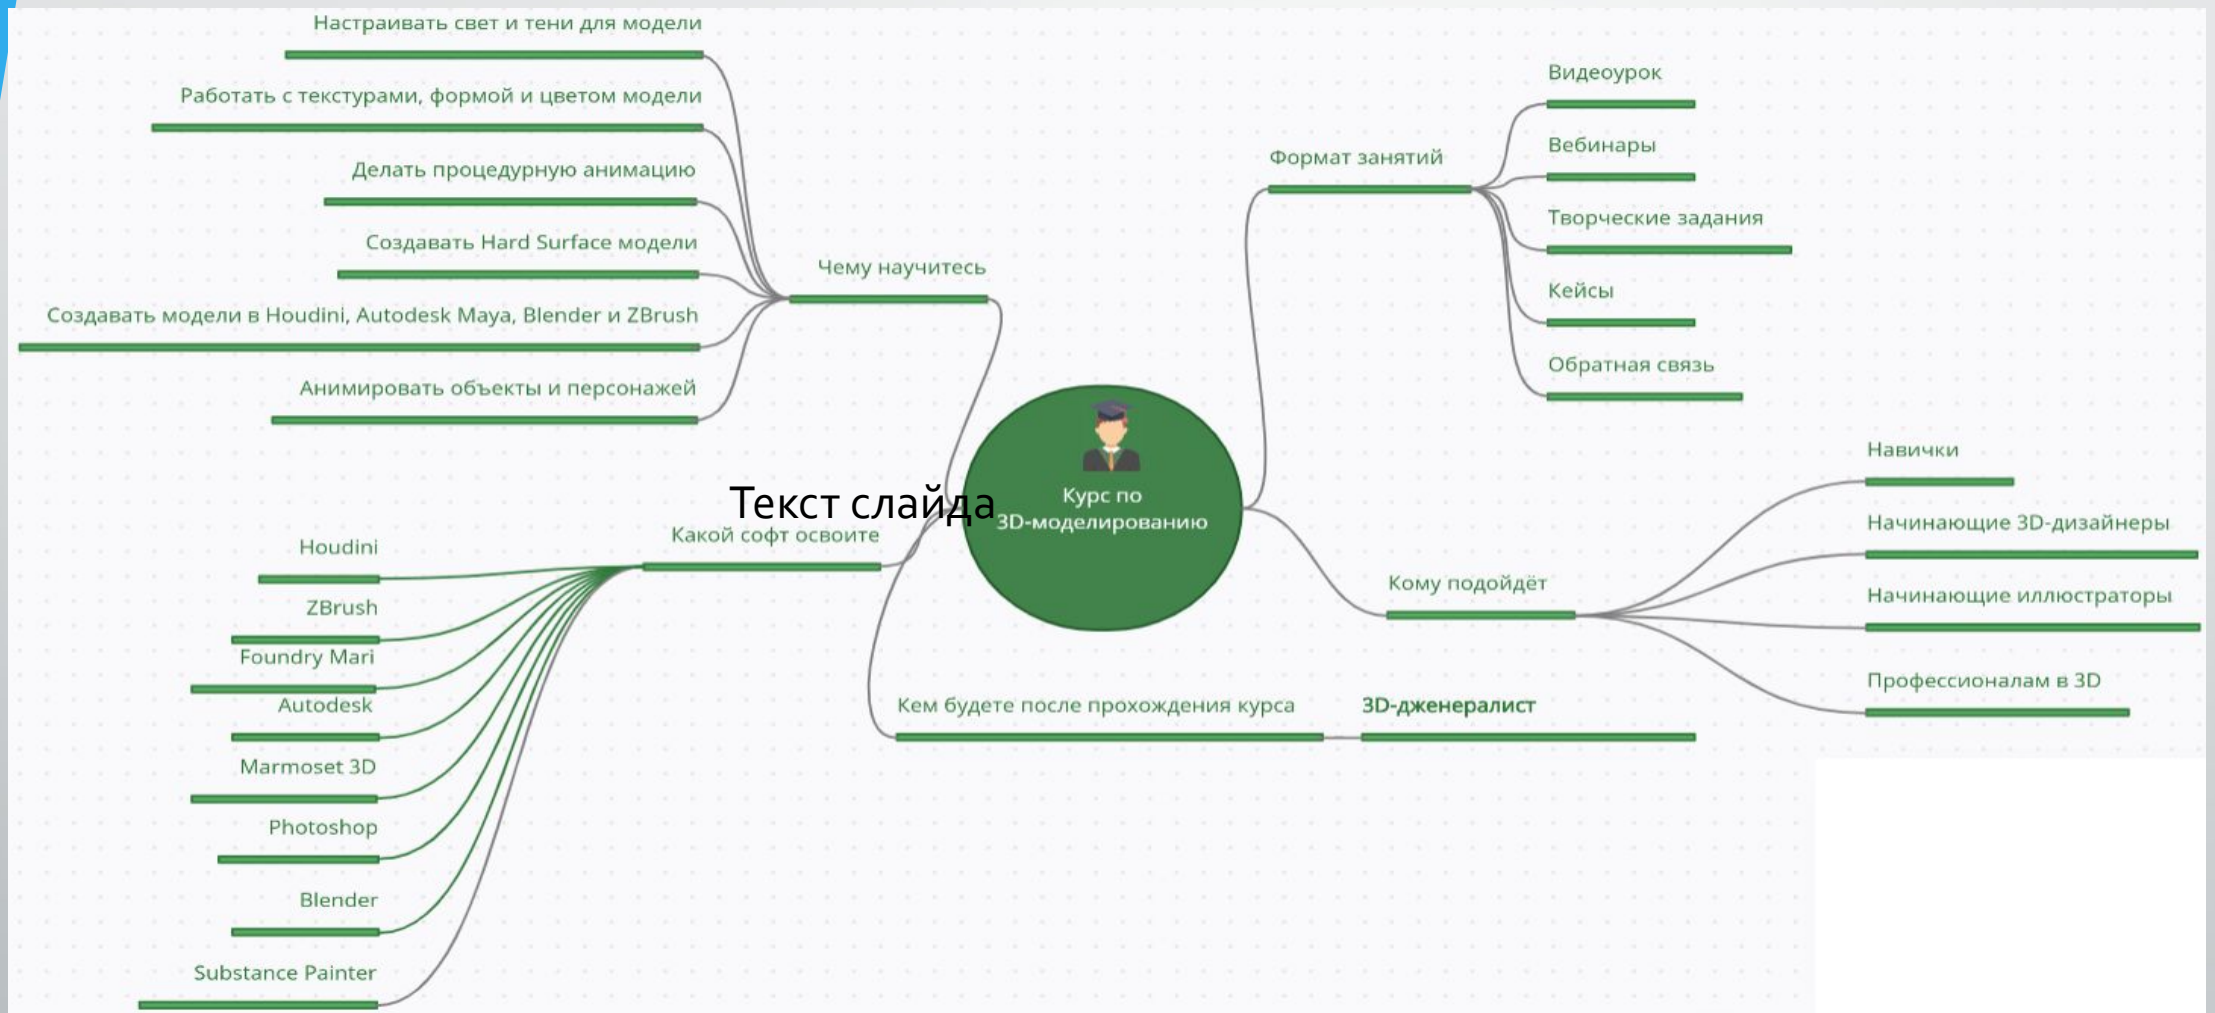

Курсы по 3D моделированию

Интеллект-карта

Интеллект-карта была создана с помощью онлайн-сервиса: <https://app.creately.com/>

Инфографика

Инфографика — это один из способов донести информацию, который можно использовать, чтобы увеличить вовлечение целевой аудитории.

Анимация

- Анимации была создана в программе Adobe Photoshop
- При создание анимации была использованы цвета максимально приближенные к цветовой схеме из опроса

Текст

- Выбор текстовых платформ напрямую зависит от поставленных задач и целей.
- Например для проверки орфографии используется сайт «Орфограммка» , а для создания качественного информационного стиля можно воспользоваться сайтом «Главред» . С ним текст не будет перегружен тавтологией, клише и сленгом.
- Существуют так же не мало сайтов для проверки уникальности написанной работы «Text.ru» , «Content-Watch», «Адвего»

Размещение

- Для структурирования и размещения материала была выбрана платформа-конструктор для создания сайтов Tilda.
- С помощью конструктора сайтов можно в короткие сроки создать сайт не углубляясь в языки программирования и не имея при этом большого опыта в их написании.