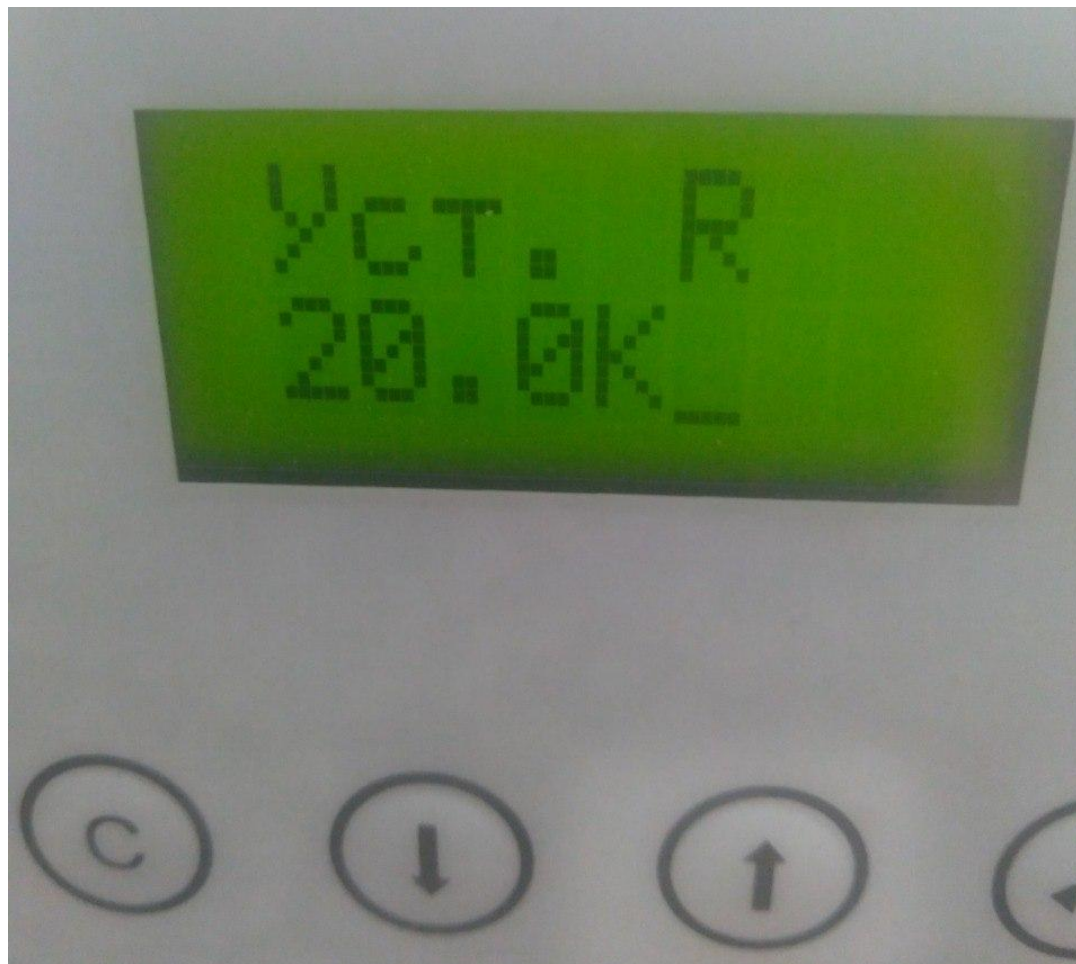

Устройство поиска на землю
Сапфир 4 М на 60
присоединений

Общий вид устройства с фасада

Вид устройства сзади

Клемник силовой на DIN рейку

Блок генератора

Блок трансформатора

Блок коммутации датчиков до 5 шт.

Блок контроллера

Резервные фидера

Образец кодировки

Уставка R изоляции

Уставка I — тока утечки.

I_0 - уставка зоны нечувствительности.

U уставка

Автоподстройка