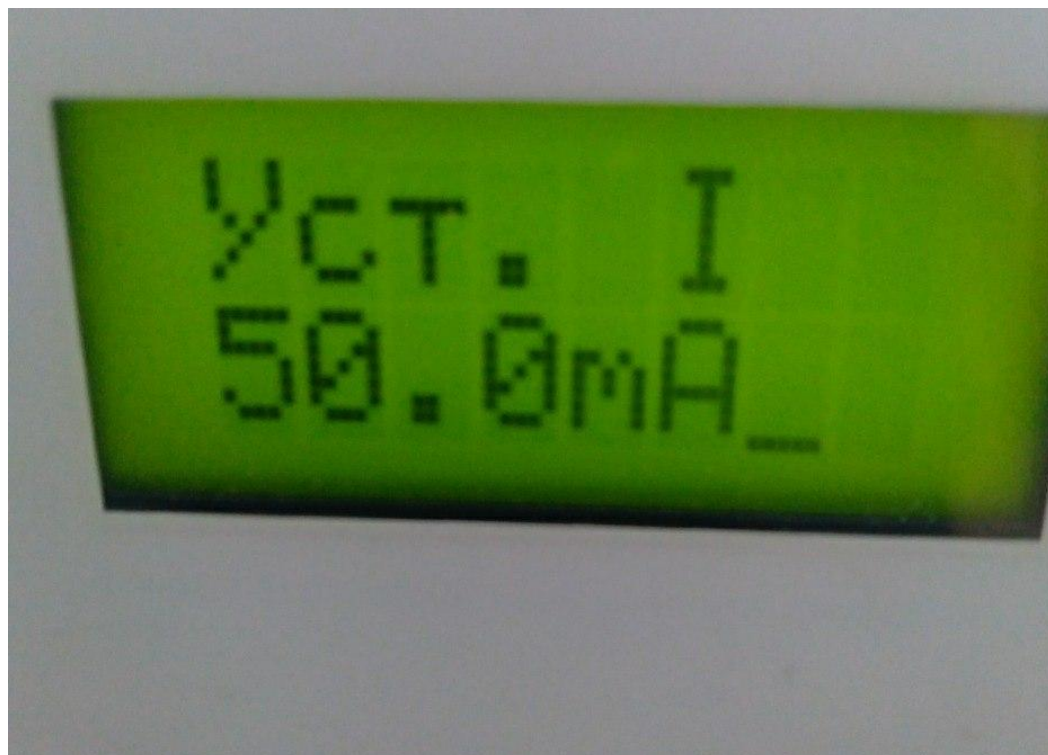

Устройство поиска на землю
Сапфир 4 М на 60
присоединений

Общий вид устройства с фасада

Вид устройства сзади

Клемник силовой на DIN рейку

Блок генератора

Блок трансформатора

Блок коммутации датчиков до 5 шт.

Блок контроллера

Резервные фидера

Образец кодировки

Уставка R изоляции

Уставка I — тока утечки.

I_0 - уставка зоны нечувствительности.

U уставка

Автоподстройка