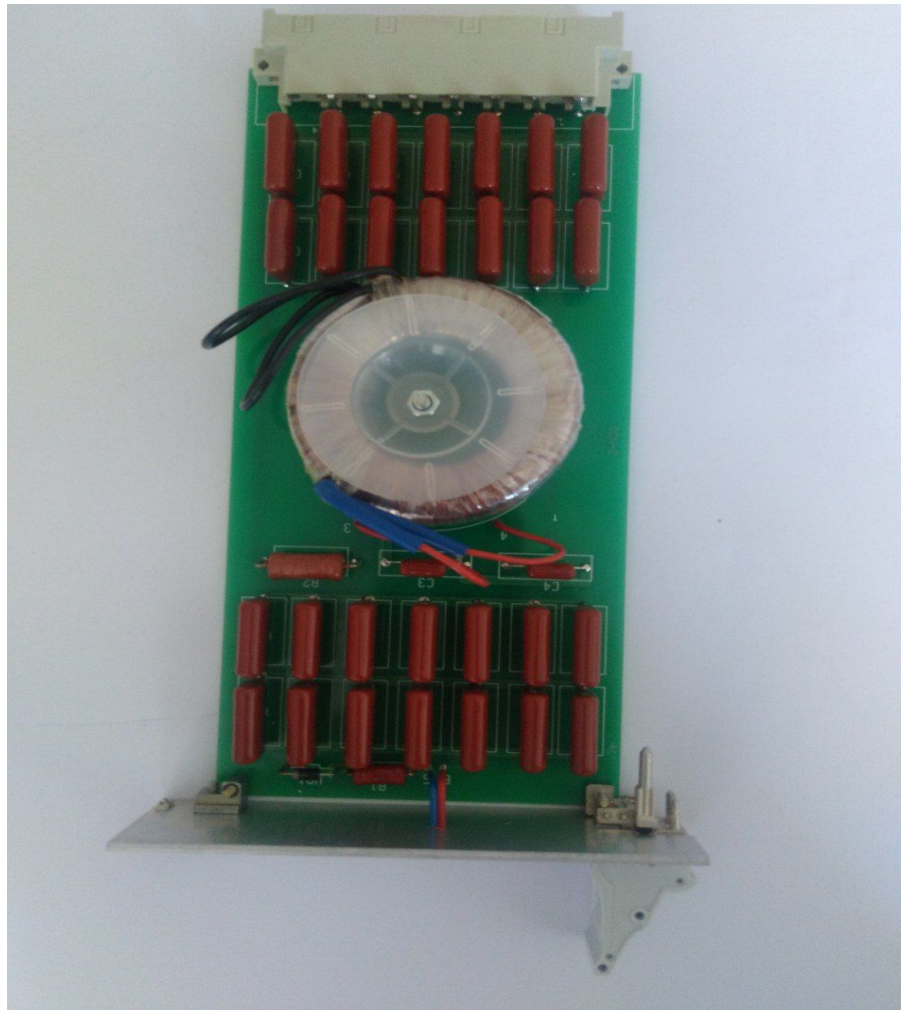

Устройство поиска на землю
Сапфир 4 М на 60
присоединений

Общий вид устройства с фасада

Вид устройства сзади

Клемник силовой на DIN рейку

Блок генератора

Блок трансформатора

Блок коммутации датчиков до 5 шт.

Блок контроллера

Резервные фидера

Образец кодировки

Уставка R изоляции

Уставка I — тока утечки.

I_0 - уставка зоны нечувствительности.

U уставка

Автоподстройка