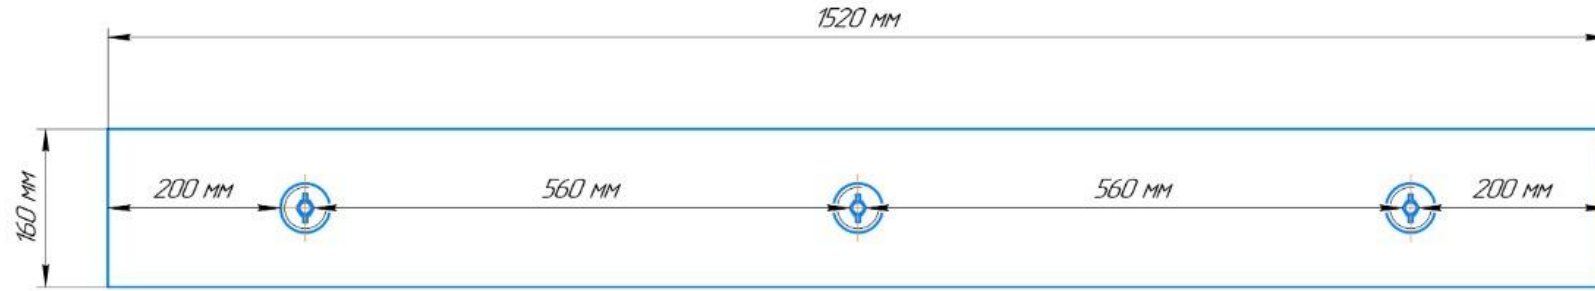

КОНДУКТОР

ВКР.35.02.07.22.СБ

Перв. примен.

Стрел. №

Годн. и дата

Изм. № дроб.

Взам. изв. №

Годн. и дата

Изм. № лист

				ВКР.35.02.07.22.СБ		
				Сборочный чертёж		
Изм. / Лист	№ докум.	Подп.	Дата	Лист	Масса	Масштаб
Разработ	Чванов А. В.					
Пров.	Шикин А. Г.					
Т.контр.	Шикин А. Г.					
И.контр.						
Утв.						
				Лист 1 / Листов 1		
				СПО ИВМ ЮУГАУ ГРУППА 401М		
				Формат А3		

Копировал