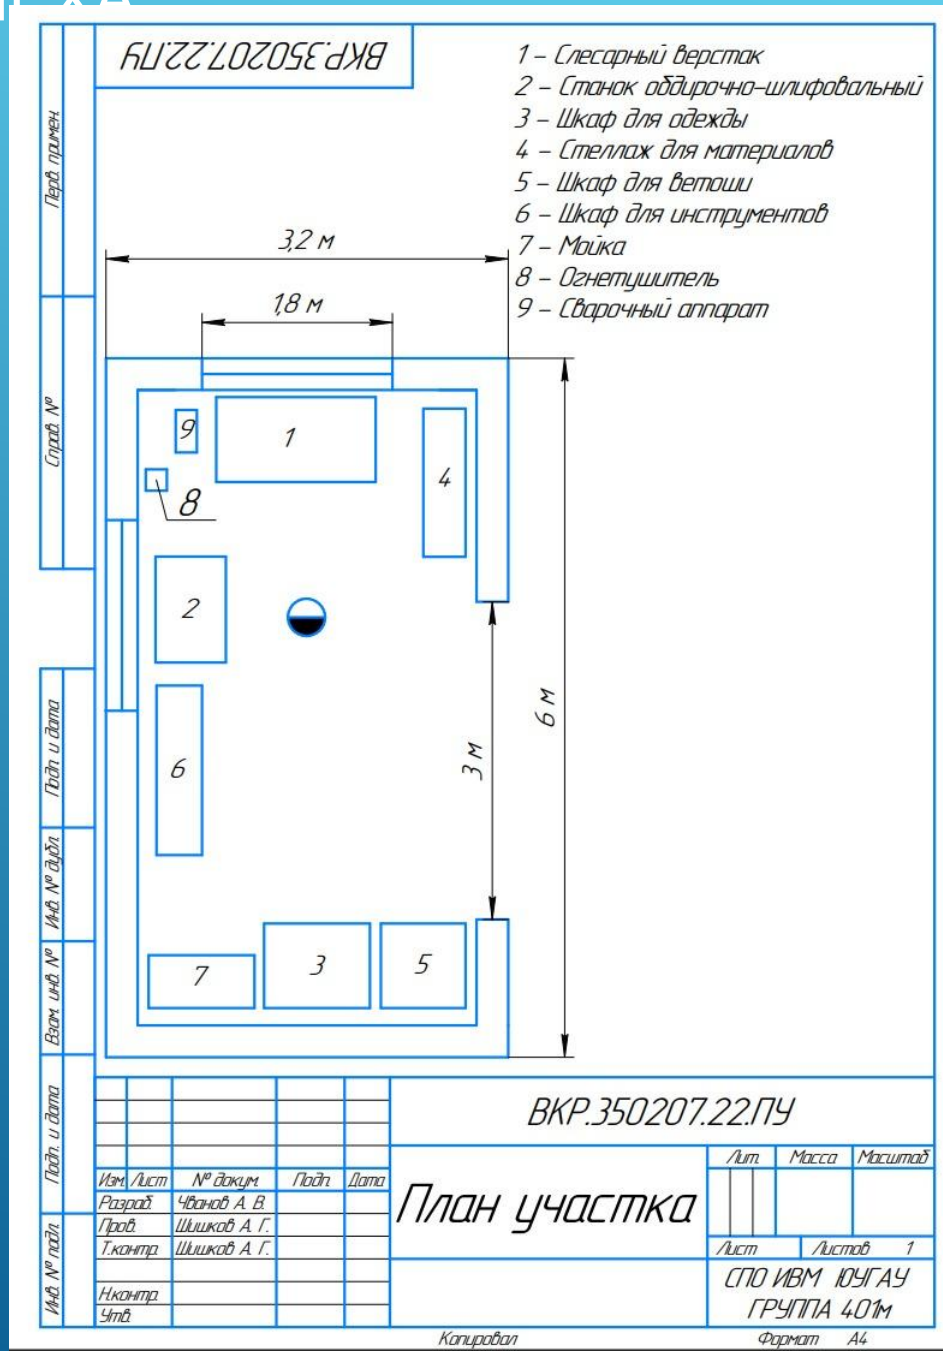

ПЛАН УЧАСТКА ДЛЯ ВОССТАНОВЛЕНИЯ ЛЕМЕХА

КОНДУКТОР

ВКР.35.02.07.22.СБ

Перв. примен.

Стрел. №

Годн. и дата

Изм. № дроб.

Взам. изв. №