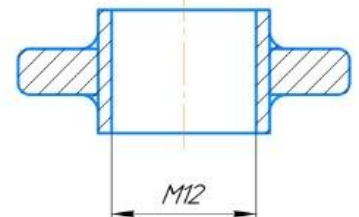

КОНДУКТОР

ВКР.35.02.07.22.СБ

Перв. примен.

Стрел. №

Годн. и дата

Изм. № дроб.

Взам. изв. №

Годн. и дата

Изм. № лист

				ВКР.35.02.07.22.СБ		
				Сборочный чертёж		
Изм. / Лист	№ докум.	Подп.	Дата	Лист	Масса	Масштаб
Разработ	Чванов А. В.					
Пров.	Шикин А. Г.					
Т.контр.	Шикин А. Г.					
И.контр.						
Утв.						
				Лист 1 / Листов 1		
				СПО ИВМ ЮУГАУ ГРУППА 401М		
				Формат А3		

Копировал