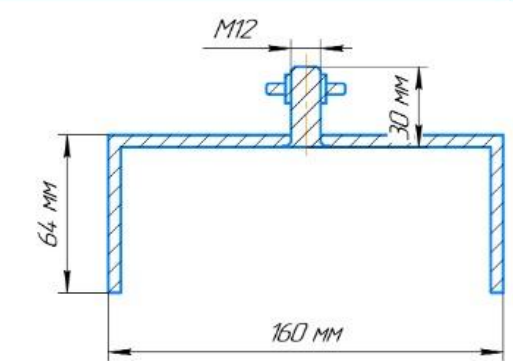

КОНДУКТОР

ВКР.35.02.07.22.СБ

Перв. примен.

Стрел. №

Годн. и дата

Изм. № дроб.

Взам. изв. №

Годн. и дата

Изм. № лист

				ВКР.35.02.07.22.СБ		
				Сборочный чертёж		
Изм. / Лист	№ докум.	Подп.	Дата	Лист	Масса	Масштаб
Разработ	Чванов А. В.					
Пров.	Шикин А. Г.					
Т.контр.	Шикин А. Г.					
И.контр.						
Утв.						
				Лист 1 / Листов 1		
				СПО ИВМ ЮУГАУ ГРУППА 401М		
				Формат А3		

Копировал