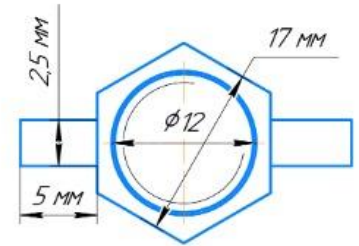

КОНДУКТОР

ВКР.35.02.07.22.СБ

Перв. примен.

Стрел. №

Годн. и дата

Изм. № дроб.

Взам. изв. №

Годн. и дата

Изм. № лист

				ВКР.35.02.07.22.СБ		
				Сборочный чертёж		
Изм. / Лист	№ докум.	Подп.	Дата	Лист	Масса	Масштаб
Разработ	Чванов А. В.					
Пров.	Шикин А. Г.					
Т.контр.	Шикин А. Г.					
И.контр.						
Утв.						
				Лист 1 / Листов 1		
				СПО ИВМ ЮУГАУ ГРУППА 401М		
				Формат А3		

Копировал