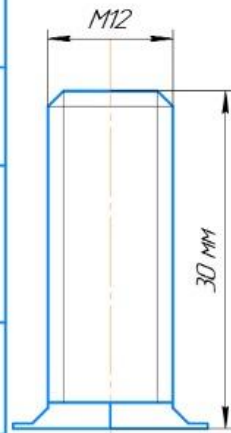

КОНДУКТОР

ВКР.35.02.07.22.СБ

Перв. примен.

Стрел. №

Годн. и дата

Изм. № дроб.

Взам. изв. №

Годн. и дата

Изм. № лист

				ВКР.35.02.07.22.СБ		
				Сборочный чертёж		
Изм. / Лист	№ докум.	Подп.	Дата	Лист	Масса	Масштаб
Разработ	Чванов А. В.					
Пров.	Шикин А. Г.					
Т.контр.	Шикин А. Г.					
И.контр.						
Утв.						
				Лист 1 / Листов 1		
				СПО ИВМ ЮУГАУ ГРУППА 401М		
				Формат А3		

Копировал