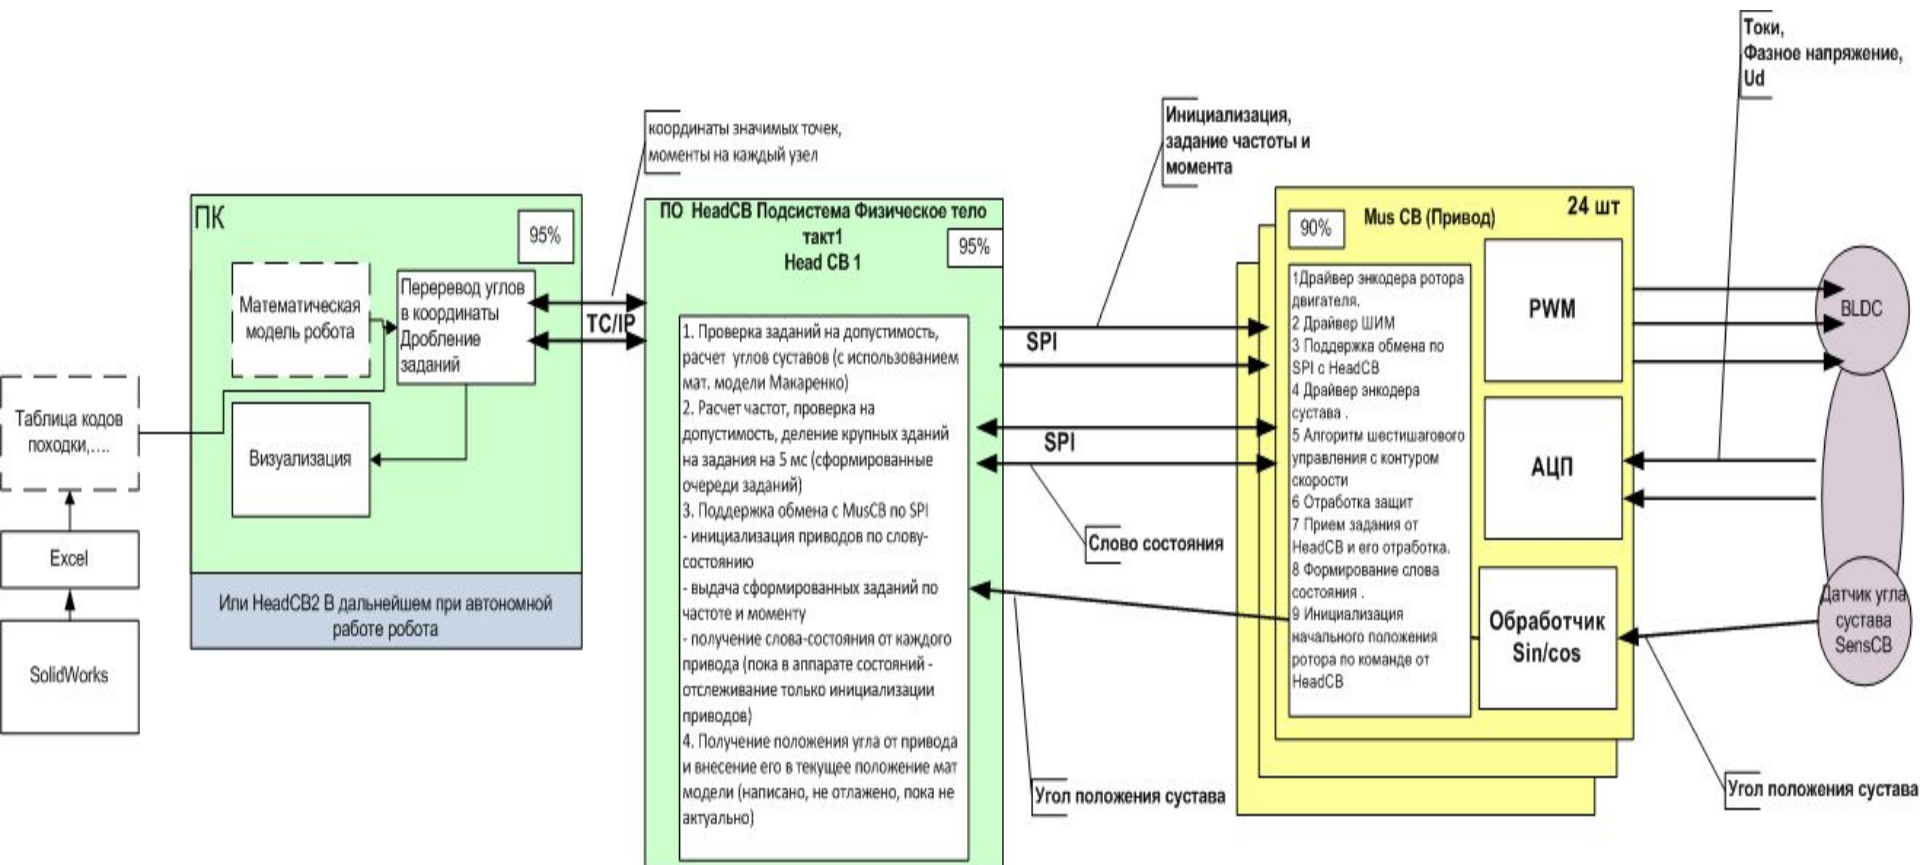

# Схема информационных потоков ПО управления движением робота

Разработали  
СК7 ТДЗ  
28 октября 2015 года

# Схема информационных потоков ПО управления движением робота