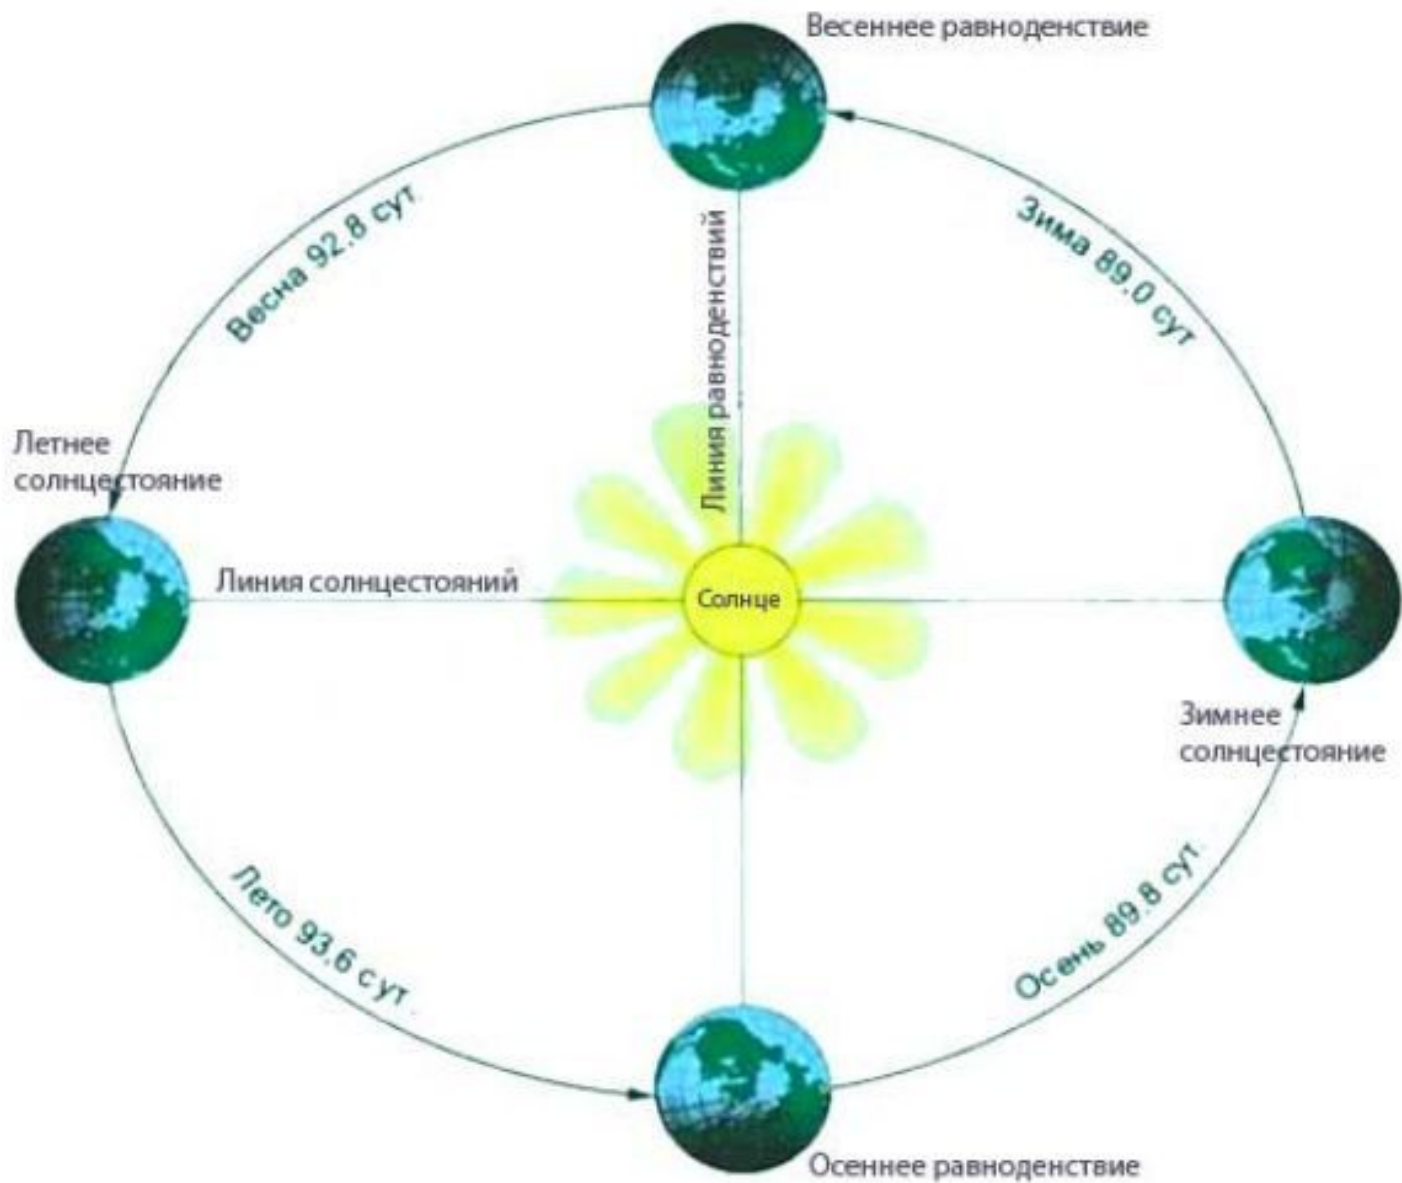

Форма, размеры и движения Земли.

МОУ СОШ «Перспектива» городского округа Власиха
Учитель: Белякова Т.А.

Северный полюс

Экватор

Южный полюс

- Экватор – это линия,
Кривая, ярко – синяя.
Делит глобус пополам –
Чтобы нам не спутать вдруг,
где там **Север**, а где **Юг**.

Орбита – путь по которому Земля проходит вокруг Солнца.

Скорость Земли – 30 км\сек

Год (365 суток 6 часов) – период, за который Земля делает оборот вокруг Солнца.

Високосный год – 366 суток. (каждые 4 года)

Интернет – ресурсы

<http://elenaranko.ucoz.ru/>

http://static.freepik.com/free-photo/3d-globe-vector-icon-earth-globe-vector-ai-adobe-photoshop-illustrator-globe-ai-design-blue-marbel-vector-ai-illustrator_11-37534.jpg