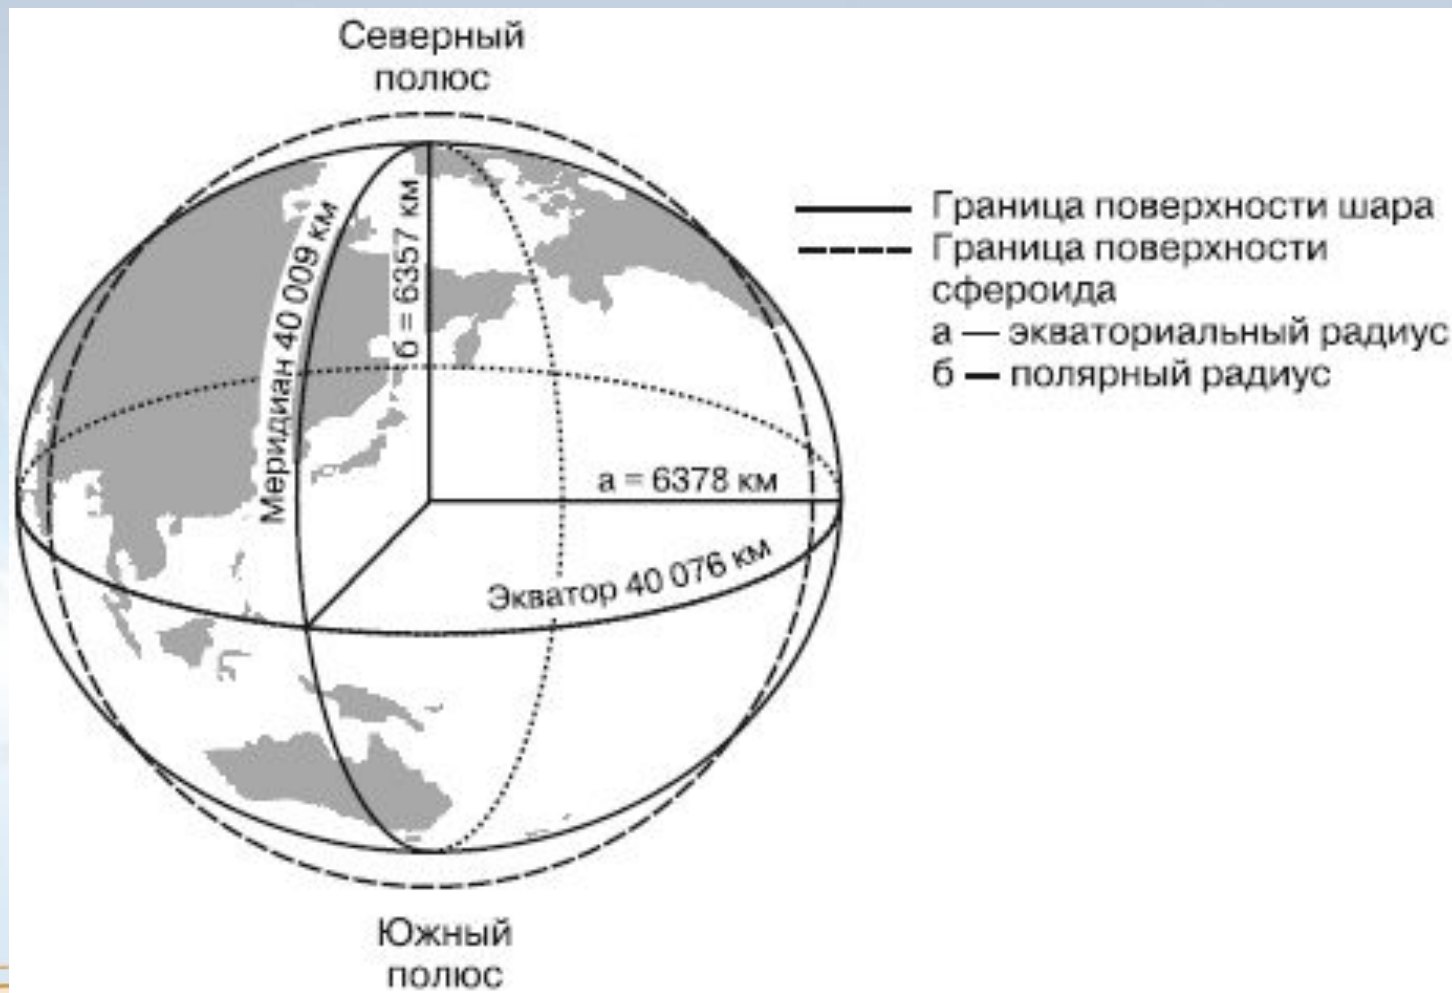

Форма, размеры и движения Земли.

МОУ СОШ «Перспектива» городского округа Власиха
Учитель: Белякова Т.А.

Северный полюс

Экватор

Южный полюс

- Экватор – это линия,
Кривая, ярко – синяя.
Делит глобус пополам –
Чтобы нам не спутать вдруг,
где там **Север**, а где **Юг**.

Орбита – путь по которому Земля проходит вокруг Солнца.

Скорость Земли – 30 км\сек

Год (365 суток 6 часов) – период, за который Земля делает оборот вокруг Солнца.

Високосный год – 366 суток. (каждые 4 года)