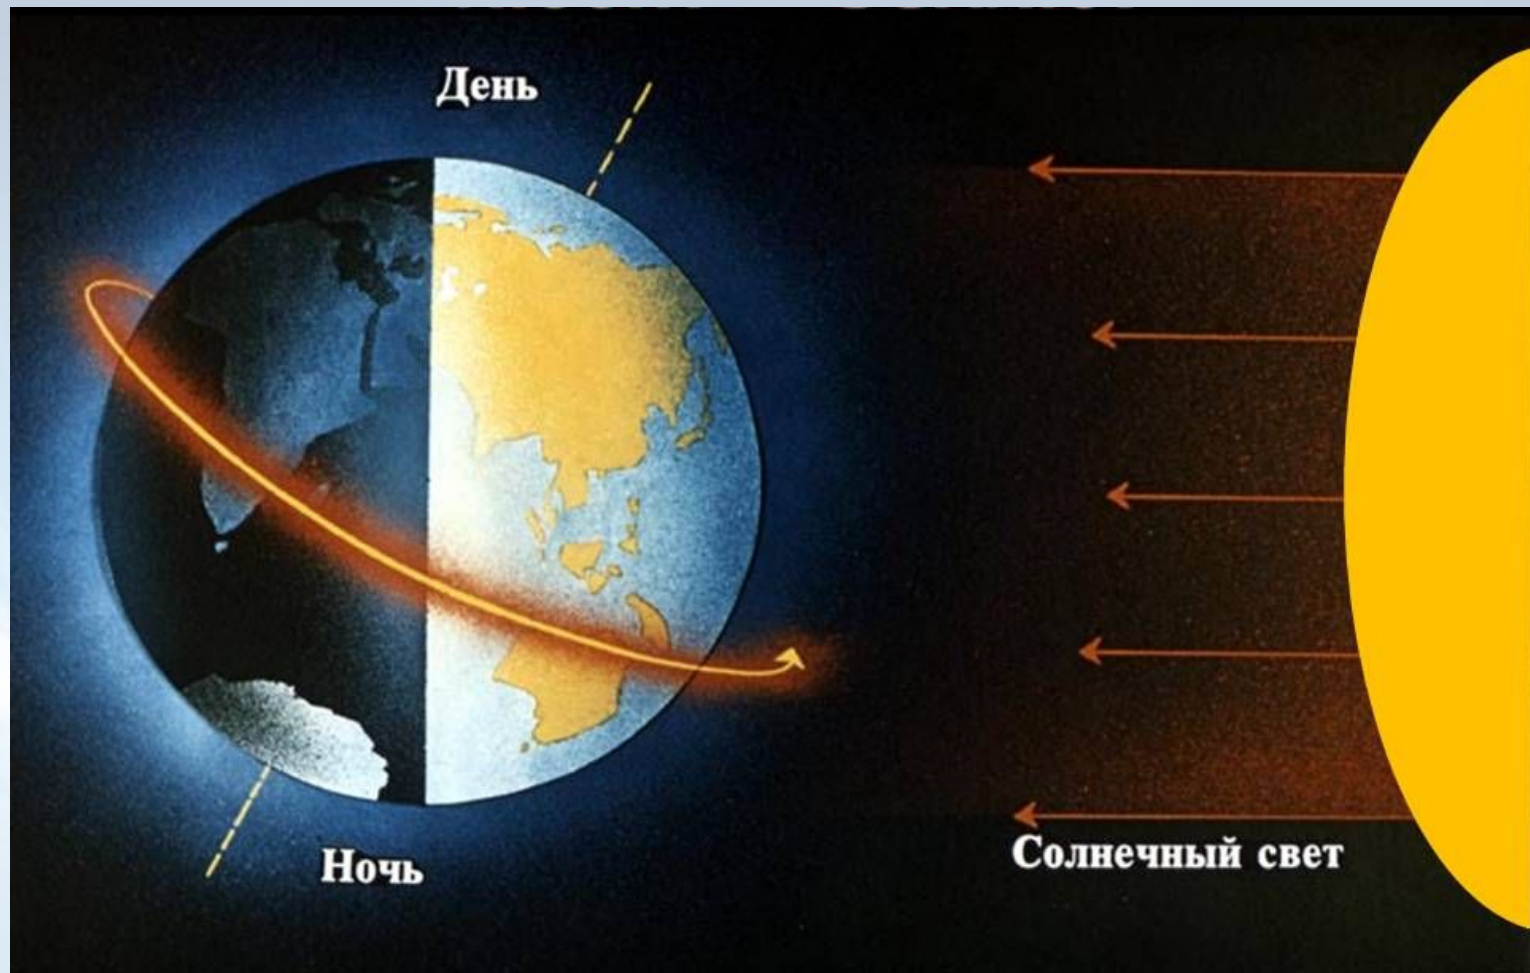

Форма, размеры и движения Земли.

МОУ СОШ «Перспектива» городского округа Власиха
Учитель: Белякова Т.А.

Северный полюс

Экватор

Южный полюс

- Экватор – это линия,
Кривая, ярко – синяя.
Делит глобус пополам –
Чтобы нам не спутать вдруг,
где там **Север**, а где **Юг**.

Орбита – путь по которому Земля проходит вокруг Солнца.

Скорость Земли – 30 км\сек

Год (365 суток 6 часов) – период, за который Земля делает оборот вокруг Солнца.

Високосный год – 366 суток. (каждые 4 года)