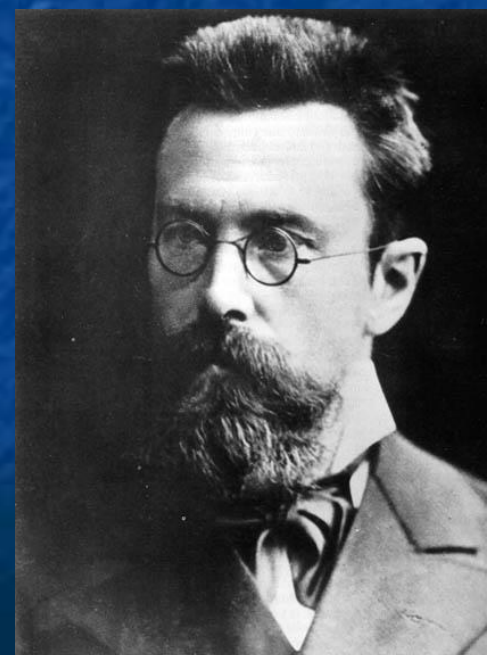

«Могучая кучка»

М. Балакирев,
М. Мусоргский, Ц. Кюи,
А. Бородин,
Н. Римский-Корсаков