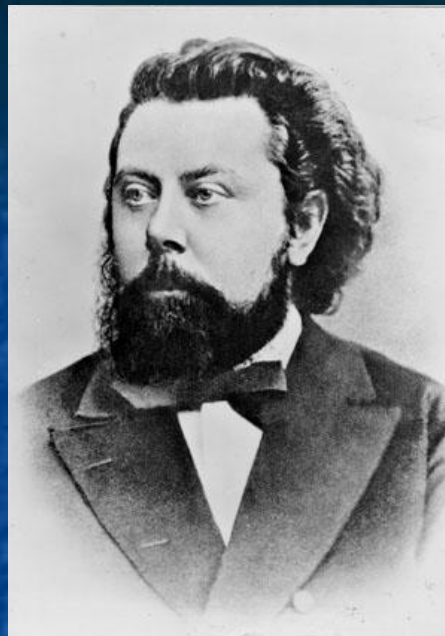

«Могучая кучка»

М. Балакирев,
М. Мусоргский, Ц. Кюи,
А. Бородин,
Н. Римский-Корсаков