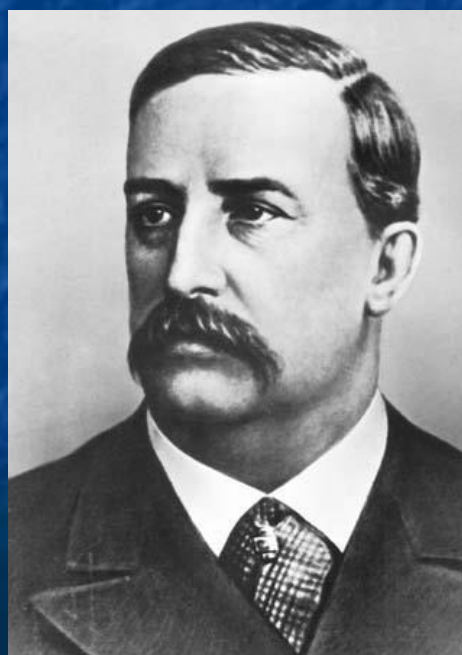

«Могучая кучка»

М. Балакирев,
М. Мусоргский, Ц. Кюи,
А. Бородин,
Н. Римский-Корсаков