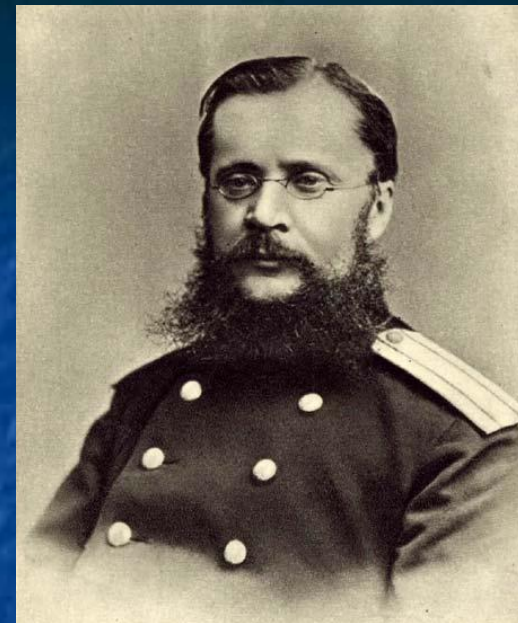

«Могучая кучка»

М. Балакирев,
М. Мусоргский, Ц. Кюи,
А. Бородин,
Н. Римский-Корсаков