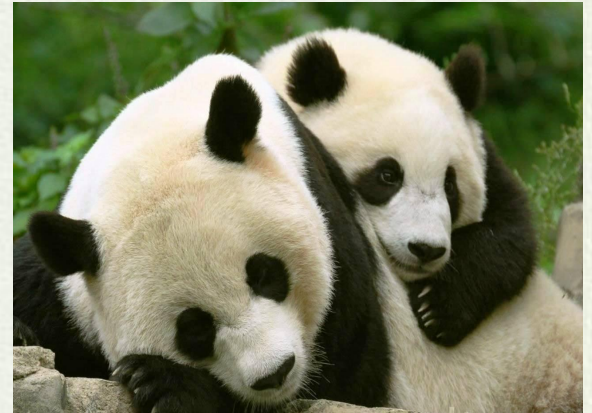

Панды

Лебедева Света 4в

Большая Панда

Большая панда водится только в горных лесах нескольких западных провинций Китая. Живут большие панды в густых непроходимых бамбуковых лесах на высоте от 1200 до 4500м над уровнем моря. Облик большой панды хорошо знаком. Это крупное животное весом до 160кг, типично медвежьего телосложения. В длину большая панда достигает 170 см, длина хвоста - около 12см. У большой панды яркая контрастная окраска: голова, плечи и живот белые, лапы, уши и «очки» вокруг глаз черные. Лапы большой панды имеют своеобразное строение: на них 6 пальцев, из которых 5 настоящих, а шестой — видоизмененная кость, оттопыренная в сторону.