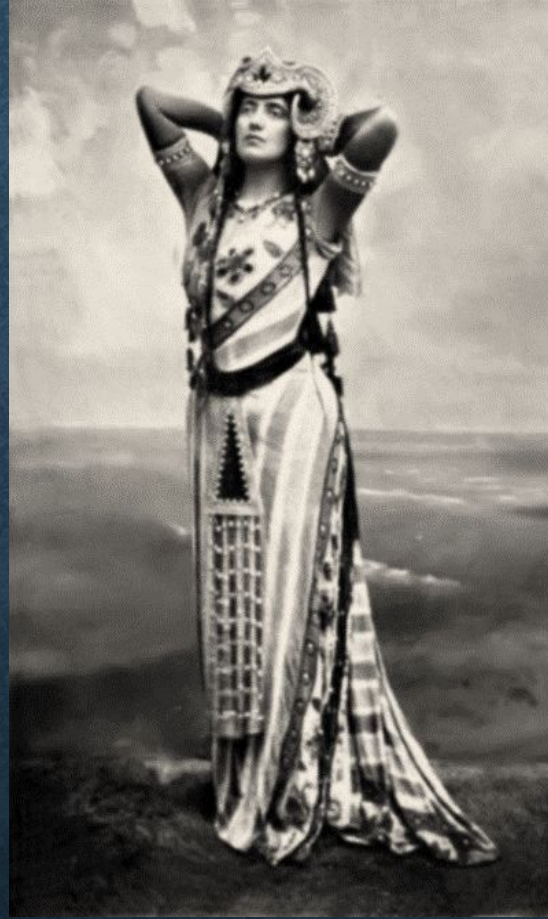

ВІДОМІ УКРАЇНСЬКІ СПІВАКИ

Марія Сокіл

Соломія
Крушельницька

Павло
Кармалюк

Марселла
Зембріх

Соломія Амвросіївна Крушельницька — українська оперна співачка, педагог. За життя Соломія Крушельницька була визнана найвидатнішою співачкою світу. Серед її численних нагород та відзнак, зокрема, звання «Вагнерівська примадонна» ХХ століття. Співати з нею на одній сцені вважали за честь Енріко Карузо, Тітта Руффо, Федір Шаляпін. Італійський композитор Джакомо Пуччіні подарував співачці свій портрет з написом «Найпрекраснішій і найчарівнішій Батерфляй». Успіхи С. Крушельницької на оперних сценах світу були успіхами і визнанням української музики й мистецтва.

17 лютого 1904 року в міланському театрі «Ла Скала» Джакомо Пуччіні представив свою нову оперу «Мадам Баттерфляй». Ще ніколи композитор не був так упевнений в успіху... але глядачі оперу обурено освистали. Славетний маестро почувався розчавленим. Друзі вмовили Пуччіні переробити свій твір, а на головну партію запросити Соломію Крушельницьку. 29 травня — на сцені театру «Гранде» в Брешиї відбулася прем'єра оновленої «Мадам Баттерфляй», цього разу — триумфальна. Публіка сім разів викликала акторів і композитора на сцену. Після вистави, зворушений і вдячний, Пуччіні надіслав Крушельницькій свій портрет із написом: «Найпрекраснішій і найчарівнішій Баттерфляй».