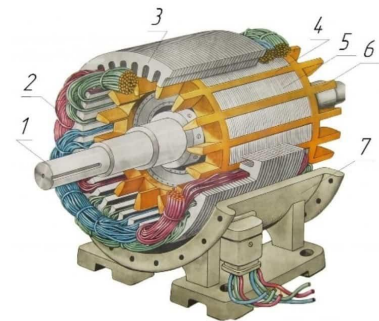

Умное устройство

Гуга

Что это за устройство?

Ответ простой – робот-микроволновая печь.

Удобный робот позволяет:

- Подогревать еду, не уходя с места. Робот сам положит в себя нужную пищу с помощью своих ног и рук.
- Он спросит вас на какое время поставить на подогрев, не забыв про режим нагрева.