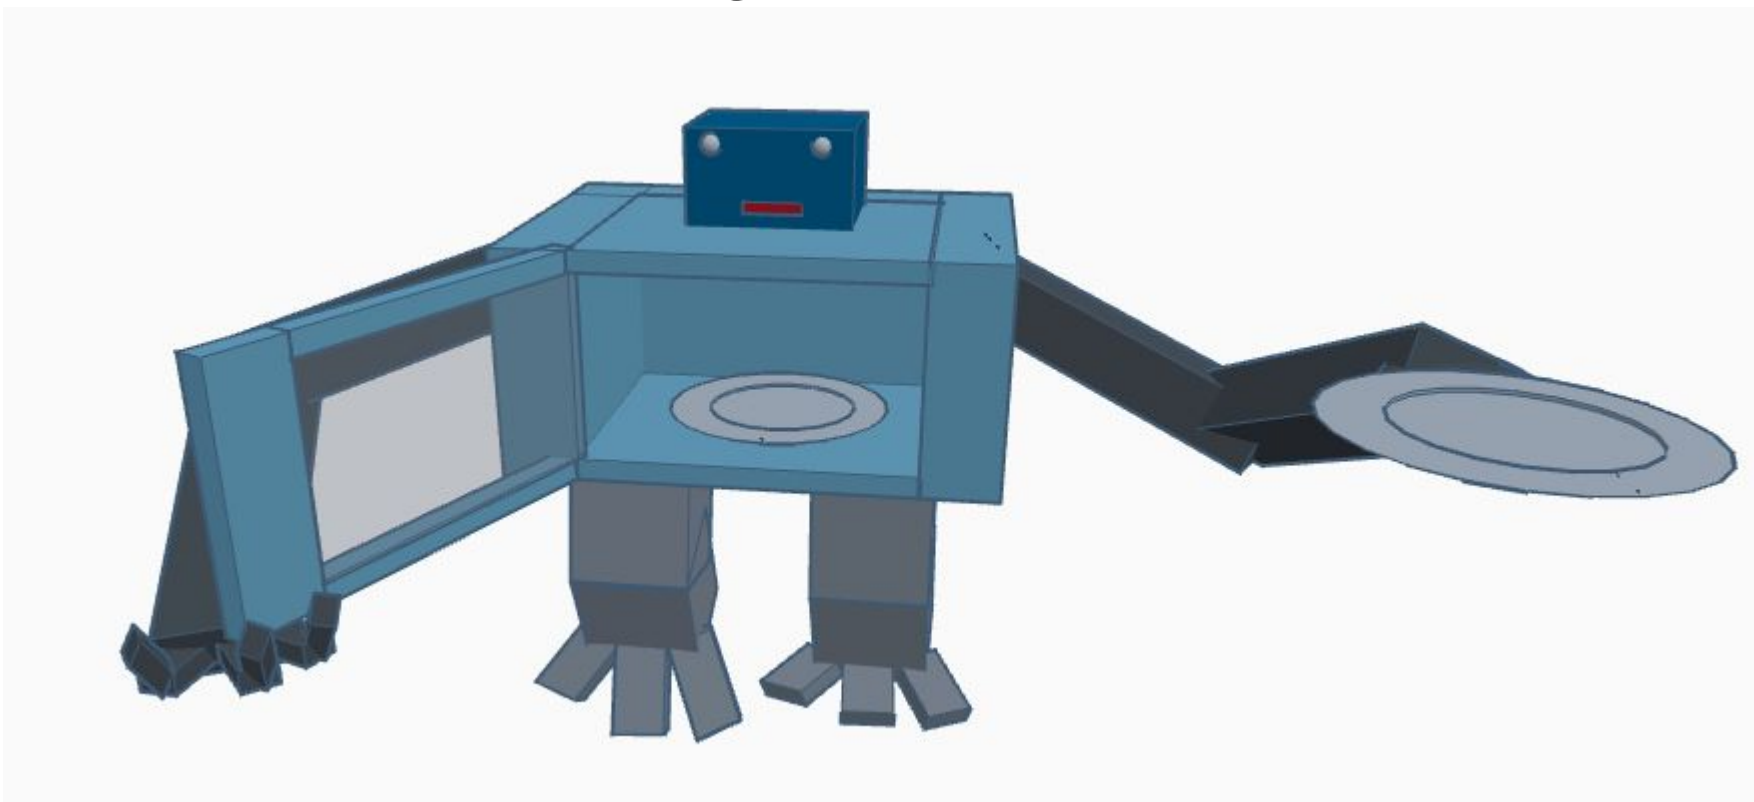

Умное устройство

Гуга

Что это за устройство?

Ответ простой – робот-микроволновая печь.

Удобный робот позволяет:

- Подогревать еду, не уходя с места. Робот сам положит в себя нужную пищу с помощью своих ног и рук.
- Он спросит вас на какое время поставить на подогрев, не забыв про режим нагрева.

• Он м...
тем. ...ся с вами на большое колич

2:

3:

Гуга как робот

- Советуется использовать при обращении имя «Гуга». Он воспринимает это слово как своё имя.
- Может выполнять не только функции микроволновки, но и некоторые другие, которые ему позволяют физические способности, однако лучше использовать его в качестве официанта.
- У него есть «брат» Гега