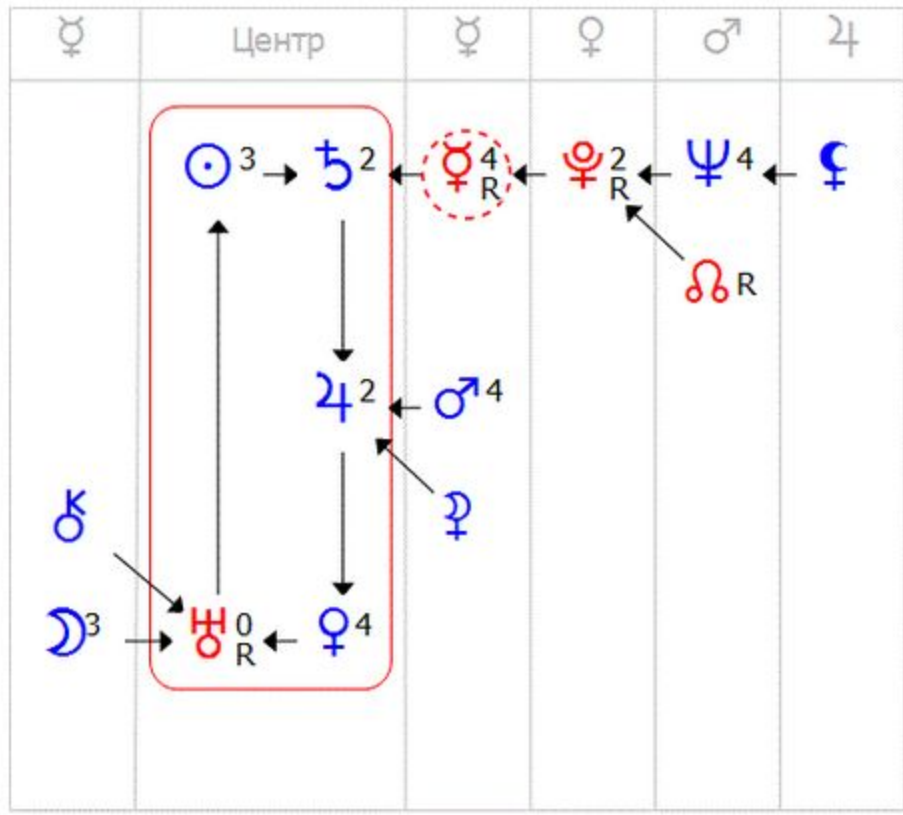

Формула Души: 25 декабря 1957 : 10 00 00 Показать Формулу Космог

www.AstroFD.ru

Быстрое Интернет-соединение.

Примечание: Формулы рассчитываются по Московскому времени с помощью программы [AstroFD](http://astrofd.ru). Перей