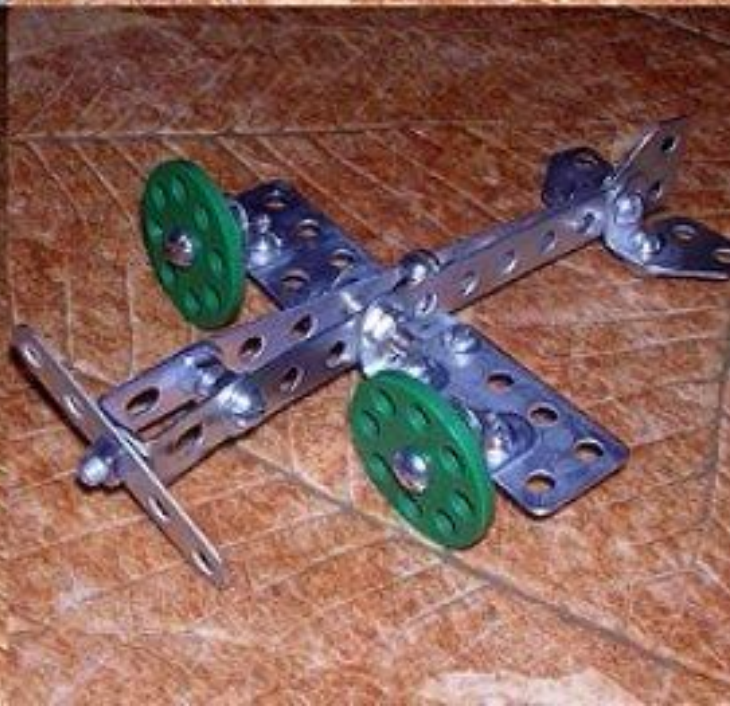

Металлический конструктор

OPEN.AZ

Детали конструктора

Гайки

Колёса

Накидной ключ

Гаечный ключ

Площадки

Кронштейны

Оси

Планки

Болты

**Что можно сделать из металлического
конструктора
Тачка**

Колодец

САМОДЕЛКИ

Стул и табурет

Поделки из конструктора
© WalDeMarus / Фотобанк Лори

lori.ru / 3.016.307

мельница

стул

Качели

Качели

карусель

Самокат