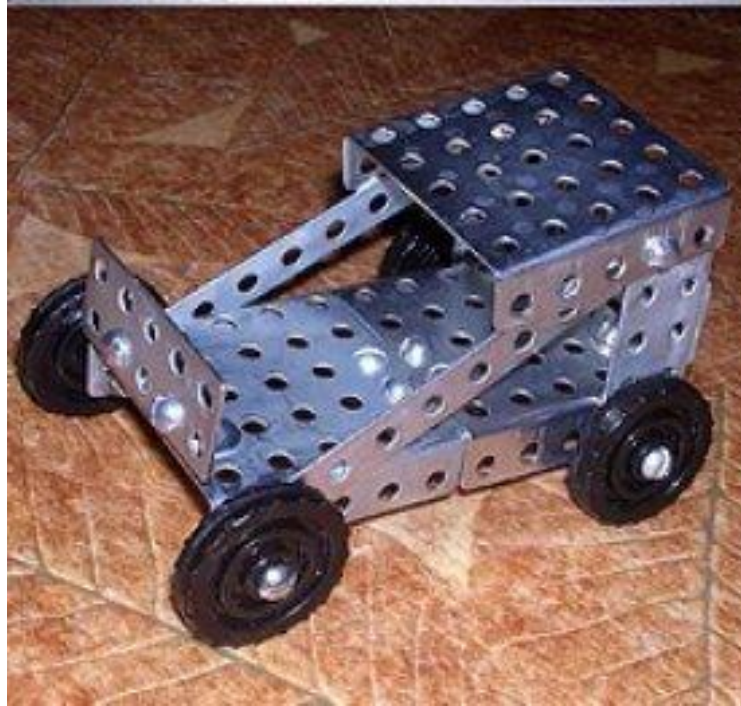

Металлический конструктор

OPEN.AZ

Детали конструктора

Гайки

Колёса

Накидной ключ

Гаечный ключ

Площадки

Кронштейны

Оси

Планки

Болты

**Что можно сделать из металлического
конструктора
Тачка**

Колодец

САМОДЕЛКИ

Стул и табурет

Поделки из конструктора
© WalDeMarus / Фотобанк Лори

lori.ru / 3.016.307

мельница

стул

Качели

Качели

карусель

Самокат