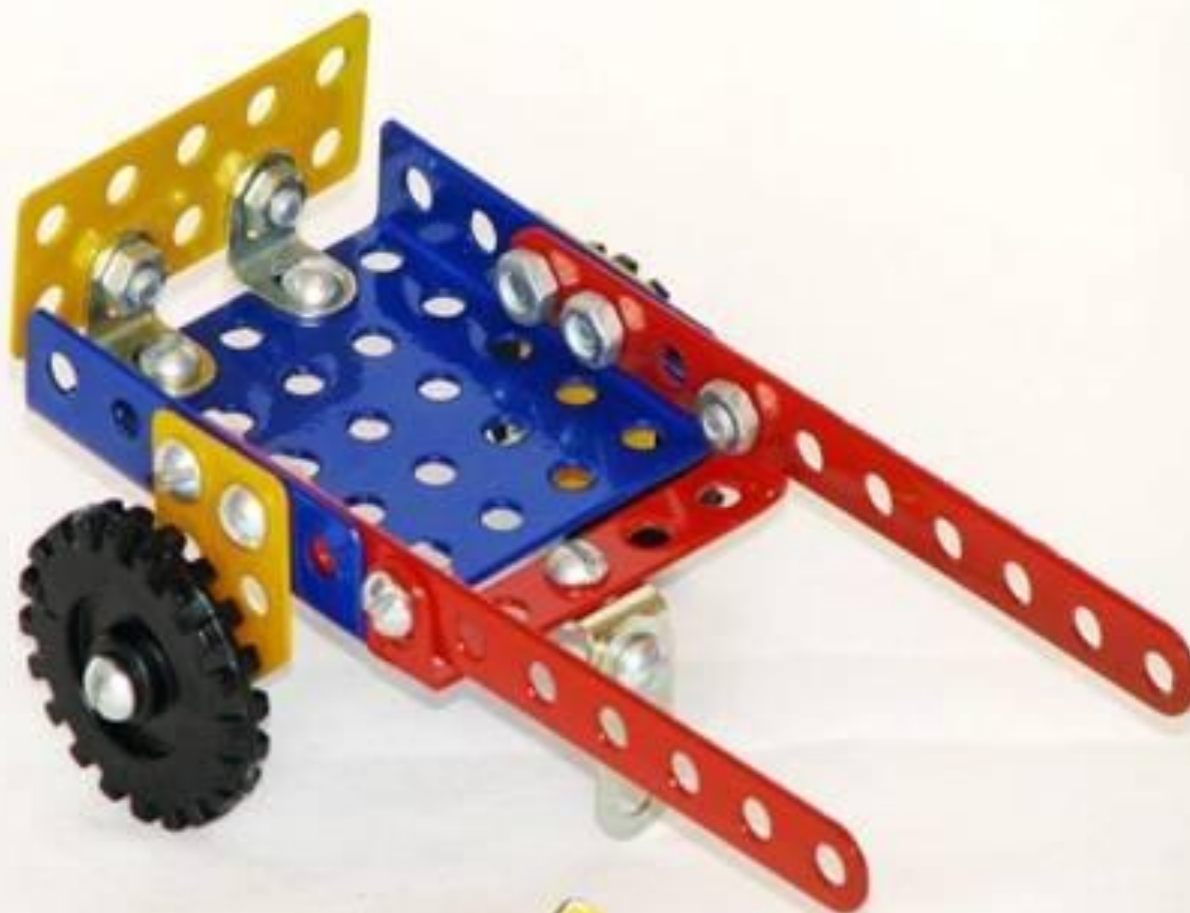

Металлический конструктор

OPEN.AZ

Детали конструктора

Гайки

Колёса

Накидной ключ

Гаечный ключ

Площадки

Кронштейны

Оси

Планки

Болты

**Что можно сделать из металлического
конструктора
Тачка**

Колодец

САМОДЕЛКИ

Стул и табурет

Поделки из конструктора
© WalDeMarus / Фотобанк Лори

lori.ru / 3.016.307

мельница

стул

Качели

Качели

карусель

Самокат