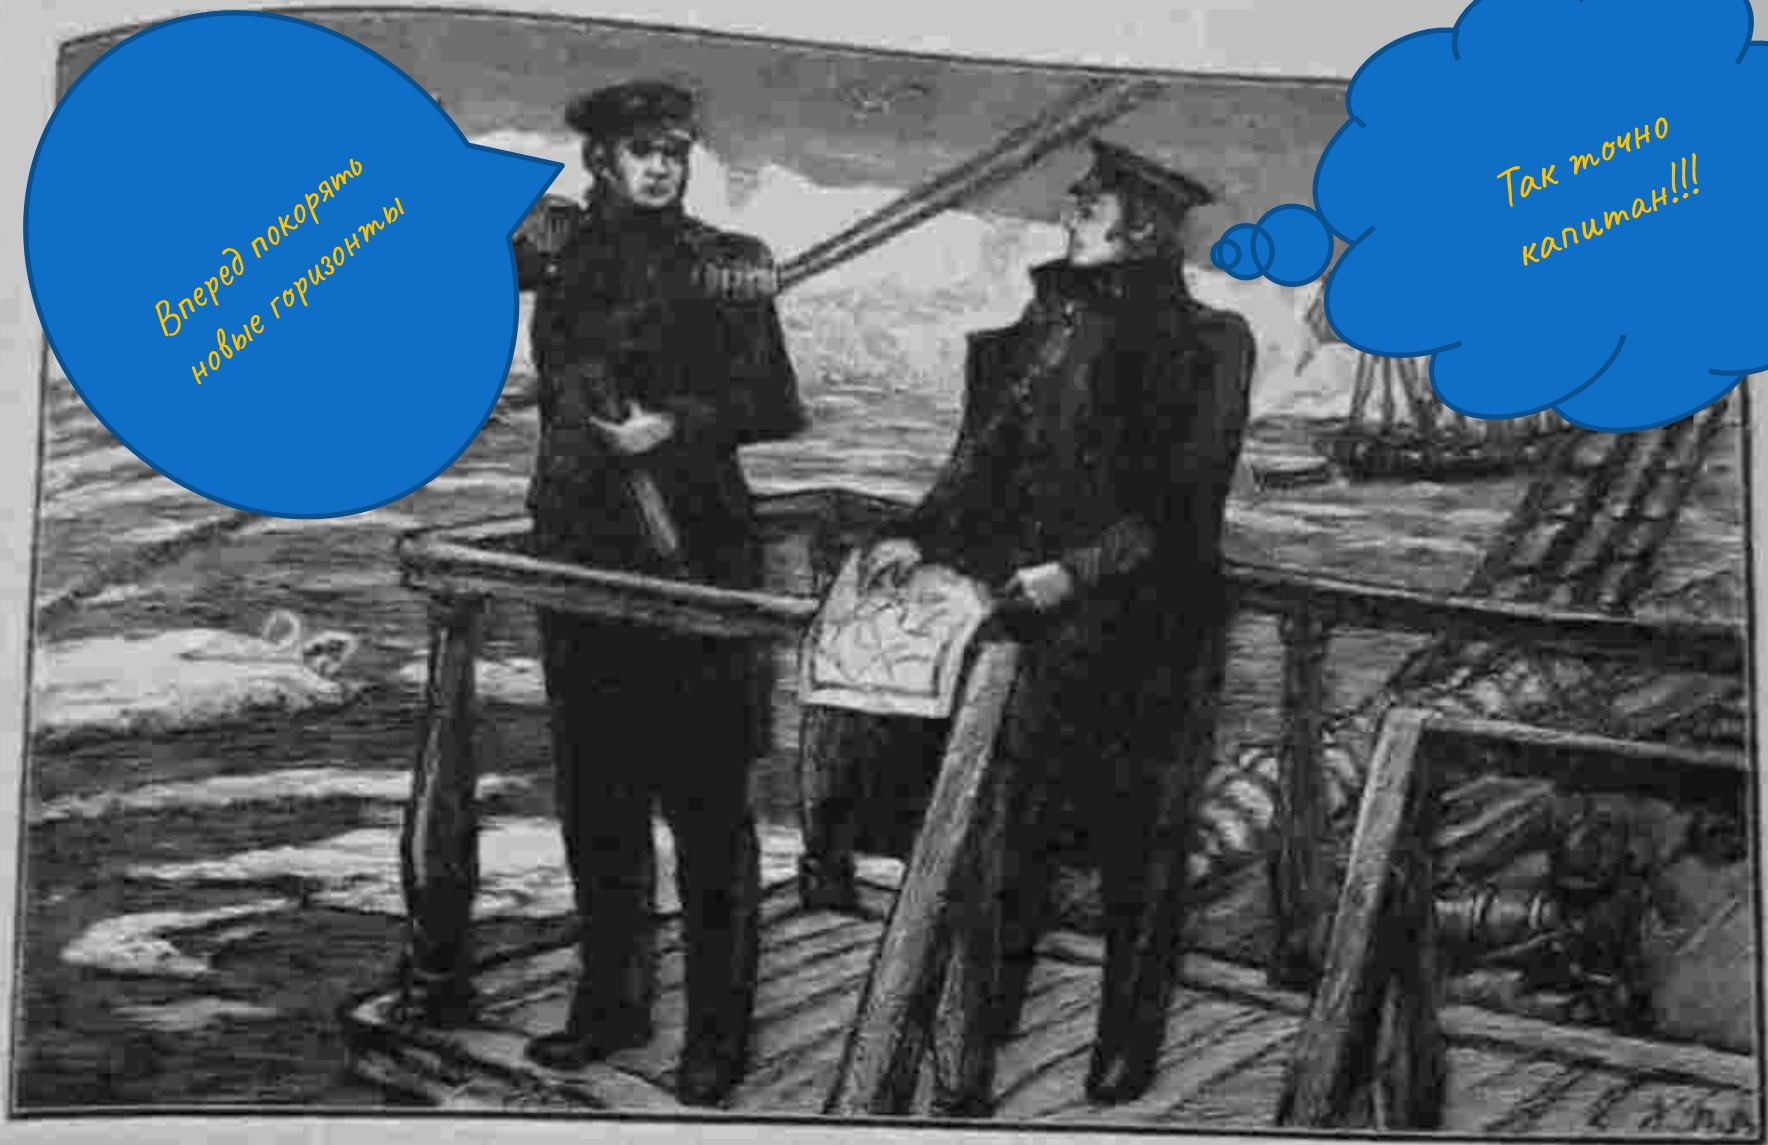

ПЛАВАНИЕ Ф.Ф. БЕЛЛИНСГАУЗЕНА
и М.П. ЛАЗАРЕВА в 1819-1821 гг.
16.I.1820 Дата открытия Антарктиды экспедицией
Беллинсгаузена-Лазарева
о.Восток Острова, открытого

Хотите ли вы пройти
виртуально по реальному
маршруту первой русской
антарктической экспедиции?

Диаграммы + анкеты

Конференция
«Полярников»

Мы сможем ответить на самый
главный вопрос:

А нужны ли человечеству
открытия?

Вперед покорять
новые горизонты

Так точно
капитан!!!

Ф. Ф. Беллинсгаузен и М. П. Лавров у берегов Антарктиды.
(Рисунок П. В. Вильямова; гравировка Д. С. Пашова.)