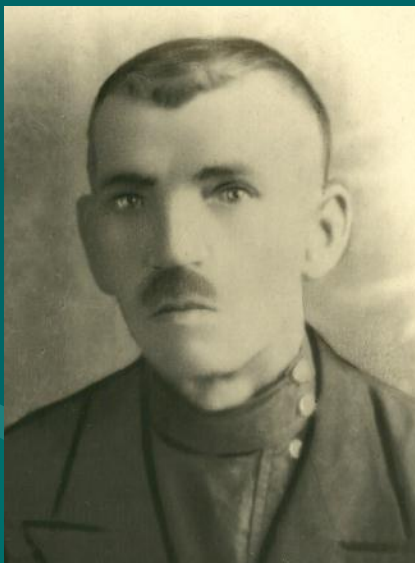

Родословная моей семьи

Выполнил ученик 4
класса школы №2
Давыдов Даниил

Цели и задачи работы :

- Изучить историю своей семьи.
- Построить генеалогическое дерево.

Мамина линия

Прадедушка – Рашев Иван
Михайлович
(1890-1953)

Среди торговцев рыбой
(в нижнем ряду в центре)

Мамина линия

Прабабушка –Тархова
Антонина Петровна
(1899-1981)

Дом
в Холмгорском р-не
Архангельской области

Мамина линия

Прабабушка -Новикова

Анна Андреевна
(1901-2001)