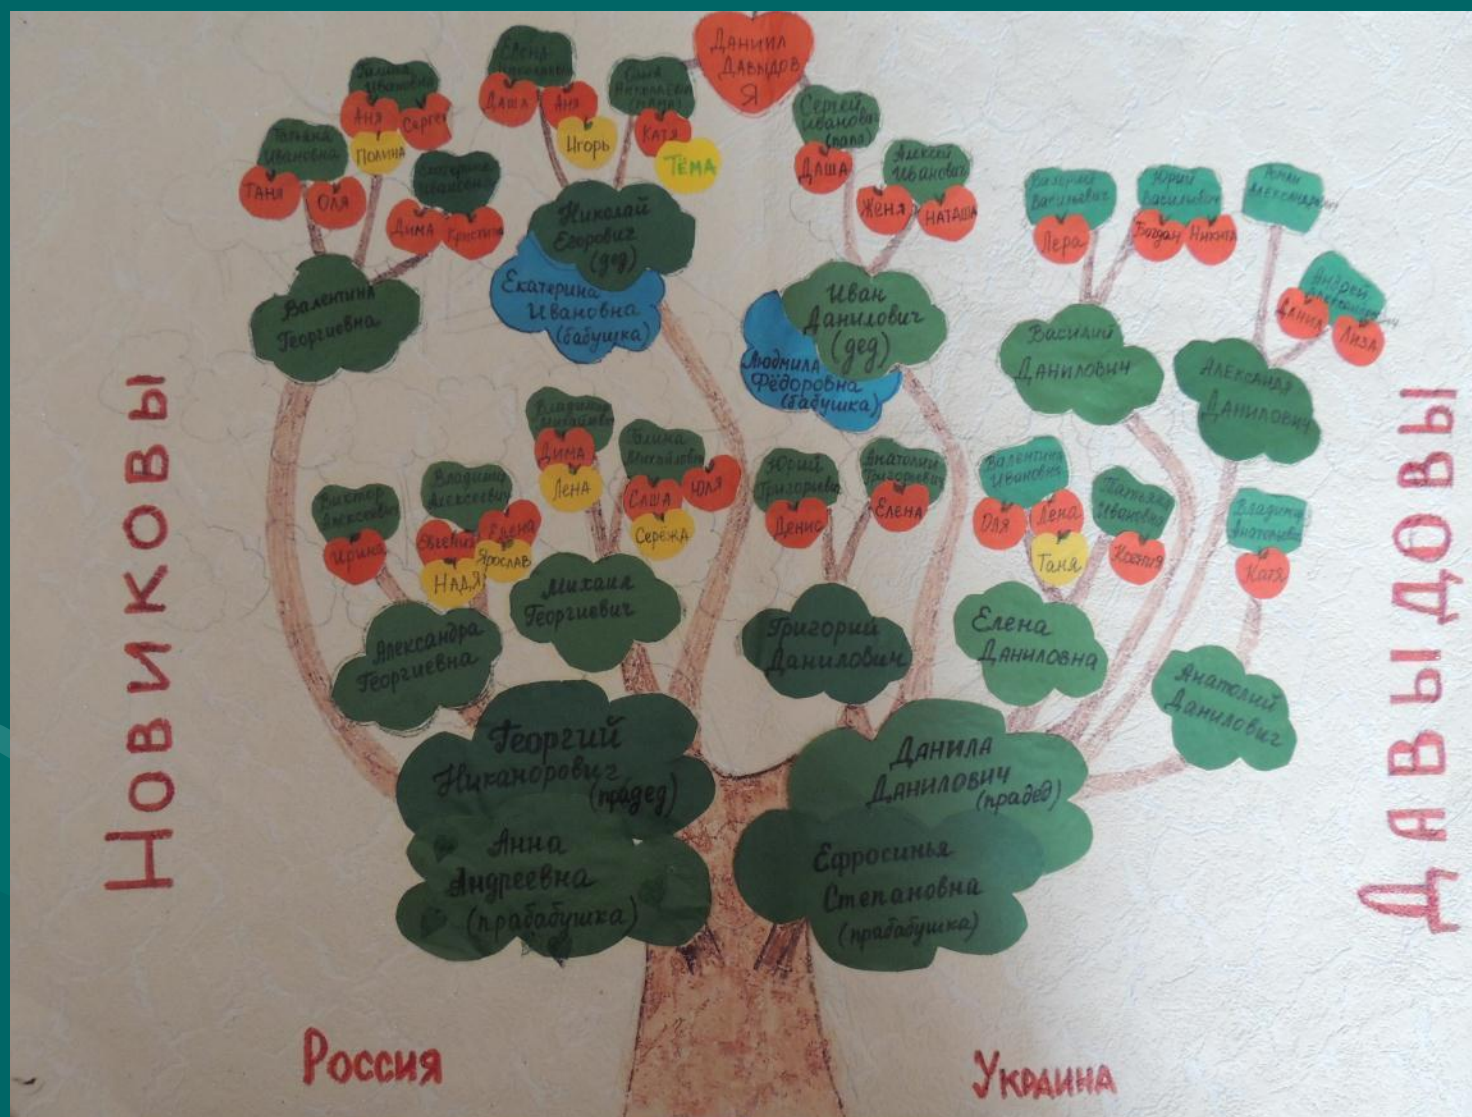

Родословная моей семьи

Выполнил ученик 4
класса школы №2
Давыдов Даниил

Цели и задачи работы :

- Изучить историю своей семьи.
- Построить генеалогическое дерево.

Мамина линия

Прадедушка – Рашев Иван
Михайлович
(1890-1953)

Прабабушка –
Ефросинья Степановна
(1911-1974)

Дом Давыдовых
село Добрянка
Кировоградской области
Украина

Папина линия

Прадедушка –
Вдовин Федор ?

Прабабушка –
Манойло Александра
Кузьминична
(1914-1984)

Родители папы - Давыдовы

Бабушка - Людмила
Федоровна
(1938-1990)

Дедушка – Иван
Данилович (1934 г.р.)

Я и моя семья

Папа – Сергей
Иванович

Мама – Ольга
Николаевна

Сестры – Даша и
Катя

Племянник – Артем

Генеалогическое дерево