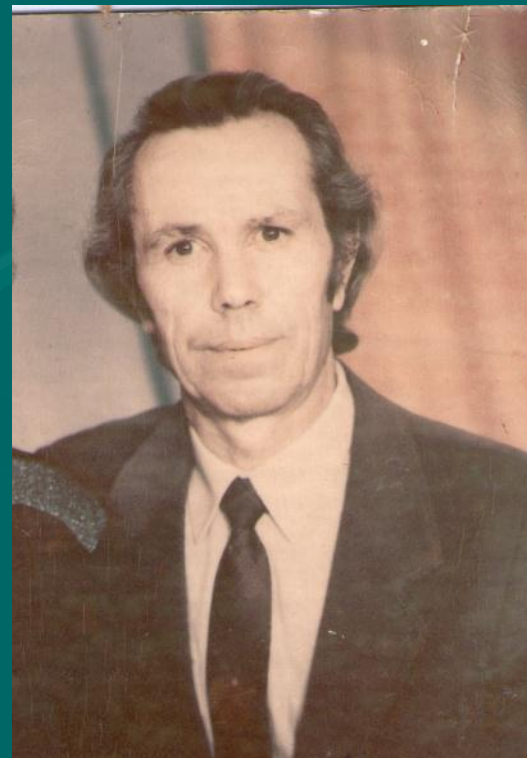

Родословная моей семьи

Выполнил ученик 4
класса школы №2
Давыдов Даниил

Цели и задачи работы :

- Изучить историю своей семьи.
- Построить генеалогическое дерево.

Мамина линия

Прадедушка – Рашев Иван
Михайлович
(1890-1953)

Прадедушка –Новиков

Георгий Никанорович
(1901-1944)

погиб под Харьковом

Родители мамы - Новиковы

Бабушка – Екатерина
Ивановна (1941 г.р.)

Дедушка – Николай
Егорович (1935-1993)

Папина линия Давыдовы

Прадедушка –
Данил Данилович
(1907-1961)