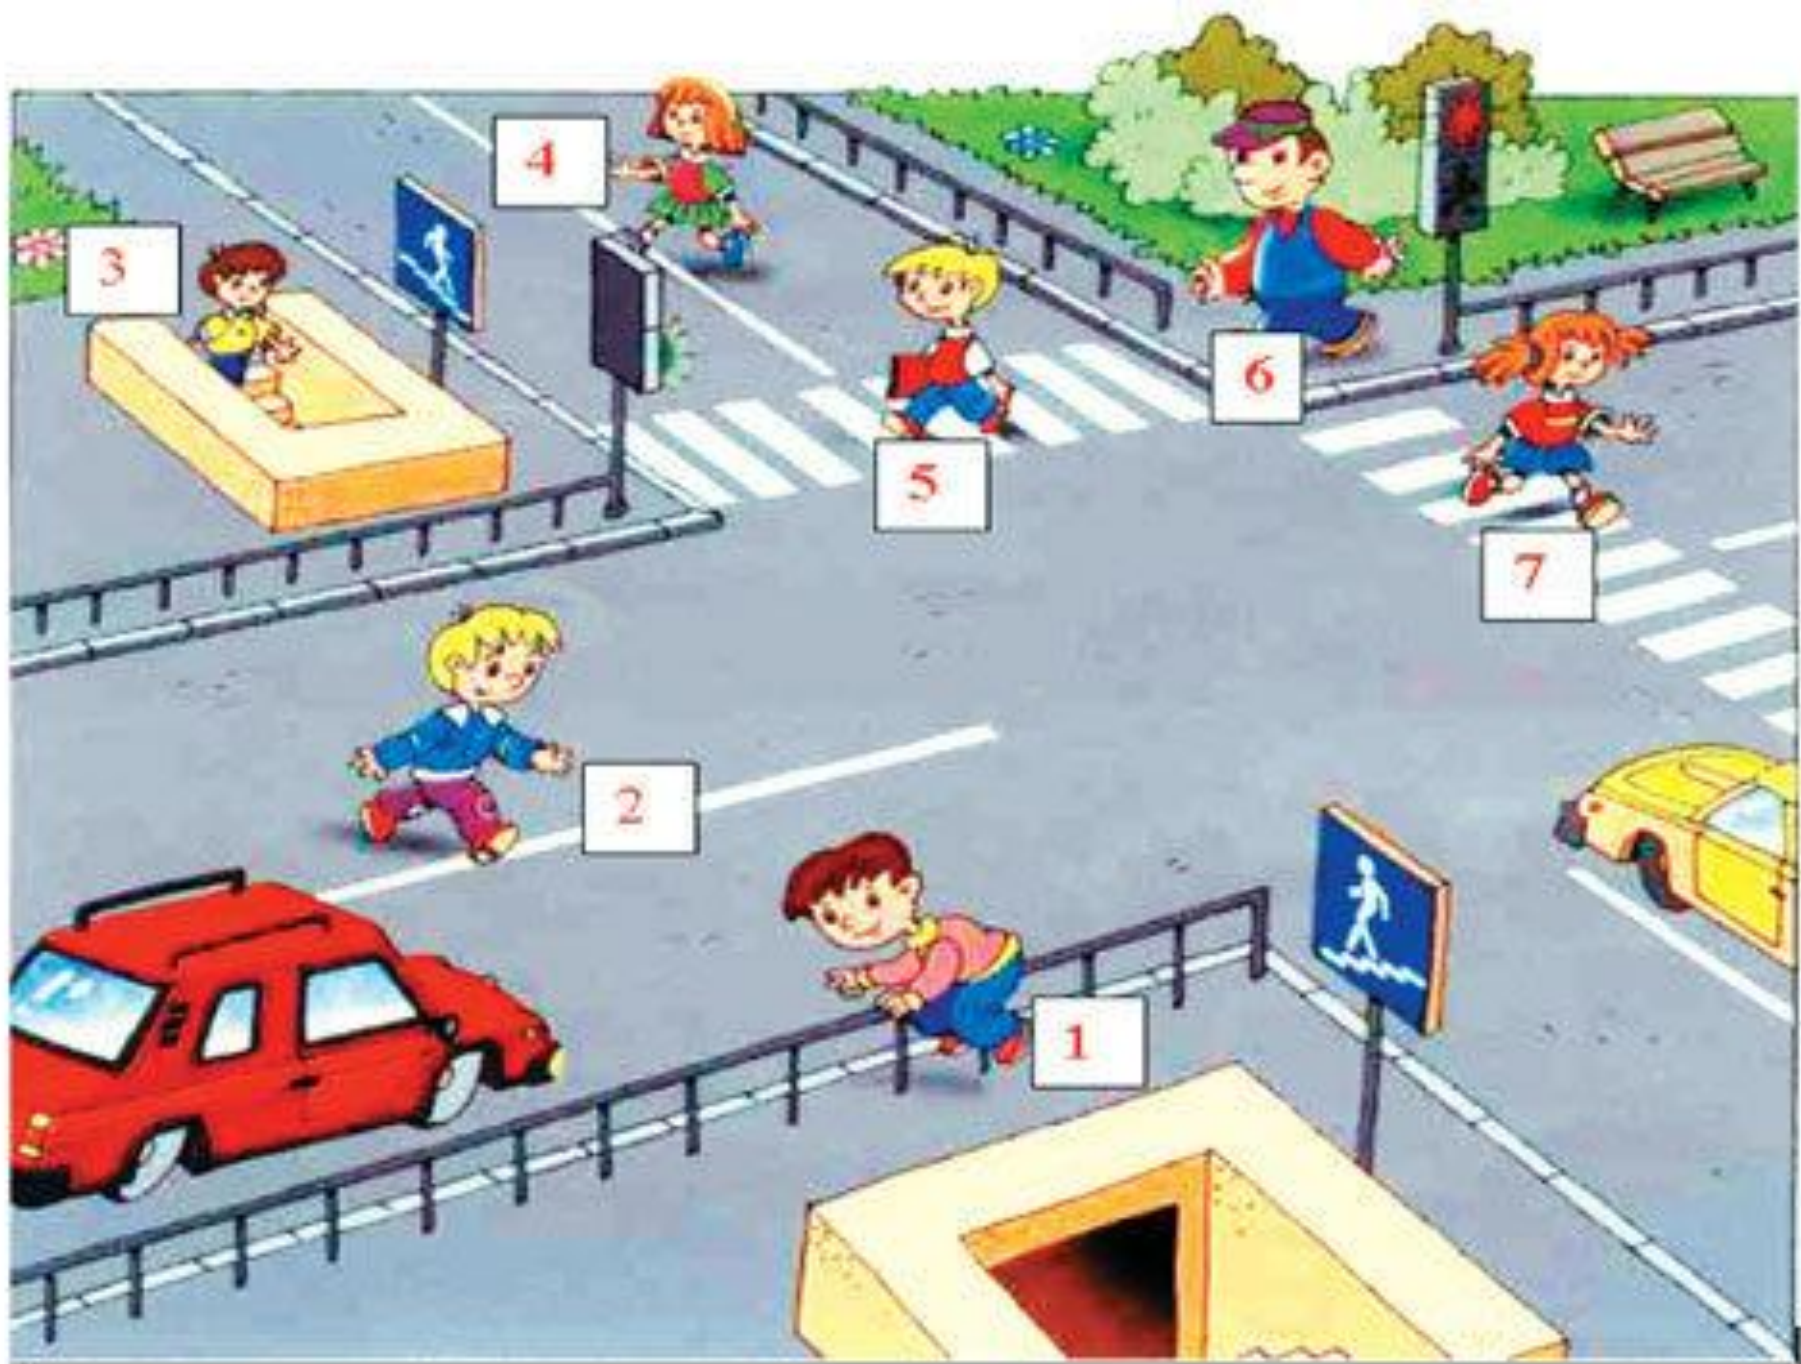

# ИНТЕРЕСНЫЕ ФАКТЫ О ПРАВИЛАХ ДОРОЖНОГО ДВИЖЕНИЯ

- Правостороннее движение в России было введено в 1812 году для экипажей и повозок
- Первый светофор был установлен в Москве в 1924 году

# ИНТЕРЕСНЫЕ ФАКТЫ О ПРАВИЛАХ ДОРОЖНОГО ДВИЖЕНИЯ

- **В** 1924 году для регулировки дорожного движения на улицах Москвы стал применяться жезл

# ИНТЕРЕСНЫЕ ФАКТЫ О ПРАВИЛАХ ДОРОЖНОГО ДВИЖЕНИЯ

- Первые предупреждающие знаки появились в 1926 году:  
«Перекрёсток»,  
«Крутой поворот»,  
«Железнодорожный переезд»,  
«Неровная дорога»

# ИНТЕРЕСНЫЕ ФАКТЫ О ПРАВИЛАХ ДОРОЖНОГО ДВИЖЕНИЯ

- «Островки безопасности» для пешеходов появились в 1933 году.