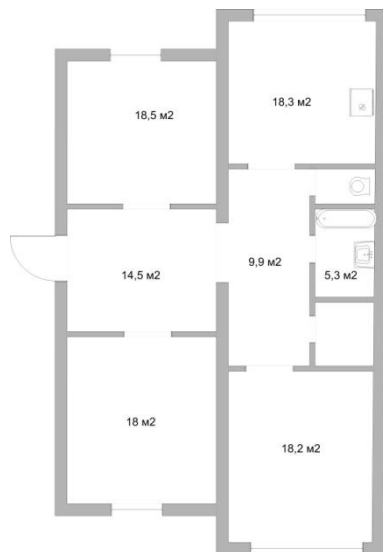

ООО «МИР КВАРТИР»
Член Ассоциации риэлтеров Санкт-Петербурга
191025, Санкт-Петербург, ул. Рубинштейна, д.8
www.mirkv.ru тел.: (812) 380-73-30

Пушкин, Конюшенная, 23

13 000 000 руб.

Редкое предложение в одном из самых экологически чистых районов СПб в г. Пушкин, музее-заповеднике Царское Село. Отличная двухсторонняя 3-комнатная квартира на высоком 1-м этаже 5-этажного дома 1997 года постройки. Общая площадь 107,5 м². Пл. комнат: 18,5+18+18,2 кв.м. Пл. кухни: 18,3 кв.м. Высота потолка: 3 м. Требуется косметический ремонт. Перекрытия: Железобетон Вход: Со двора Вид из окон: Во двор Дом расположен в отдалении от улицы в уютном дворе. Двор ухожен и благоустроен. Чистый подъезд, Хорошие соседи. ТСЖ. До Екатерининского парка 5 мин. пешком. Магазины и рестораны в шаговой доступности.

Цена за метр = 120 930 руб.

Общая площадь = 107,5 кв.м.