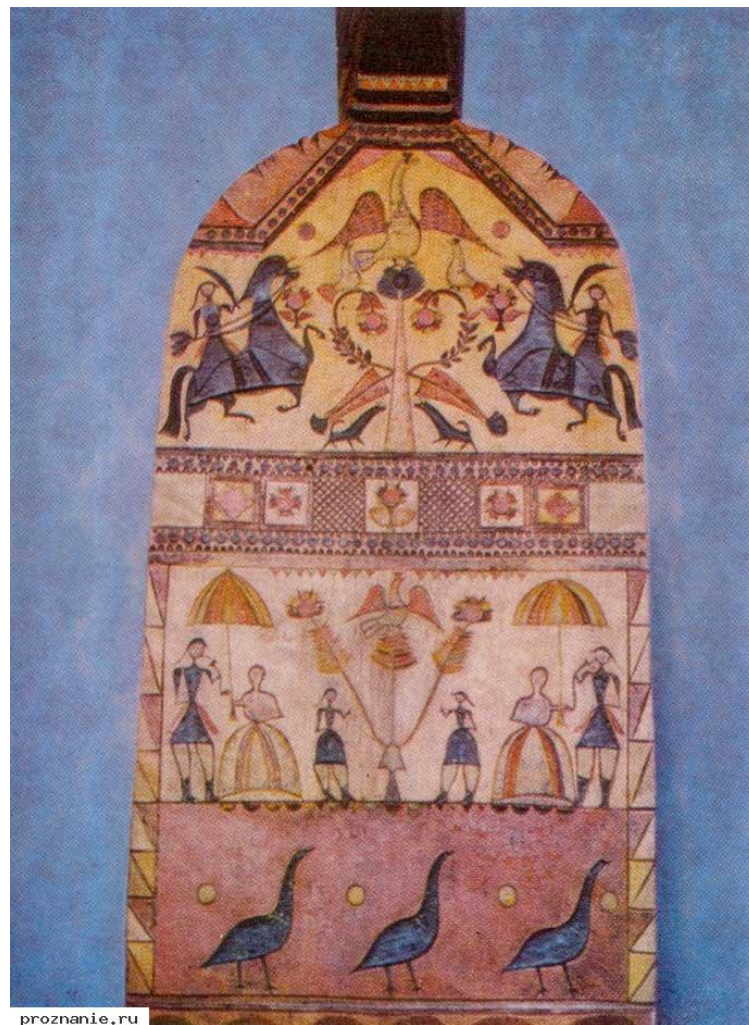

Городецкая роспись

Городецкая роспись берет свое начало с XIX века. В это время она стала русским народным художественным промыслом, который возник в Нижегородской губернии около города Городец.

Характерные признаки городецкой росписи