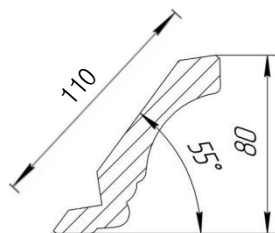

Багет наклонный

2800 mm

№1

№2

№3

Багет фигурный

2500 mm

№1

№2

№3

№4

№5

№6

№7