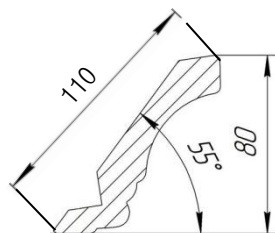

Джулетта
а

Лига
а

Ромео
о

Афин
а

Радиусные
фасады

Багет наклонный

2800 mm

№1