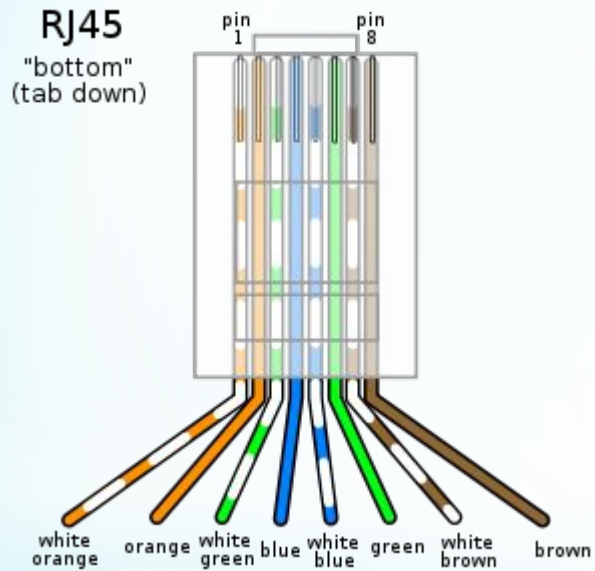

Схема расположения основных узлов коммутации с ПК узла коммутации

Структура кабеля типа «витая пара»

Внешний вид розетки RJ-45 категории 5е

Внешний вид коннектора RJ45

Сервер

Распределение протоколов по уровням модели ТСР/ІР.