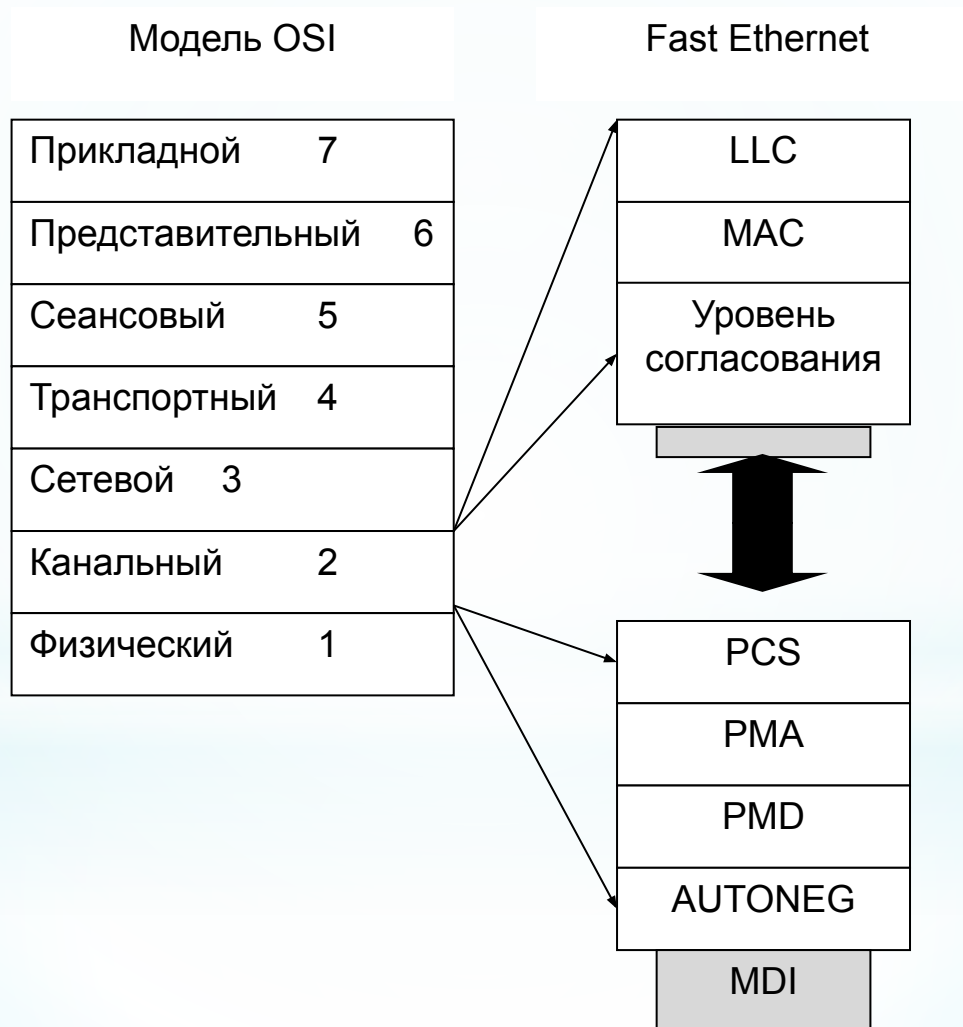

Индивидуальное задание на тему:
Монтаж и настройка локальной
вычислительной сети
ИО ЦКУ ГБОУ СПО
«Волжский политехнический
техникум»»

Информационная инфраструктура

Структура уровней стандарта FastEthernet

Схема расположения основных узлов коммутации с ПК узла коммутации

Структура кабеля типа «витая пара»

Внешний вид розетки RJ-45 категории 5е

Внешний вид коннектора RJ45

Сервер

Распределение протоколов по уровням модели ТСР/ІР.

Уровень	Протоколы
1	2
Прикладной	Например, HTTP, RTP, FTP, DNS
<u>Транспортный</u>	Например, TCP, UDP, SCTP, DCCP
Сетевой	IP
Доступа к среде	<u>Ethernet</u> , IEEE 802.11 <u>WirelessEthernet</u> , SLIP, <u>TokenRing</u> , ATM и MPLS, физическая среда и принципы кодирования информации, T1, E1

Монтаж и настройка ЛВС