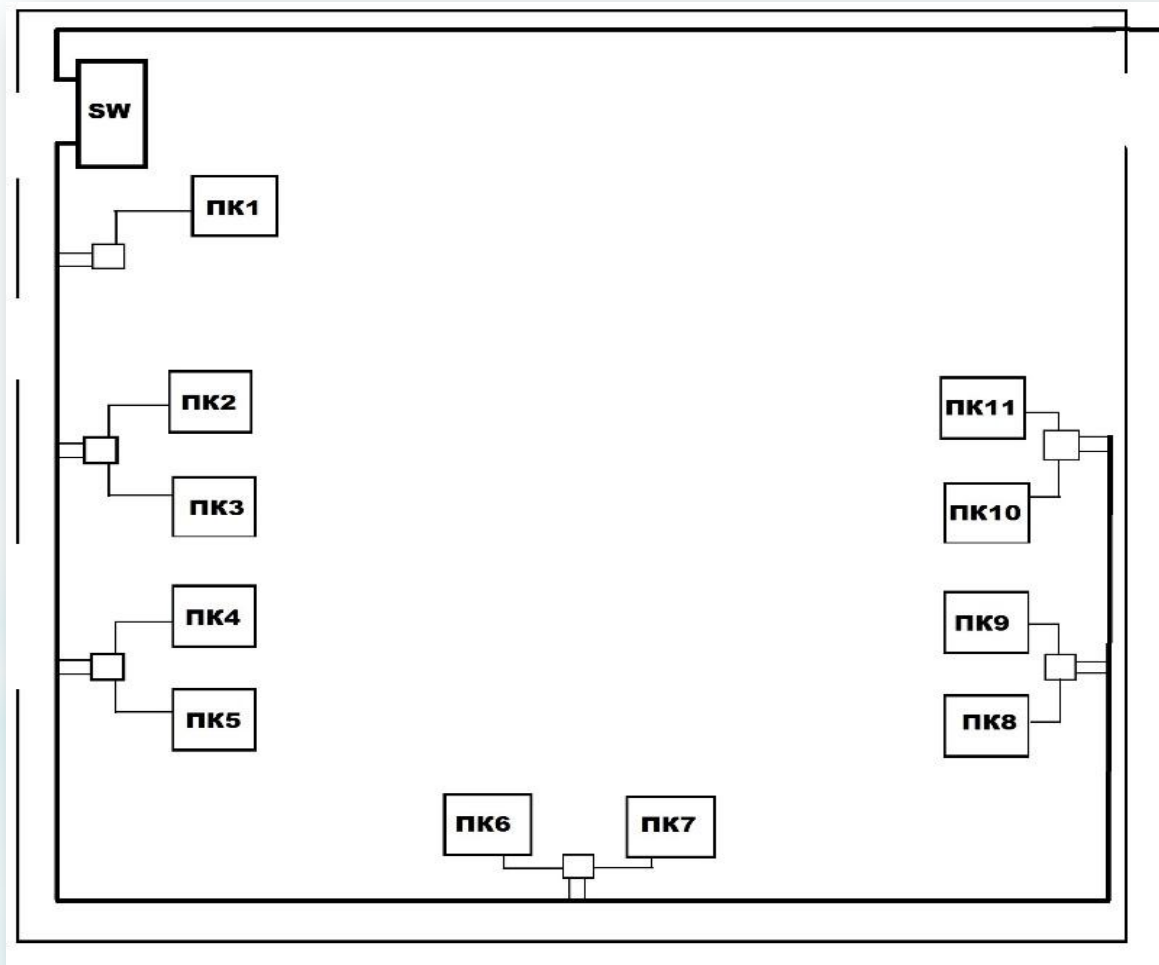

Индивидуальное задание на тему:
Монтаж и настройка локальной
вычислительной сети
ИО ЦКУ ГБОУ СПО
«Волжский политехнический
техникум»»

Информационная инфраструктура

Структура уровней стандарта FastEthernet

Схема расположения основных узлов коммутации с ПК узла коммутации

Структура кабеля типа «витая пара»

Внешний вид розетки RJ-45 категории 5е

Внешний вид коннектора RJ45

Сервер

Распределение протоколов по уровням модели ТСР/ІР.

Уровень	Протоколы
1	2
Прикладной	Например, HTTP, RTP, FTP, DNS
<u>Транспортный</u>	Например, TCP, UDP, SCTP, DCCP
Сетевой	IP
Доступа к среде	<u>Ethernet</u> , IEEE 802.11 <u>WirelessEthernet</u> , SLIP, <u>TokenRing</u> , ATM и MPLS, физическая среда и принципы кодирования информации, T1, E1

Монтаж и настройка ЛВС