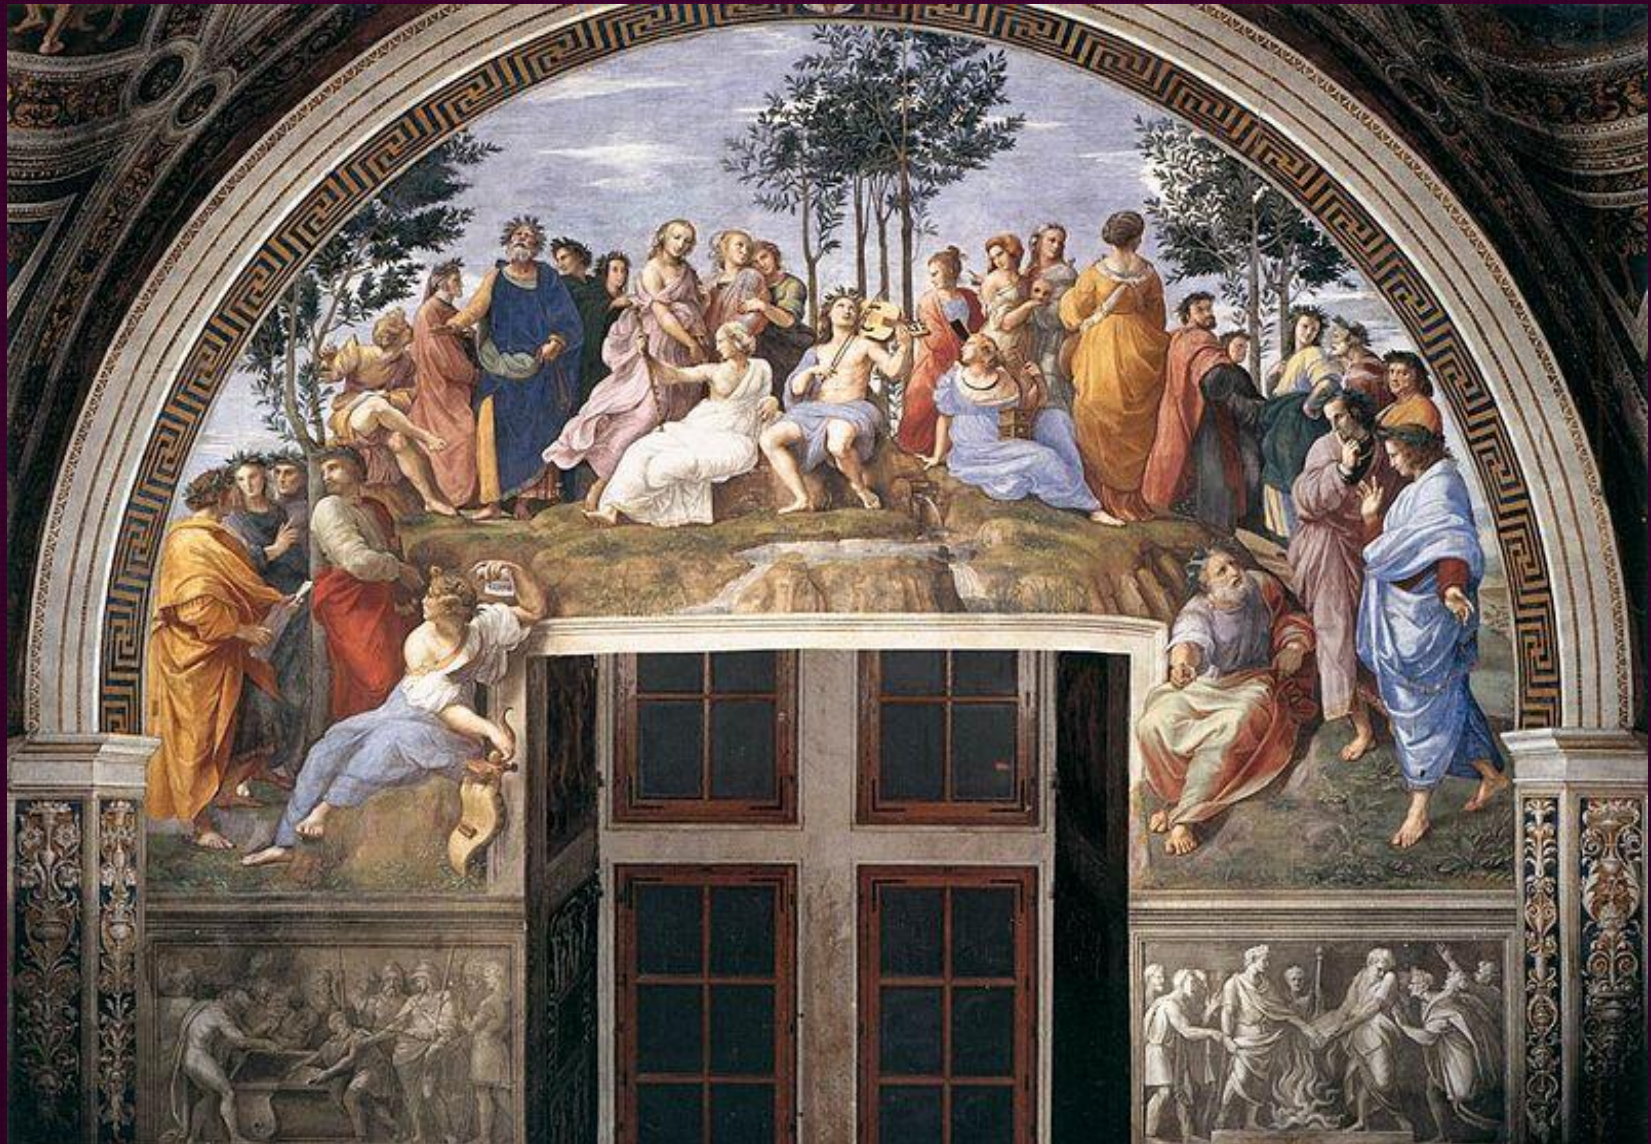

Парнас. 1509-1511. Апостольский дворец, Ватикан