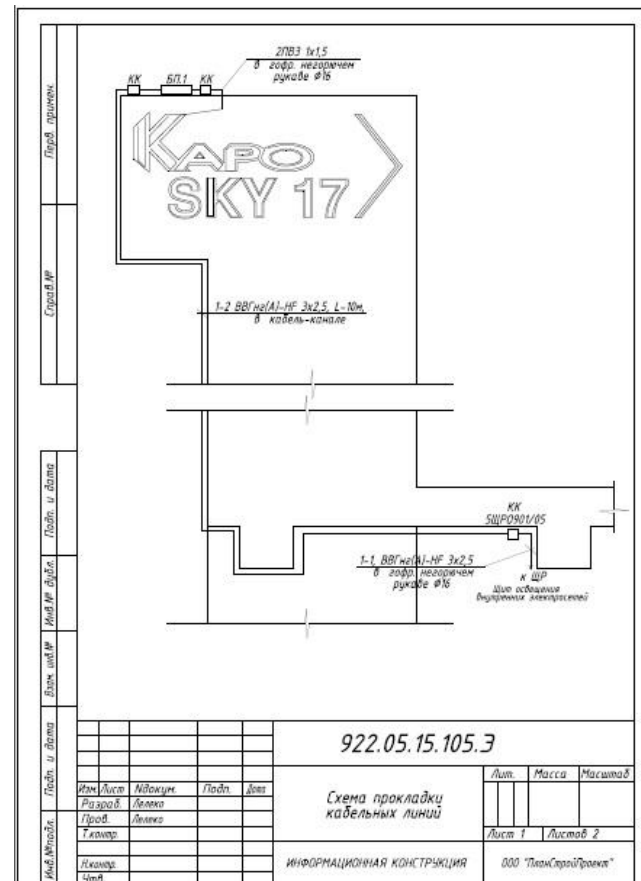

Проектно-конструкторская документация:

- проверочные расчеты несущих конструкций, включая определение всех действующих на конструкцию нагрузок;
- сборочные чертежи и разрезы;
- детализированные чертежи несущих конструкций, кронштейнов и металлорам;
- обследование несущих конструкций здания (требуется при установке информационной конструкции на крыше здания или в случае, если произведение габаритных размеров конструкции $H \times B > 50$ кв.м).

Электропроекты рекламных конструкций:

- расчет автоматов защиты;
- расчет сечения кабеля линии питания;
- схему прокладки кабельных трасс;
- выбор устройств управления рекламной конструкцией.

Технические экспертизы на:

- проектно-конструкторскую документацию;
- электропроекты.

Выдача технического заключения на соответствие проектно-конструкторской документации и электропроекту, по факту установки рекламной конструкции.