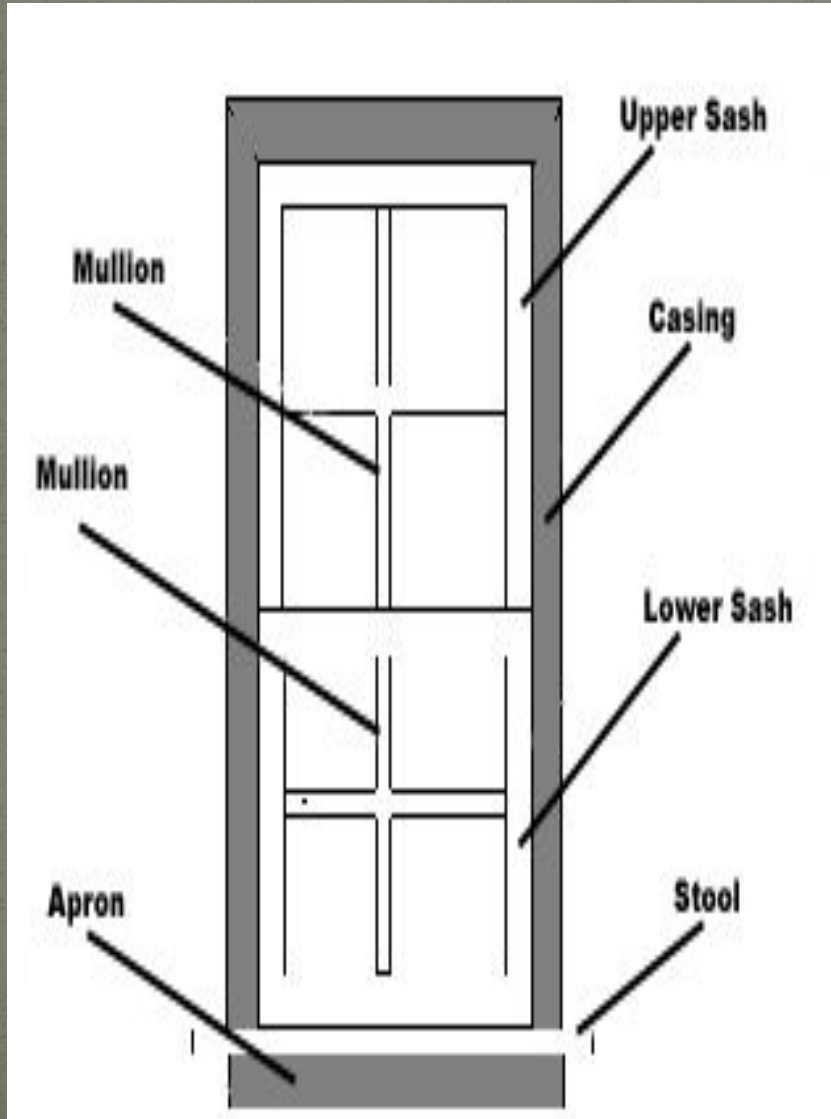

Casement window – створчатое окно с  
распашным открыванием створки наружу  
или внутрь

# Sash window (double hung) - подъёмное ОКНО

# Deadlight – глухое окно

Mullion window – многостворчатое окно  
со средником

# Mullion window – многостворчатое окно со средником