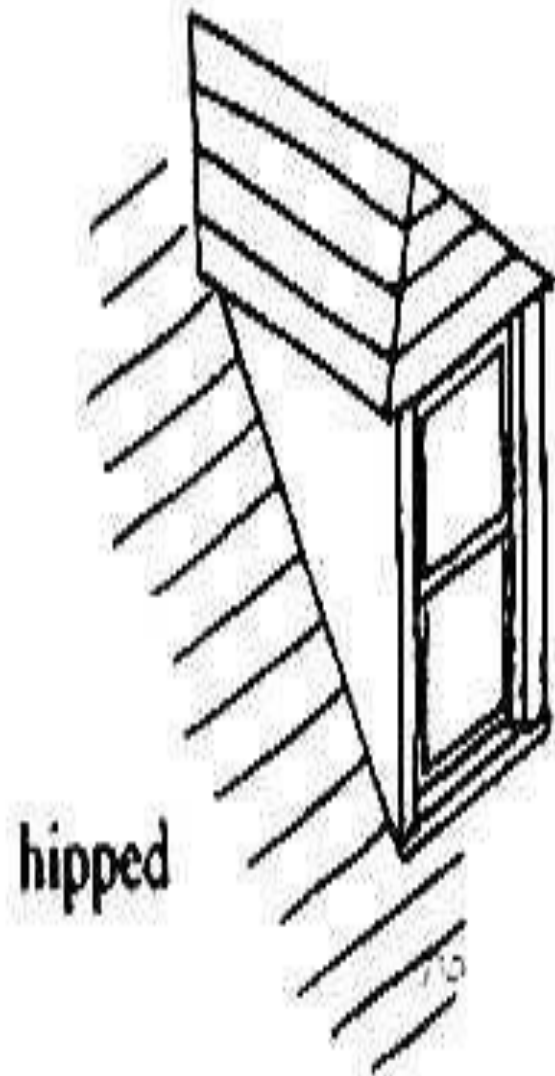

DORMER WINDOW STYLES