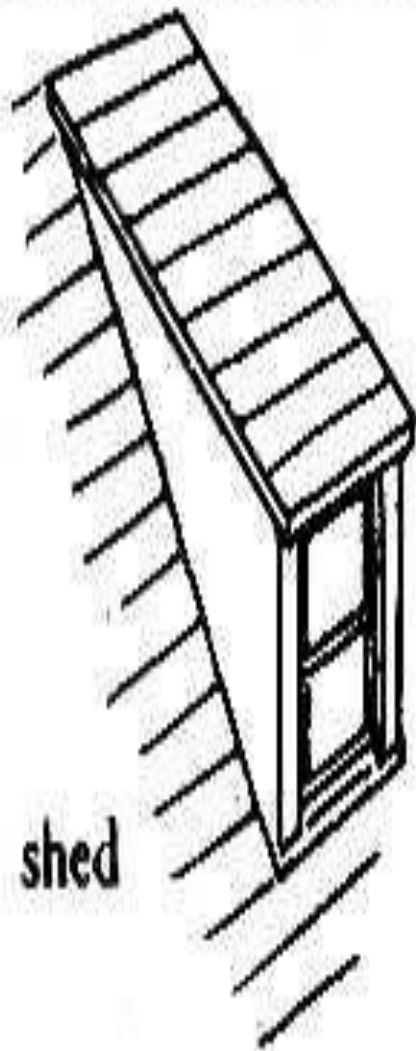

DORMER WINDOW STYLES