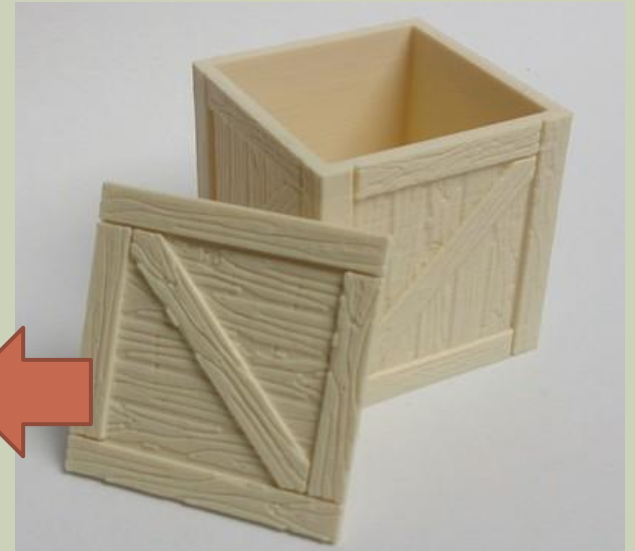

ПРОЕКТИРОВАНИЕ ДЕРЕВЯННОЙ ШКАТУЛКИ С ФАКТУРНЫМ ДЕКОРАТИВНЫМ ЭЛЕМЕНТОМ

Разработал
Проверил

Широбокова Д.В.
Санду О.М.

АНАЛОГИ

loir.blogspot.co

- Шкатулка для украшений, которая сама по себе - необычное, нетривиальное и яркое украшение

АНАЛОГИ

- Шкатулка с фактурной поверхностью, нанесенной посредством фрезерования на станке с ЧПУ

АНАЛОГИ

- Шкатулки с декоративным элементом на крышке, выполненным при помощи фрезерования на станке с ЧПУ, аддитивных технологий или лазерной гравировкой

КОНЦЕПЦИЯ

Новое
изделие

ОБРАЗ

ПОРТРЕТ ПОТРЕБИТЕЛЯ

- Товар ориентирован на женскую аудиторию в возрасте от 27 лет. Предназначен для индивидуального использования в жилых помещениях.

РАЗМЕРЫ

ФУНКЦИОНАЛ ШКАТУЛКИ

- Пример размещения украшений в шкатулке

- Пример размещения шкатулок в жилом помещении

МАТЕРИАЛЫ

Бархат серо-розовый

Массив
бука

СПАСИБО ЗА ВНИМАНИЕ!