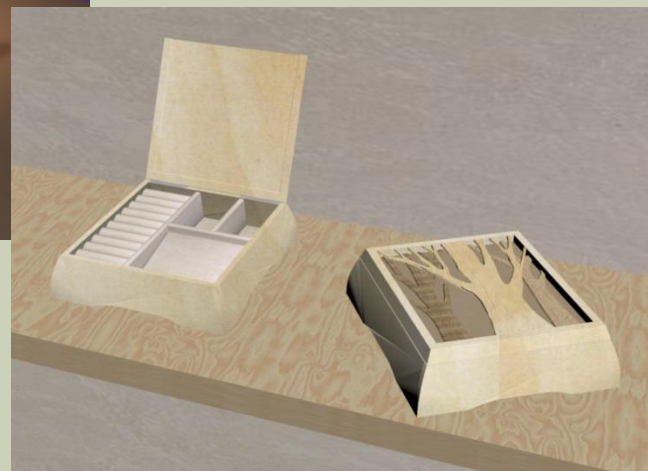

ПРОЕКТИРОВАНИЕ ДЕРЕВЯННОЙ ШКАТУЛКИ С ФАКТУРНЫМ ДЕКОРАТИВНЫМ ЭЛЕМЕНТОМ

Разработал
Проверил

Широбокова Д.В.
Санду О.М.

АНАЛОГИ

loir.blogspot.co

- Шкатулка для украшений, которая сама по себе - необычное, нетривиальное и яркое украшение

АНАЛОГИ

- Шкатулка с фактурной поверхностью, нанесенной посредством фрезерования на станке с ЧПУ

АНАЛОГИ

- Шкатулки с декоративным элементом на крышке, выполненным при помощи фрезерования на станке с ЧПУ, аддитивных технологий или лазерной гравировкой

КОНЦЕПЦИЯ

Новое
изделие

ОБРАЗ

ПОРТРЕТ ПОТРЕБИТЕЛЯ

- Товар ориентирован на женскую аудиторию в возрасте от 27 лет. Предназначен для индивидуального использования в жилых помещениях.

РАЗМЕРЫ

ФУНКЦИОНАЛ ШКАТУЛКИ

- Пример размещения украшений в шкатулке

- Пример размещения шкатулок в жилом помещении

МАТЕРИАЛЫ

Бархат серо-розовый

Массив
бука

СПАСИБО ЗА ВНИМАНИЕ!