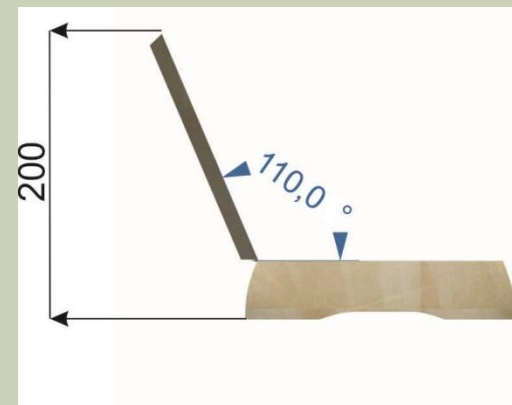

КОНЦЕПЦИЯ

Новое
изделие

ОБРАЗ

ПОРТРЕТ ПОТРЕБИТЕЛЯ

- Товар ориентирован на женскую аудиторию в возрасте от 27 лет. Предназначен для индивидуального использования в жилых помещениях.

РАЗМЕРЫ

ФУНКЦИОНАЛ ШКАТУЛКИ