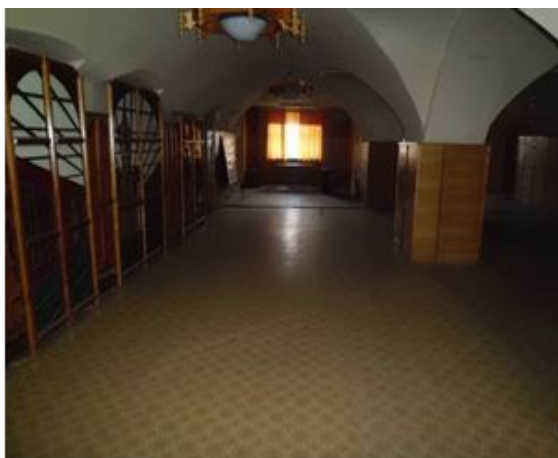

Фотоматериалы