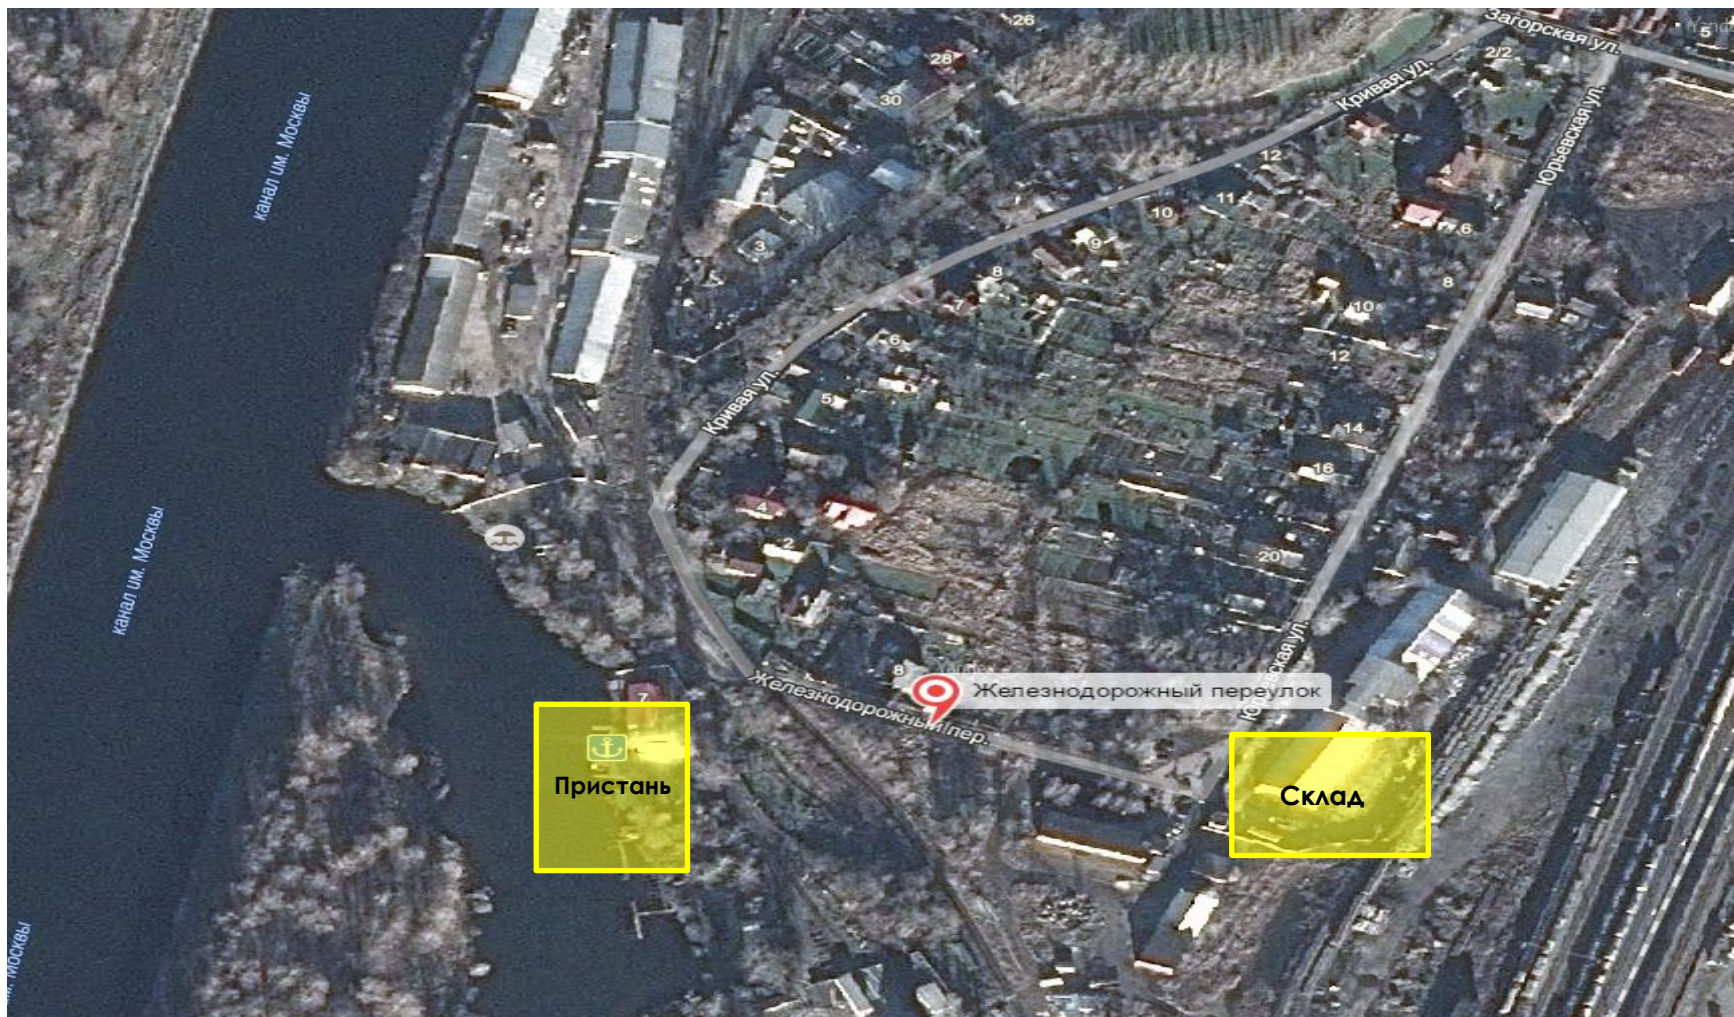

Объект нежилое здание, S - 101,2 кв.м

Состояние: удовлетворительное

Зарегистрировано: право собственности
Московской области

Арендатор: отсутствует

Фотоматериалы

Расположение объектов инфраструктуры

Информация
об объекте недвижимости, расположенном по адресу:
Московская область, г. Зарайск, ул. Металлистов, д. 7