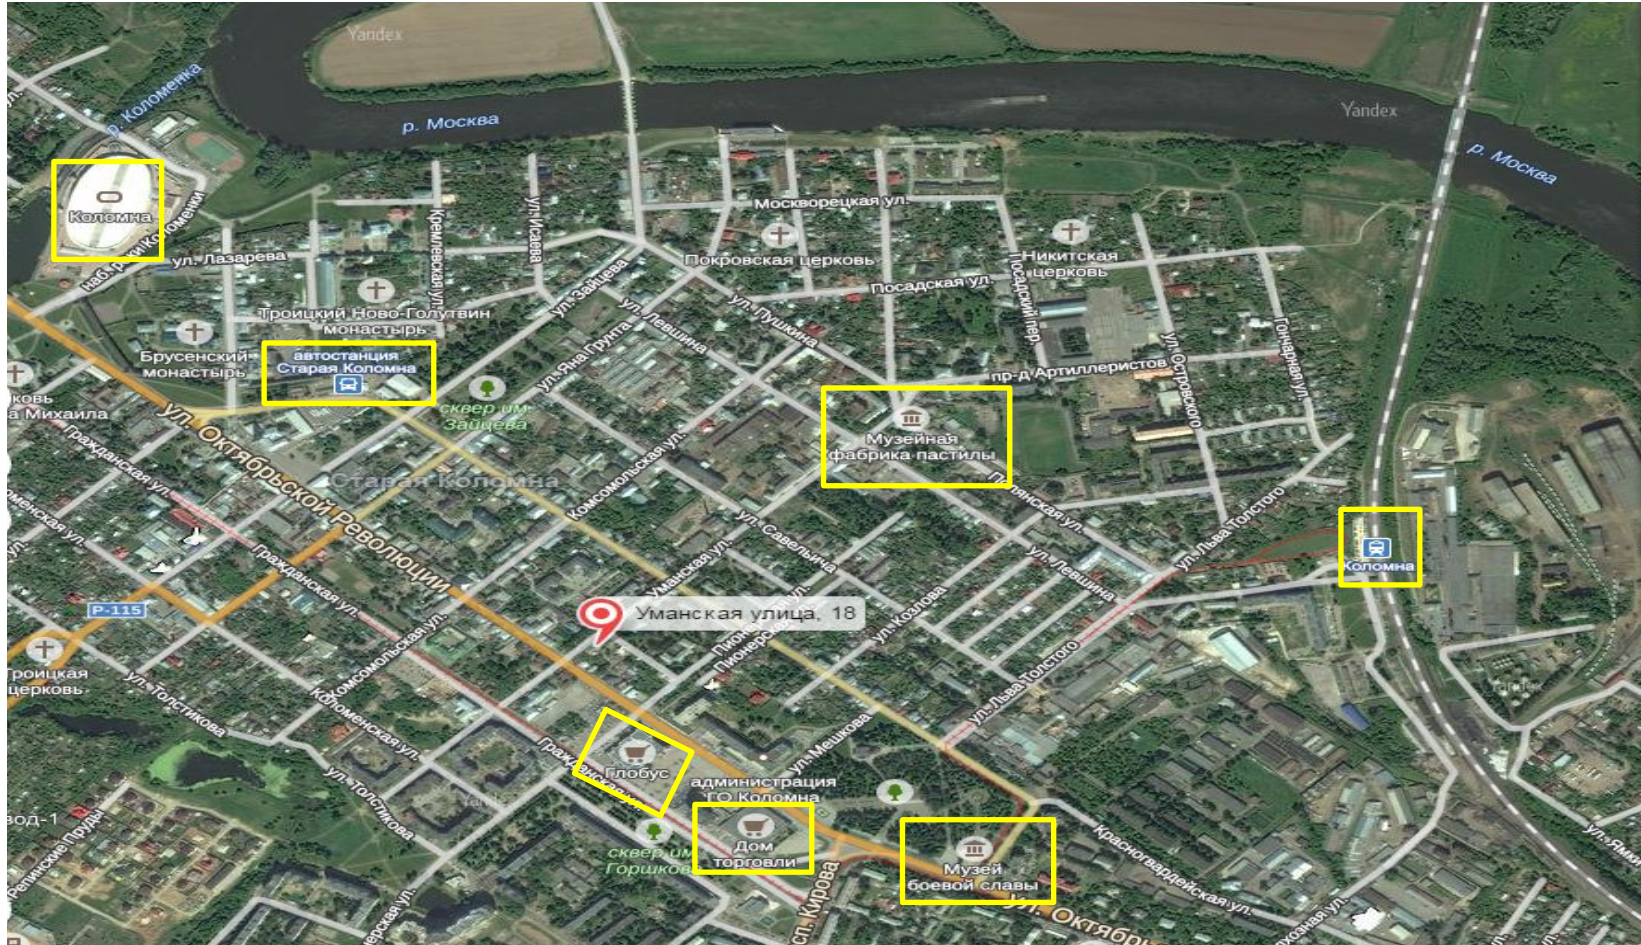

право собственности
Московской области

Арендатор:

отсутствует

Фотоматериалы

Расположение объектов инфраструктуры

Информация
об объекте недвижимости, расположенном по адресу:
Московская область, г. Дмитров, пер. Железнодорожный

**Информация
об имуществе, находящемся в собственности Московской области :
Московская область, г. Дмитров пер. Железнодорожный**

Месторасположение имущественного комплекса:

На Севере Московской области,
в 53 км от МКАД по Дмитровскому шоссе