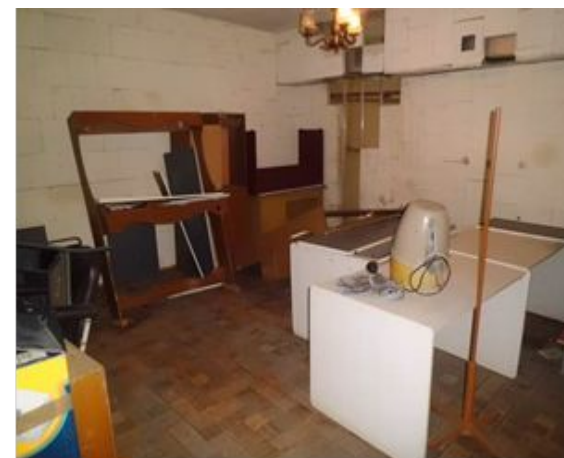

Фотоматериалы