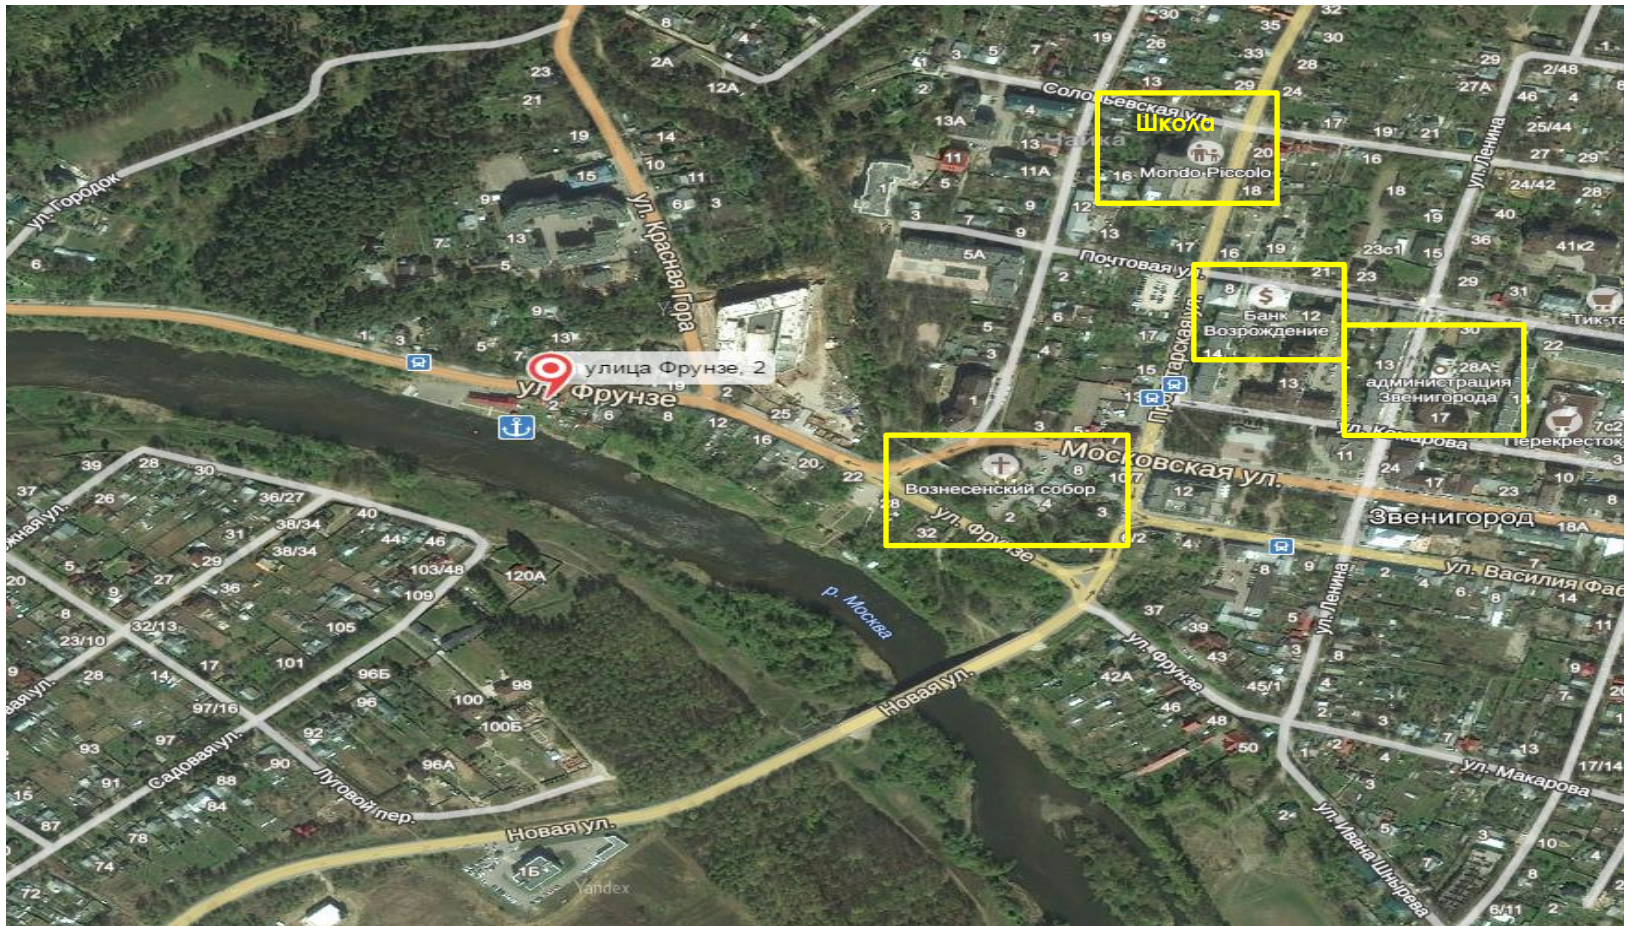

Расположение объектов инфраструктуры