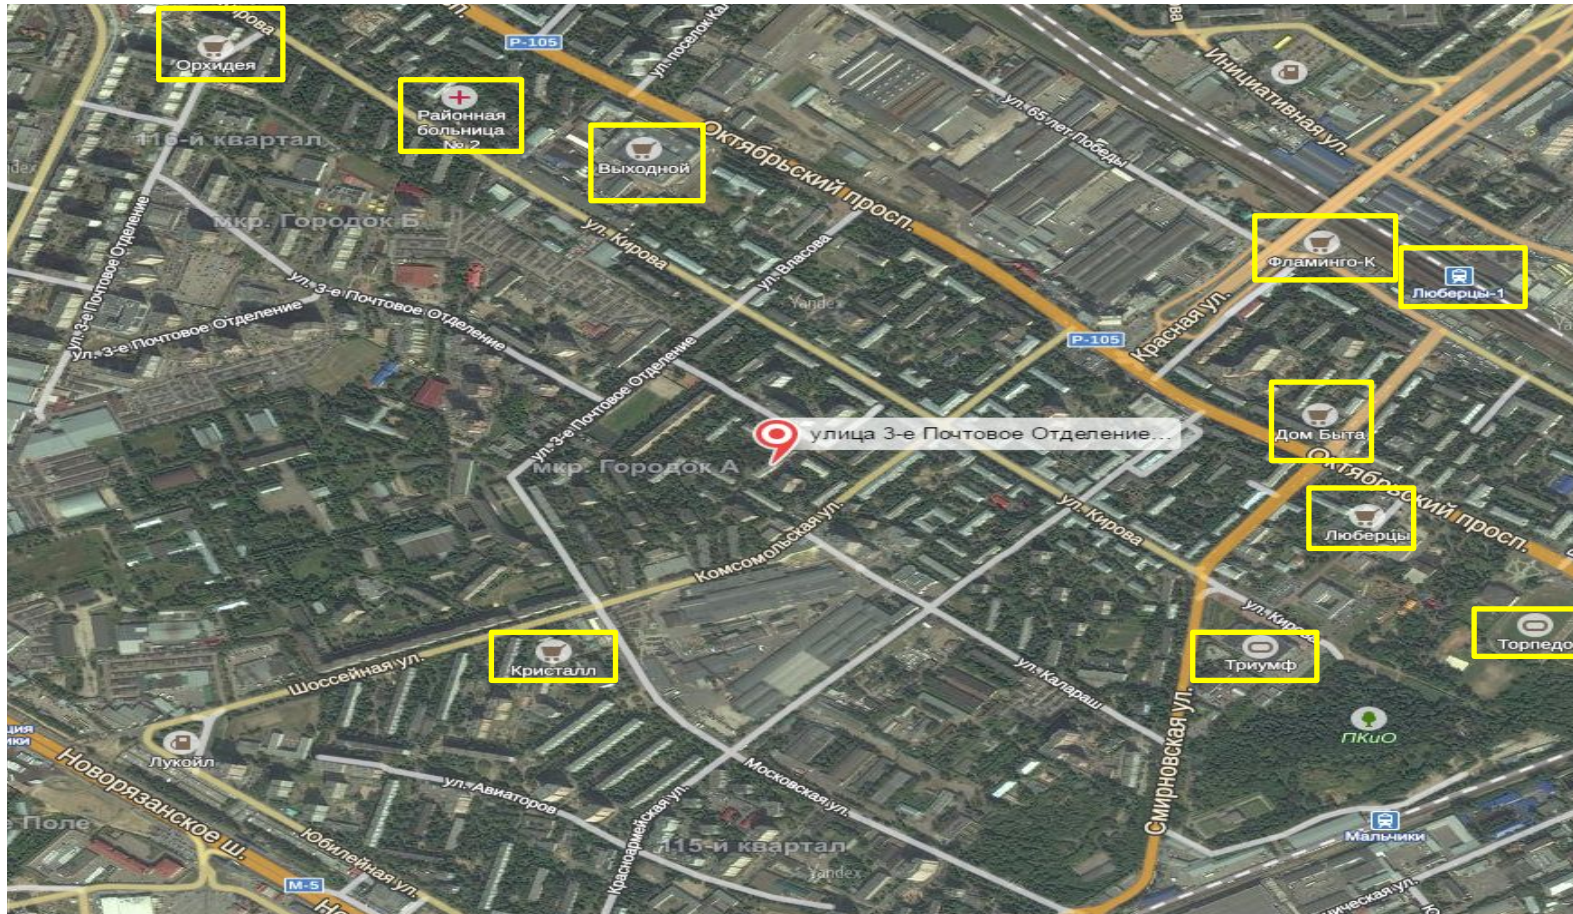

отсутствует

Фотоматериалы

Помещения общей площадью
79,7 кв. м

Помещения общей площадью
97,3 кв. м

Расположение объектов инфраструктуры

Информация
об объекте недвижимости, расположенном по адресу:
Московская область, г. Орехово-Зуево,
Малодубенское шоссе, д. 8

**Информация
об имуществе, находящемся в собственности Московской области :
Московская область, г. Орехово-Зуево, Малодубенское шоссе, д. 8**

Месторасположение имущественного комплекса:

на Востоке Московской области,
в 79 км от МКАД по шоссе Энтузиастов