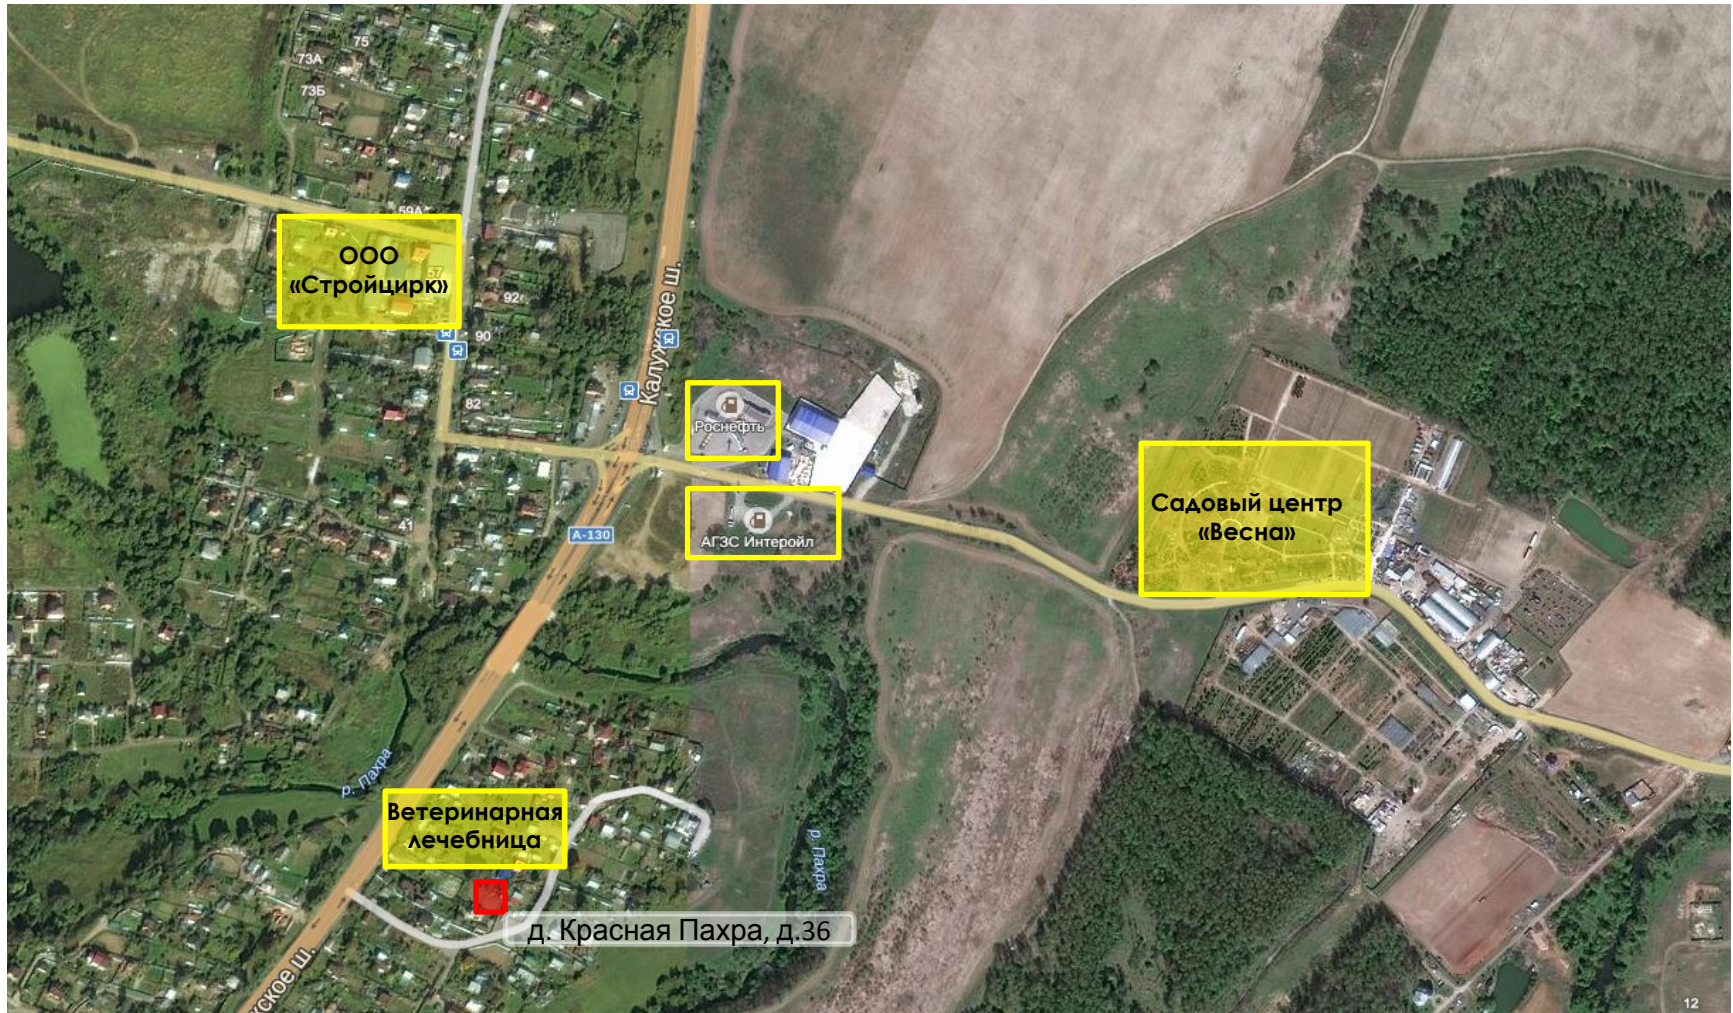

Объект нежилое здание, S – 119,8 кв. м

Состояние: удовлетворительное

Зарегистрировано: право собственности
Московской области

Арендатор: отсутствует

Фотоматериалы

Расположение объектов инфраструктуры

Информация
об объекте недвижимости, расположенном по адресу:
Московская область, г. Звенигород, ул. Фрунзе, д. 2