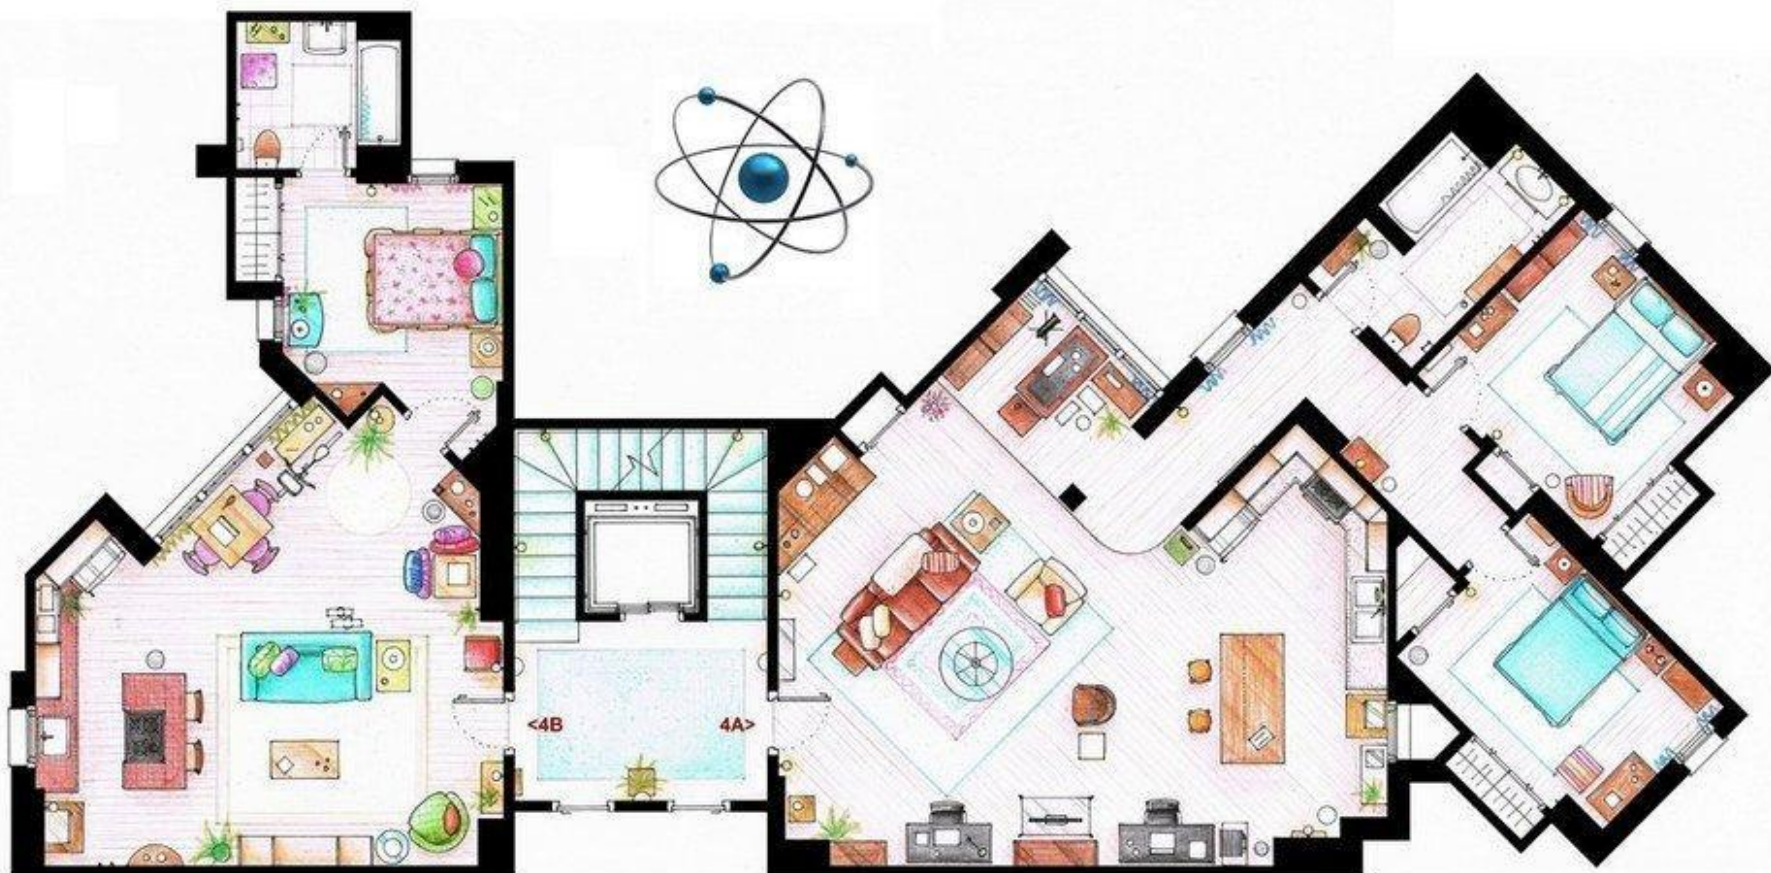

Для вдохновения (не срисовывать- копии чужих работ не будут высоко оцениваться).
Квартиры Пенни и Леонарда с Шелдоном из сериала «Теория большого взрыва.»

SHELDON - LEONARD & PENNY'S APARTMENTS

IÑAKI ALISTE LIZARRALDE