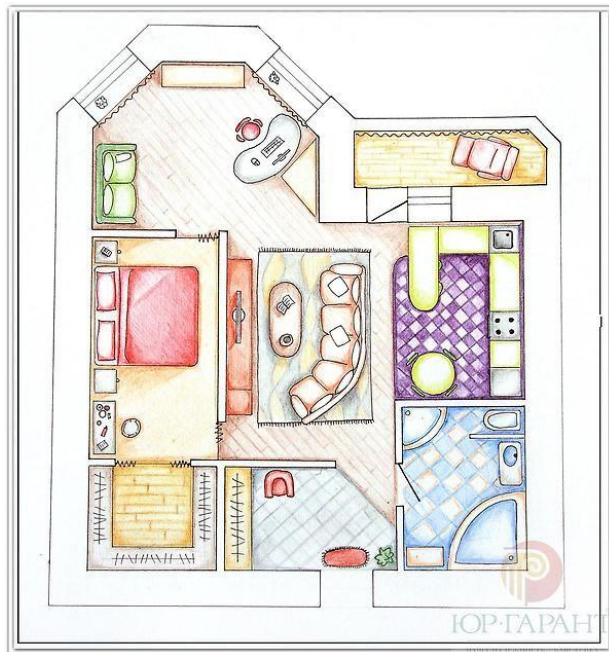

Задание

- На спланированном пространстве квартиры расставьте мебель с целью создания функциональных зон.
- Проект выполняется в виде чертёжно-схематической планировки в масштабе с подписями-комментариями.

Варианты работы:

1-цветной рисунок-чертёж.

2-чертёж + коллаж.

3-Чертёж в компьютерной программе(для продвинутых).

Один и тот же интерьер может производить различное впечатление в зависимости от того, в какой цветовой гамме он решён. Цвет — эффективное средство членения пространства, визуального зонирования помещения.

Для вдохновения (не срисовывать- копии чужих работ не будут высоко оцениваться).
Квартиры Пенни и Леонарда с Шелдоном из сериала «Теория большого взрыва.»

SHELDON - LEONARD & PENNY'S APARTMENTS

IÑAKI ALISTE LIZARRALDE