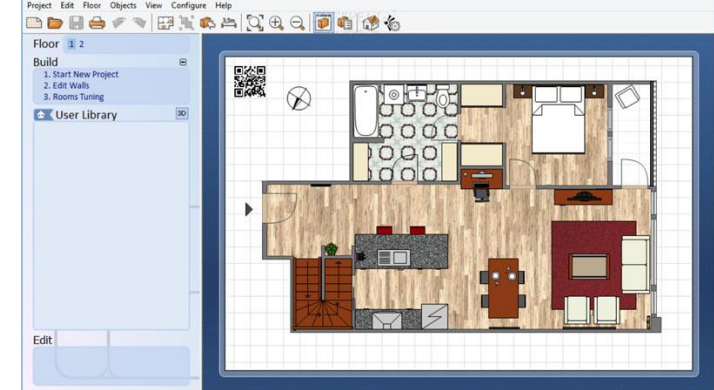

Задание

- На спланированном пространстве квартиры расставьте мебель с целью создания функциональных зон.
- Проект выполняется в виде чертёжно-схематической планировки в масштабе с подписями-комментариями.

Варианты работы:

1-цветной рисунок-чертёж.

2-чертёж + коллаж.

3-Чертёж в компьютерной программе(для продвинутых).

Один и тот же интерьер может производить различное впечатление в зависимости от того, в какой цветовой гамме он решён. Цвет — эффективное средство членения пространства, визуального зонирования помещения.