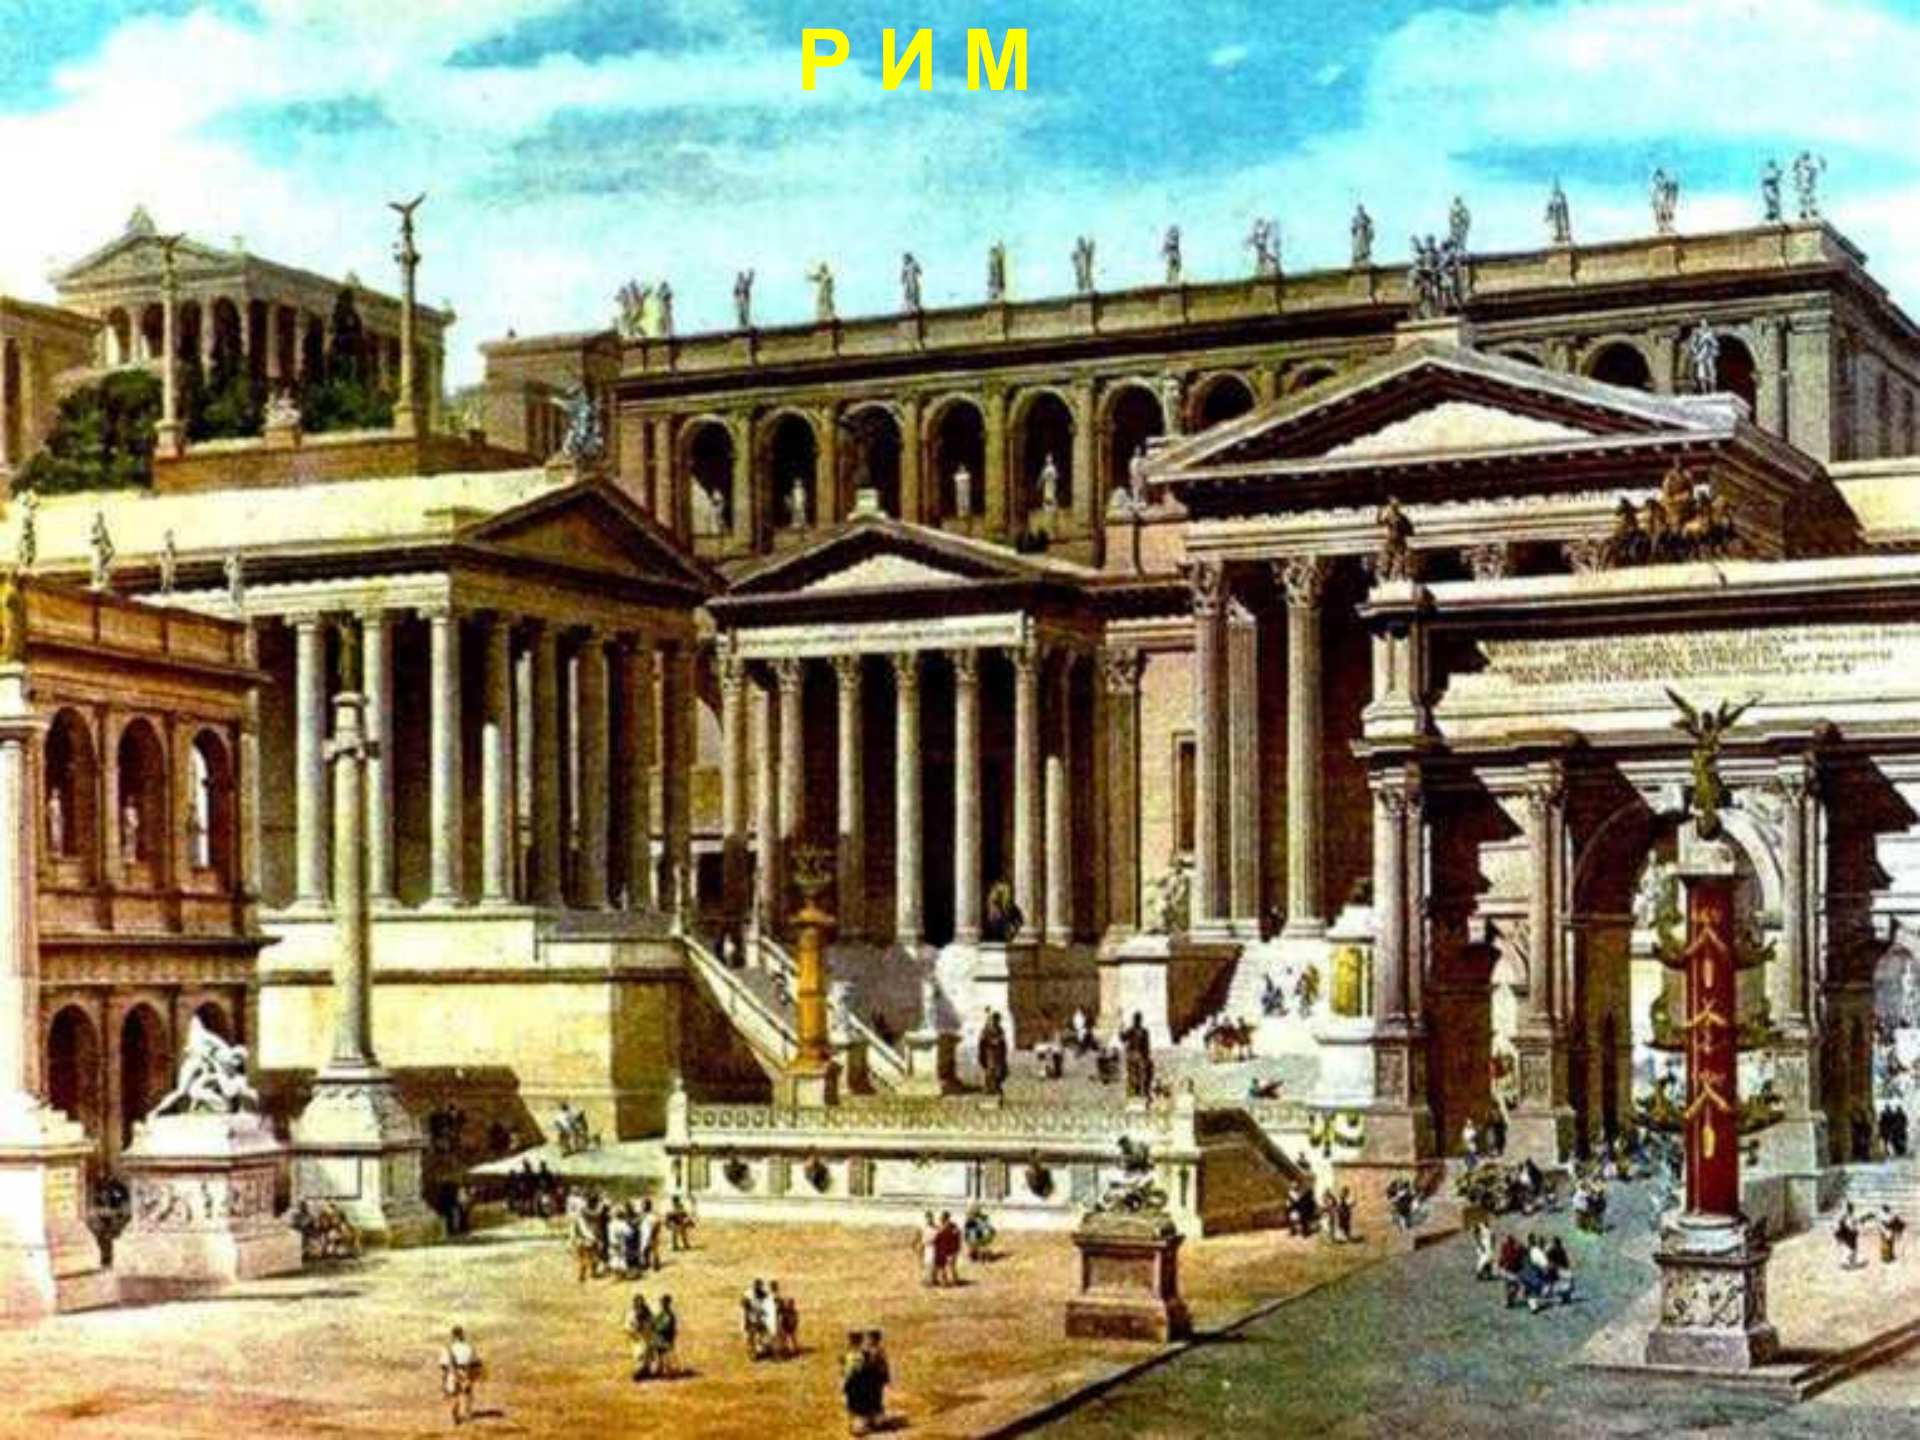

Подросток и его жилища сре

Город и села

Вавилон был крупнейшим богатым и торговым центром Междуречья.

Устройство древнегреческих полисов

**Полис –
это:**

город-государ-
ство с прилега-
ющими посел-
ками и деревня-
ми, имеющий
собственное
управление.

РИМ

Центром города была ратуша - место заседания Городского Совета. Здесь же находилась резиденция мэра и тюрьма. Ратуша охранялась войсками, поскольку в ней находились городская казна и городская печать. На башне ратуши ставили часы. Перед ратушей располагалась главная площадь города - рыночная.

СОВРЕМЕННЫЙ ГОРОД