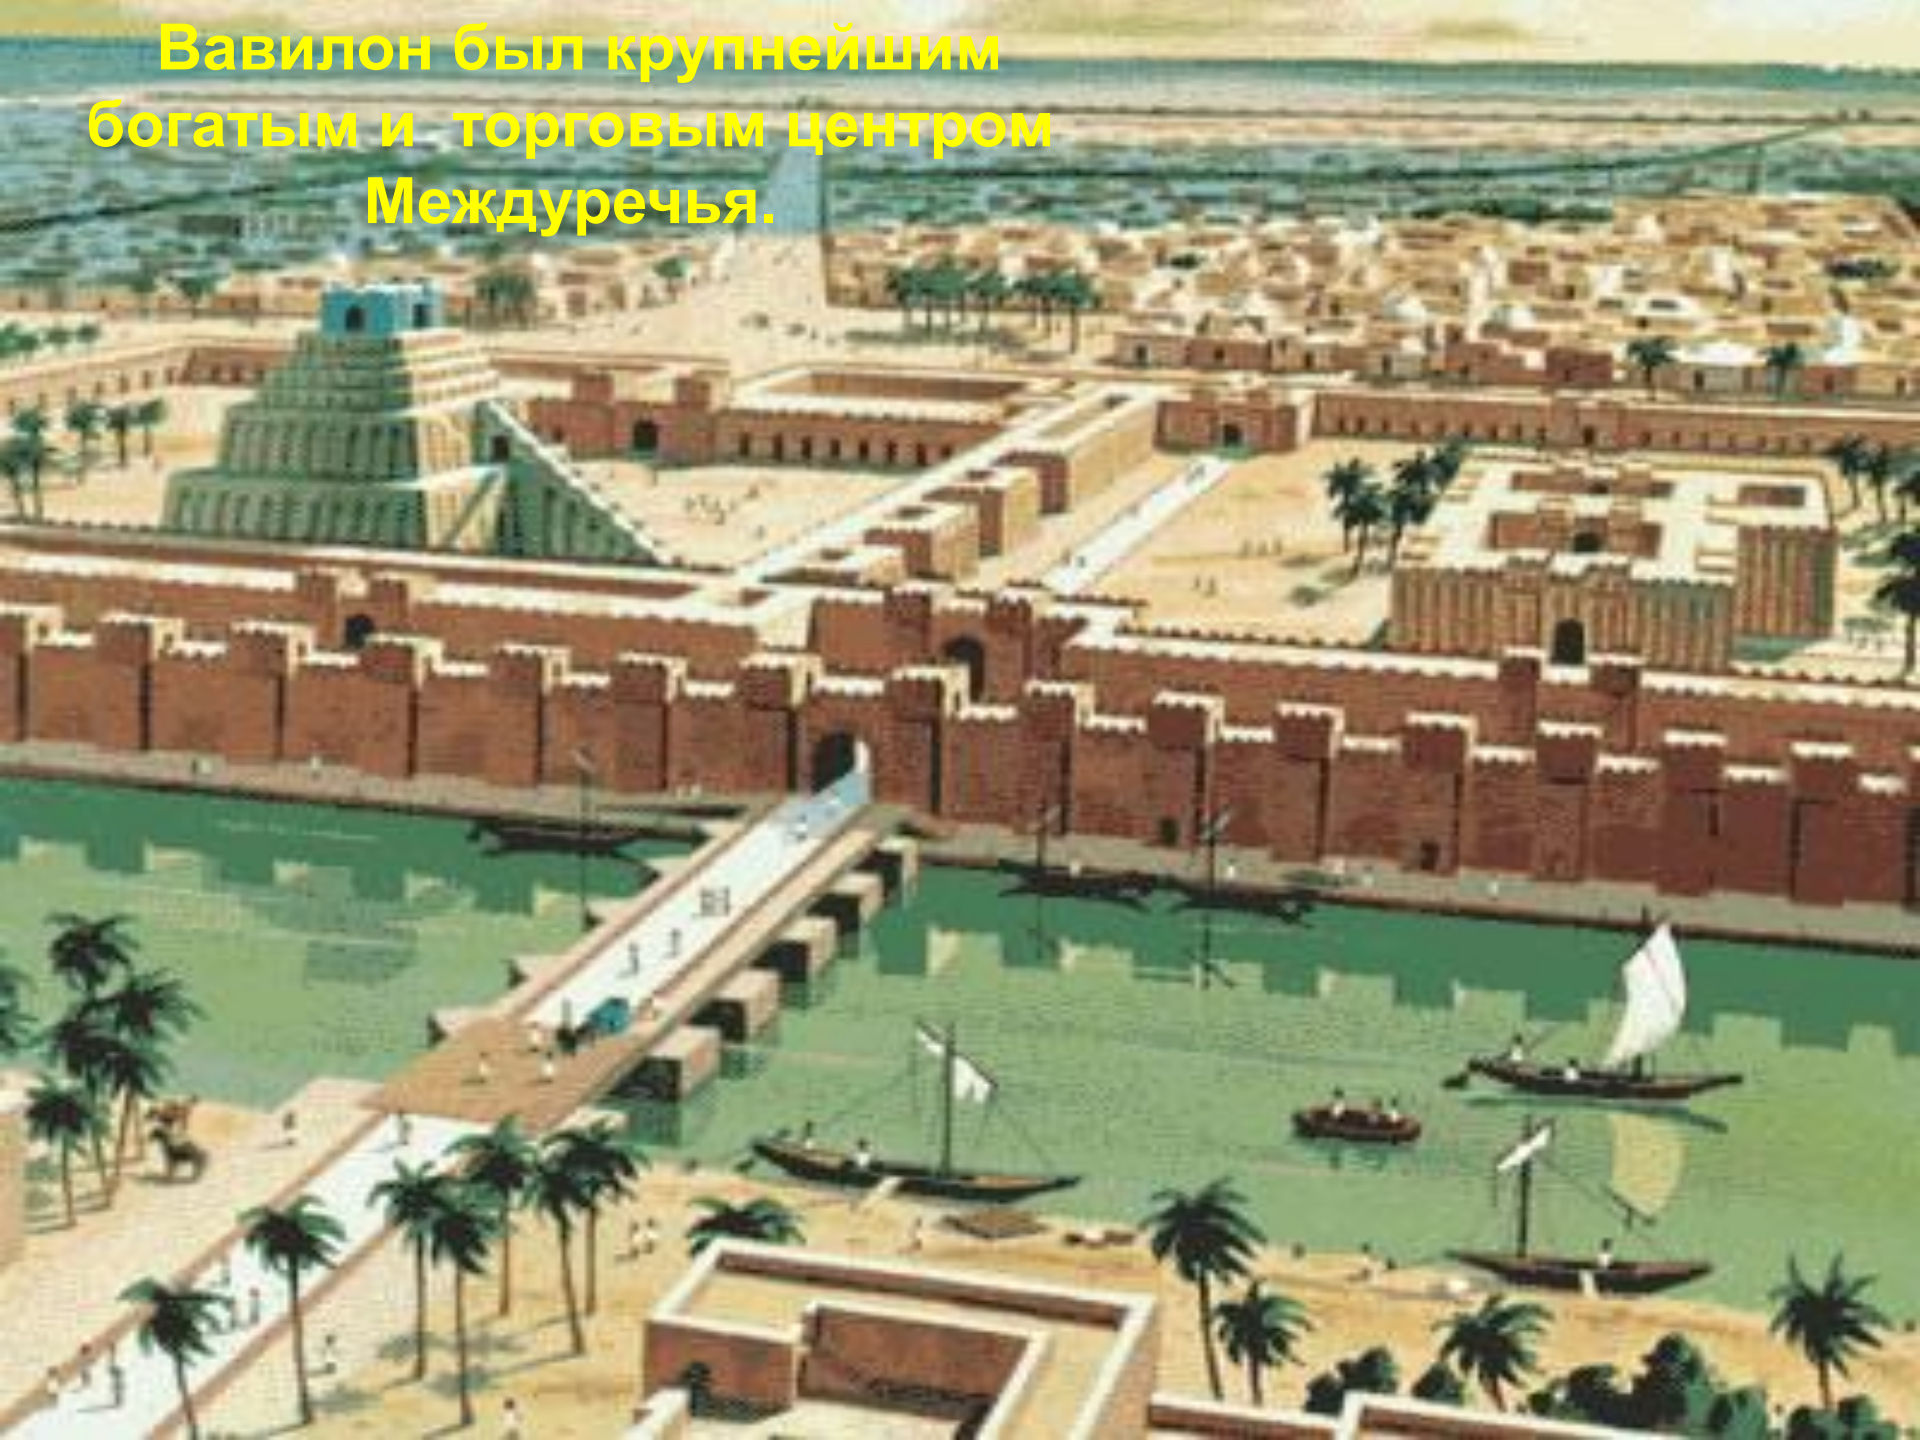

Подросток и его жилища сре

Город и села

Вавилон был крупнейшим богатым и торговым центром Междуречья.

Устройство древнегреческих полисов

**Полис –
это:**

город-государ-
ство с прилега-
ющими посел-
ками и деревня-
ми, имеющий
собственное
управление.

РИМ

Центром города была ратуша - место заседания Городского Совета. Здесь же находилась резиденция мэра и тюрьма. Ратуша охранялась войсками, поскольку в ней находились городская казна и городская печать. На башне ратуши ставили часы. Перед ратушей располагалась главная площадь города - рыночная.

СОВРЕМЕННЫЙ ГОРОД