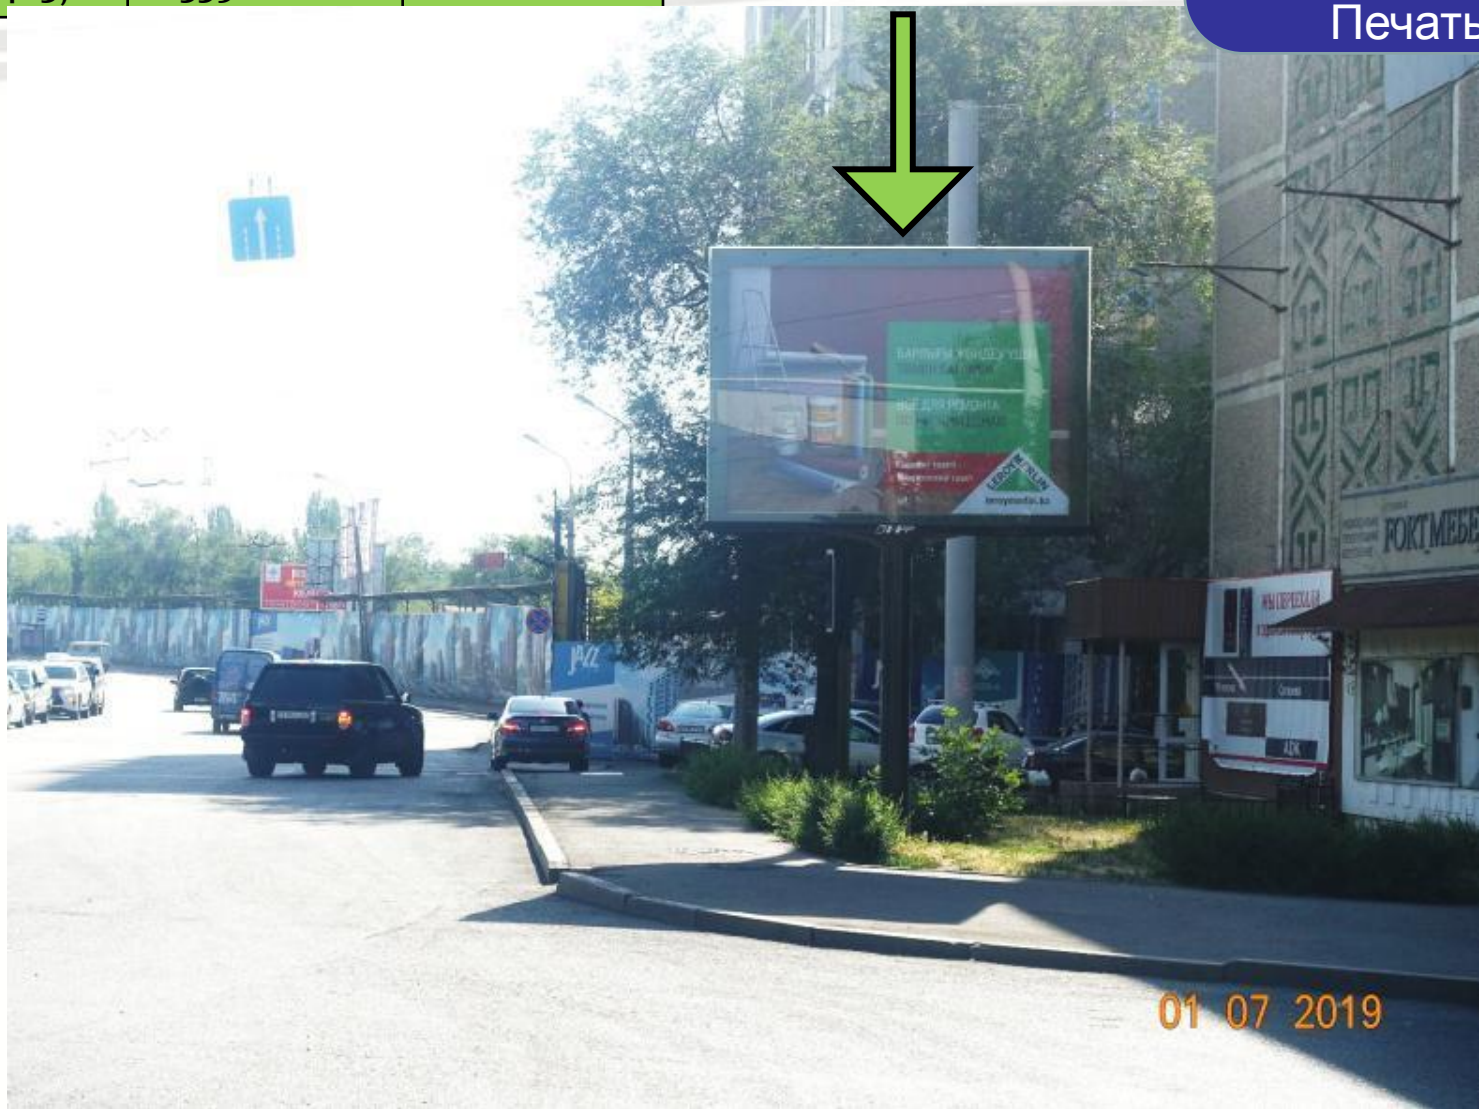

Сатпаева-ул. Тлендиева, северо-запад ЗАЕЗД в АДК

Размер, м	Стоимость/м есяц	Налог/месяц
2,4*3,2	335 000 тг	20 МРП

Альтернатива для
Сатпаева Шалыпина
Аренда 240 000
Налог 56 560
Монтаж 9 900
Печать 23 900