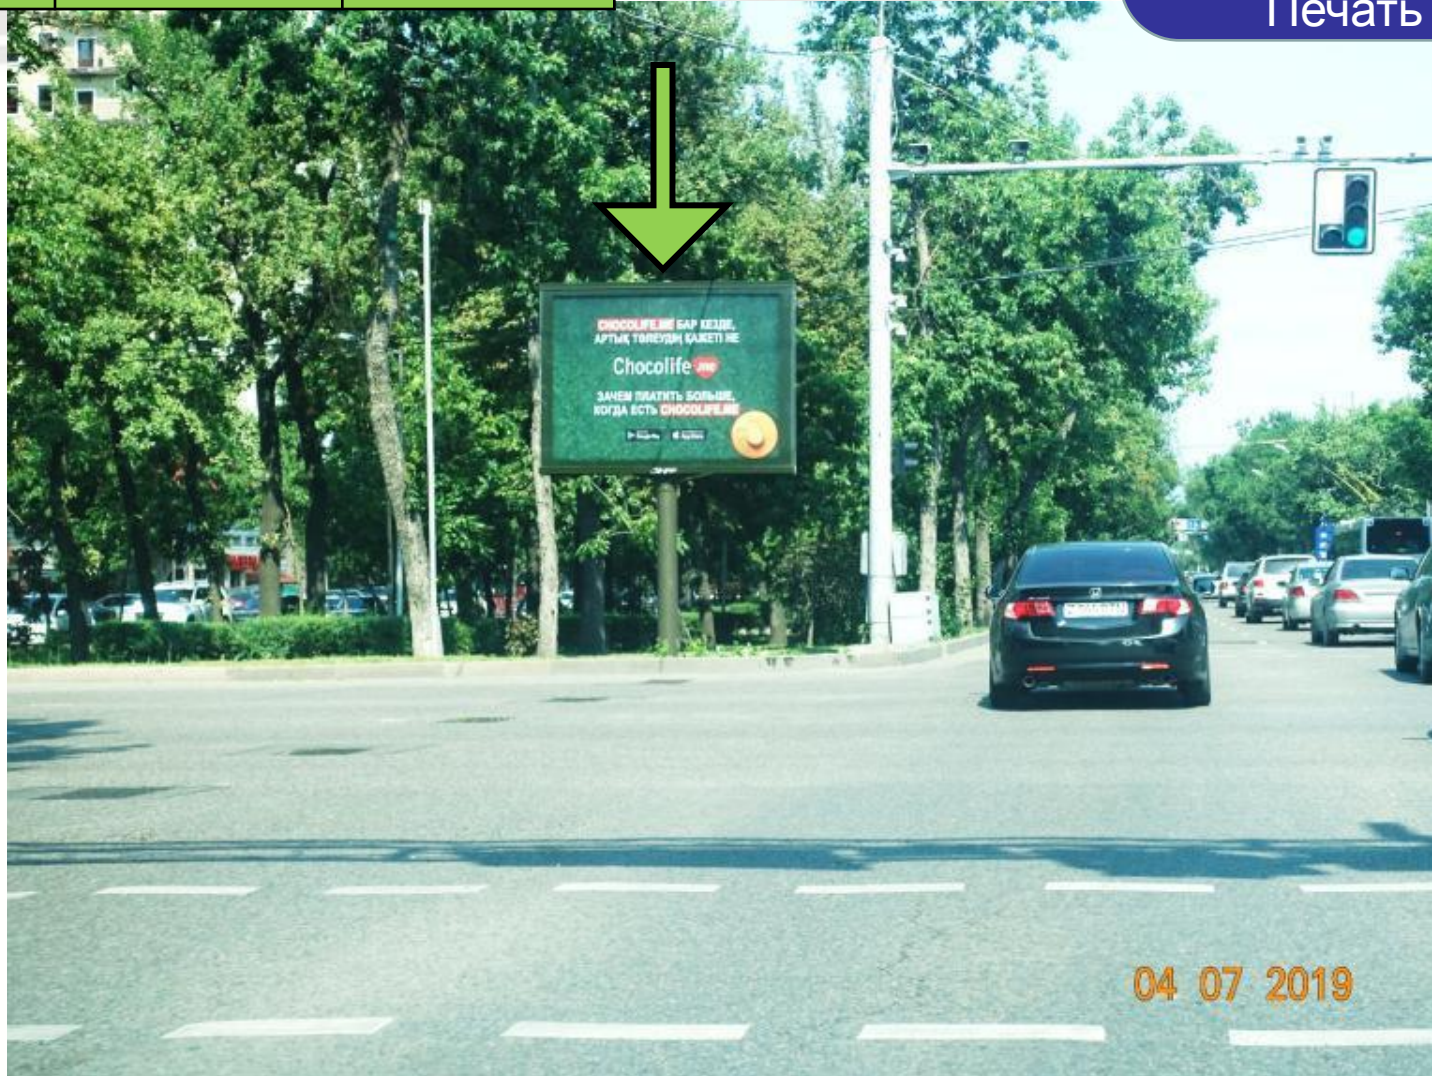

Абая Розыбакиева

Движение в центр к Глобусу, Промет

Альтернатива для
Абая Манаса
Аренда 270 000
Налог 56 560
Монтаж 9 900
Печать 23 900

Размер, м	Стоимость/м есяц	Налог/месяц
2,4*3,2	365 000 тг	20 МРП

Абая – Гагарина