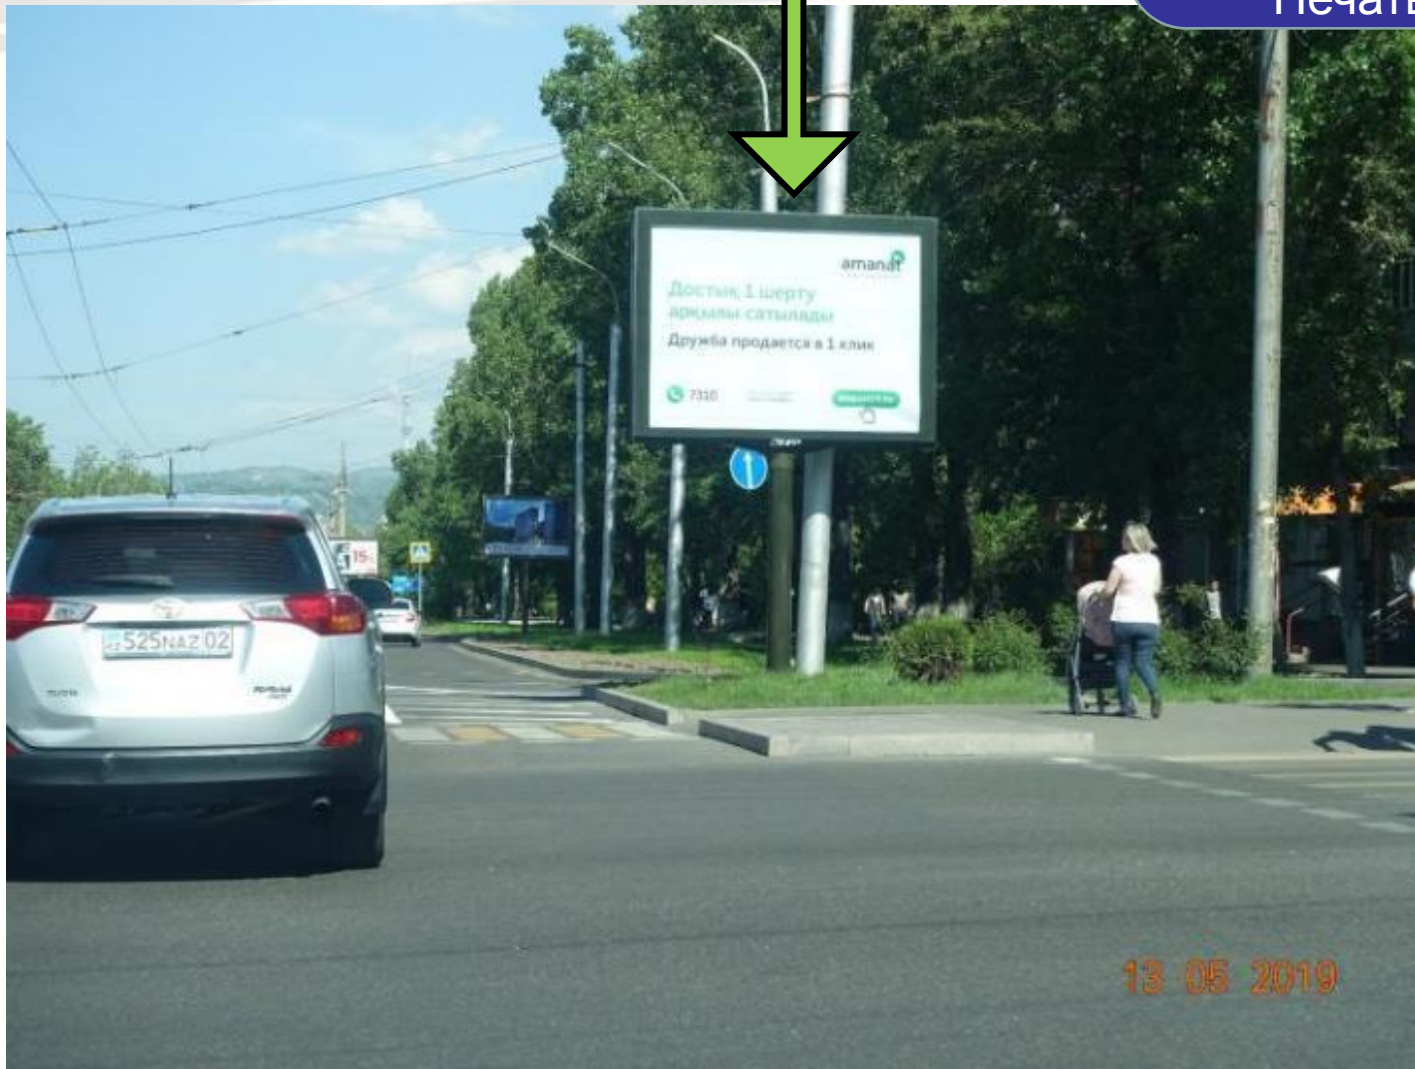

Тимирязева – Розыбакиева Движение к Атакенту, Каркаре

Размер, м	Стоимость/мес яц	Налог/месяц
2,4*3,2	355 000 тг	20 МРП

Альтернатива для
Тимирязева Жарокова
Аренда 260 000
Налог 56 560
Монтаж 9 900
Печать 23 900