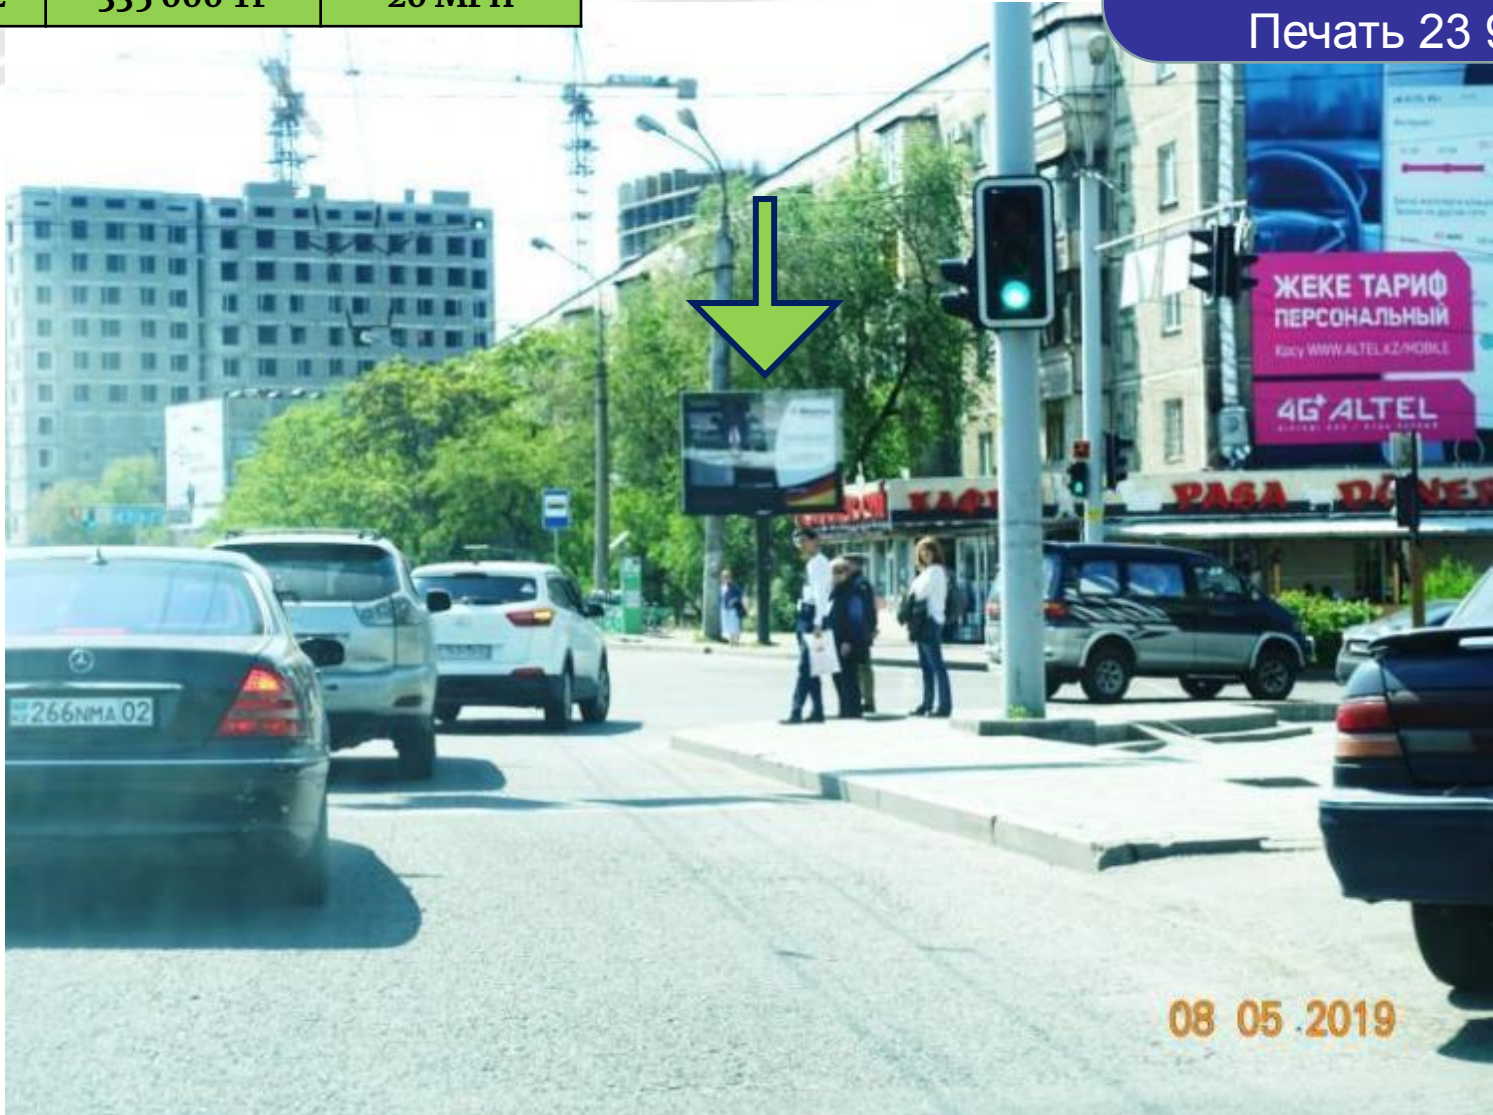

Сатпаева - Брусиловского Движение на запад к АДК, к Шалыпина

Размер, м	Стоимость/м есяц	Налог/месяц
2,4*3,2	335 000 тг	20 МРП

Альтернатива для
Сатпаева Шалыпина
Аренда 240 000
Налог 56 560
Монтаж 9 900
Печать 23 900