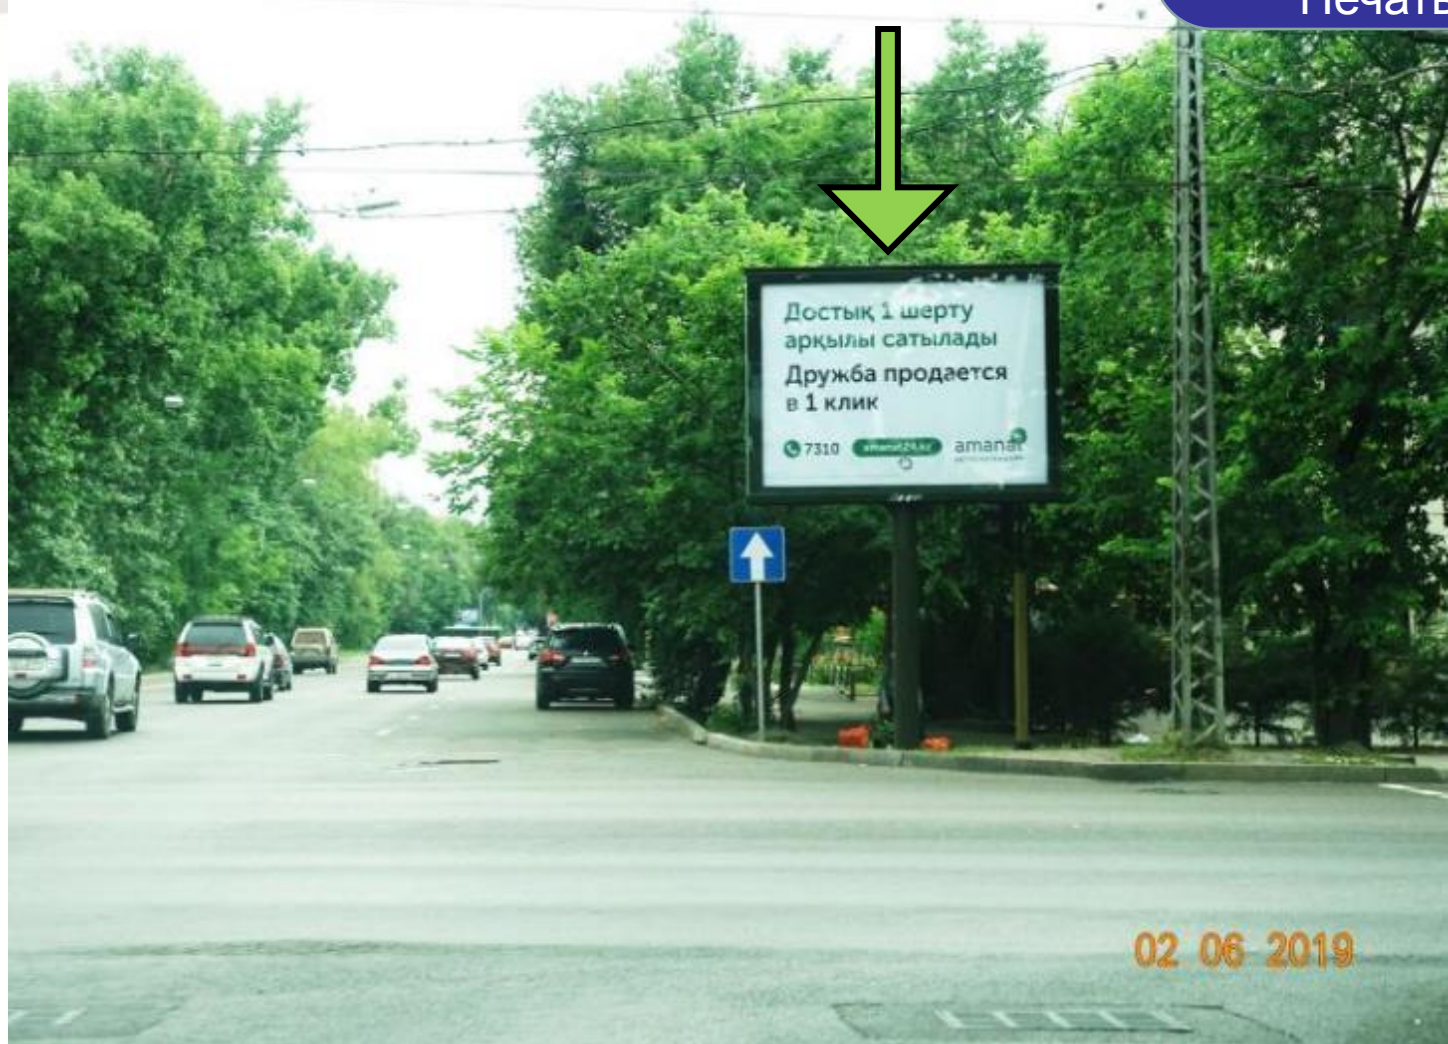

Размер, м	Стоимость/м есяц	Налог/месяц
2,4*3,2	335 000 тг	20 МРП

Ауэзова Шевченко

Движение на запад

Размер, м	Стоимость/м есяц	Налог/месяц
2,4*3,2	335 000	20 МРП

Альтернатива для
Жарокова Шевченко

- Аренда 240 000
- Налог 56 560
- Монтаж 9 900
- Печать 23 900