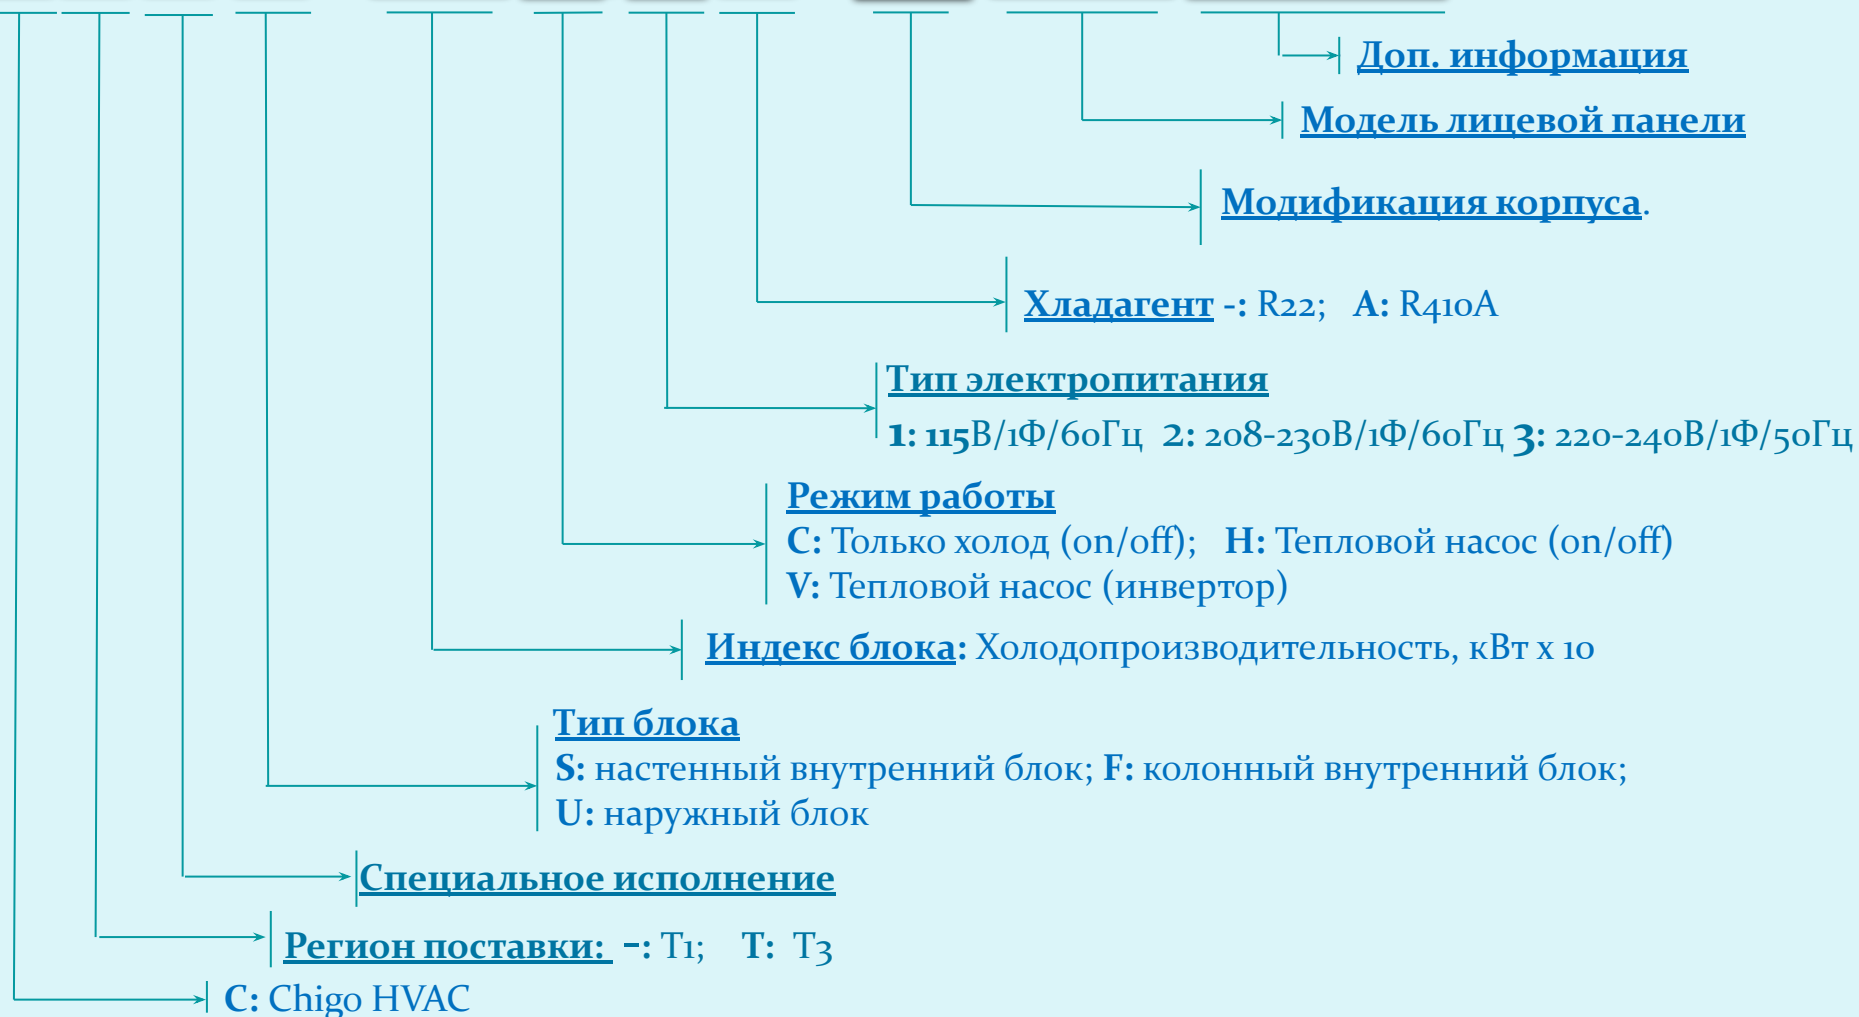

Термокул РУС

Обзор бытового климатического
оборудования Chigo

Маркировка бытового оборудования

C **S** - **25** **H3** **A** - **M** **124** **AU₁A**

Номенклатура бытовых сплит-систем

Модель продукции Мощность	Настенная сплит-система 114 on/off	Настенная сплит-система 124 on/off	Настенная сплит-система 114 DC-инвертор
7000 БТЕ			
9000 БТЕ			
12000 БТЕ			
18000 БТЕ			
22000 БТЕ			